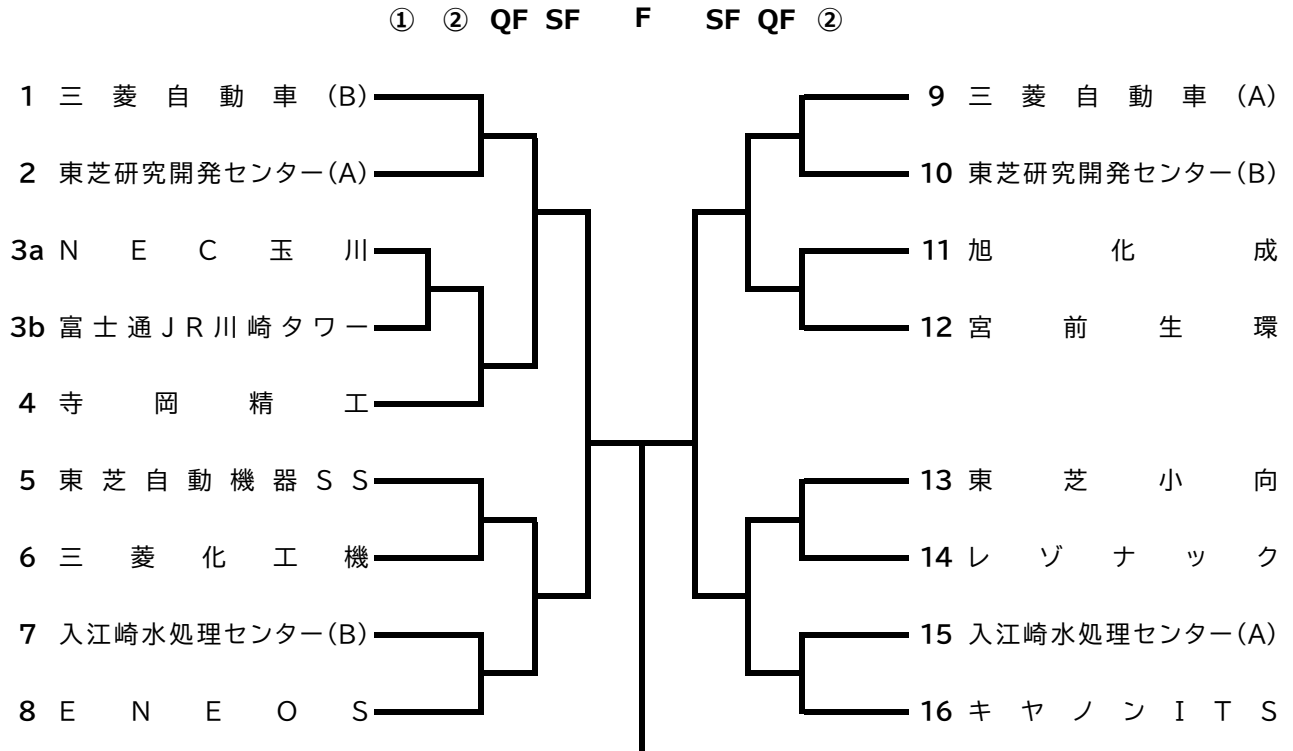

第141回川崎市実業団対抗テニス・男子C級 トーナメント表・選手登録表

《2026年度春季大会》

男子C級選手登録表

No.	チー ム 名	選手-1	選手-2	選手-3	選手-4	選手-5	選手-6	選手-7	選手-8
1	旭 化 成	村 松	鈴 木	平 田	十 田 (幸)	梅 田	井 上		
2	入江崎水処理センター(A)	芹 田	井 野	沼 田	大 谷	菅 原	平 野	森 木	福 田
3	入江崎水処理センター(B)	菊 池	前 田	森 山	萩 原	磯 貝	田 久保		
4	N E C 玉 川	杉 山	鈴 木	家 村	小 島	山 田	林	長 島	
5	E N E O S	金 澤	村 上	三 好	増 田	藤 本	宮 田	川 口	齋 藤
6	キ ャ ノ ン I T S	安 部	山 本	森 田	木 村	松 田	諸 星	只 野	
7	寺 岡 精 工	中 島	コリアド	高 科	高 村	大 坪	川 越	森	
8	東芝研究開発センター(A)	古 川	籠 嶋	加 世 堂	櫻 木	木 村	真 島	太 田	
9	富士通JR川崎タワー	能 宗	八 木 田	邱	神 原	田 中	鴨 目		
10	東 芝 小 向	秋 葉	小 林	大 橋	片 山	細 野	中 村	辻	
11	東芝自動機器SS	迫 口	中 村	青 木	山 田	堺	宮 坂	齊 藤	
12	東芝自動機器SS	迫 口	中 村	青 木	山 田	堺	宮 坂	齊 藤	
13	三菱化工機	神 澤	伊 東	岩 田	有 竹	馬 場	小 澤	鈴 木	三 浦
14	三菱自動車(A)	村 上	大 久 保	中 村	村 田	中 谷	野 嶋		
15	三菱自動車(B)	加 藤	工 藤	神 山	竹 内	松 本	八 重 樫	入 方	
16	宮 前 生 環	小 泉	木 村	浦 野	岩 佐	井 ヶ 田	知 久	加 藤	飯 澤
17	レ ゾ ナ ッ ク	吉 池	遠 北	柳 生	鍛 冶 舎	田 邊	守 屋	小 野	水 野