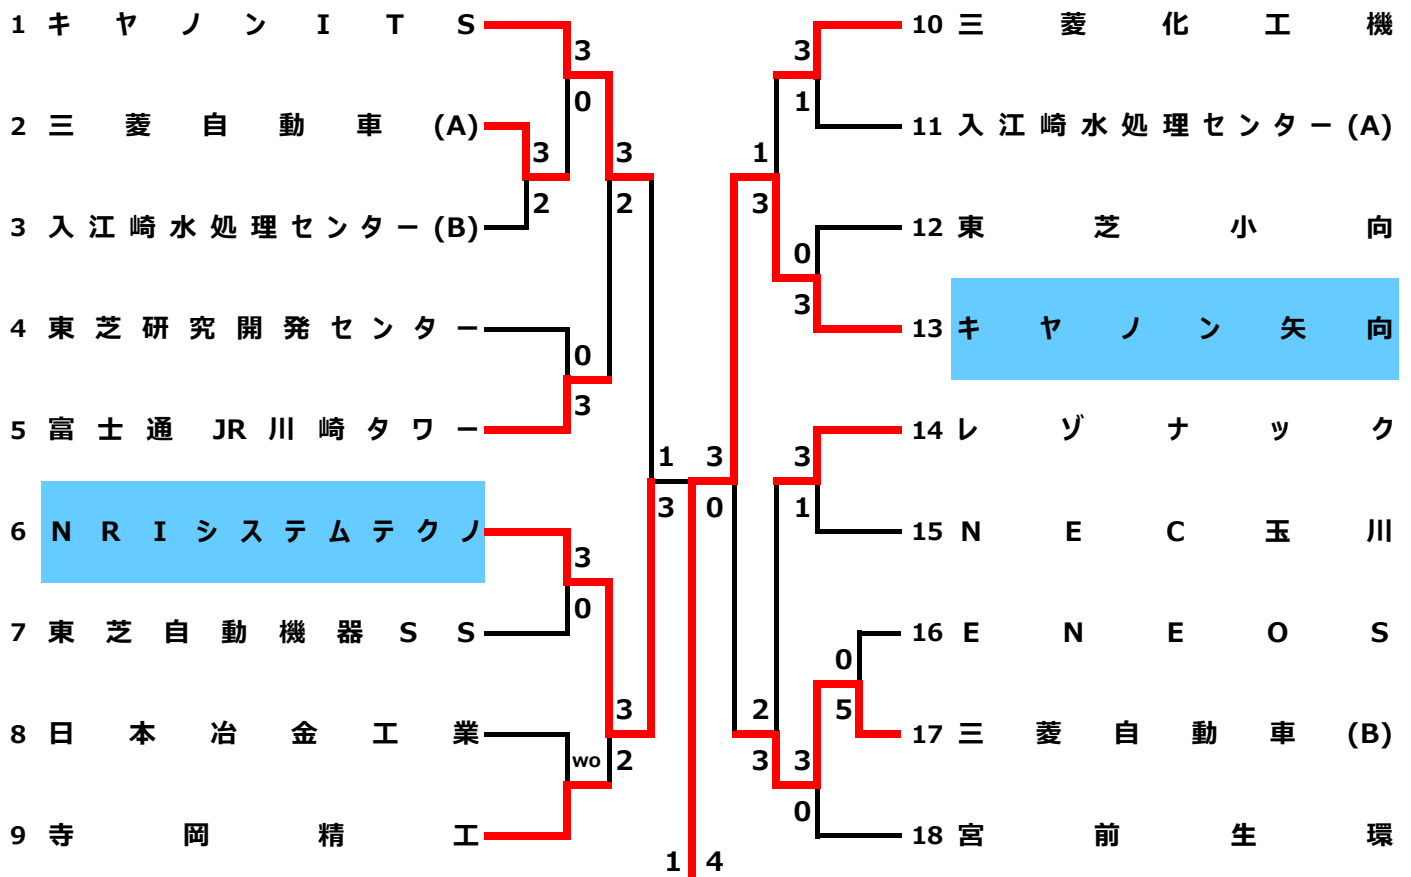

第140回 川崎市実業団対抗テニス・男子B級 トーナメント表

① ② ③ QF SF F SF QF ③ ② ①

優勝：富士通川崎JRタワー (A)

準優勝：旭化成 (A)

第140回川崎市実業団対抗テニス・男子C級 トーナメント表

① ② QF SF F SF QF ② ①

優勝 キヤノン矢向

準優勝 NRIシステムテクノ