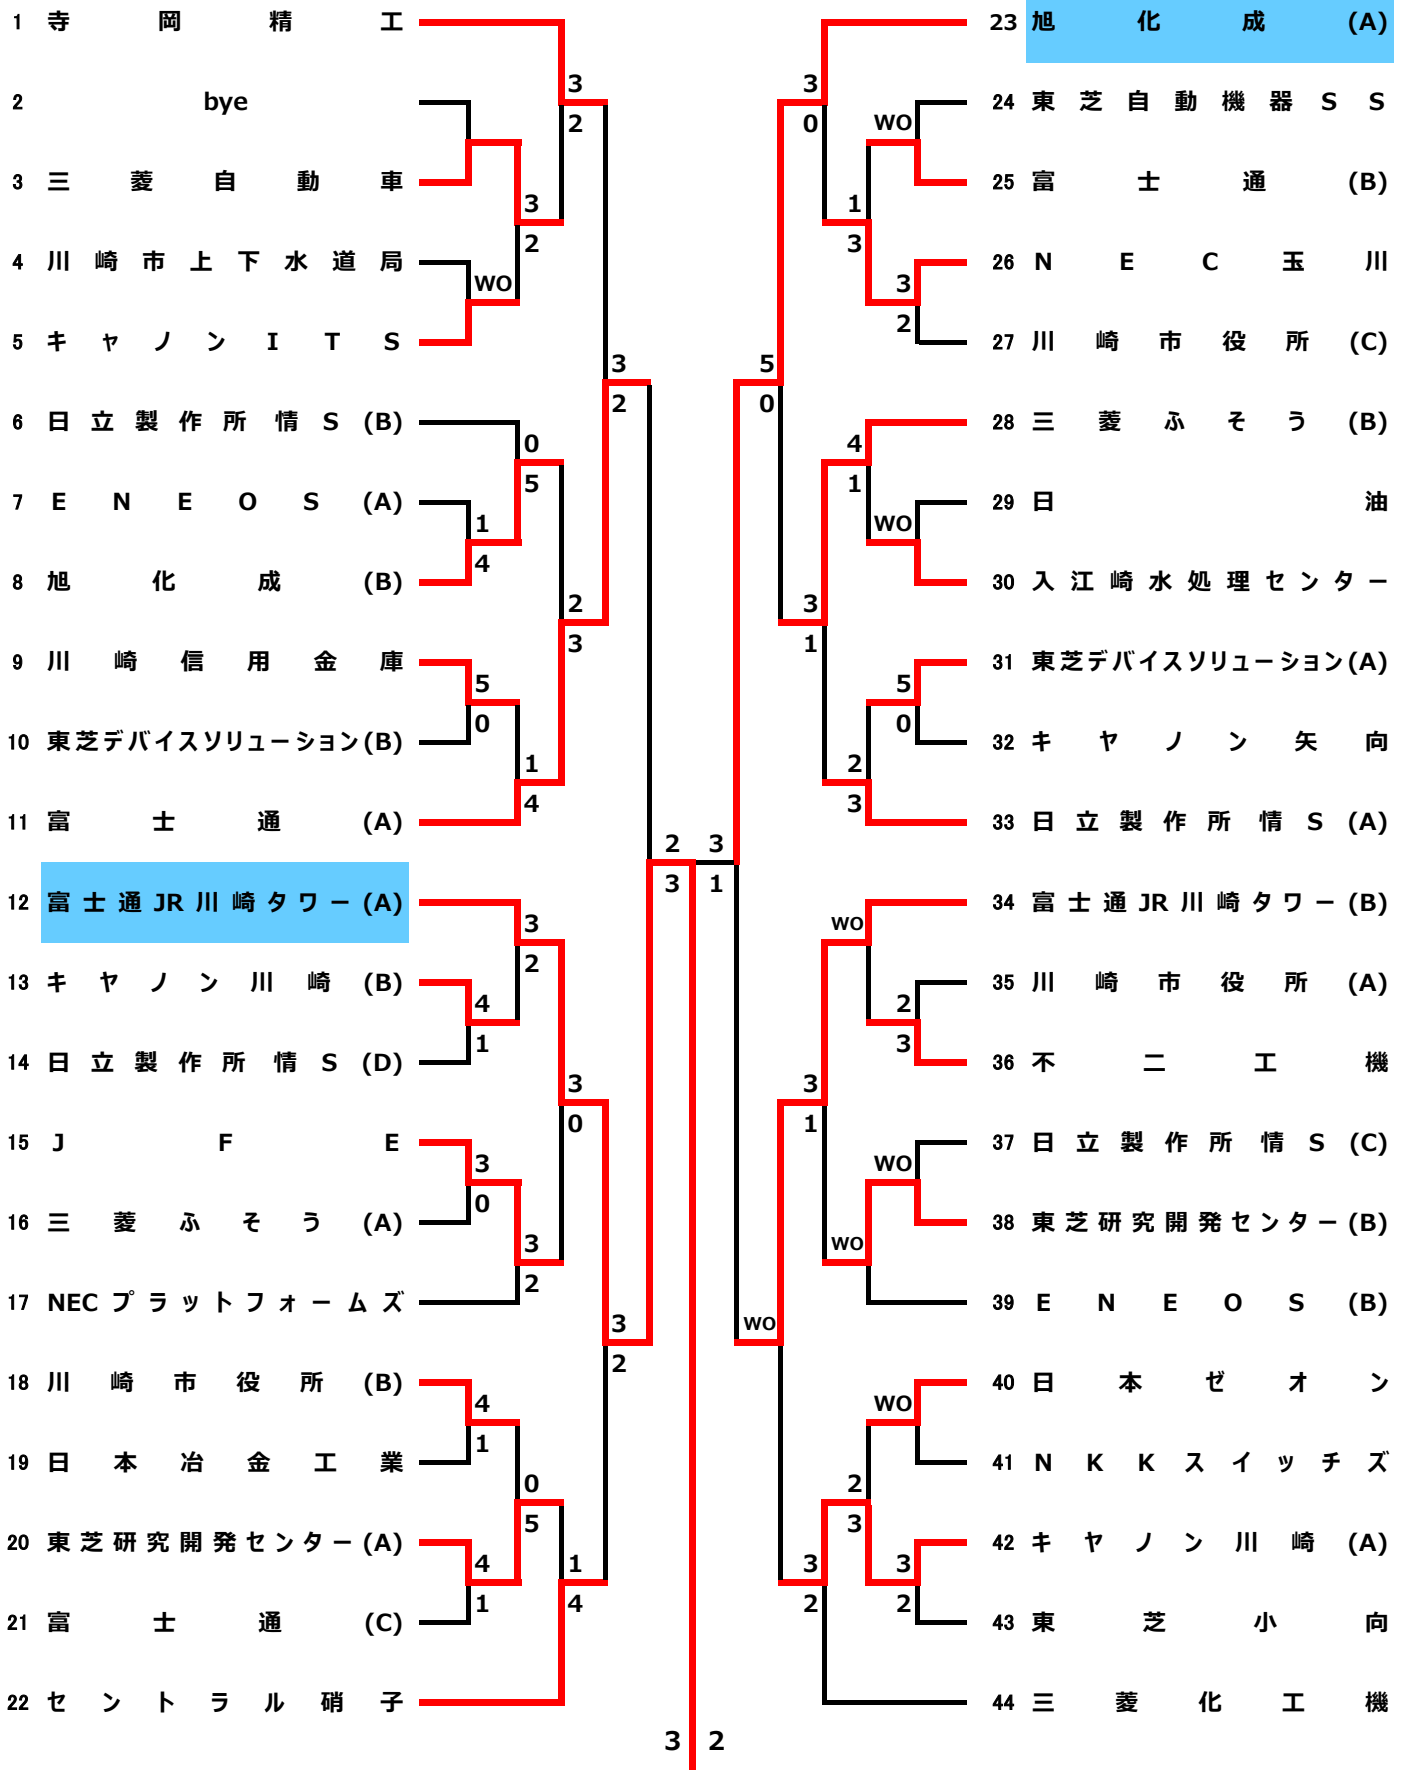

第140回 川崎市実業団対抗テニス・男子B級 トーナメント表

① ② ③ QF SF F SF QF ③ ② ①

優勝：富士通川崎JRタワー (A)

準優勝：旭化成 (A)

第140回川崎市実業団対抗テニス・男子C級 トーナメント表

① ② QF SF F SF QF ② ①

優勝 キヤノン矢向

準優勝 NRIシステムテクノ