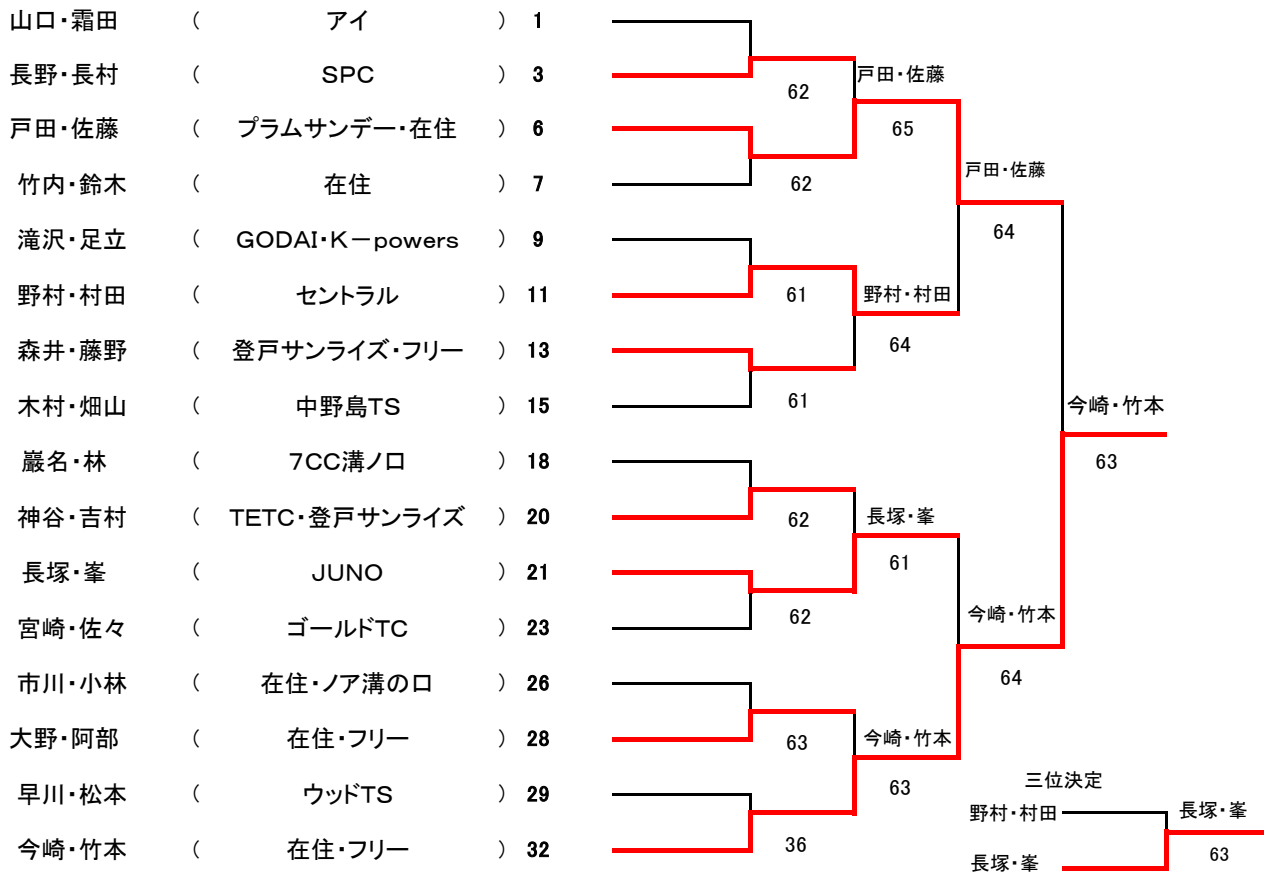

A 組

50才以上

コンソレーション

1R QF SF F

A 組

コンソレーション

50才以上