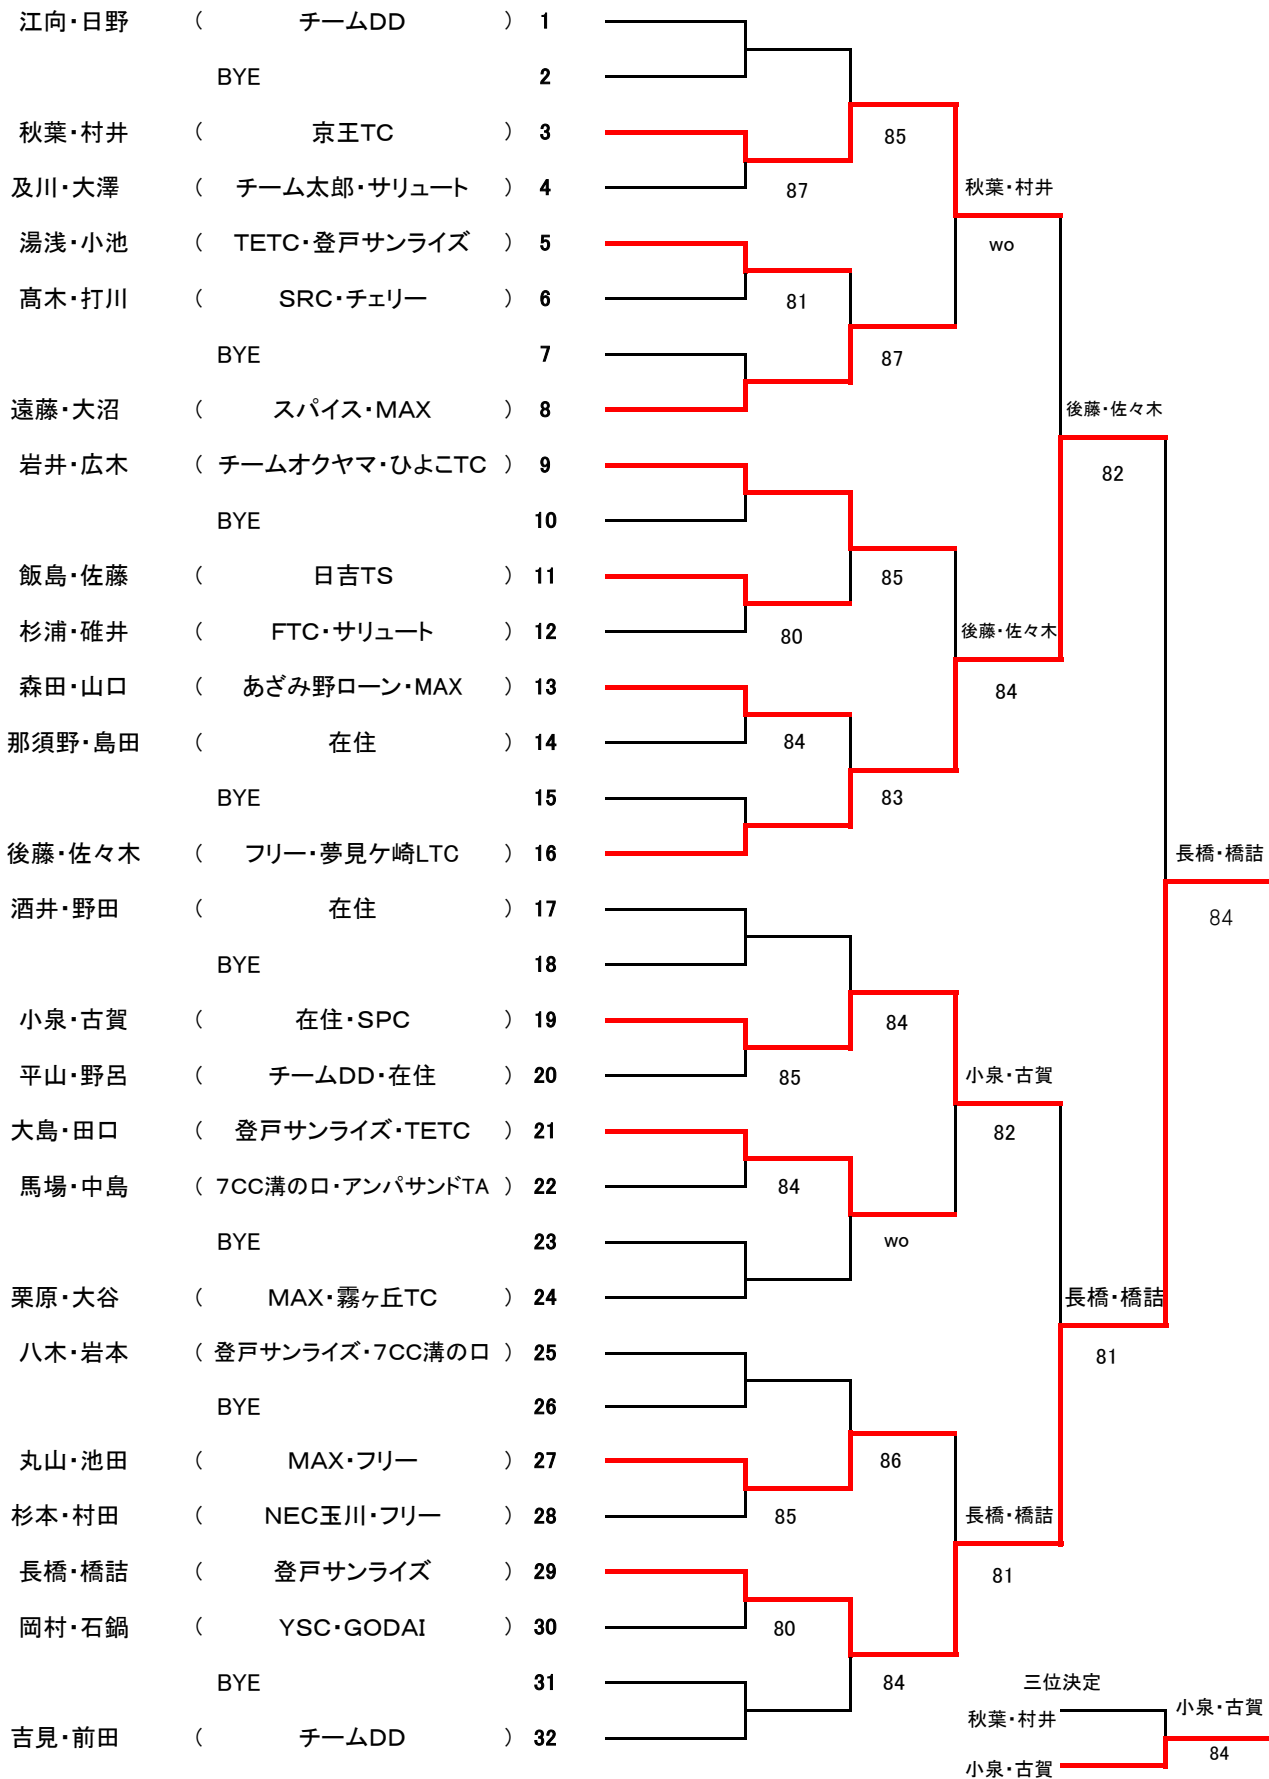

A 組

50才以上

コンソレーション

1R QF SF F

A 組

コンソレーション

50才以上