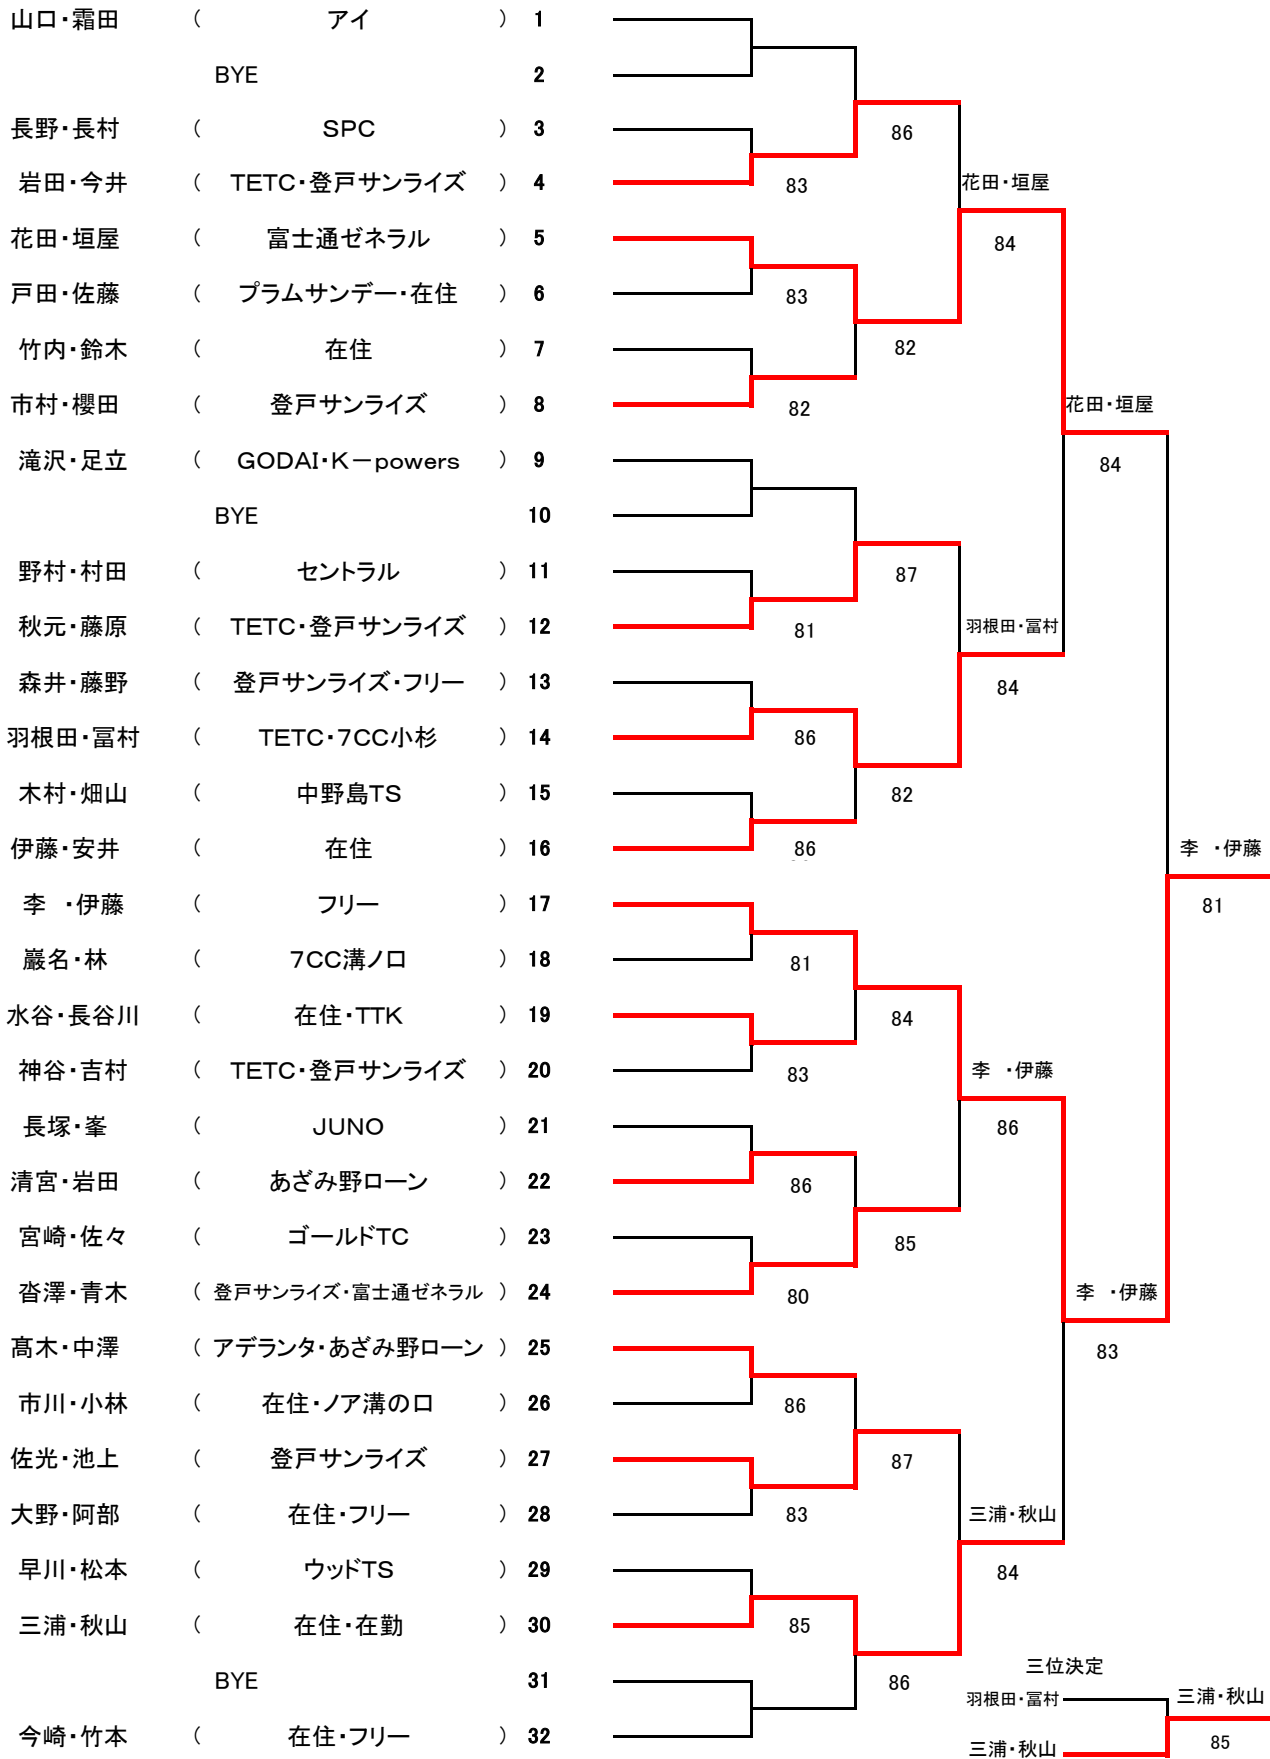

A 組

50才以上

コンソレーション

1R QF SF F

A 組

コンソレーション

50才以上