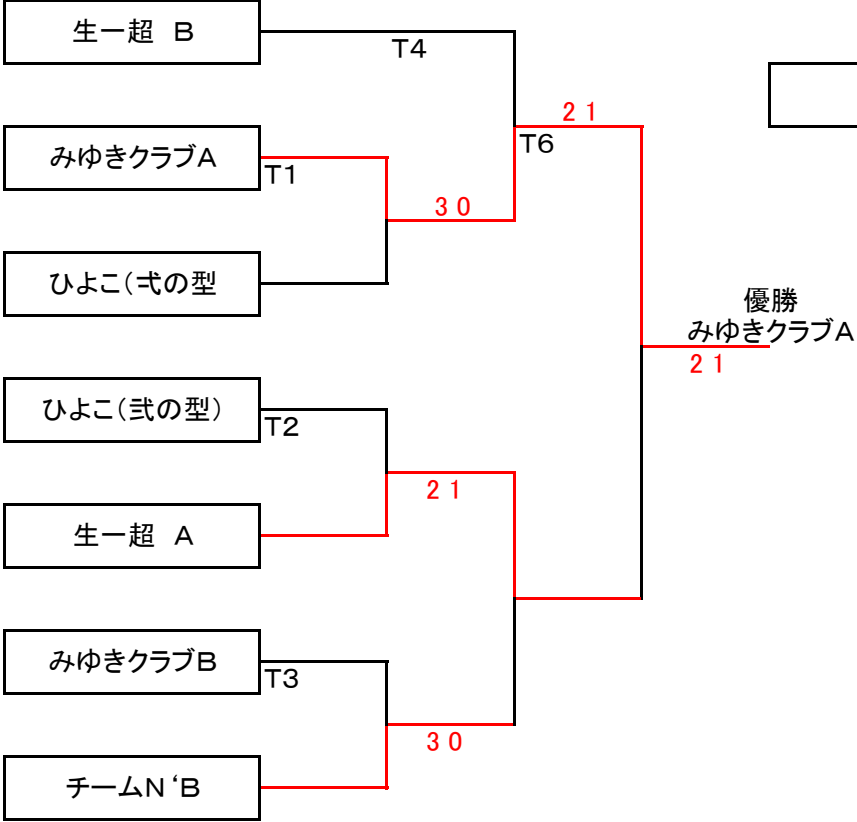

オープンロー

1位トーナメント

予選ブロック

Aブロック	チームN'E	パークシティ (A)	チームI(A)	順位
チームN'E		3 0	2 1	1
パークシティ (A)	3 0		1 2	3
チームI(A)	3 0	2 1		2

Bブロック	ひよこ(弍)の型	JUNO	のんなさい	順位
ひよこ弍ノ型		2 1	2 1	1
JUNO	1 2		2 1	2
のんなさい	1 2	1 2		3

Cブロック	みゆきクラブA	登戸サンライズ	ささてに テニスチーム	順位
みゆきクラブA		3 0	3 0	1
登戸サンライズ	0 3		1 2	3
ささてに テニスチーム	0 3	2 1		2

Dブロック	ひよこ弍の型	SPC リッツパーラー	TAEM GOMA	順位
ひよこ弍ノ型		3 0	3 0	1
SPC リッツパーラー	0 3		1 2	3
TAEMGOMA	0 3	2 1		2

Eブロック	生一超A	チームI(B)	アトムTC	順位
生一超A		3 0	3 0	1
チームI(B)	0 3		1 2	3
アトムTC	0 3	2 1		2

Fブロック	生一超B	のんなはれ	AKI13	順位
生一超B		3 0	2 1	1
のんなはれ	0 3			2
AKI13	1 2	0 3		3