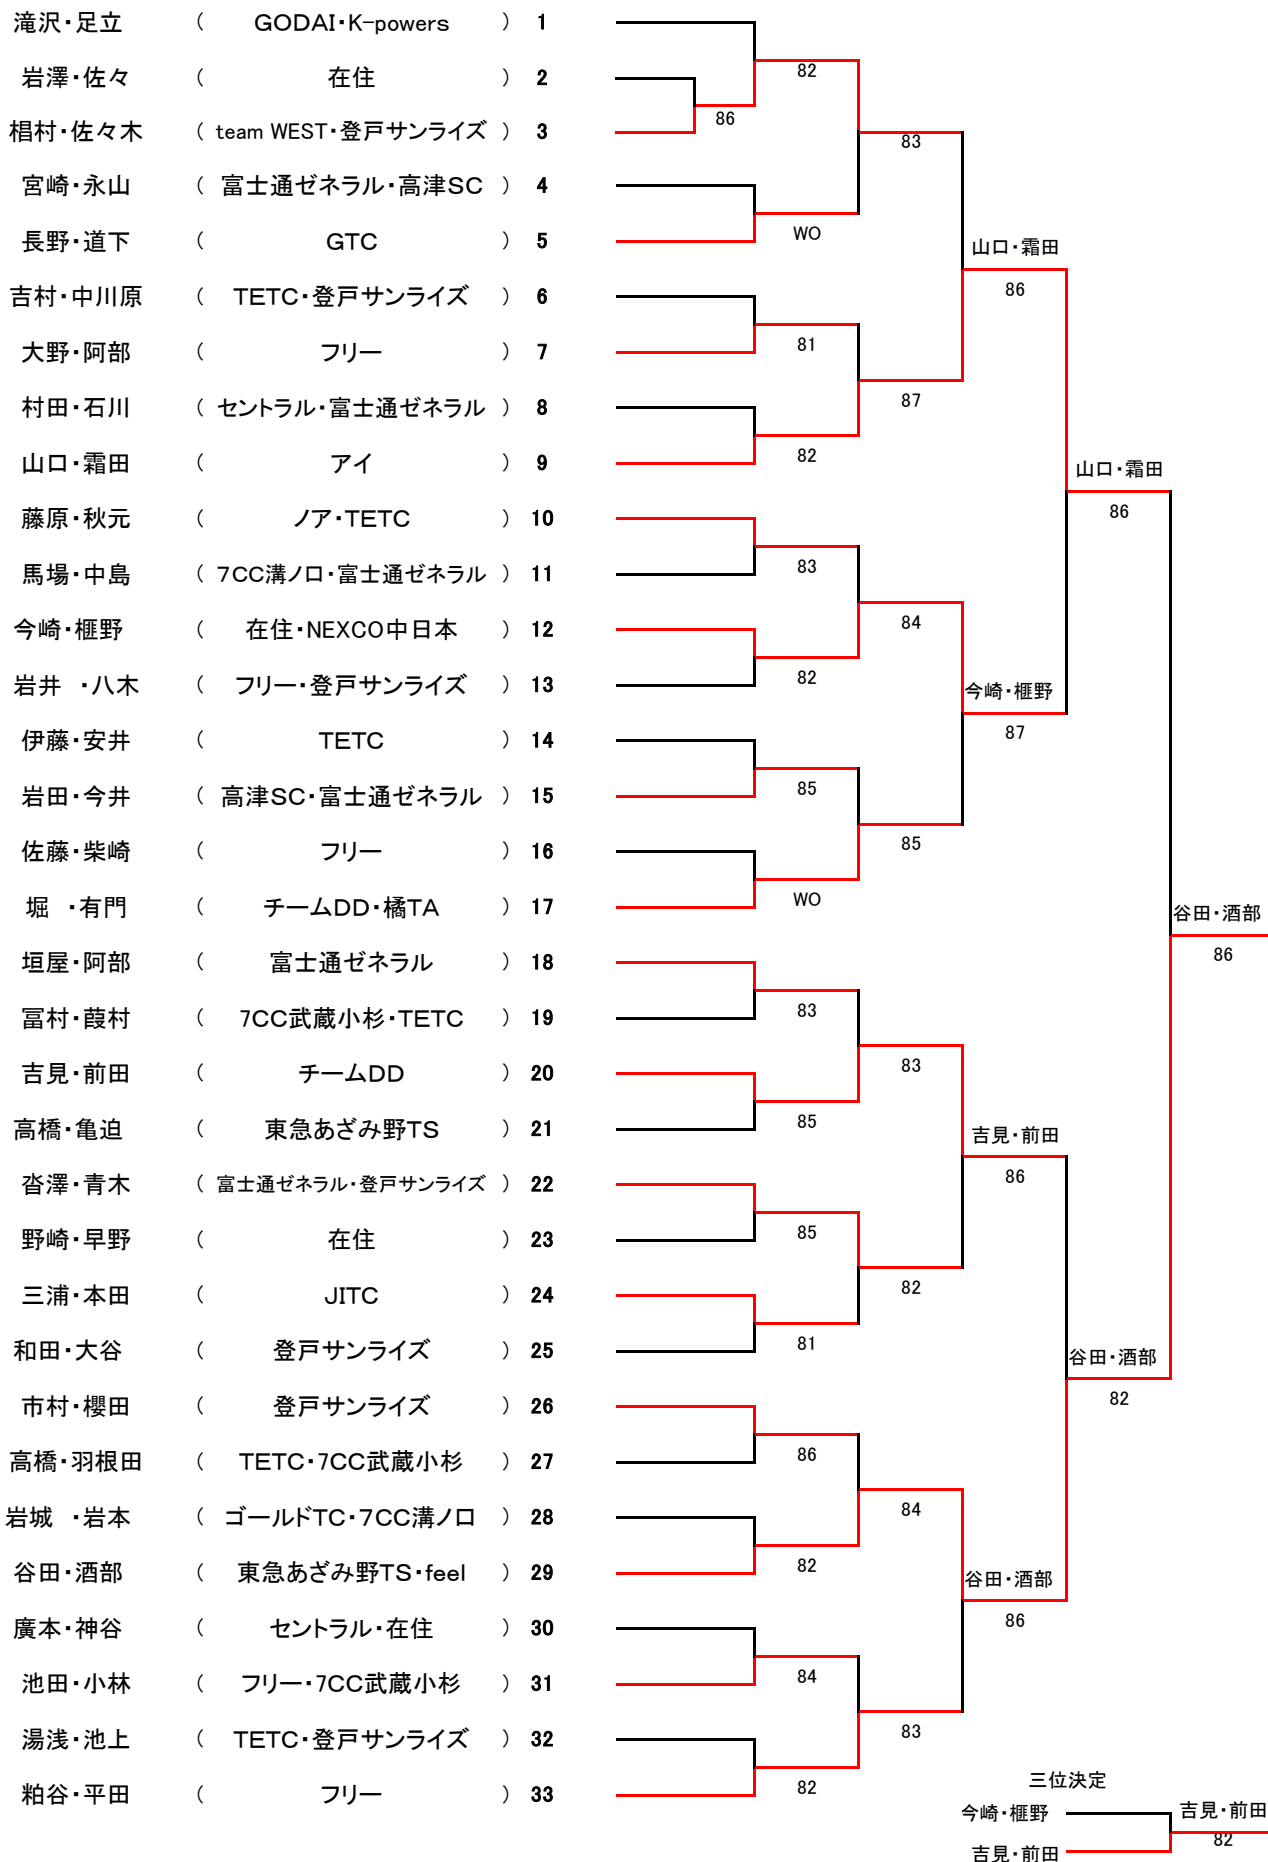

# A 組

三位決定  
今崎・樫野 — 吉見・前田  
吉見・前田 — 82

# 50才以上

日野・江向	( チームDD )	1						
野村・崎田	( ゴールドテニス )	2			83			
那須野・島田	( 在住 )	3		84				
井上・北田	( FTC )	4				85		
大澤・山口	( チーム太郎・SPC )	5			85		日野・江向	
酒井・野田	( SRC・在住 )	6					82	
遠藤・大沼	( スパイス・MAX )	7			87			
木村・矢口	( 中野島TS )	8				84		
野呂・平山	( 夢見ヶ崎LTC・チームDD )	9			WO		日野・江向	
徳永・小原	( あざみ野ローン )	10					83	
谷守・長橋	( 登戸サンライズ )	11			87			
田川・堀	( 在住・あわっこらぶ )	12				80		
佐藤・青木	( FTC )	13			86		徳永・小原	
高木・打川	( チェリー・SRC )	14					86	
石井・及川	( チーム太郎 )	15			WO			
小林・磯西	( MAX・登戸サンライズ )	16				80		
岩井・広木	( ひよこTC )	17				82		三宅・田原
榎本・佐藤	( 日吉TS )	18						86
原・磯野	( SRC・在住 )	19			86			
碓井・杉浦	( サリュート・FTC )	20				83		
小海・中村	( ゴールド・在住 )	21			84		三宅・田原	
太田・平塚	( FTC )	22					84	
古館・鈴木	( NOAH・GTC )	23			81			
三宅・田原	( WFTC・チームDD )	24				85		
頭島・大友	( AKI13 )	25		87			三宅・田原	
森田・山口	( あざみ野ローン・MAX )	26			86			87
平元・皆木	( あざみ野ローン・城郷 )	27						
藤田・大澤	( FTC )	28			82			
秋葉・村井	( 京王TC )	29				86		
栗原・大谷	( MAX・霧ヶ丘TC )	30			82		栗原・大谷	
久永・丸山	( MAX・SPC )	31					82	
小林・中村	( チームDD )	32			86			
山内・黒川	( team WEST )	33				86		
石鍋・岡村	( GODAI・YSC )	34		80				
後藤・佐々木	( 在住・夢見ヶ崎LTC )	35			85			

三位決定  
 徳永・小原 — 徳永・小原  
 栗原・大谷 — WO