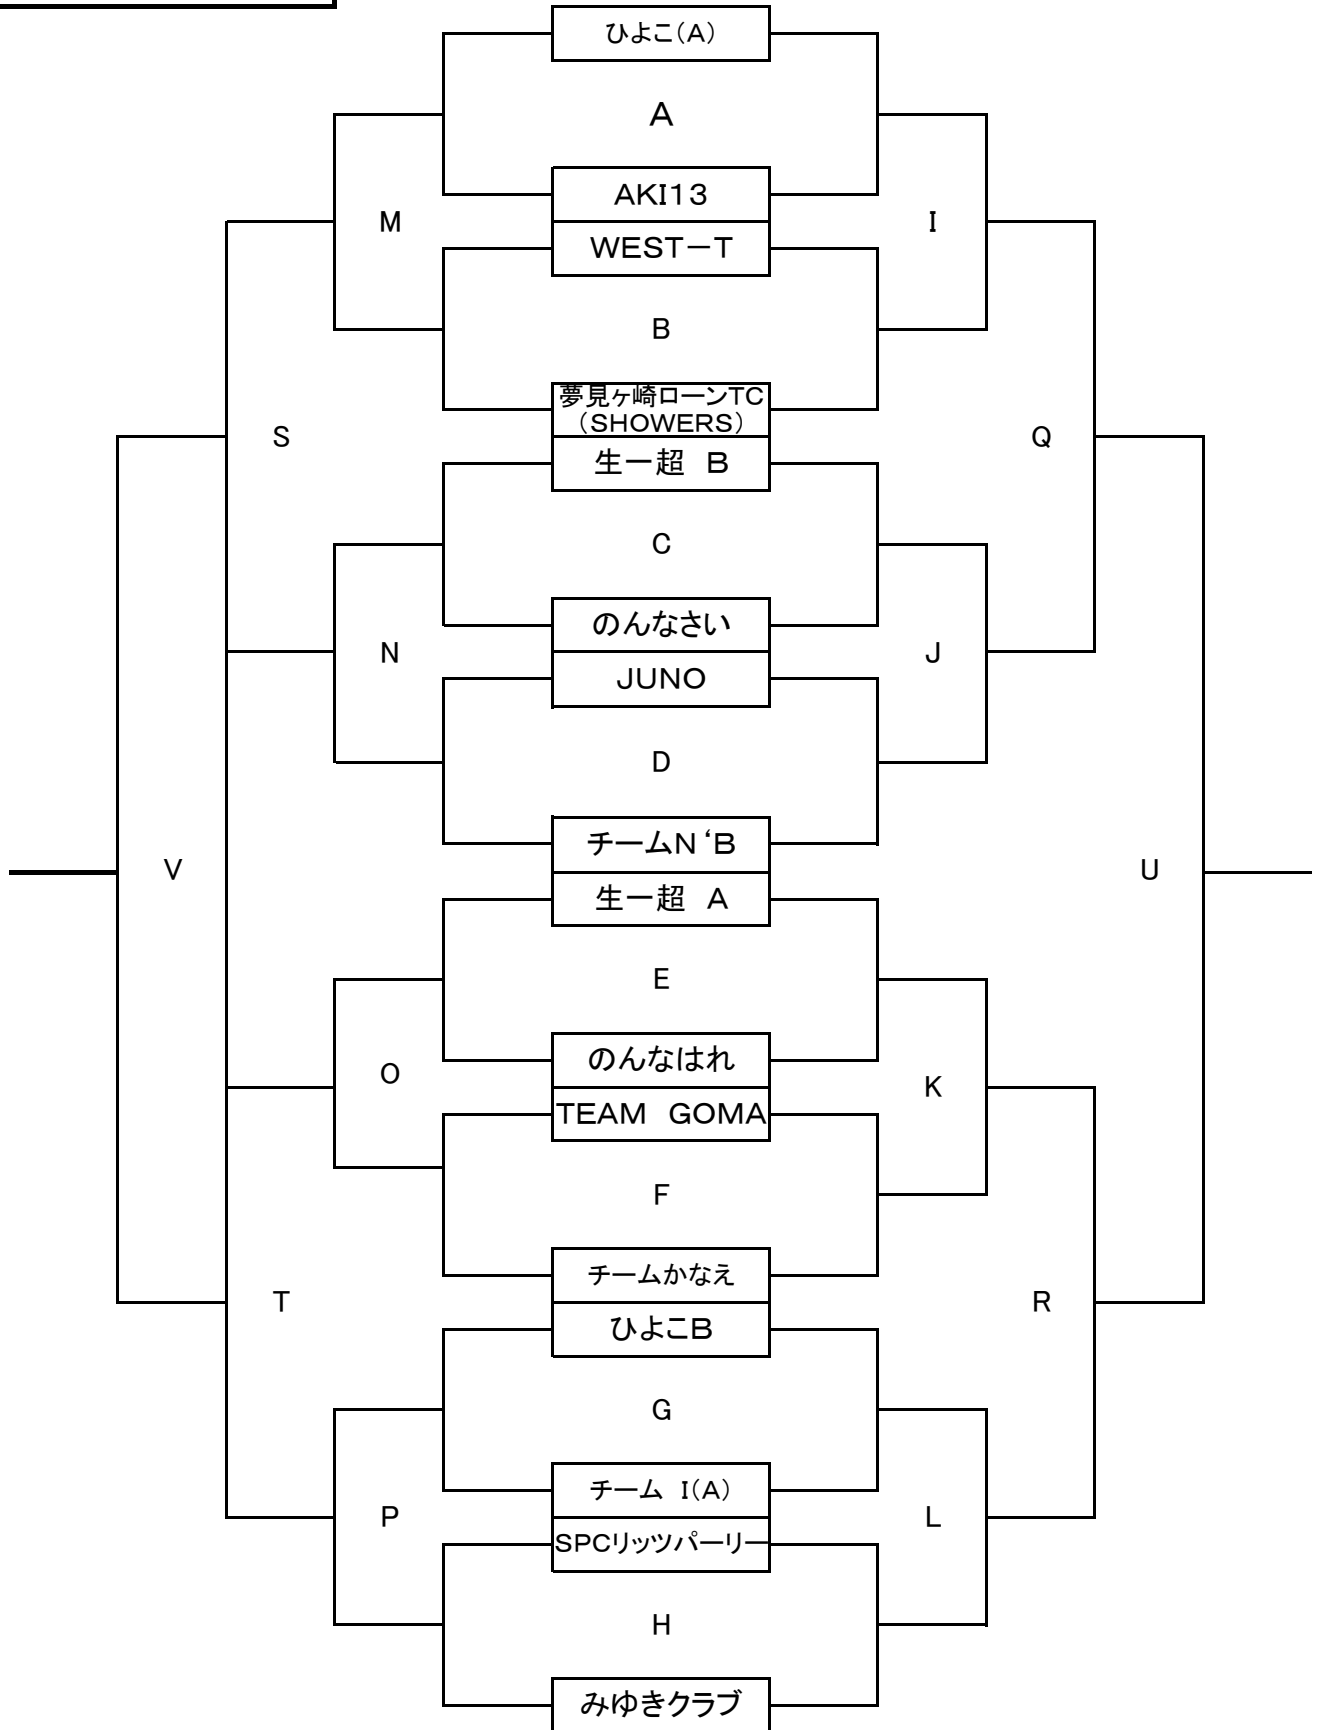

オープンの部

コンソレトーナメント

本戦トーナメント

ベテランの部

コンソレトーナメント

本戦トーナメント

R2年第15回クラブチーム対抗戦コート割対戦表

1番	2番	3番	4番	5番	6番	7番	8番	9番	10番
----	----	----	----	----	----	----	----	----	-----