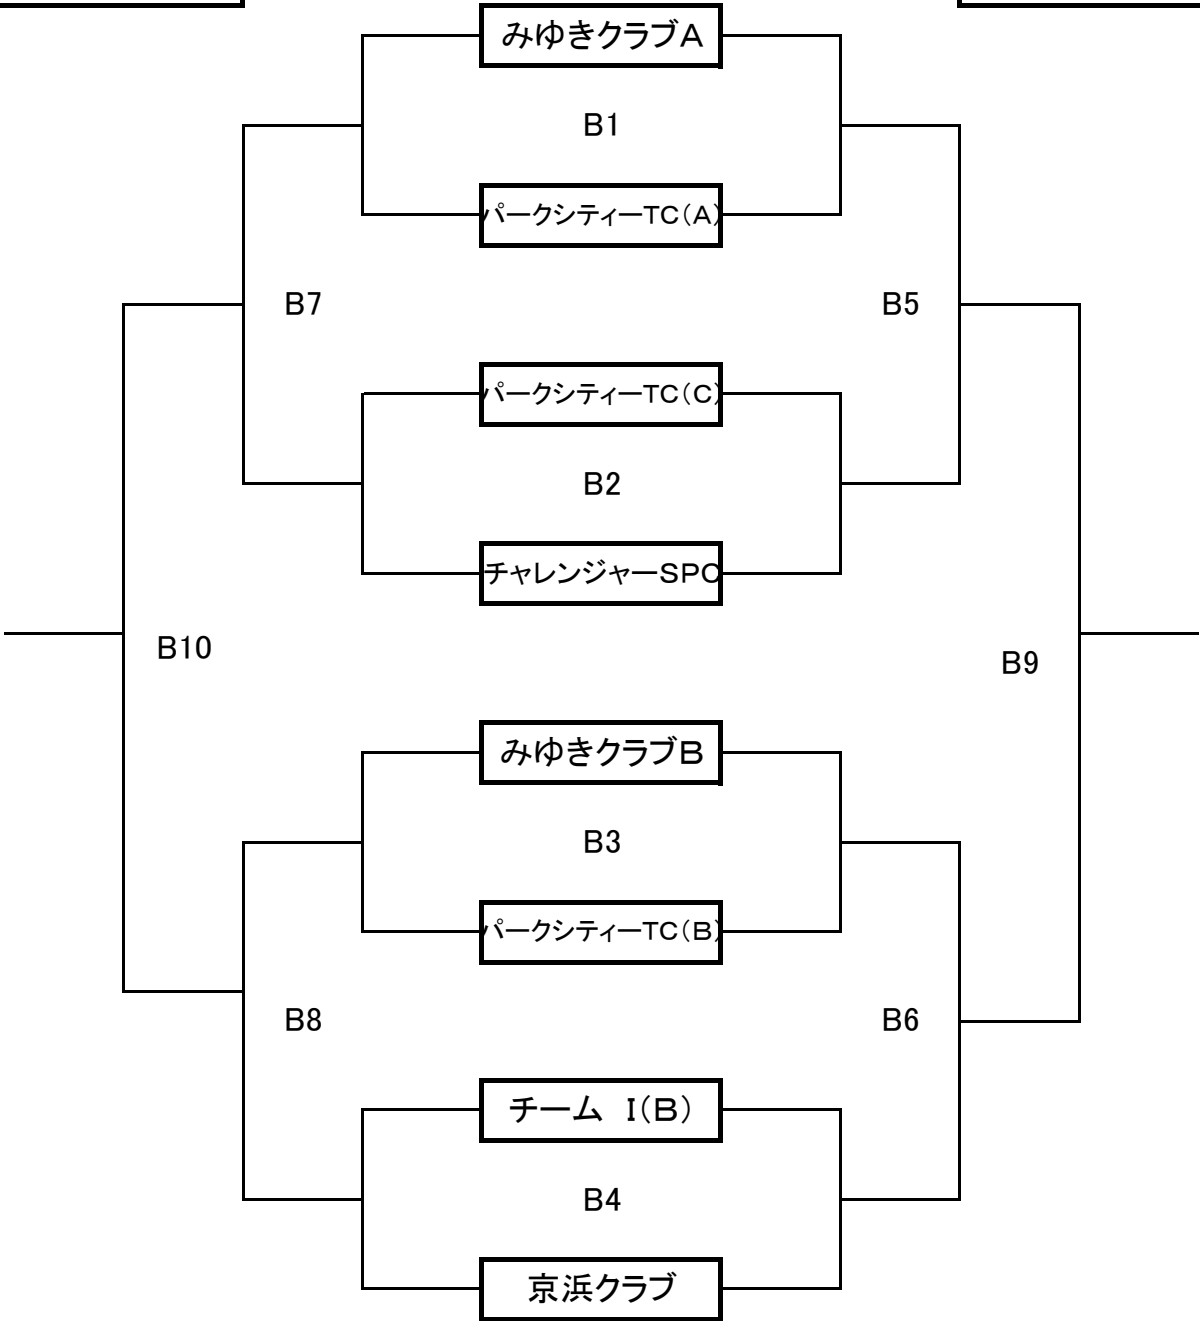

オープンの部

コンソレトーナメント

本戦トーナメント

ベテランの部

コンソレトーナメント

本戦トーナメント

R2年第15回クラブチーム対抗戦コート割対戦表

1番	2番	3番	4番	5番	6番	7番	8番	9番	10番
----	----	----	----	----	----	----	----	----	-----