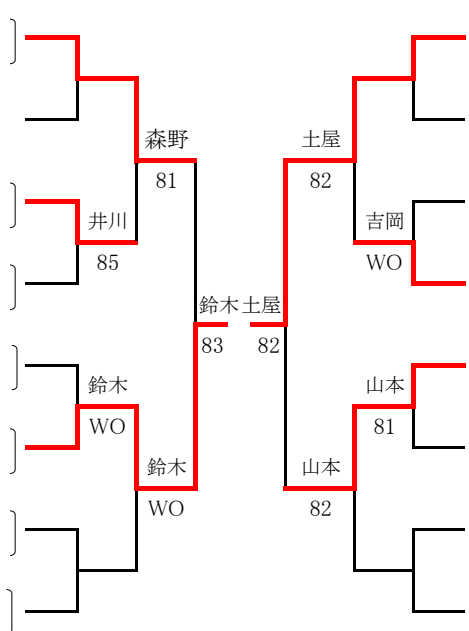

一般女子予選 (1)

(A)

1	小林 ひかり	[ひよこTC]
2	BYE	
3	田口 邦子	[富士通]
4	五十嵐 由美	[JXTGエネルギー]
5	貝吹 加奈	[在住]
6	石原 はるか	[ひよこTC]
7	BYE	
8	小松 亜矢子	[在住]

1R 2R 3R 3R 2R 1R

(B)

9	石田 典子	[みゆきクラブ]
10	BYE	
11	松本 静香	[のんなさい]
12	村松 恵子	[ひよこTC]
13	庄司 加江	[チームオクヤマ]
14	岡田 真紀	[オールメガロス]
15	BYE	
16	車谷 祐子	[パークシティ新川崎TC]

(C)

17	森野 真樹	[ひよこTC]
18	BYE	
19	井川 美来	[JXTGエネルギー]
20	九里 一美	[あわっこくらぶ]
21	塚原 純子	[在住]
22	鈴木 友梨	[東芝マイクロ]
23	BYE	
24	中島 玲子	[在住]

1R 2R 3R 3R 2R 1R

(D)

25	土屋 明希子	[ひよこTC]
26	BYE	
27	永井 里果	[あわっこくらぶ]
28	吉岡 博子	[JXTGエネルギー]
29	山本 文江	[オールメガロス]
30	甲 千幸	[東芝マイクロ]
31	BYE	
32	斉賀 由紀子	[あわっこくらぶ]