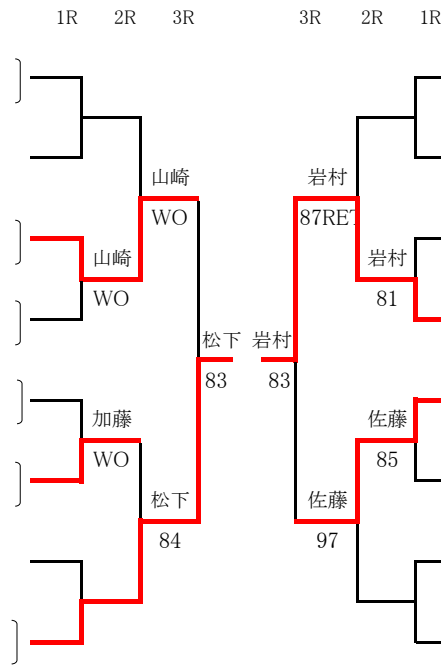

(F)

41	平林 和子	〔 NEXCO中日本 〕
42		BYE
43	柳本 恵利	〔 のんなさい 〕
44	河島 靖子	〔 みゆきクラブ 〕
45	鳥海 亜矢	〔 あわっこくらぶ 〕
46	村上 彩子	〔 ひよこTC 〕
47	但野 睦	〔 在勤 〕
48	馬庭 直美	〔 チームオクヤマ 〕

(G)

49	内藤 明子	〔 生一超 〕
50		BYE
51	山崎 敦子	〔 JXTGエネルギー 〕
52	宮田 紀子	〔 チームオクヤマ 〕
53	石川 美樹	〔 オールメガロス 〕
54	加藤 礼子	〔 ひよこTC 〕
55		BYE
56	松下 晶子	〔 日立製作所 情S 〕