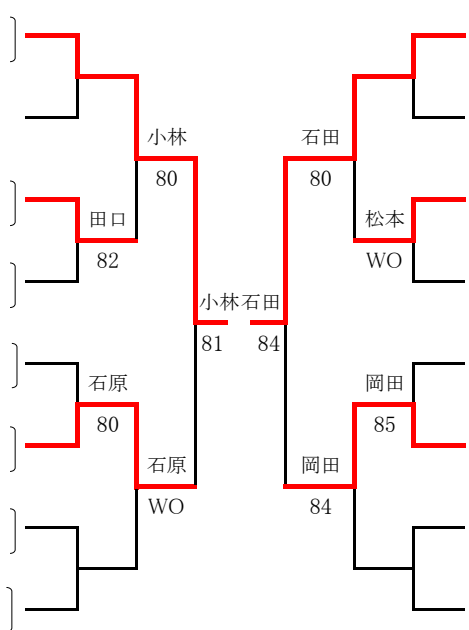

一般女子予選 (1)

(A)

1	小林 ひかり	[ひよこTC]
2	BYE	
3	田口 邦子	[富士通]
4	五十嵐 由美	[JXTGエネルギー]
5	貝吹 加奈	[在住]
6	石原 はるか	[ひよこTC]
7	BYE	
8	小松 亜矢子	[在住]

1R 2R 3R 3R 2R 1R

(B)

9	石田 典子	[みゆきクラブ]
10	BYE	
11	松本 静香	[のんなさい]
12	村松 恵子	[ひよこTC]
13	庄司 加江	[チームオクヤマ]
14	岡田 真紀	[オールメガロス]
15	BYE	
16	車谷 祐子	[パークシティ新川崎TC]