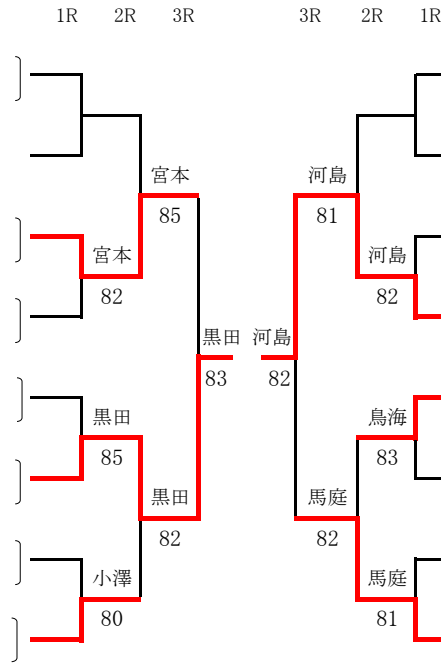

一般女子予選 (1)

(A)

1	小林 ひかり	[ひよこTC]
2	BYE	
3	田口 邦子	[富士通]
4	五十嵐 由美	[JXTGエネルギー]
5	貝吹 加奈	[在住]
6	石原 はるか	[ひよこTC]
7	BYE	
8	小松 亜矢子	[在住]

1R 2R 3R 3R 2R 1R

(B)

9	石田 典子	[みゆきクラブ]
10	BYE	
11	松本 静香	[のんなさい]
12	村松 恵子	[ひよこTC]
13	庄司 加江	[チームオクヤマ]
14	岡田 真紀	[オールメガロス]
15	BYE	
16	車谷 祐子	[パークシティ新川崎TC]

(C)

17	森野 真樹	[ひよこTC]
18	BYE	
19	井川 美来	[JXTGエネルギー]
20	九里 一美	[あわっこくらぶ]
21	塚原 純子	[在住]
22	鈴木 友梨	[東芝マイクロ]
23	BYE	
24	中島 玲子	[在住]

1R 2R 3R 3R 2R 1R

(D)

25	土屋 明希子	[ひよこTC]
26	BYE	
27	永井 里果	[あわっこくらぶ]
28	吉岡 博子	[JXTGエネルギー]
29	山本 文江	[オールメガロス]
30	甲 千幸	[東芝マイクロ]
31	BYE	
32	斉賀 由紀子	[あわっこくらぶ]

一般女子予選 (2)

(E)

33	青木 弥生	〔 オールメガロス 〕
34		BYE
35	宮本 幸子	〔 Team I 〕
36	森田 由美子	〔 ひよこTC 〕
37	伊澤 麻衣子	〔 東芝マイクロ 〕
38	黒田 歩	〔 team WEST 〕
39	木村 洋子	〔 中野島テニススクール 〕
40	小澤 陽子	〔 在住 〕

(F)

41	平林 和子	〔 NEXCO中日本 〕
42		BYE
43	柳本 恵利	〔 のんなさい 〕
44	河島 靖子	〔 みゆきクラブ 〕
45	鳥海 亜矢	〔 あわっこくらぶ 〕
46	村上 彩子	〔 ひよこTC 〕
47	但野 睦	〔 在勤 〕
48	馬庭 直美	〔 チームオクヤマ 〕