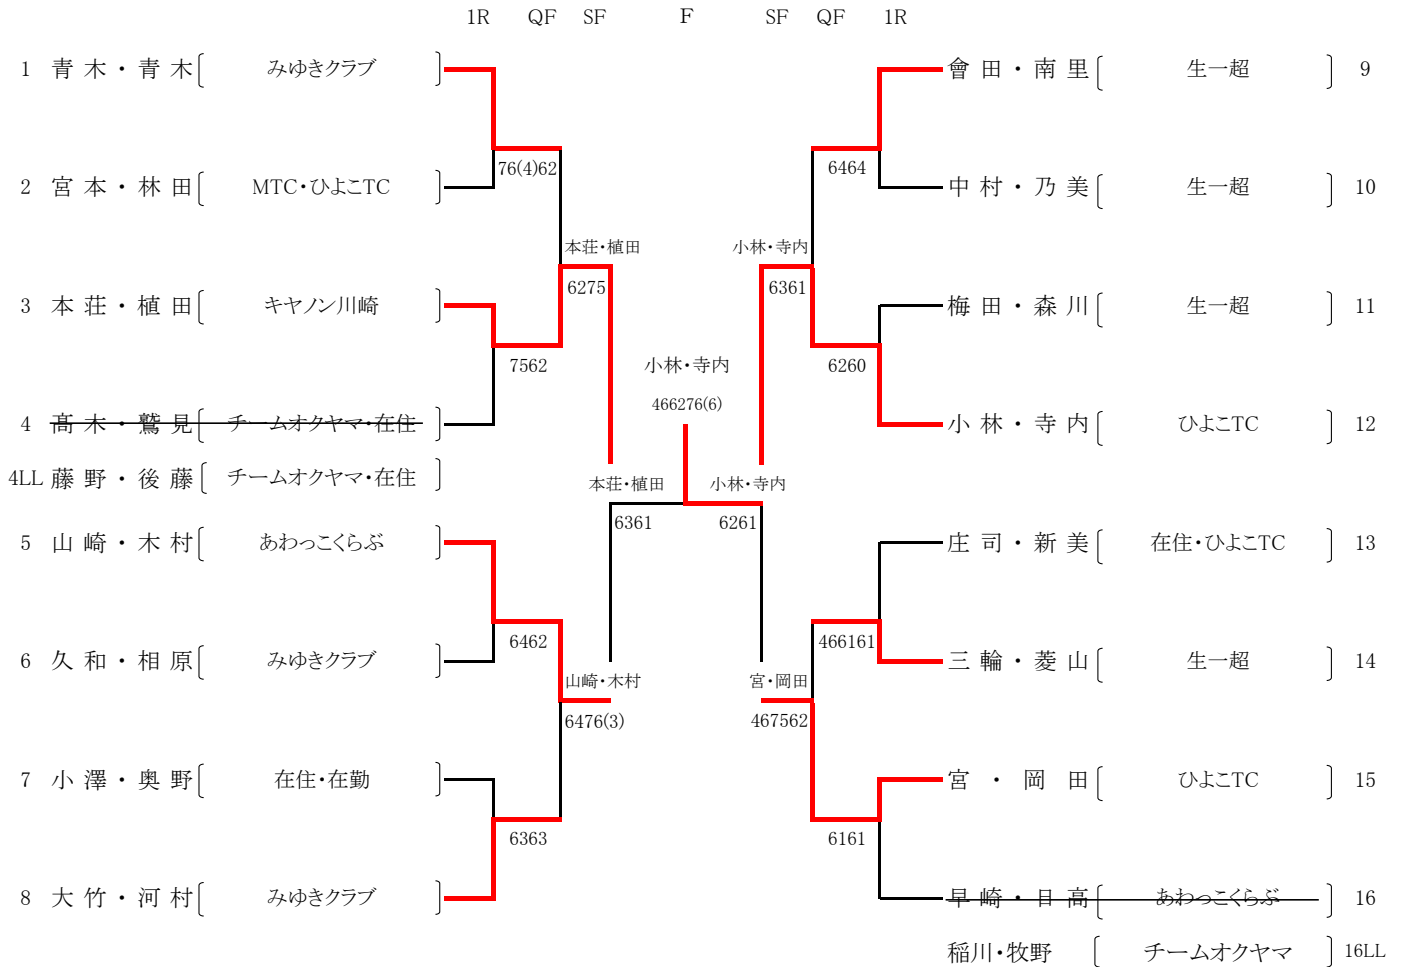

# 男子本戦

- |        |                       |       |                 |
|--------|-----------------------|-------|-----------------|
| 第1 シード | 板津・鈴木 (あわっこくらぶ・ひよこTC) | 9~ 14 | 宇野・安倍 (みゆきクラブ)  |
| 第2 シード | 乃美・松尾 (生一超・NKKスイッチズ)  |       | 藤田・櫻井 (みゆきクラブ)  |
| 3 ~ 4  | 南里・森川 (NKKスイッチズ・生一超)  |       | 川角・吉澤 (みゆきクラブ)  |
|        | 青山・松本 (ひよこTC)         |       | 進藤・岡田 (オールメガロス) |
| 5 ~ 8  | 池谷・谷 (京浜クラブ・ひよこTC)    |       | 松本・伊藤 (在勤・在住)   |
|        | 山口・蛭川 (チームオクヤマ)       |       | 夏目・福島 (生一超)     |
|        | 大岡・大岡 (三井住友銀行・在住)     |       |                 |
|        | 遠藤・鈴木 (チームオクヤマ)       |       |                 |

# 女 子 本 戦

- |         |       |                |
|---------|-------|----------------|
| 第 1 シード | 青木・青木 | ( みゆきクラブ )     |
| 第 2 シード | 早崎・日高 | ( あわっこくらぶ )    |
| 3 ~ 4   | 小林・寺内 | ( あわっこくらぶ )    |
|         | 山崎・木村 | ( ひよこTC )      |
| 5 ~ 8   | 大竹・河村 | ( みゆきクラブ )     |
|         | 庄司・新美 | ( 在住・ひよこTC )   |
|         | 會田・南里 | ( 生一超 )        |
|         | 高木・鷺見 | ( チームオクヤマ・在住 ) |