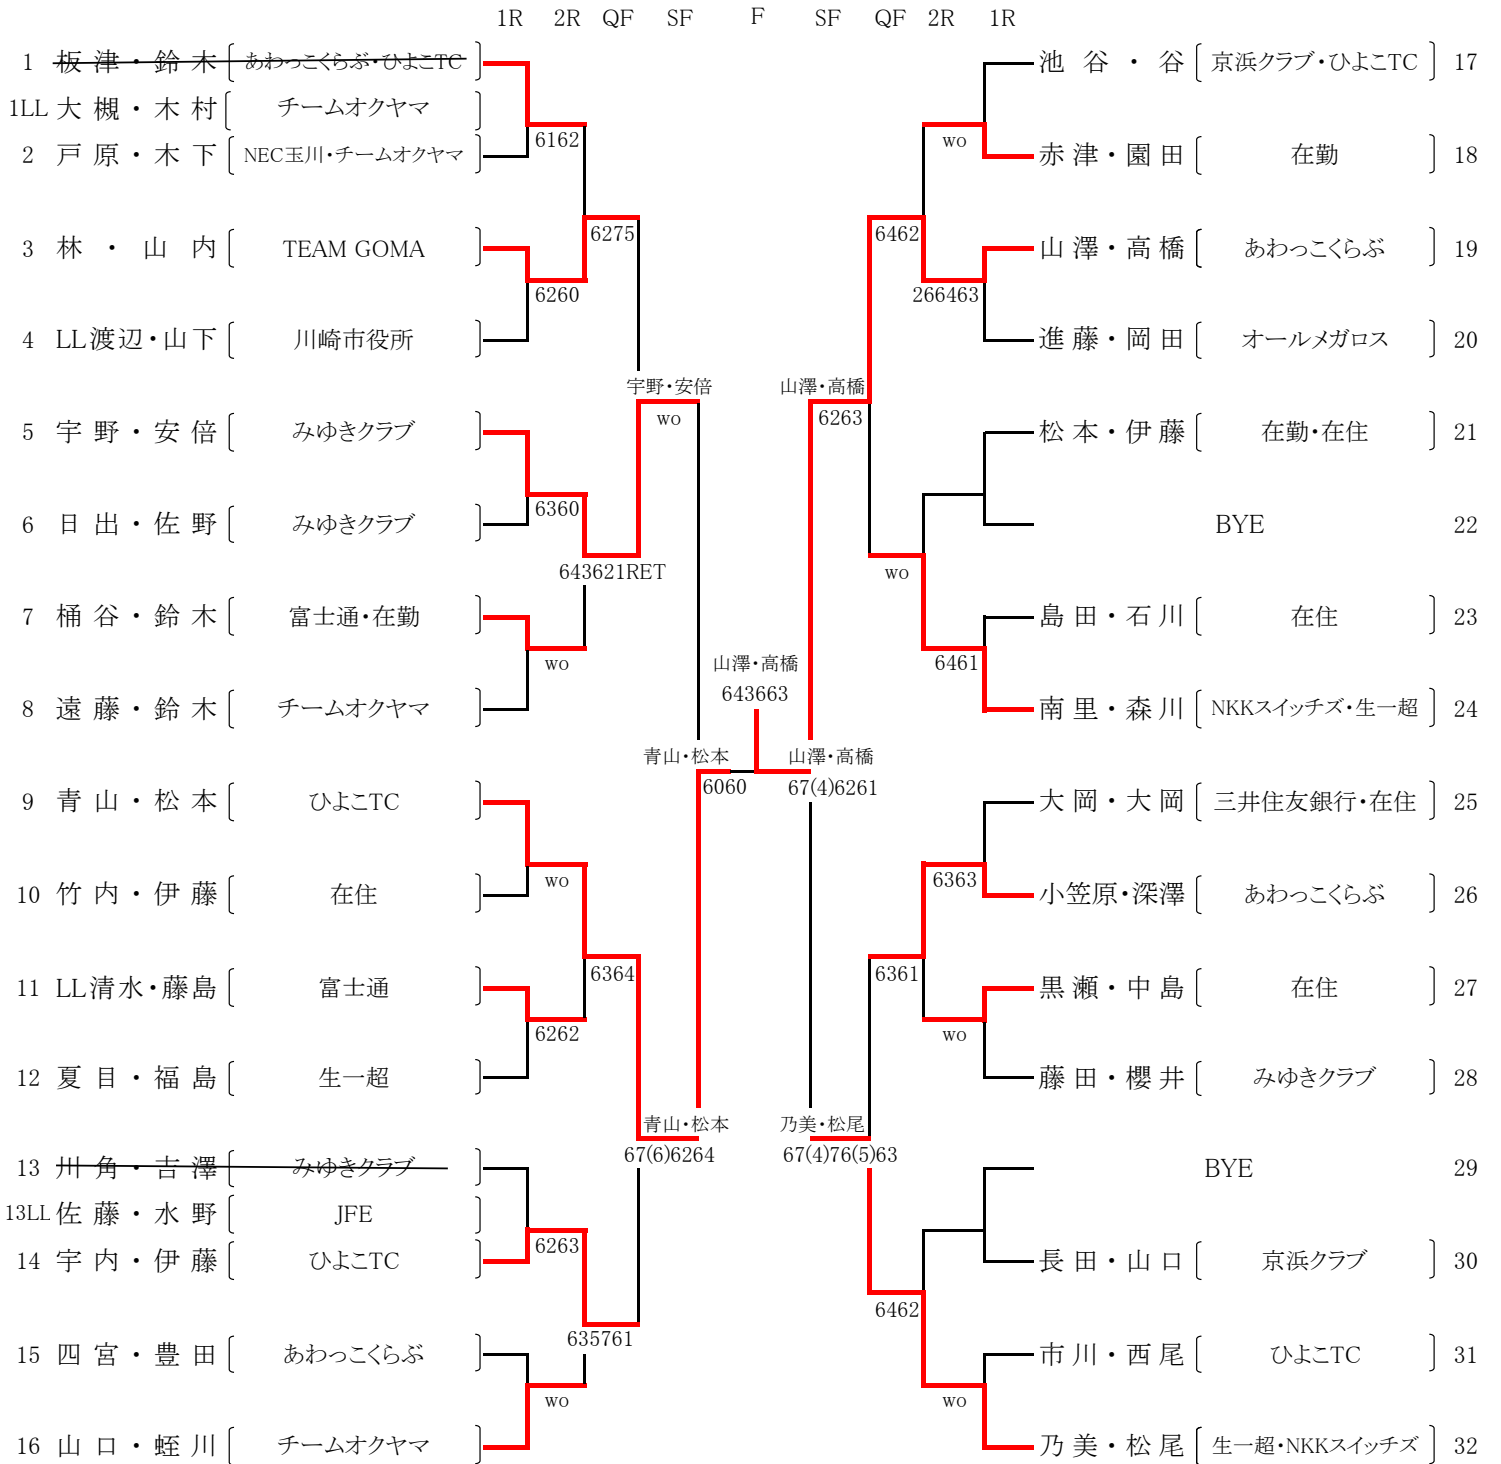

# 男子本戦

- |        |                       |       |                 |
|--------|-----------------------|-------|-----------------|
| 第1 シード | 板津・鈴木 (あわっこくらぶ・ひよこTC) | 9~ 14 | 宇野・安倍 (みゆきクラブ)  |
| 第2 シード | 乃美・松尾 (生一超・NKKスイッチズ)  |       | 藤田・櫻井 (みゆきクラブ)  |
| 3 ~ 4  | 南里・森川 (NKKスイッチズ・生一超)  |       | 川角・吉澤 (みゆきクラブ)  |
|        | 青山・松本 (ひよこTC)         |       | 進藤・岡田 (オールメガロス) |
| 5 ~ 8  | 池谷・谷 (京浜クラブ・ひよこTC)    |       | 松本・伊藤 (在勤・在住)   |
|        | 山口・蛭川 (チームオクヤマ)       |       | 夏目・福島 (生一超)     |
|        | 大岡・大岡 (三井住友銀行・在住)     |       |                 |
|        | 遠藤・鈴木 (チームオクヤマ)       |       |                 |

# 女 子 本 戦

- |         |       |                |
|---------|-------|----------------|
| 第 1 シード | 青木・青木 | ( みゆきクラブ )     |
| 第 2 シード | 早崎・日高 | ( あわっこくらぶ )    |
| 3 ~ 4   | 小林・寺内 | ( あわっこくらぶ )    |
|         | 山崎・木村 | ( ひよこTC )      |
| 5 ~ 8   | 大竹・河村 | ( みゆきクラブ )     |
|         | 庄司・新美 | ( 在住・ひよこTC )   |
|         | 會田・南里 | ( 生一超 )        |
|         | 高木・鷺見 | ( チームオクヤマ・在住 ) |