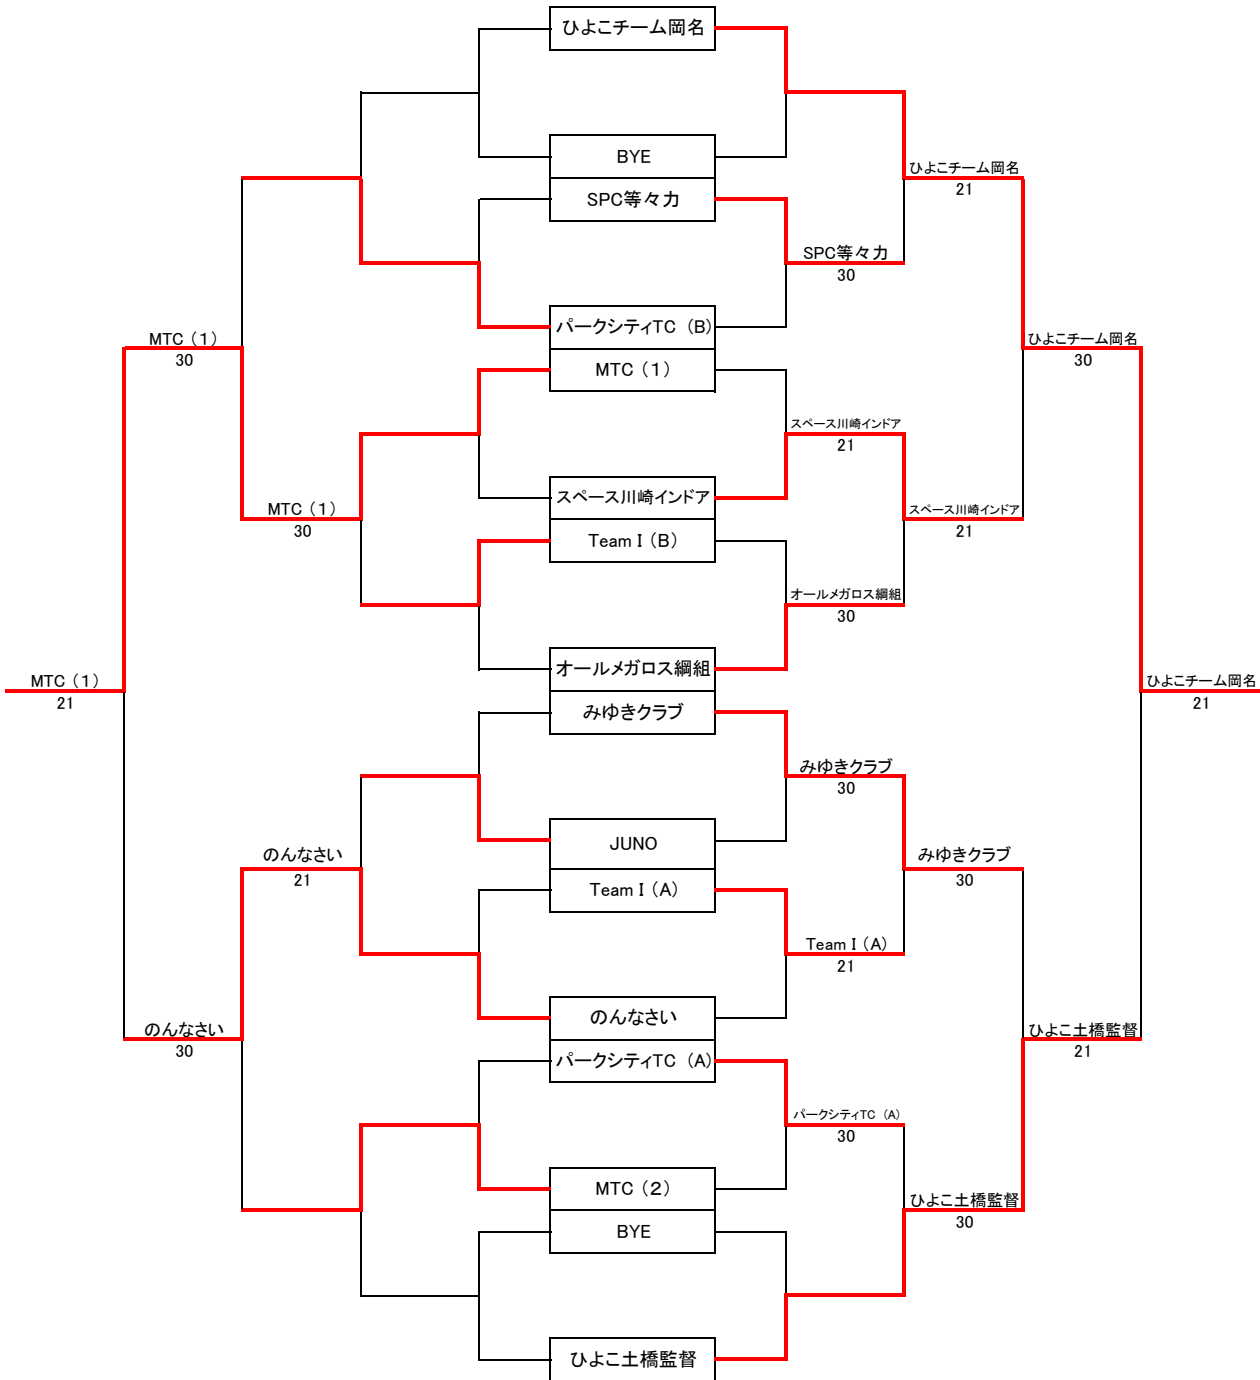

# オープンの部

コンソレトーナメント

本戦トーナメント

本戦一回戦

SPC等々力			パークシティTC(B)		
MD	中村・宮内	3-0	工藤・安藤		
FD	瀬藤・金本	6-0	沢田・島田		
MD	笹本・玉川	6-3	鈴木・岩崎		

MTC(1)			スベ-ス川崎イデア		
MD	向山・秋田	1-2	江藤・榎		
FD	佐藤・水谷	1-6	江藤・大澤		
MD	雪矢・木村	2-6	水野・宮本		

Team I(B)			オール坊ros編組		
MD	山田・森	0-3	杉江・菊谷		
FD	彦坂・前田	1-6	横原・鈴木		
MD	渡辺・岸井	1-6	古瀬・小向		