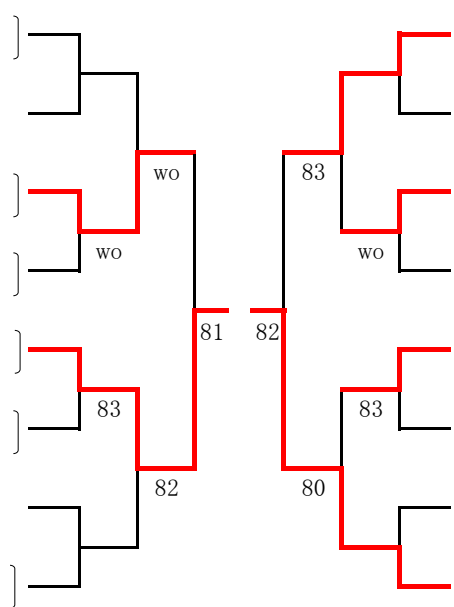

(C)

	1R	2R	3R
17 中村 佐織 [みゆきクラブ]			
18 BYE			
19 山崎 秀子 [東芝小向]			85
20 森田 唯 [あわっこくらぶ]		wo	
21 村上 彩子 [ひよこTC]			82
22 小澤 陽子 [在住]		81	
23 幸田 恵理子 [日立製作所 情S]			80
24 車谷 祐子 [在住]		84	

(D)

	3R	2R	1R
25 西田 博子 [ひよこTC]			
26 BYE			
27 宮崎 純子 [富士通]	83		
28 斉賀 由紀子 [あわっこくらぶ]		wo	
29 宮田 紀子 [チームオクヤマ]	81		
30 柳本 恵利 [のんなさい]		83	
31 BYE	75RET		
32 日高 利恵 [JXTGエネルギー]			

一般女子 (予選) (2)

(E)

33	山本 文江	〔 オールメガロス 〕
34	BYE	
35	中島 千帆	〔 生一超 〕
36	岩村 美名子	〔 みゆきクラブ 〕
37	古澤 寿子	〔 ひよこTC 〕
38	伊澤 麻衣子	〔 東芝マイクロ 〕
39	寺尾 美津子	〔 在勤 〕
40	浅倉 紀子	〔 チームオクヤマ 〕

1R 2R 3R 3R 2R 1R

(F)

41	天野 真季	〔 味の素 〕
42	BYE	
43	竹内 隆子	〔 富士通 〕
44	大野 千重	〔 ひよこTC 〕
45	佐々木 順子	〔 チームオクヤマ 〕
46	川田 杏子	〔 キヤノン矢向 〕
47	北 明希	〔 在住 〕
48	鳥海 亜矢	〔 あわっこくらぶ 〕

(G)

49	宮 亜美	〔 ひよこTC 〕
50	BYE	
51	平林 和子	〔 NEXCO中日本 〕
52	増田 一美	〔 あわっこくらぶ 〕
53	土屋 明希子	〔 ひよこTC 〕
54	岡本 奈緒子	〔 サムズアップ 〕
55	BYE	
56	玉尾 綾	〔 のんなさい 〕

1R 2R 3R 3R 2R 1R

(H)

57	中西 由香	〔 ひよこTC 〕
58	BYE	
59	松本 良子	〔 NEC玉川 〕
60	庄司 加江	〔 チームオクヤマ 〕
61	土屋 曜子	〔 あわっこくらぶ 〕
62	貝吹 加奈	〔 在住 〕
63	BYE	
64	青木 礼美	〔 みゆきクラブ 〕