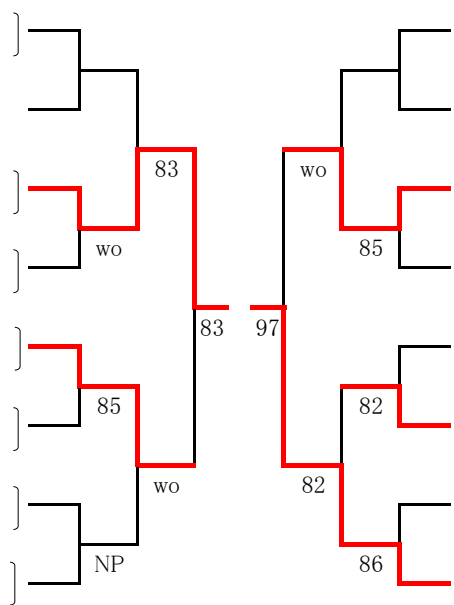

(C)

	1R	2R	3R
17 中村 佐織 [みゆきクラブ]			
18 BYE			
19 山崎 秀子 [東芝小向]			85
20 森田 唯 [あわっこくらぶ]		wo	
21 村上 彩子 [ひよこTC]			82
22 小澤 陽子 [在住]		81	
23 幸田 恵理子 [日立製作所 情S]			80
24 車谷 祐子 [在住]		84	

(D)

	3R	2R	1R
25 西田 博子 [ひよこTC]			
26 BYE			
27 宮崎 純子 [富士通]	83		
28 斉賀 由紀子 [あわっこくらぶ]		wo	
29 宮田 紀子 [チームオクヤマ]	81		
30 柳本 恵利 [のんなさい]		83	
31 BYE	75RET		
32 日高 利恵 [JXTGエネルギー]			

一般女子 (予選) (2)

(E)

33	山本 文江	〔 オールメガロス 〕
34	BYE	
35	中島 千帆	〔 生一超 〕
36	岩村 美名子	〔 みゆきクラブ 〕
37	古澤 寿子	〔 ひよこTC 〕
38	伊澤 麻衣子	〔 東芝マイクロ 〕
39	寺尾 美津子	〔 在勤 〕
40	浅倉 紀子	〔 チームオクヤマ 〕

1R 2R 3R 3R 2R 1R

(F)

41	天野 真季	〔 味の素 〕
42	BYE	
43	竹内 隆子	〔 富士通 〕
44	大野 千重	〔 ひよこTC 〕
45	佐々木 順子	〔 チームオクヤマ 〕
46	川田 杏子	〔 キヤノン矢向 〕
47	北 明希	〔 在住 〕
48	鳥海 亜矢	〔 あわっこくらぶ 〕