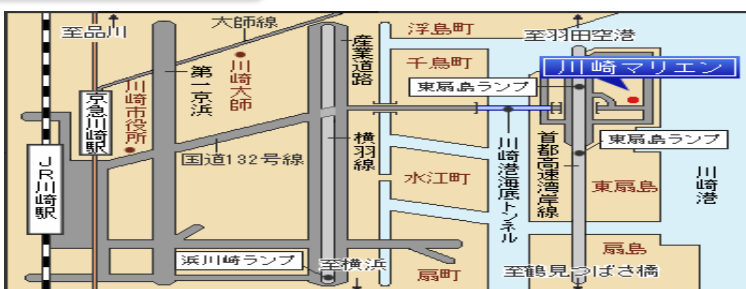

サスペンド分

※下記日程については、他の大会の予備日を使用した場合の予定です。(無くなる場合もあります)

11月5日に最終確定致します。他の大会が雨天順延無かった場合、下記通りにて行います。使用不可の場合は改めてご連絡致します。

11月6日以降、テニス協会ホームページにてご確認下さい。

コート 川崎マリエンコート(6面)

11月11日 (土)	一般男子	男子35,40,45才	男子50,55才	男子60,65才	男子 70才	女子40,45才	女子50,55才
9:00		SF					
9:45	F				F	SF	
10:30			F	F			F
11:15		F				F	
12:00							
12:45							
13:30							
14:15							
15:00							
15:45							

川崎マリエンコート案内

川崎市川崎区東扇島38-1

JR川崎駅東口 11・12番乗り場から
市営バス「川05系統東扇島循環」にて
約30分「川崎マリエン前」下車