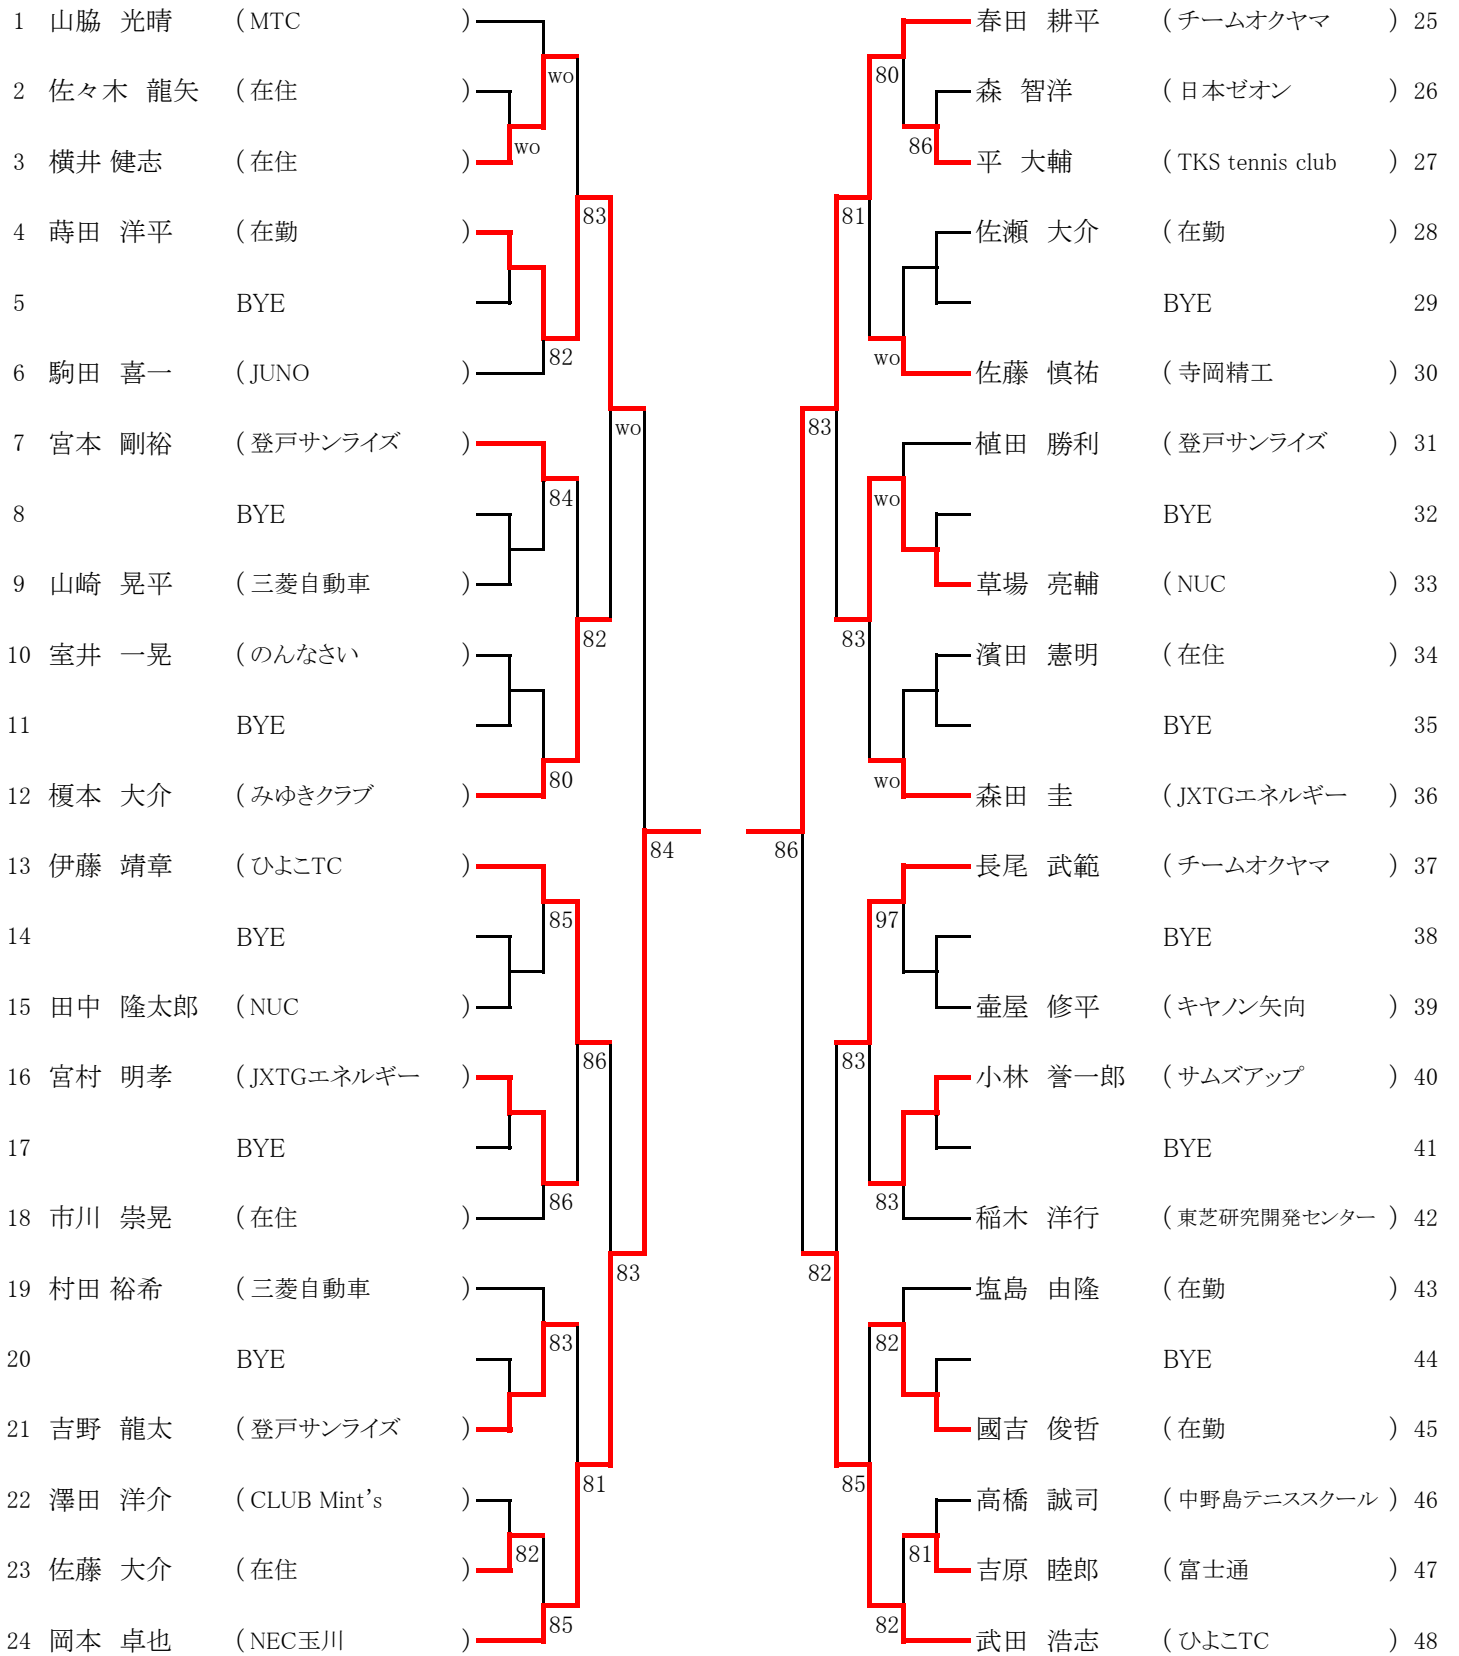

一 般 男 子 ( 予 選 ) ( 1 )

(A)

1R 2R 3R 4R 5R

5R 4R 3R 2R 1R

(B)

一般男子（予選）（2）

(C)

(D)