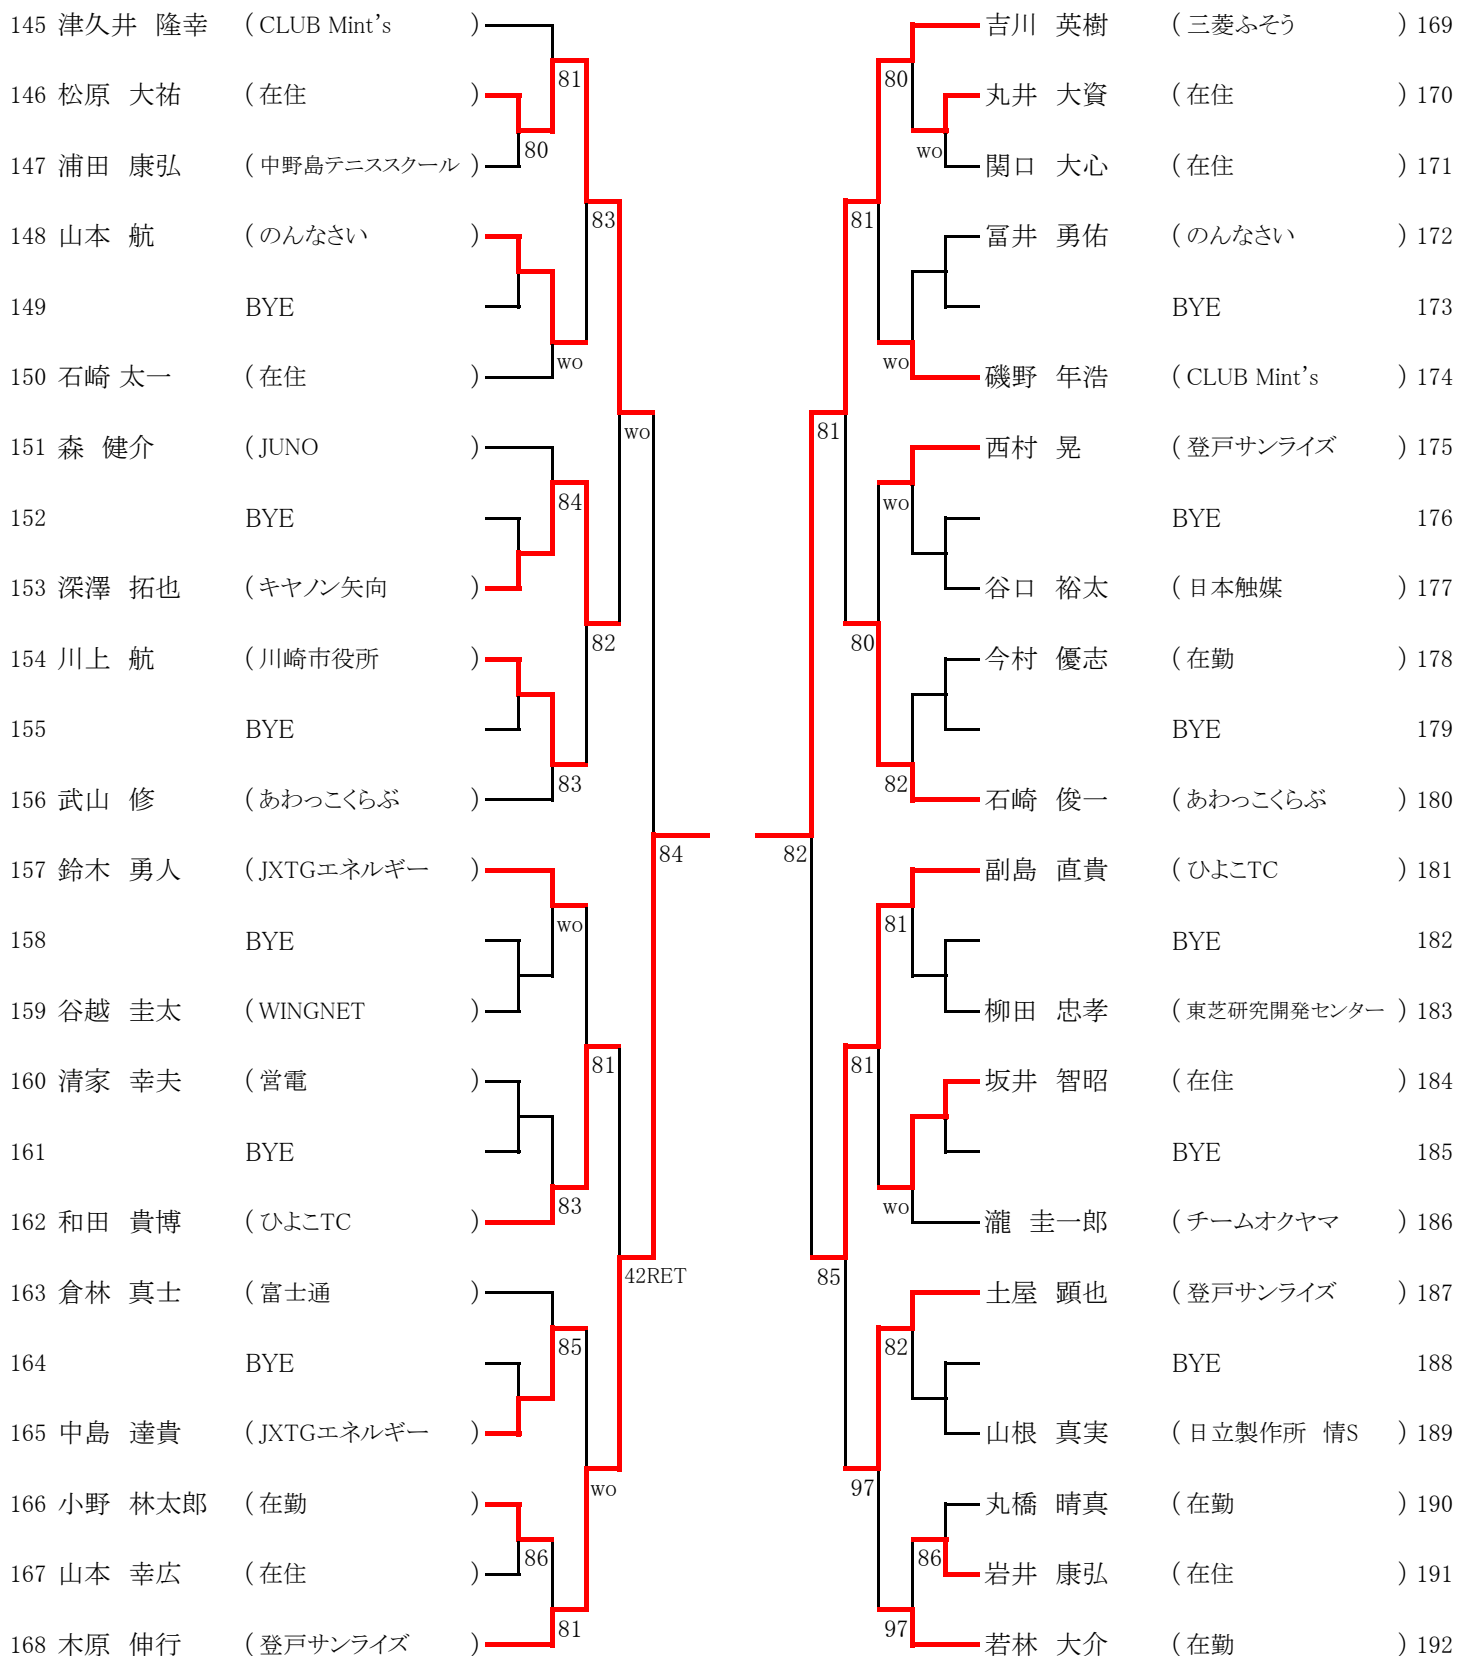

一 般 男 子 ( 予 選 ) ( 1 )

(A)

1R 2R 3R 4R 5R

5R 4R 3R 2R 1R

(B)

一般男子（予選）（2）

(C)

(D)

一 般 男 子 ( 予 選 ) ( 4 )

(G)

(H)

1R 2R 3R 4R 5R

5R 4R 3R 2R 1R

一 般 男 子 ( 予 選 ) ( 5 )

(I)

1R 2R 3R 4R 5R