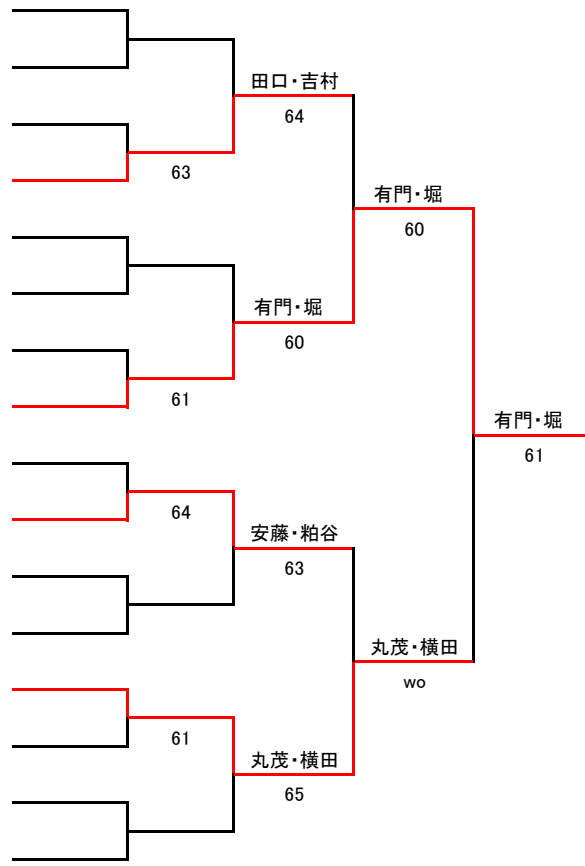

A 組 (コンソレ)

- 山田・石川 (OTD・高津SC) 4
- BYE
- 清宮・長谷部 (あざみ野ローン) 5
- 田口・吉村 (TETC・登戸サンライズ) 7
- 藤原・湯浅 (TETC・登戸サンライズ) 11
- BYE
- 並木・山崎 (GTC・あざみ野ローン) 13
- 有門・堀 (橘TA・チームDD) 16
- 高丸・北澤 (在住) 18
- 安藤・粕谷 (フリー) 19
- BYE
- 磯西・小林 (SPC・登戸サンライズ) 21
- 丸茂・横田 (あざみ野TG・在住) 26
- 伊藤・三柵 (7cc武蔵小杉・フリー) 28
- BYE
- 松野・秋元 (7cc溝ノ口・TETC) 29