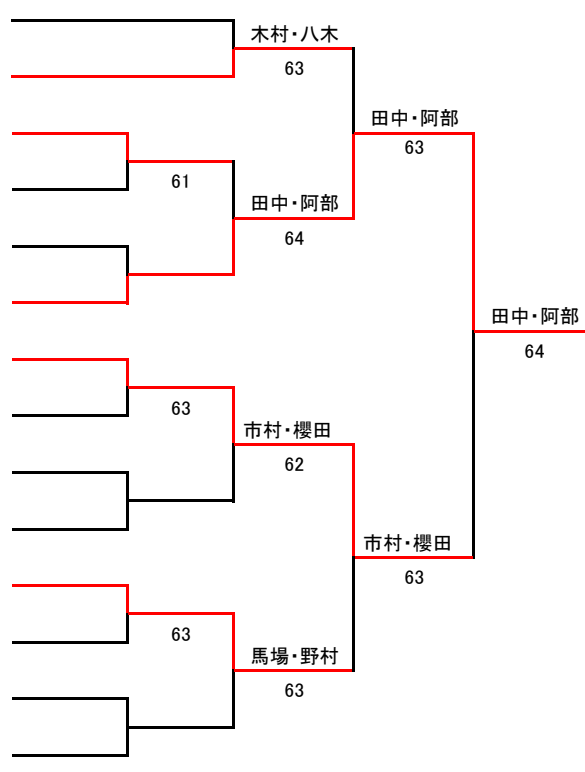

B 組 (コンソレ)

寺師・増元	(	フリー・橋TA	)	38
木村・八木	(	フリー・SPC	)	39
山本・前田	(	登戸サンライズ	)	41
横田・村田	(	7cc溝ノ口・高津SC	)	43
BYE				
田中・阿部	(	TTA・OTD	)	45
市村・櫻田	(	登戸サンライズ	)	50
飯島・田村	(	在住・フリー	)	51
BYE				
上山・橋口	(	在住	)	54
馬場・野村	(	7cc溝ノ口	)	57
徳永・定塚	(	あざみ野ローン	)	60
BYE				
小林・山田	(	7cc武蔵小杉・在住	)	61