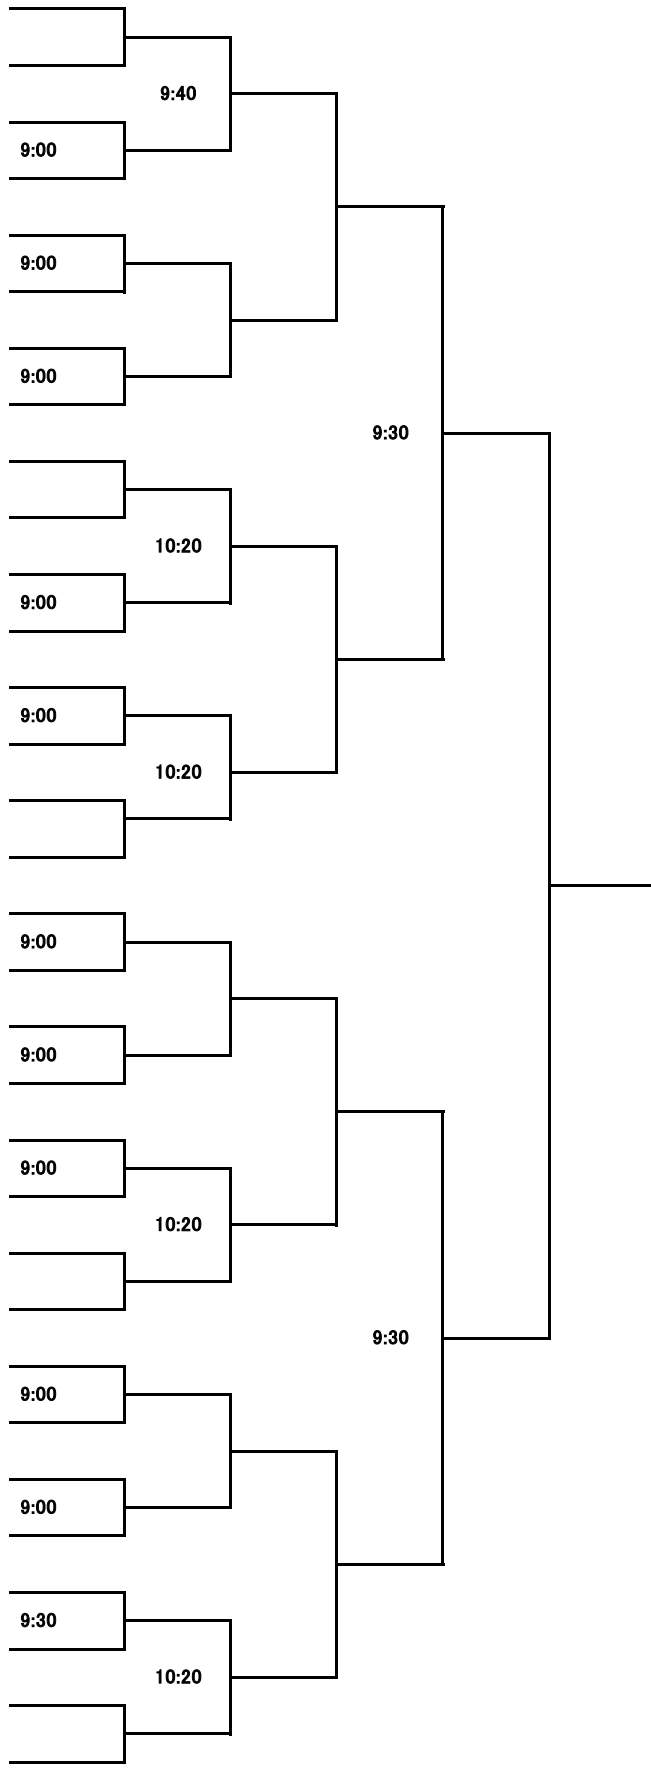

A 組

谷守・鮫島	(登戸サンライズ)	1			
	BYE	2			
神谷・廣本	(7cc武蔵小杉)	3			
山田・石川	(OTD・高津SC)	4			
清宮・長谷部	(あざみ野ローン)	5			
大野・阿陪	(在住・フリー)	6			
田口・吉村	(TETC・登戸サンライズ)	7			
木村・山本	(チームオクヤマ・フリー)	8			
今井・日野	(YSC・チームDD)	9			
	BYE	10			
藤原・湯浅	(TETC・登戸サンライズ)	11			
山口・山根	(SPC・旭台)	12			
並木・山崎	(GTC・あざみ野ローン)	13			
齊藤・渡辺	(アイ・AT.H)	14			
	BYE	15			
有門・堀	(橋TA・チームDD)	16			
足立・岩下	(チームオクヤマ)	17			
高丸・北澤	(在住)	18			
安藤・粕谷	(フリー)	19			
高橋・羽根田	(7cc武蔵小杉・TETC)	20			
磯西・小林	(SPC・登戸サンライズ)	21			
後藤・岡	(YSC・メガロス)	22			
	BYE	23			
飛田・渡部	(日吉TS)	24			
中谷・浅井	(塩見塾・MAX)	25			
丸茂・横田	(あざみ野TG・在住)	26			
遠山・宮地	(チームDD・登戸サンライズ)	27			
伊藤・三柵	(7cc武蔵小杉・フリー)	28			
松野・秋元	(7cc溝ノ口・TETC)	29			
小林・小倉	(チームDD)	30			
	BYE	31			
竹中・田中	(MFTC・GTC)	32