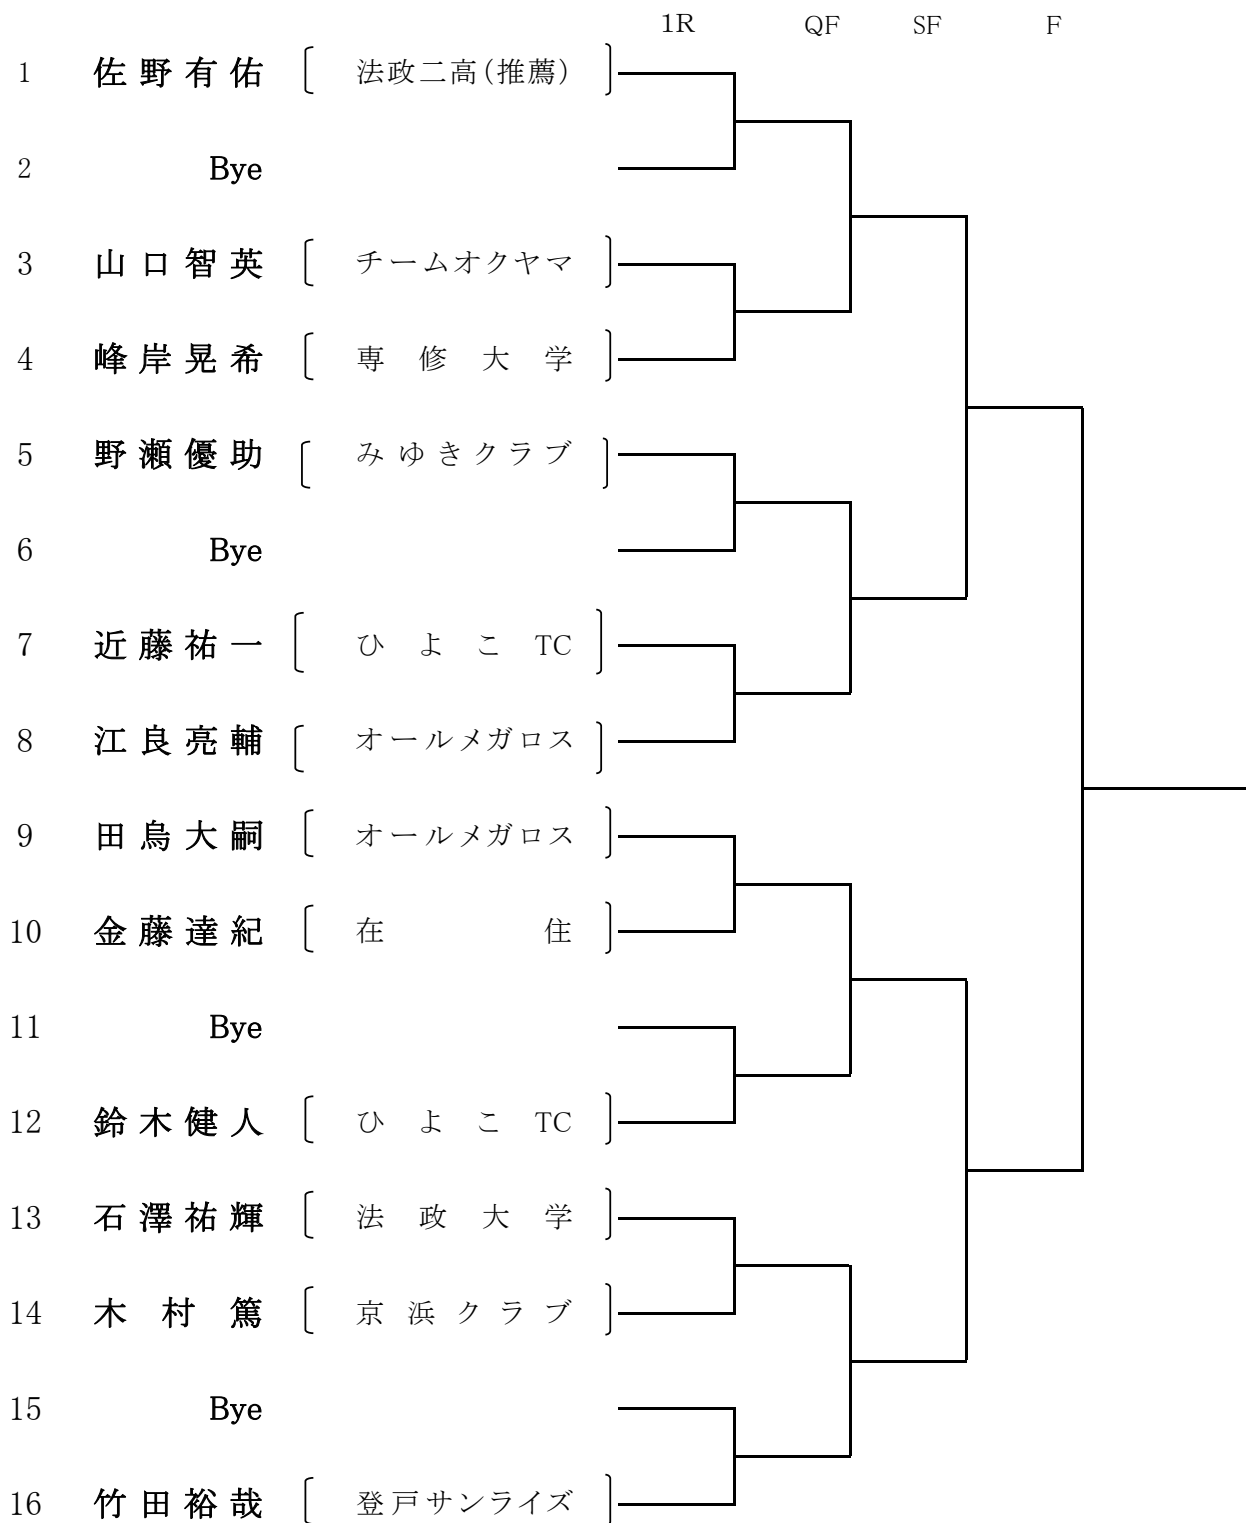

平成30年3月10日

川崎市テニス協会
常務理事会

第27回中野杯川崎室内テニス選手権大会の選手選考結果について(修正)

首記、中野杯川崎室内テニス選手権大会の仮ドローについて下記修正を行いましたので連絡いたします。

女子シングルス、ダブルスについて修正しましたので、予定日時の確認をお願いします。

本大会も27回目の開催となり、川崎市民大会等の締め括りの大会として充実した試合が行われると期待しています。

尚、選手選考過程において申し込みをいただきました選手の皆様で、不成立の種目又は選考漏れとなりました方には次回の参加を宜しくお願いします。

今後とも、川崎市テニス協会の活動にご協力を頂けますように宜しくお願い申し上げます。

第27回中野杯川崎室内テニス選手権大会

1 試合予定時間

3月23日(金)		3月24日(土)		3月25日(日)	
		9:00	男子S(1R) 3-8	9:00	男子S(SF) 1-16
9:50	女子50才(RR) 1-2	9:50	男子S(1R) 9-14	9:50	女子S(SF) 1-8
	女子40才(RR) 1-2				
10:40	女子50才(RR) 2-3	10:40	男子S(QF) 1-8	10:40	男子S(F)
	女子40才(RR) 2-3				男子45才(SF) 1-4
11:30	女子50才(RR) 1-3	11:30	男子S(QF) 9-16	11:30	女子S(F)
	女子40才(RR) 1-3				男子45才(SF) 5-8
		12:20	女子S(1R) 3-6	12:20	男子D(SF) 1-8
14:00	ジュニアテニス教室①	13:10	男子D(1R) 1-4	13:10	女子D(SF) 1-8
15:10	ジュニアテニス教室②	14:00	男子D(1R) 5-8	14:00	男子45才(F)
					男子D(F)
		14:50	女子D(1R) 3-6	14:50	女子D(F)
				表彰式	
		15:40	男子45才(1R) 3-4		
			女子S(1R) 7-8		

3 室内コートの注意(特にご注意下さい)

- ① テニスコート内での飲物はストロー付きの容器又は蓋付きペットボトルを使用下さい。
- ② テニスコート内では養生シートの上にバッグ等の荷物を運びおくようお願いします。

4 その他

駐車場は周辺の有料駐車場をご利用下さい。

以上

男子シングルス

- シード順位
- ① 佐野有佑 (法政二高(推薦))
 - ② 竹田裕哉 (登戸サンライズ)
 - ③ 野瀬優助 (みゆきクラブ)
 - ④ 鈴木健人 (ひよこ TC)

男子ダブルス

1R SF F

- シード順位
- ① 竹田裕哉 (登戸サンライズ)
 - 伊藤周平 (登戸サンライズ)
 - ② 鈴木健人 (ひよこTC)
 - 板津拓真 (あわっこクラブ)
- 補欠 1
- 川角武史 (みゆきクラブ)
 - 吉澤悠吾 (みゆきクラブ)
- 補欠 2
- 金藤達紀 (在住)
 - 真嶋祥 (在住)

女子シングルス

シード順位 ① 大川美佐 (法政二高)
 ② 小林亜沙美 (チームオクヤマ)