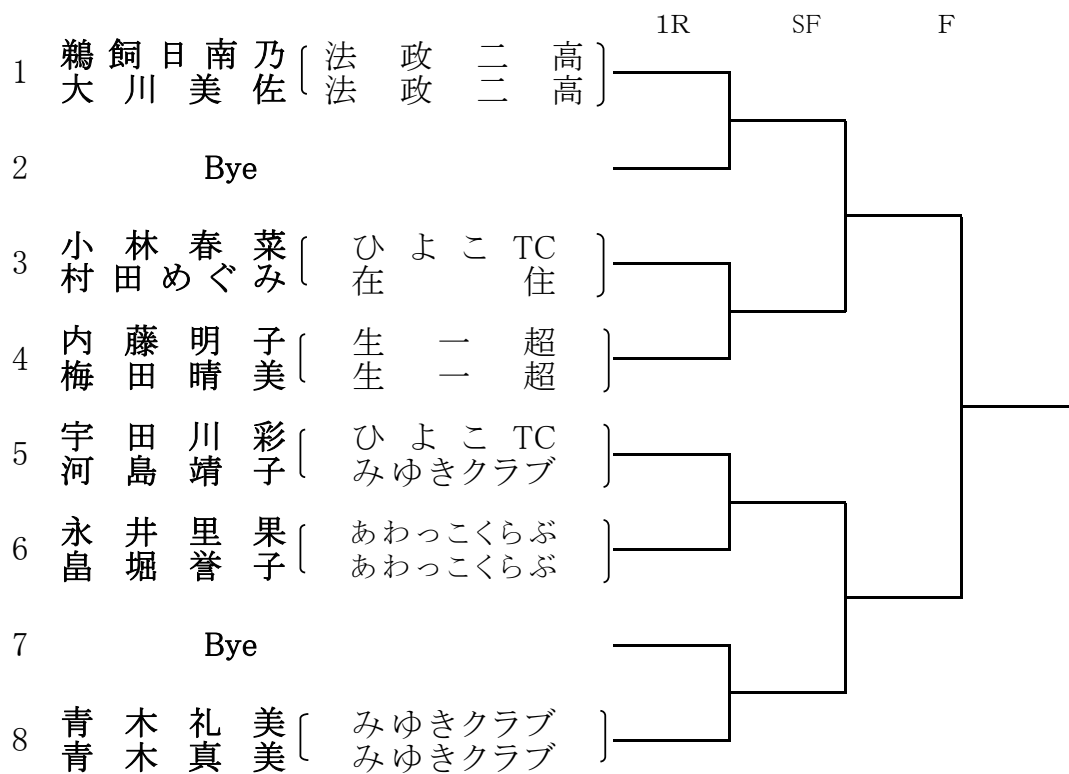

3 室内コートの注意(特にご注意下さい)

- ① テニスコート内での飲物はストロー付きの容器又は蓋付きペットボトルを使用下さい。
- ② テニスコート内では養生シートの上にバッグ等の荷物を運びおくようお願いします。

4 その他

駐車場は周辺の有料駐車場をご利用下さい。

以上

男子シングルス

- シード順位
- ① 佐野有佑 (法政二高(推薦))
 - ② 竹田裕哉 (登戸サンライズ)
 - ③ 野瀬優助 (みゆきクラブ)
 - ④ 鈴木健人 (ひよこ TC)

男子ダブルス

1R SF F

- シード順位
- ① 竹田裕哉 (登戸サンライズ)
 - 伊藤周平 (登戸サンライズ)
 - ② 鈴木健人 (ひよこTC)
 - 板津拓真 (あわっこクラブ)
- 補欠 1
- 川角武史 (みゆきクラブ)
 - 吉澤悠吾 (みゆきクラブ)
- 補欠 2
- 金藤達紀 (在住)
 - 真嶋祥 (在住)

女子シングルス

シード順位 ① 大川美佐 (法政二高)
 ② 小林亜沙美 (チームオクヤマ)

女子ダブルス

シード順位 ① 鵜飼日南乃 (法政二高)
 大川美佐 (法政二高)
 ② 青木礼美 (みゆきクラブ)
 青木真美 (みゆきクラブ)

男子45才以上 ダブルス

シード順位 ① 宇賀神浩祐 (ひよこ TC)
石井宏昌 (ひよこ TC)

女子40才以上 ダブルス

	選手名	所属	綱川・新美	大竹・奥山	酒井・古屋	勝率	順位
1	綱川真弓 新美友紀	みゆきクラブ ひよこTC	/				
2	大竹由紀絵 奥山律子	みゆきクラブ みゆきクラブ					
3	酒井智美 古屋恭子	登戸サンライズ 京浜クラブ					