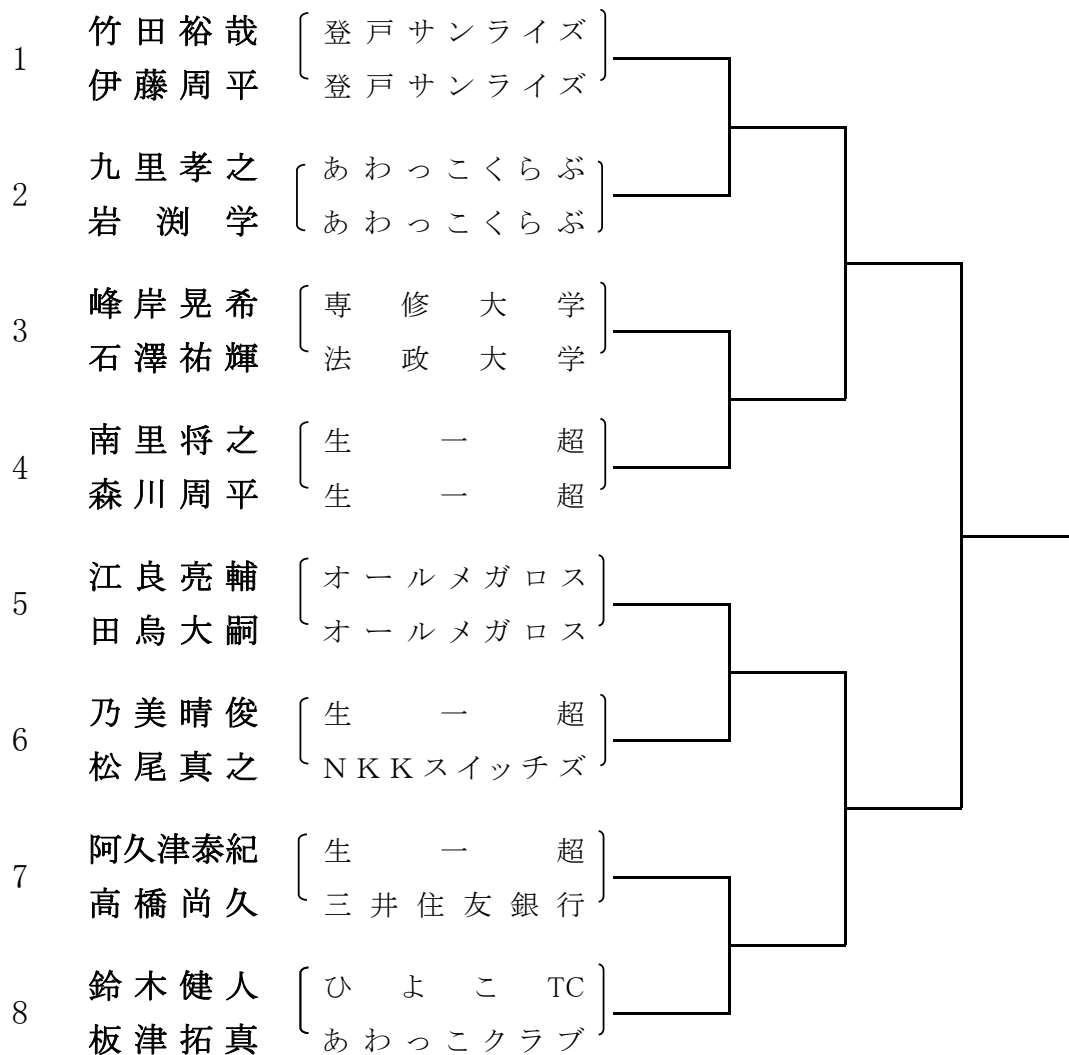

平成30年3月10日

川崎市テニス協会
常務理事会

第27回中野杯川崎室内テニス選手権大会の選手選考結果について(修正)

首記、中野杯川崎室内テニス選手権大会の仮ドローについて下記修正を行いましたので連絡いたします。

女子シングルス、ダブルスについて修正しましたので、予定日時の確認をお願いします。

本大会も27回目の開催となり、川崎市民大会等の締め括りの大会として充実した試合が行われると期待しています。

尚、選手選考過程において申し込みをいただきました選手の皆様で、不成立の種目又は選考漏れとなりました方には次回の参加を宜しくお願いします。

試合終了後、表彰式、閉会式を行いません。

2 試合上の注意

- ① 会場は川崎市とどろきアリーナ(044-498-5000)、サーフェイスは専用マットを使用します。
- ② テニスシューズは砂等をきれいに洗った室内シューズに履き替え、入場して下さい。
- ③ 選手は試合予定時間の10分前迄に本部に出席を届けて下さい。
- ④ 3月23日は9時20分～40分、3月24日、25日は8時30分～50分迄を、当日試合のある選手の練習コートとします。
- ⑤ 8ゲームズプロセット(7Pタイブレーク)。試合経過により変更になることがあります。
- ⑥ 審判はセルフジャッジです。
3日目の決勝(種目によりSFから)にはソロチェアアンパイアがつきます(予定)
- ⑦ ウォームアップは3分間とします。エンド交代時間は60秒とします。
- ⑧ 使用ボールはダンロップフォートイエローです。
- ⑨ JTAテニスルールブック2017により運営します。
- ⑩ 会場の使用時間が限られているので、ゲーム進行にご協力下さい。

3 室内コートの注意(特にご注意下さい)

- ① テニスコート内での飲物はストロー付きの容器又は蓋付きペットボトルを使用下さい。
- ② テニスコート内では養生シートの上にバッグ等の荷物を運びおくようお願いします。

4 その他

駐車場は周辺の有料駐車場をご利用下さい。

以上

男子シングルス

- シード順位
- ① 佐野有佑 (法政二高(推薦))
 - ② 竹田裕哉 (登戸サンライズ)
 - ③ 野瀬優助 (みゆきクラブ)
 - ④ 鈴木健人 (ひよこ TC)

男子ダブルス

1R SF F

- シード順位
- ① 竹田裕哉 (登戸サンライズ)
 - 伊藤周平 (登戸サンライズ)
 - ② 鈴木健人 (ひよこTC)
 - 板津拓真 (あわっこクラブ)
- 補欠 1
- 川角武史 (みゆきクラブ)
 - 吉澤悠吾 (みゆきクラブ)
- 補欠 2
- 金藤達紀 (在住)
 - 真嶋祥 (在住)

女子シングルス

シード順位 ① 大川美佐 (法政二高)
 ② 小林亜沙美 (チームオクヤマ)