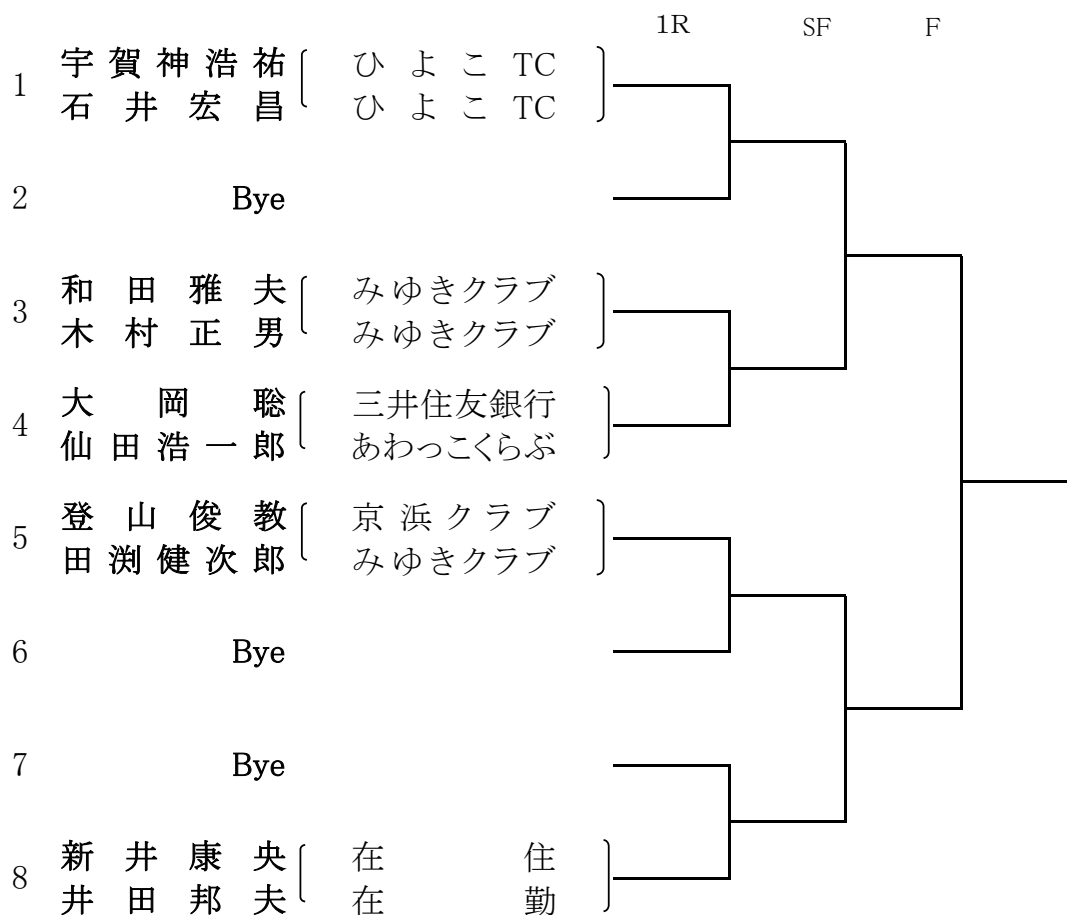

平成30年3月10日

川崎市テニス協会
常務理事会

第27回中野杯川崎室内テニス選手権大会の選手選考結果について(修正)

首記、中野杯川崎室内テニス選手権大会の仮ドローについて下記修正を行いましたので連絡いたします。

女子シングルス、ダブルスについて修正しましたので、予定日時の確認をお願いします。

本大会も27回目の開催となり、川崎市民大会等の締め括りの大会として充実した試合が行われると期待しています。

尚、選手選考過程において申し込みをいただきました選手の皆様で、不成立の種目又は選考漏れとなりました方には次回の参加を宜しくお願いします。

3 室内コートの注意(特にご注意下さい)

- ① テニスコート内での飲物はストロー付きの容器又は蓋付きペットボトルを使用下さい。
- ② テニスコート内では養生シートの上にバッグ等の荷物を運びおくようお願いします。

4 その他

駐車場は周辺の有料駐車場をご利用下さい。

以上

男子シングルス

- シード順位
- ① 佐野有佑 (法政二高(推薦))
 - ② 竹田裕哉 (登戸サンライズ)
 - ③ 野瀬優助 (みゆきクラブ)
 - ④ 鈴木健人 (ひよこ TC)

男子ダブルス

1R SF F

- シード順位
- ① 竹田裕哉 (登戸サンライズ)
 - 伊藤周平 (登戸サンライズ)
 - ② 鈴木健人 (ひよこTC)
 - 板津拓真 (あわっこクラブ)
- 補欠 1
- 川角武史 (みゆきクラブ)
 - 吉澤悠吾 (みゆきクラブ)
- 補欠 2
- 金藤達紀 (在住)
 - 真嶋祥 (在住)

女子シングルス

シード順位 ① 大川美佐 (法政二高)
 ② 小林亜沙美 (チームオクヤマ)

女子ダブルス

シード順位 ① 鵜飼日南乃 (法政二高)
 大川美佐 (法政二高)
 ② 青木礼美 (みゆきクラブ)
 青木真美 (みゆきクラブ)

男子45才以上 ダブルス

シード順位 ① 宇賀神浩祐 (ひよこ TC)
石井宏昌 (ひよこ TC)

女子40才以上 ダブルス

	選手名	所属	綱川・新美	大竹・奥山	酒井・古屋	勝率	順位
1	綱川真弓 新美友紀	みゆきクラブ ひよこTC	/				
2	大竹由紀絵 奥山律子	みゆきクラブ みゆきクラブ					
3	酒井智美 古屋恭子	登戸サンライズ 京浜クラブ					