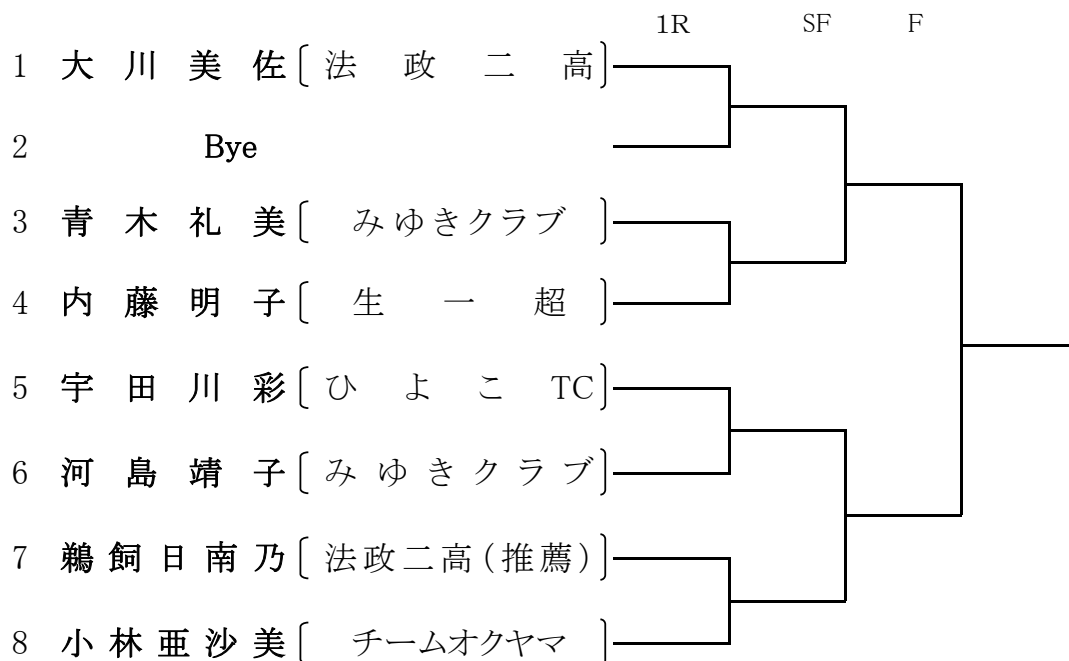

女子シングルス

シード順位 ① 大川美佐 (法政二高)
② 小林亜沙美 (チームオクヤマ)