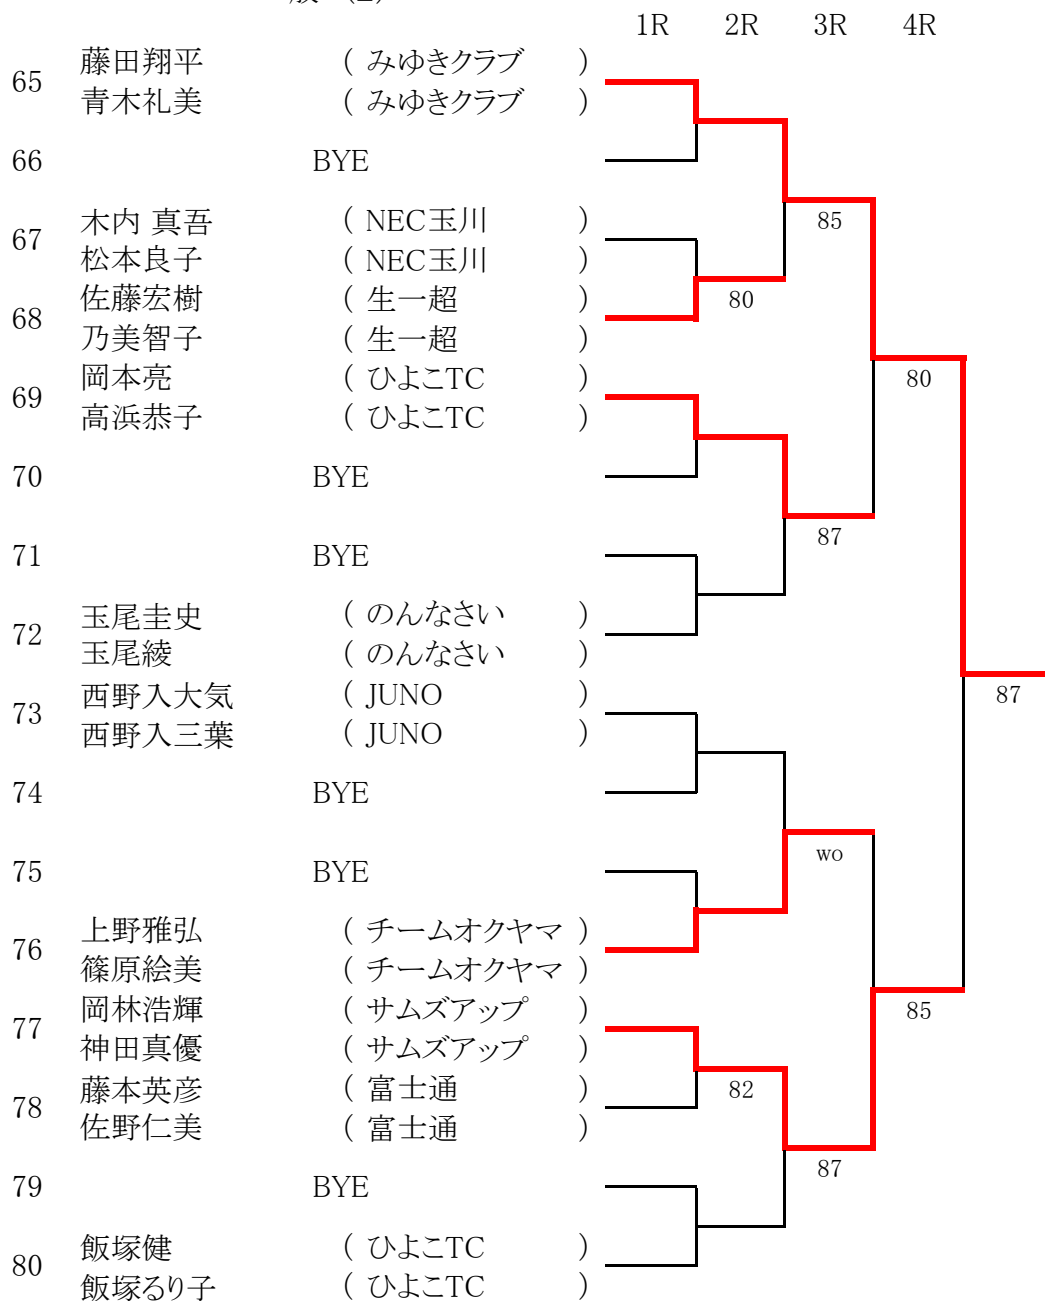

Round	Match	Score
QF	鈴木健人 (ひよこTC) vs 宇田川彩 (ひよこTC)	85
QF	大島隆史 (チームオクヤマ) vs 山川美和 (AKI13)	81
QF	櫻井良佑 (みゆきクラブ) vs 青木真美 (みゆきクラブ)	87
QF	山中宏剛 (ひよこTC) vs 山中葉子 (ひよこTC)	83
QF	藤田翔平 (みゆきクラブ) vs 青木礼美 (みゆきクラブ)	85
QF	菊地義一 (あわっこくらぶ) vs 仙田未知 (あわっこくらぶ)	83
QF	伊藤悠貴 (みゆきクラブ) vs 中山雅子 (みゆきクラブ)	85
QF	熊澤大修 (みゆきクラブ) vs 河島晴子 (みゆきクラブ)	86
SF	鈴木健人 (ひよこTC) vs 大島隆史 (チームオクヤマ)	83
SF	櫻井良佑 (みゆきクラブ) vs 山中宏剛 (ひよこTC)	86
SF	藤田翔平 (みゆきクラブ) vs 菊地義一 (あわっこくらぶ)	87
SF	伊藤悠貴 (みゆきクラブ) vs 熊澤大修 (みゆきクラブ)	83
F	鈴木健人 (ひよこTC) vs 宇田川彩 (ひよこTC)	86

一般 (A)

1R 2R 3R 4R

一般 (B)

一般 (C)

一般 (D)

一般 (E)

一般 (F)

一般 (G)

		1R	2R	3R	4R
97	伊藤悠貴 (みゆきクラブ)	[Red]	[Red]	[Red]	[Red]
	中山雅子 (みゆきクラブ)				
98	BYE	[Black]	[Red]	[Red]	[Red]
99	相澤洋喜 (NEC玉川)	[Red]	[Red]	81	[Red]
	川村亜季子 (在住)				
100	雨森秀介 (サムズアップ)	[Black]	85	[Red]	[Red]
	山上菜月 (サムズアップ)	[Black]	[Red]	[Red]	[Red]
101	富依勇佑 (のんなさい)	[Red]	[Red]	[Red]	83
	北山真弓 (のんなさい)				
102	BYE	[Black]	[Red]	[Red]	[Red]
103	BYE	[Black]	[Red]	83	[Red]
104	藤崎文雄 (ひよこTC)	[Black]	[Red]	[Red]	[Red]
	藤崎みはゆ (ひよこTC)				
105	田中航太 (在勤)	[Red]	[Red]	[Red]	87
	飯泉楓子 (在学)				
106	BYE	[Black]	[Red]	[Red]	[Red]
107	BYE	[Black]	[Red]	84	[Red]
108	森健介 (JUNO)	[Black]	[Red]	[Red]	[Red]
	後藤奈美 (JUNO)				
109	野村利明 (三菱自動車)	[Black]	[Red]	[Red]	86
	野村真由美 (三菱自動車)				
110	江藤史雄 (チームオクヤマ)	[Red]	81	[Red]	[Red]
	江藤美紗 (スペース川崎)				
111	BYE	[Black]	[Red]	83	[Red]
112	門脇順 (ひよこTC)	[Black]	[Red]	[Red]	[Red]
	門脇真奈美 (ひよこTC)				