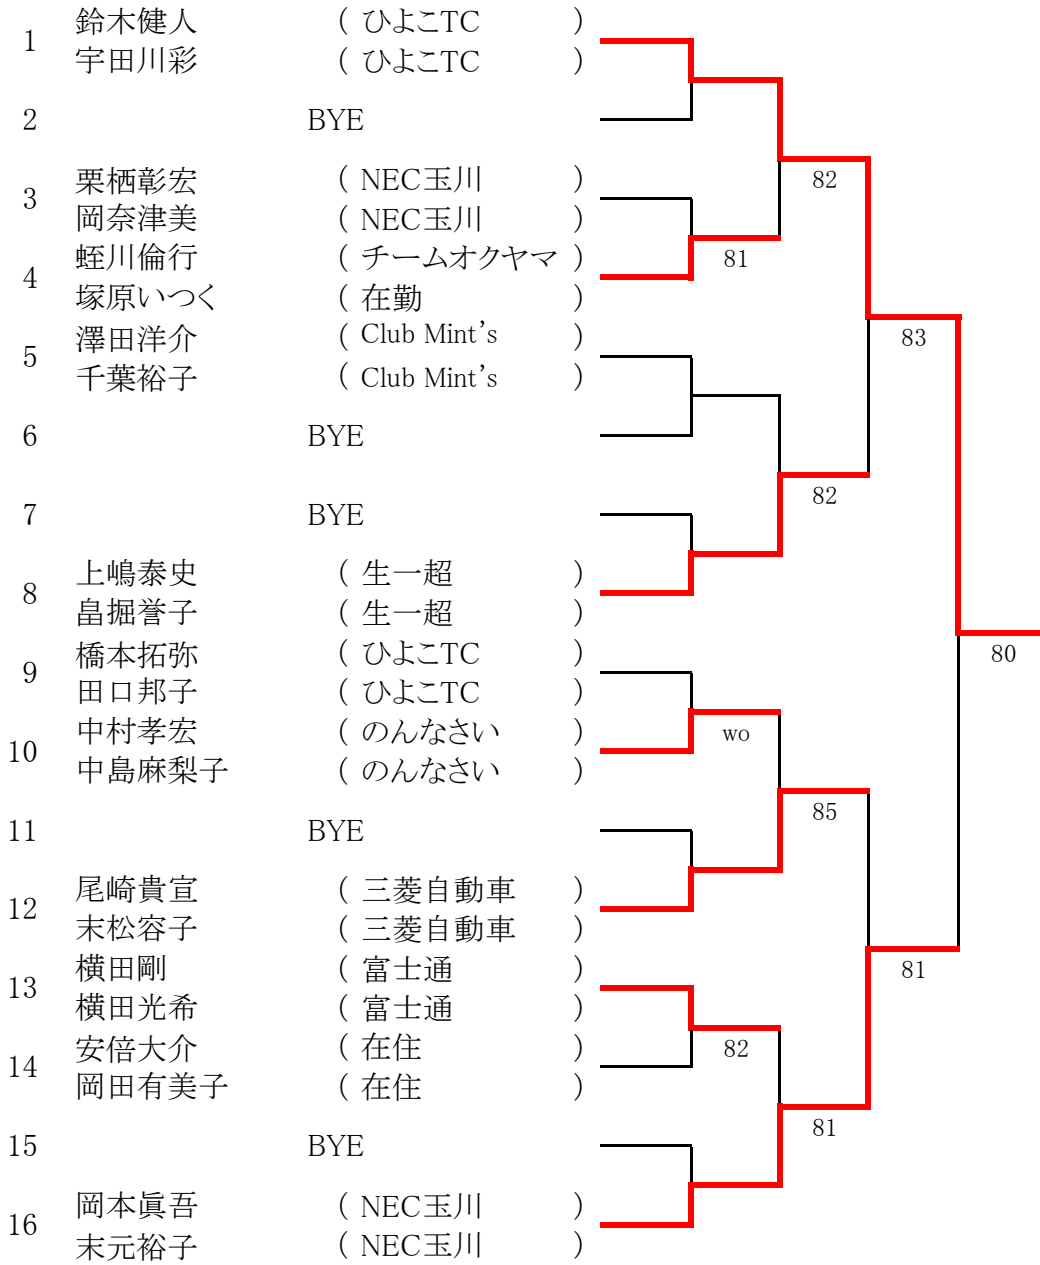

一般 (A)

1R 2R 3R 4R