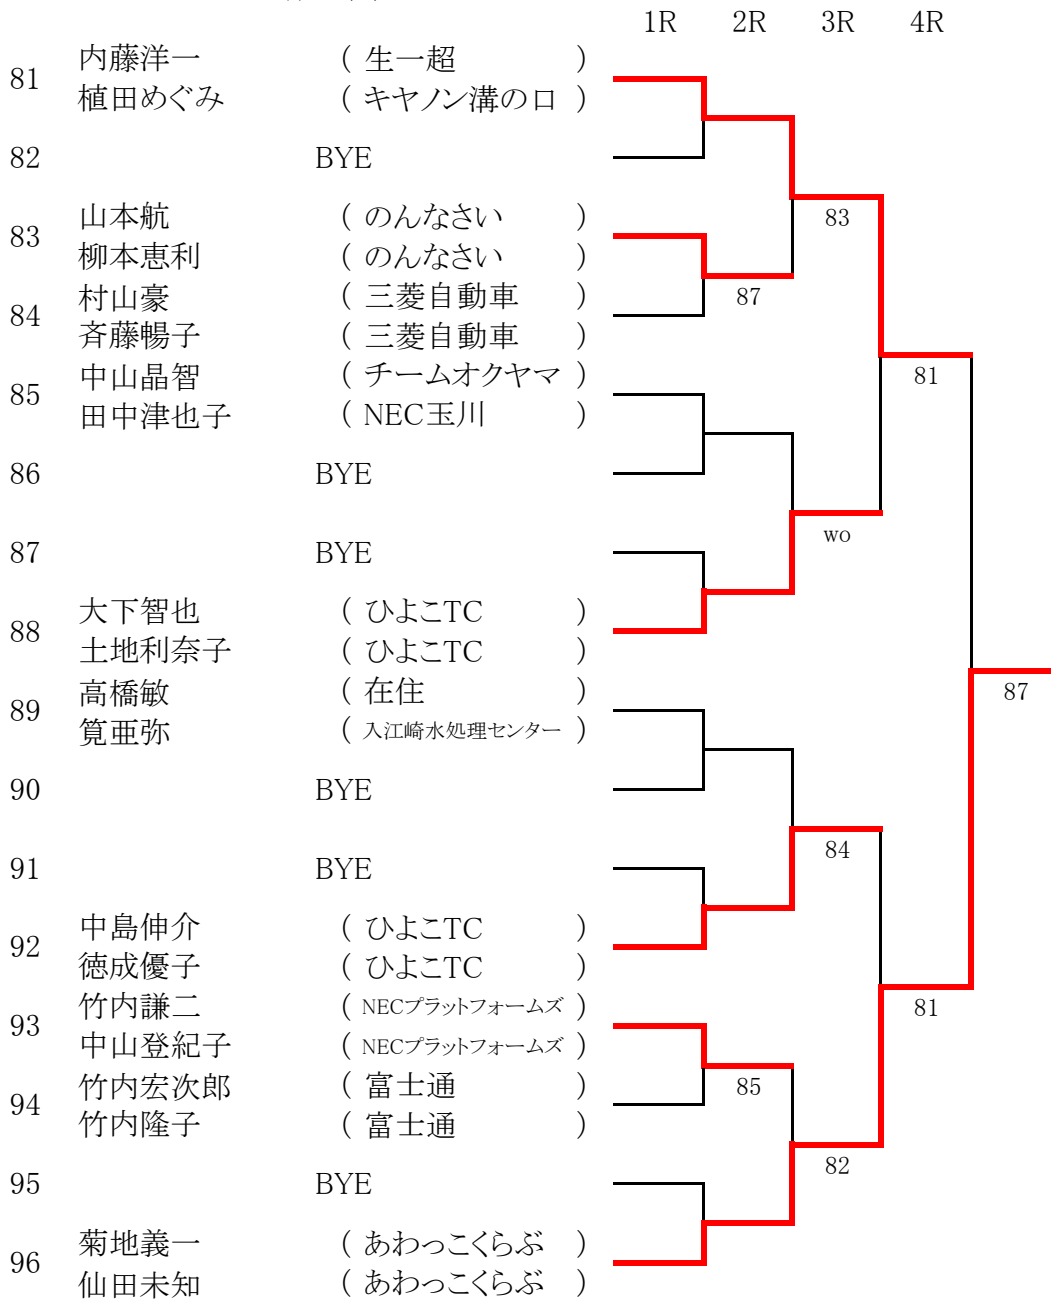

Round	Match	Score
QF	鈴木健人 (ひよこTC) vs 宇田川彩 (ひよこTC)	85
QF	大島隆史 (チームオクヤマ) vs 山川美和 (AKI13)	81
QF	櫻井良佑 (みゆきクラブ) vs 青木真美 (みゆきクラブ)	87
QF	山中宏剛 (ひよこTC) vs 山中葉子 (ひよこTC)	83
QF	藤田翔平 (みゆきクラブ) vs 青木礼美 (みゆきクラブ)	85
QF	菊地義一 (あわっこくらぶ) vs 仙田未知 (あわっこくらぶ)	83
QF	伊藤悠貴 (みゆきクラブ) vs 中山雅子 (みゆきクラブ)	85
QF	熊澤大修 (みゆきクラブ) vs 河島晴子 (みゆきクラブ)	86
SF	鈴木健人 (ひよこTC) vs 大島隆史 (チームオクヤマ)	83
SF	櫻井良佑 (みゆきクラブ) vs 山中宏剛 (ひよこTC)	86
SF	藤田翔平 (みゆきクラブ) vs 菊地義一 (あわっこくらぶ)	87
SF	伊藤悠貴 (みゆきクラブ) vs 熊澤大修 (みゆきクラブ)	83
F	鈴木健人 (ひよこTC) vs 宇田川彩 (ひよこTC)	86

一般 (A)

1R 2R 3R 4R

一般 (B)

一般 (C)

一般 (D)

一般 (E)

一般 (F)

一般 (G)

		1R	2R	3R	4R
97	伊藤悠貴 (みゆきクラブ)	[Red]	[Red]	[Red]	[Red]
	中山雅子 (みゆきクラブ)				
98	BYE	[Black]	[Red]	[Red]	[Red]
99	相澤洋喜 (NEC玉川)	[Red]	[Red]	81	[Red]
	川村亜季子 (在住)				
100	雨森秀介 (サムズアップ)	[Black]	85	[Red]	[Red]
	山上菜月 (サムズアップ)	[Black]	[Red]	[Red]	[Red]
101	富依勇佑 (のんなさい)	[Red]	[Red]	[Red]	83
	北山真弓 (のんなさい)				
102	BYE	[Black]	[Red]	[Red]	[Red]
103	BYE	[Black]	[Red]	83	[Red]
104	藤崎文雄 (ひよこTC)	[Black]	[Red]	[Red]	[Red]
	藤崎みはゆ (ひよこTC)				
105	田中航太 (在勤)	[Red]	[Red]	[Red]	87
	飯泉楓子 (在学)				
106	BYE	[Black]	[Red]	[Red]	[Red]
107	BYE	[Black]	[Red]	84	[Red]
108	森健介 (JUNO)	[Black]	[Red]	[Red]	[Red]
	後藤奈美 (JUNO)				
109	野村利明 (三菱自動車)	[Black]	[Red]	[Red]	86
	野村真由美 (三菱自動車)				
110	江藤史雄 (チームオクヤマ)	[Red]	81	[Red]	[Red]
	江藤美紗 (スペース川崎)				
111	BYE	[Black]	[Red]	83	[Red]
112	門脇順 (ひよこTC)	[Black]	[Red]	[Red]	[Red]
	門脇真奈美 (ひよこTC)				