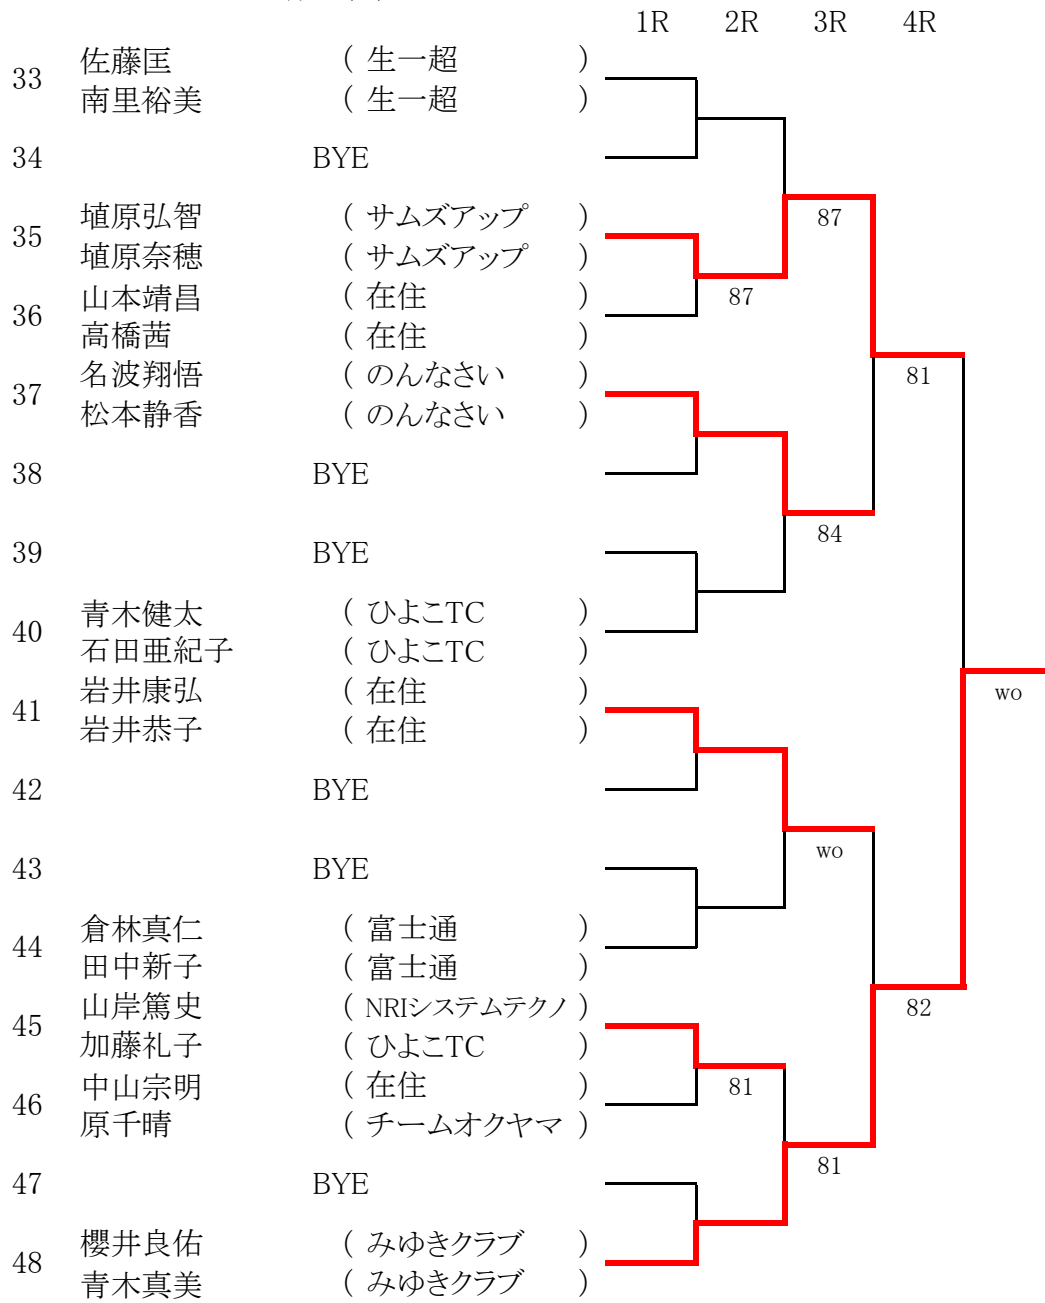

Round	Match	Score
QF	鈴木健人 (ひよこTC) vs 宇田川彩 (ひよこTC)	85
QF	大島隆史 (チームオクヤマ) vs 山川美和 (AKI13)	81
QF	櫻井良佑 (みゆきクラブ) vs 青木真美 (みゆきクラブ)	87
QF	山中宏剛 (ひよこTC) vs 山中葉子 (ひよこTC)	83
QF	藤田翔平 (みゆきクラブ) vs 青木礼美 (みゆきクラブ)	85
QF	菊地義一 (あわっこくらぶ) vs 仙田未知 (あわっこくらぶ)	83
QF	伊藤悠貴 (みゆきクラブ) vs 中山雅子 (みゆきクラブ)	85
QF	熊澤大修 (みゆきクラブ) vs 河島晴子 (みゆきクラブ)	86
SF	鈴木健人 (ひよこTC) vs 大島隆史 (チームオクヤマ)	83
SF	櫻井良佑 (みゆきクラブ) vs 山中宏剛 (ひよこTC)	86
SF	藤田翔平 (みゆきクラブ) vs 菊地義一 (あわっこくらぶ)	87
SF	伊藤悠貴 (みゆきクラブ) vs 熊澤大修 (みゆきクラブ)	83
F	鈴木健人 (ひよこTC) vs 宇田川彩 (ひよこTC)	86

一般 (A)

1R 2R 3R 4R

一般 (B)

一般 (C)

一般 (D)

一般 (E)

一般 (F)

一般 (G)

		1R	2R	3R	4R
97	伊藤悠貴 (みゆきクラブ)	[Red]	[Red]	[Red]	[Red]
	中山雅子 (みゆきクラブ)				
98	BYE	[Black]	[Red]	[Red]	[Red]
99	相澤洋喜 (NEC玉川)	[Red]	[Red]	81	[Red]
	川村亜季子 (在住)				
100	雨森秀介 (サムズアップ)	[Black]	85	[Red]	[Red]
	山上菜月 (サムズアップ)	[Black]	[Red]	[Red]	[Red]
101	富依勇佑 (のんなさい)	[Red]	[Red]	[Red]	83
	北山真弓 (のんなさい)				
102	BYE	[Black]	[Red]	[Red]	[Red]
103	BYE	[Black]	[Red]	83	[Red]
104	藤崎文雄 (ひよこTC)	[Black]	[Red]	[Red]	[Red]
	藤崎みはゆ (ひよこTC)				
105	田中航太 (在勤)	[Red]	[Red]	[Red]	87
	飯泉楓子 (在学)				
106	BYE	[Black]	[Red]	[Red]	[Red]
107	BYE	[Black]	[Red]	84	[Red]
108	森健介 (JUNO)	[Black]	[Red]	[Red]	[Red]
	後藤奈美 (JUNO)				
109	野村利明 (三菱自動車)	[Black]	[Red]	[Red]	86
	野村真由美 (三菱自動車)				
110	江藤史雄 (チームオクヤマ)	[Red]	81	[Red]	[Red]
	江藤美紗 (スペース川崎)				
111	BYE	[Black]	[Red]	83	[Red]
112	門脇順 (ひよこTC)	[Black]	[Red]	[Red]	[Red]
	門脇真奈美 (ひよこTC)				