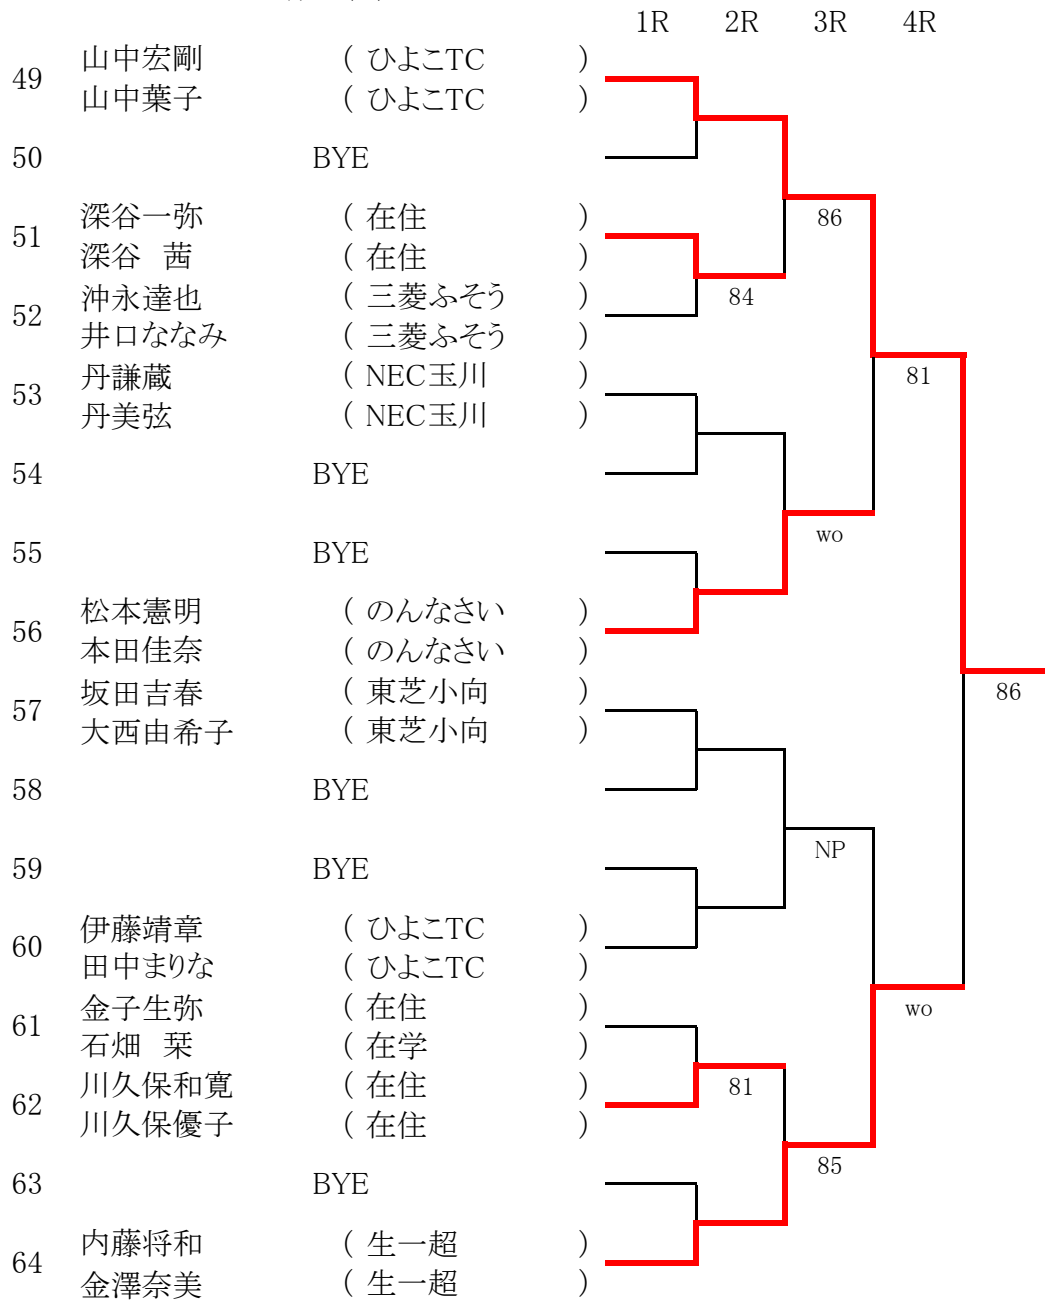

Round	Match	Score
QF	鈴木健人 (ひよこTC) vs 宇田川彩 (ひよこTC)	85
QF	大島隆史 (チームオクヤマ) vs 山川美和 (AKI13)	81
QF	櫻井良佑 (みゆきクラブ) vs 青木真美 (みゆきクラブ)	87
QF	山中宏剛 (ひよこTC) vs 山中葉子 (ひよこTC)	83
QF	藤田翔平 (みゆきクラブ) vs 青木礼美 (みゆきクラブ)	85
QF	菊地義一 (あわっこくらぶ) vs 仙田未知 (あわっこくらぶ)	83
QF	伊藤悠貴 (みゆきクラブ) vs 中山雅子 (みゆきクラブ)	85
QF	熊澤大修 (みゆきクラブ) vs 河島晴子 (みゆきクラブ)	86
SF	鈴木健人 (ひよこTC) vs 大島隆史 (チームオクヤマ)	83
SF	櫻井良佑 (みゆきクラブ) vs 山中宏剛 (ひよこTC)	86
SF	藤田翔平 (みゆきクラブ) vs 菊地義一 (あわっこくらぶ)	87
SF	伊藤悠貴 (みゆきクラブ) vs 熊澤大修 (みゆきクラブ)	83
F	鈴木健人 (ひよこTC) vs 宇田川彩 (ひよこTC)	86

一般 (A)

1R 2R 3R 4R

一般 (B)

一般 (C)

一般 (D)

一般 (E)

一般 (F)

一般 (G)

		1R	2R	3R	4R
97	伊藤悠貴 (みゆきクラブ)	[Red]	[Red]	[Red]	[Red]
	中山雅子 (みゆきクラブ)				
98	BYE	[Black]	[Red]	[Red]	[Red]
99	相澤洋喜 (NEC玉川)	[Red]	[Red]	81	[Red]
	川村亜季子 (在住)				
100	雨森秀介 (サムズアップ)	[Black]	85	[Red]	[Red]
	山上菜月 (サムズアップ)	[Black]	[Red]	[Red]	[Red]
101	富依勇佑 (のんなさい)	[Red]	[Red]	[Red]	83
	北山真弓 (のんなさい)				
102	BYE	[Black]	[Red]	[Red]	[Red]
103	BYE	[Black]	[Red]	83	[Red]
104	藤崎文雄 (ひよこTC)	[Black]	[Red]	[Red]	[Red]
	藤崎みはゆ (ひよこTC)				
105	田中航太 (在勤)	[Red]	[Red]	[Red]	87
	飯泉楓子 (在学)				
106	BYE	[Black]	[Red]	[Red]	[Red]
107	BYE	[Black]	[Red]	84	[Red]
108	森健介 (JUNO)	[Black]	[Red]	[Red]	[Red]
	後藤奈美 (JUNO)				
109	野村利明 (三菱自動車)	[Black]	[Red]	[Red]	86
	野村真由美 (三菱自動車)				
110	江藤史雄 (チームオクヤマ)	[Red]	81	[Red]	[Red]
	江藤美紗 (スペース川崎)				
111	BYE	[Black]	[Red]	83	[Red]
112	門脇順 (ひよこTC)	[Black]	[Red]	[Red]	[Red]
	門脇真奈美 (ひよこTC)				