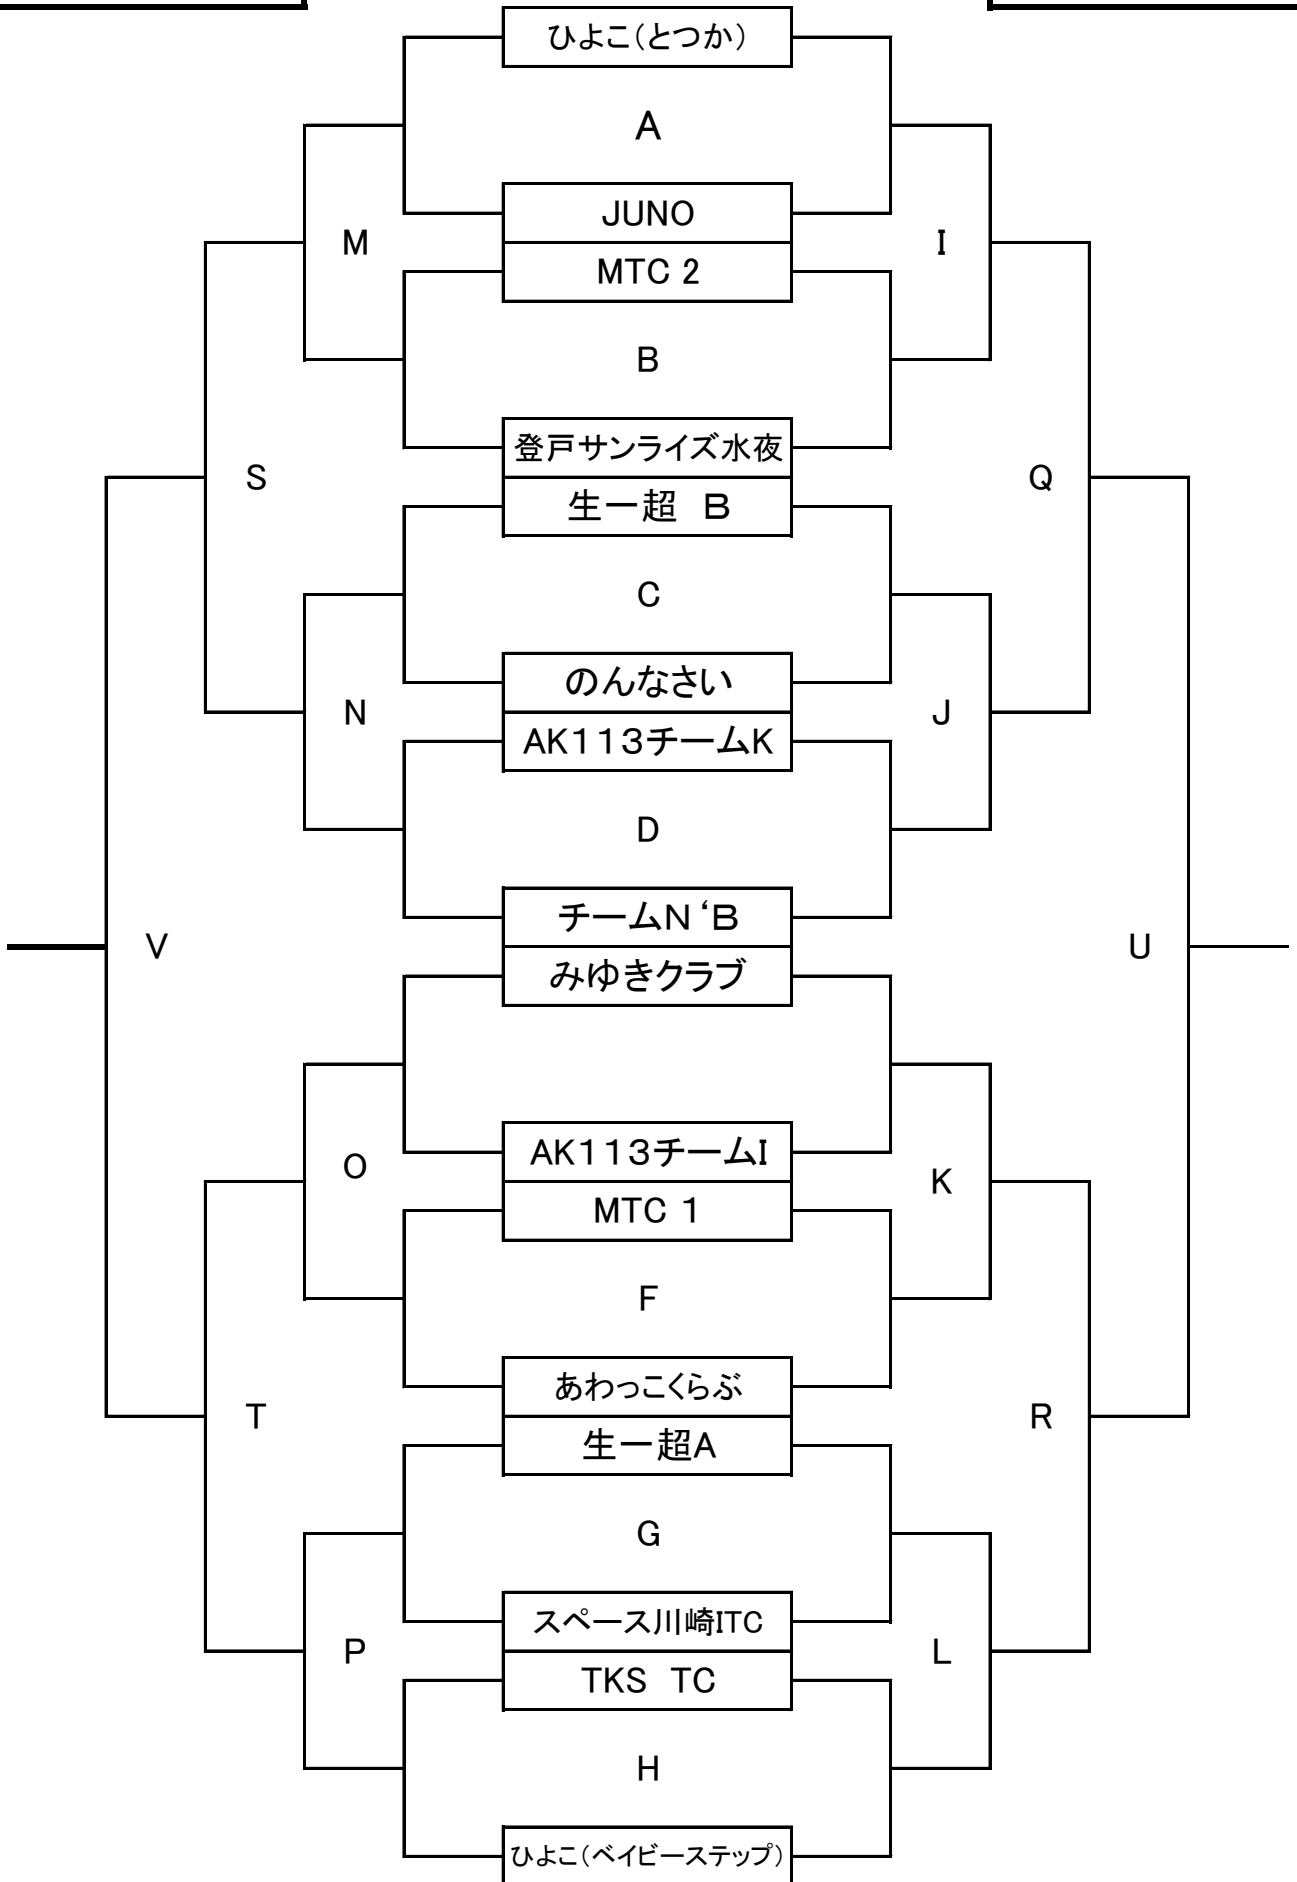

オープンの部

コンソレトーナメント

本戦トーナメント

ベテランの部

コンソレトーナメント

本戦トーナメント

H29年第13回クラブチーム対抗戦コート割対戦表

1番	2番	3番	4番	5番	6番	7番	8番	9番	10番
----	----	----	----	----	----	----	----	----	-----