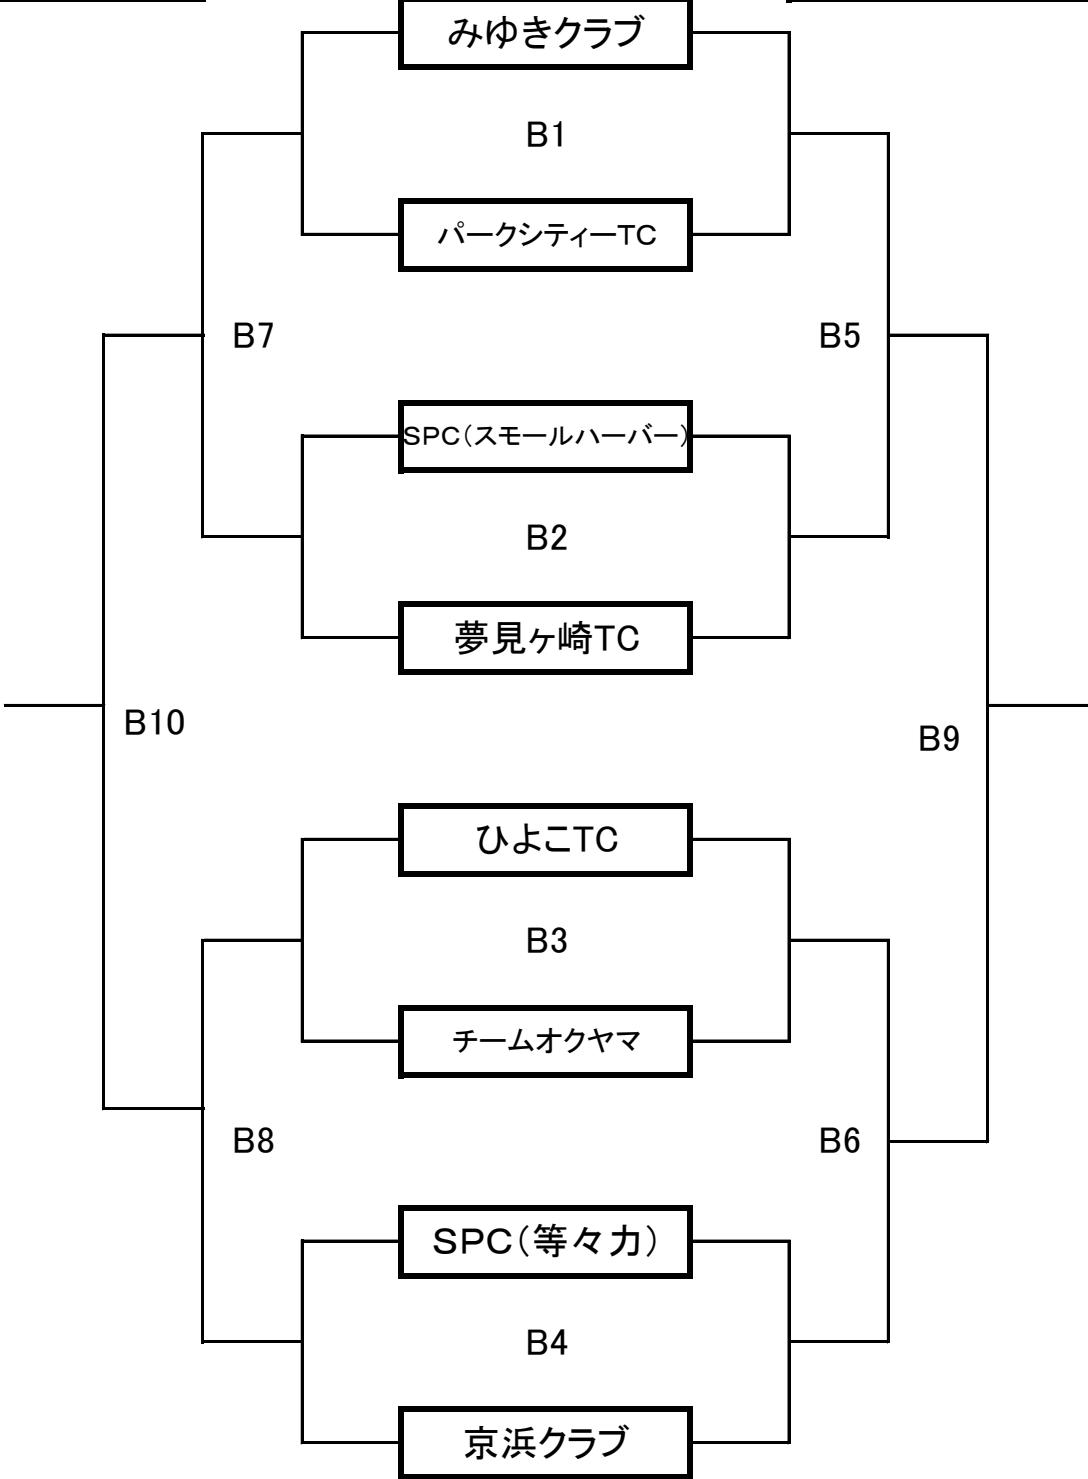

オープンの部

コンソレトーナメント

本戦トーナメント

ベテランの部

コンソレトーナメント

本戦トーナメント

H29年第13回クラブチーム対抗戦コート割対戦表

1番	2番	3番	4番	5番	6番	7番	8番	9番	10番
----	----	----	----	----	----	----	----	----	-----