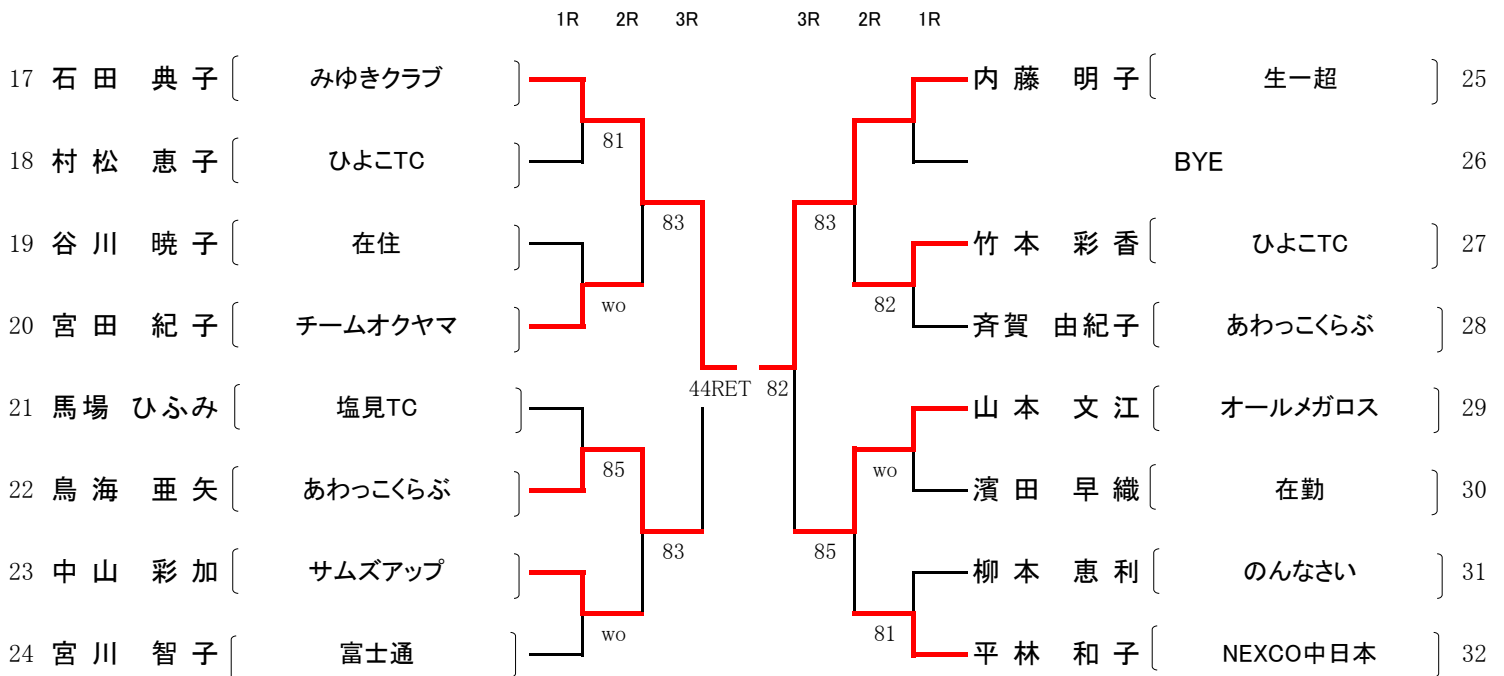

一般女子(予選)(1)

(A)

(B)

(C)

(D)

一般女子(予選)(2)

(E)

	1R	2R	3R
33 日高 利恵	JXエネルギー		
34	BYE		
35 佐々木 智子	ひよこTC		83
36 加藤 沙江子	チームオクヤマ	86	
37 塚原 純子	在住		83
38 田中 結子	塩見TC	84	
39 小橋 麻衣子	ひよこTC		83
40 田中 津也子	NEC玉川	wo	

(F)

	3R	2R	1R
中村 佐織	在住		41
川端 圭子	あわっこくらぶ	wo	42
岡本 裕美	プラザTC		43
井上 清美	ひよこTC	85	44
大石 由紀子	アトムTC		45
森田 由香	東芝マイクロ	wo	46
埴原 奈穂	サムズアップ		47
松下 晶子	日立製作所情S	wo	48

(G)

	1R	2R	3R
49 小松 亜矢子	在住		
50	BYE		
51 北 明 希	在住		80
52 牧田 和子	チームオクヤマ	82	
53 小林 ひかり	ひよこTC		83
54 増田 由美	みゆきクラブ	81	
55 紅山 史子	日立製作所情S		81
56 玉尾 綾	のんなさい	83	