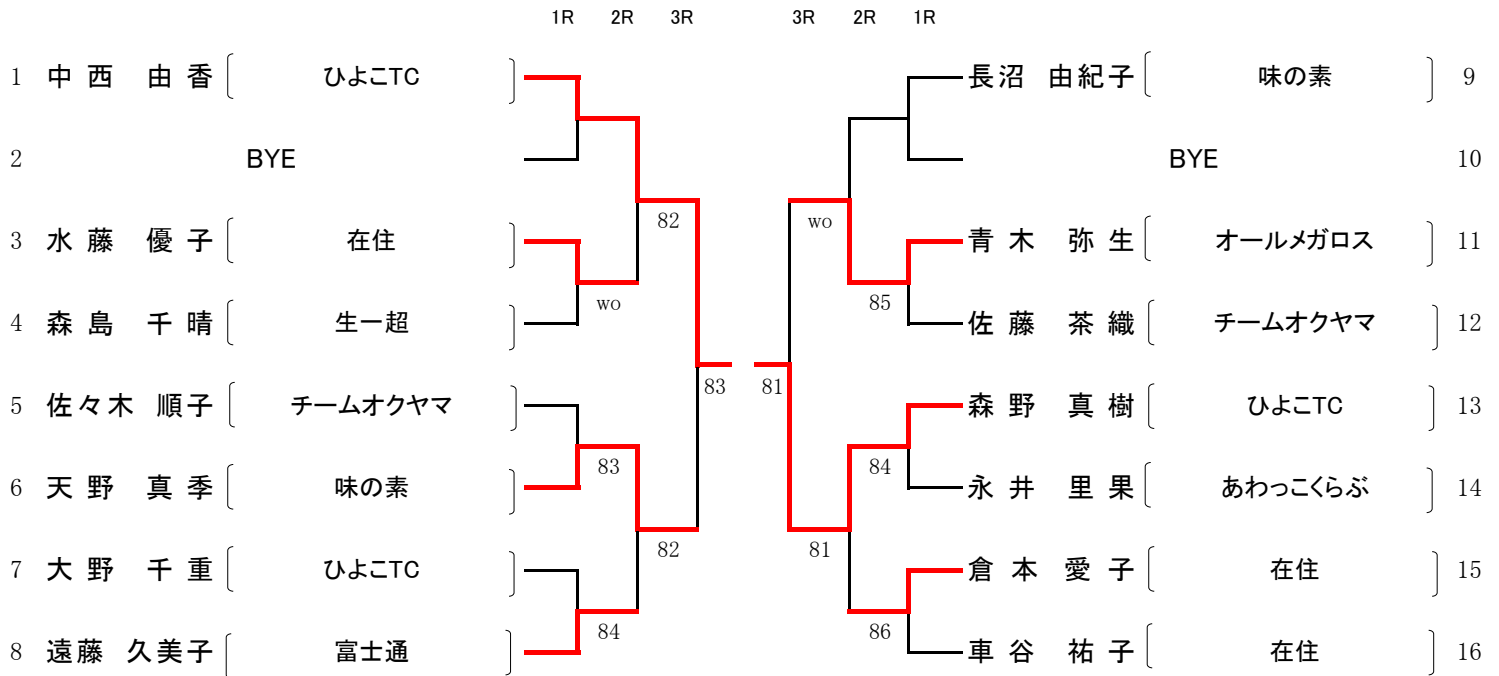

一般女子(予選)(1)

(A)

(B)

(C)

(D)

一般女子(予選)(2)

(E)

	1R	2R	3R
33 日高 利恵	JXエネルギー		
34	BYE		
35 佐々木 智子	ひよこTC		83
36 加藤 沙江子	チームオクヤマ	86	
37 塚原 純子	在住		83
38 田中 結子	塩見TC	84	
39 小橋 麻衣子	ひよこTC		83
40 田中 津也子	NEC玉川	wo	

(F)

	3R	2R	1R
中村 佐織	在住		41
川端 圭子	あわっこくらぶ	wo	42
岡本 裕美	プラザTC		43
井上 清美	ひよこTC	85	44
大石 由紀子	アトムTC		45
森田 由香	東芝マイクロ	wo	46
埴原 奈穂	サムズアップ		47
松下 晶子	日立製作所情S	wo	48

(G)

	1R	2R	3R
49 小松 亜矢子	在住		
50	BYE		
51 北 明 希	在住		80
52 牧田 和子	チームオクヤマ	82	
53 小林 ひかり	ひよこTC		83
54 増田 由美	みゆきクラブ	81	
55 紅山 史子	日立製作所情S		81
56 玉尾 綾	のんなさい	83	