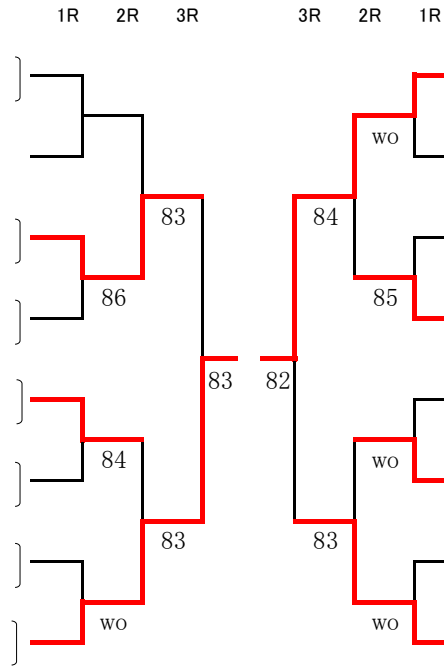

一般女子(予選)(1)

(A)

(B)

(C)

(D)

一般女子(予選)(2)

(E)

	1R	2R	3R
33 日高 利恵	JXエネルギー		
34	BYE		
35 佐々木 智子	ひよこTC		83
36 加藤 沙江子	チームオクヤマ	86	
37 塚原 純子	在住		83
38 田中 結子	塩見TC	84	
39 小橋 麻衣子	ひよこTC		83
40 田中 津也子	NEC玉川	wo	

(F)

	3R	2R	1R
中村 佐織	在住		41
川端 圭子	あわっこくらぶ	wo	42
岡本 裕美	プラザTC		43
井上 清美	ひよこTC	85	44
大石 由紀子	アトムTC		45
森田 由香	東芝マイクロ	wo	46
埴原 奈穂	サムズアップ		47
松下 晶子	日立製作所情S	wo	48

(G)

	1R	2R	3R
49 小松 亜矢子	在住		
50	BYE		
51 北 明 希	在住		80
52 牧田 和子	チームオクヤマ	82	
53 小林 ひかり	ひよこTC		83
54 増田 由美	みゆきクラブ	81	
55 紅山 史子	日立製作所情S		81
56 玉尾 綾	のんなさい	83	