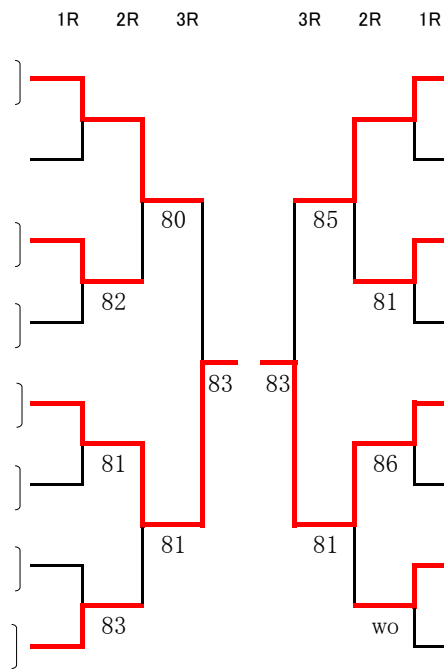

一般女子(予選)(1)

(A)

(B)

(C)

(D)

一般女子(予選)(2)

(E)

	1R	2R	3R
33 日高 利恵	JXエネルギー		
34	BYE		
35 佐々木 智子	ひよこTC		83
36 加藤 沙江子	チームオクヤマ	86	
37 塚原 純子	在住		83
38 田中 結子	塩見TC	84	
39 小橋 麻衣子	ひよこTC		83
40 田中 津也子	NEC玉川	wo	

(F)

	3R	2R	1R
中村 佐織	在住		41
川端 圭子	あわっこくらぶ	wo	42
岡本 裕美	プラザTC		43
井上 清美	ひよこTC	85	44
大石 由紀子	アトムTC		45
森田 由香	東芝マイクロ	wo	46
埴原 奈穂	サムズアップ		47
松下 晶子	日立製作所情S	wo	48

(G)

	1R	2R	3R
49 小松 亜矢子	在住		
50	BYE		
51 北 明 希	在住		80
52 牧田 和子	チームオクヤマ	82	
53 小林 ひかり	ひよこTC		83
54 増田 由美	みゆきクラブ	81	
55 紅山 史子	日立製作所情S		81
56 玉尾 綾	のんなさい	83	