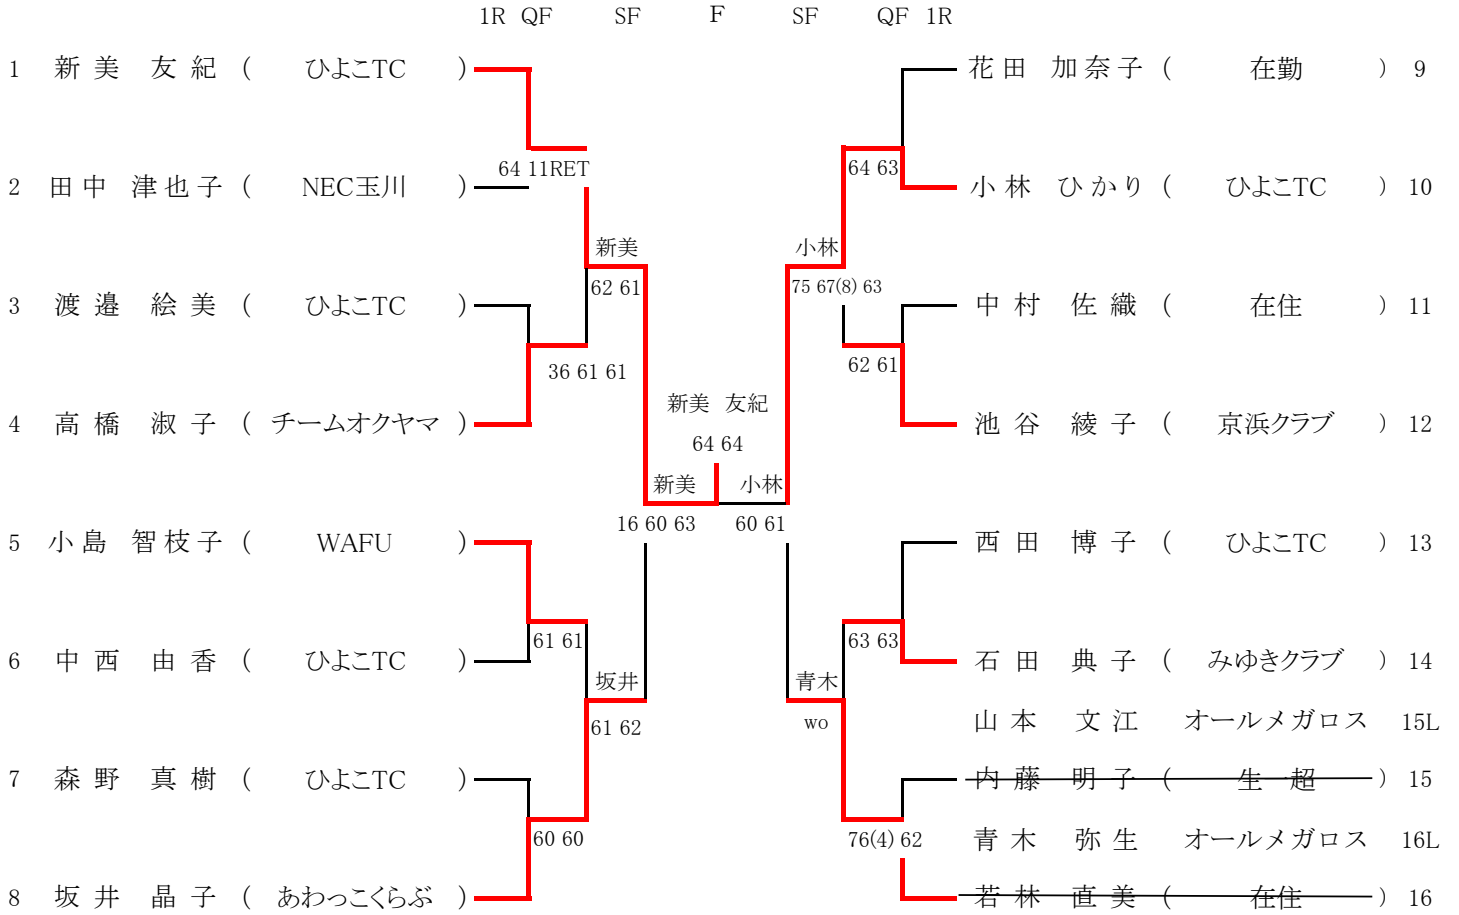

男 子 本 戦

		1R	2R	QF	SF	F	SF	QF	2R	1R
1	青山 昇 (ひよこTC)									山内 知明 (TEAM GOMA) 17
2	國次 俊輔 (アトムTC)		61 63						61 62	中村 修平 (チームオクヤマ) 18
3	和田 将臣 (在勤)			60 60				60 61		四宮 芳紀 (あわっこくらぶ) 19
4L	津久井 隆幸 (CLUB Mint's)		62 62						64 64	
4	千葉 弘樹 (オールメガロス)									長尾 康司 (在住) 20
5	春田 耕平 (チームオクヤマ)				青山		野瀬	76(3)62		鈴木 健人 (ひよこTC) 21
6	山上 雄大 (登戸サンライズ)		61 64						64 46 63	前田 拓也 (在住) 22
7	田淵 健次郎 (タチバナクラブ)							63RET		
8	森 信 (登戸サンライズ)			63 36 62					75 62	板津 拓真 (あわっこくらぶ) 23
9	金藤 達紀 (在住)					古我 裕輔				野瀬 優助 (みゆきクラブ) 24
						64 63				
10	遠藤 憲利 (チームオクヤマ)					青山	古我			
						61 60	64 61			
11	河野 和郎 (登戸サンライズ)			62 62						上田 悟郎 (京浜クラブ) 25
12	池田 敦 (TEAM GOMA)								76 61	池谷 智隆 (京浜クラブ) 26
				26 63 63						
13	吉村 幸雄 (ひよこTC)									山脇 光晴 (在住) 27
14	尾山 翼 (登戸サンライズ)		75 60						63 75	
15	中村 太一 (旭化成)				尾山		古我		63 60	石渡 祐輔 (在住) 28
16L	戸原 誠人 (NEC玉川)									
					61 62		63 62			
16	瀧口 修平 (キャノン矢向)									鷹森 康晃 (旭化成) 29
									64 76(4)	横田 地剛 (在住) 30
									61 60	袴田 恵世 (キャノン矢向) 31
									62 61	
										古我 裕輔 (あわっこくらぶ) 32

- 第1シード 青山 昇 (ひよこTC)
- 第2シード 古我 裕輔 (あわっこくらぶ)
- 3~4 金藤 達紀 (在住)
- 野瀬 優助 (みゆきクラブ)
- 5~8 山内 知明 (TEAM GOMA)
- 瀧口 修平 (キャノン矢向)
- 上田 悟郎 (京浜クラブ)
- 森 信 (登戸サンライズ)

女 子 本 戦

- 第1シード 新美 友紀 (ひよこTC)
- 第2シード 若林 直美 (在住)
- 3~4 池谷 綾子 (京浜クラブ)
- 小島 智枝子 (WAFU)