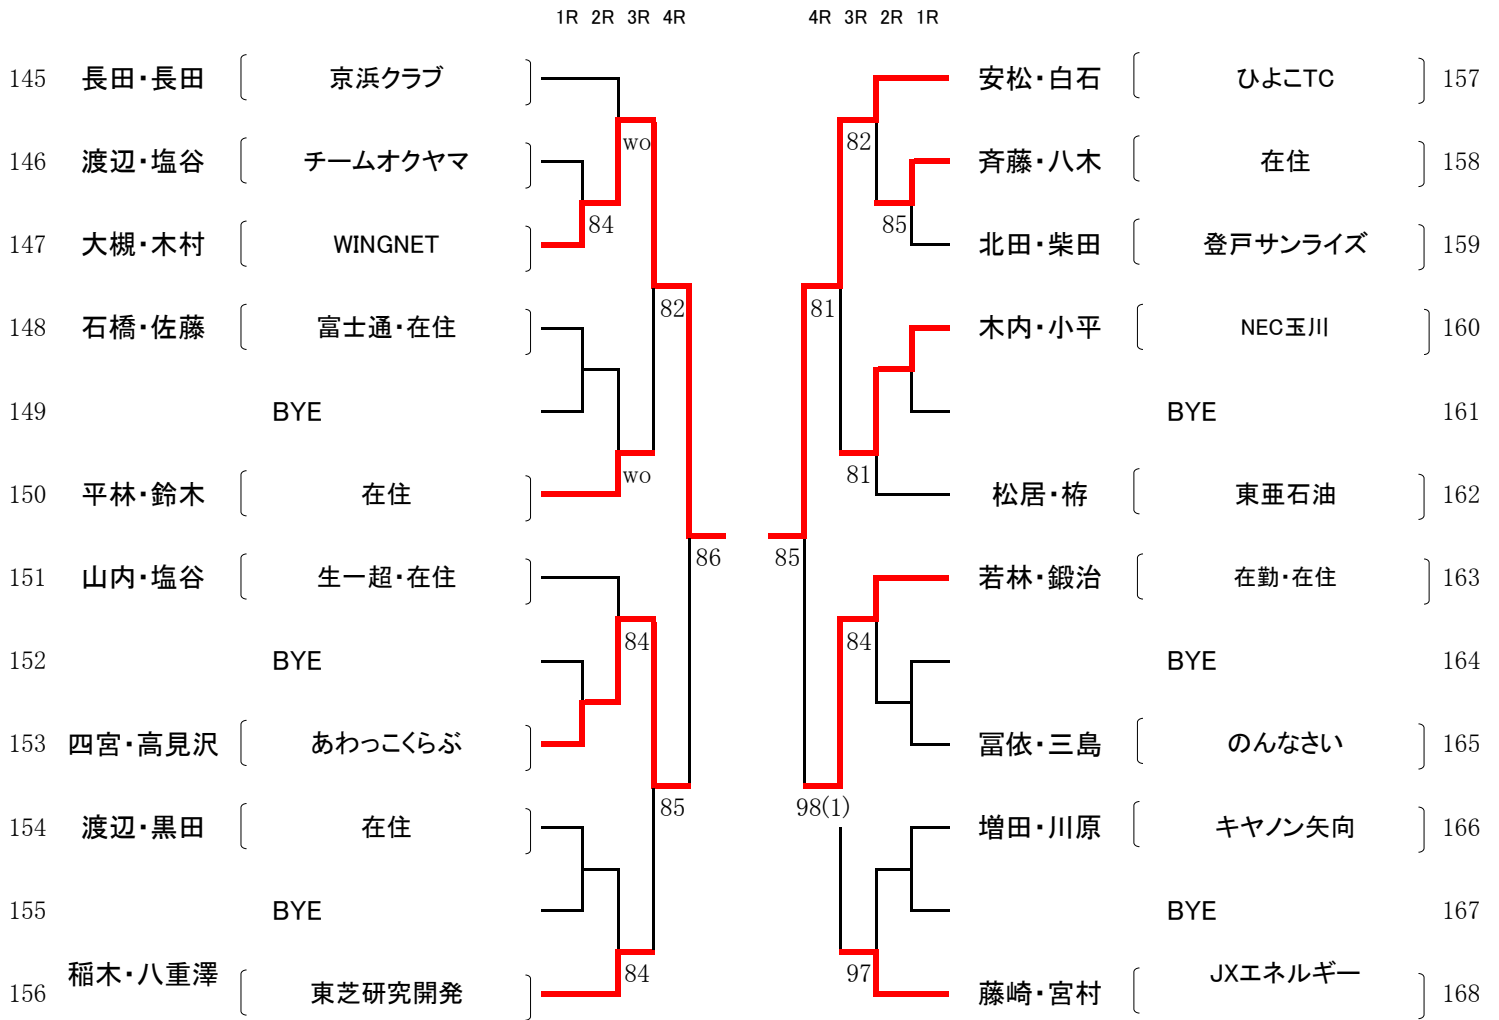

一般男子 (予選) (7)

(M)

(N)

一般男子(予選)(8)

(O)

(P)

		1R	2R	3R	4R	4R	3R	2R	1R							
169	埴原・内藤	[	サムズアップ	]						小寺・長尾	[	日立製作所情S・在住	]	181		
170	堀・深沢	[	チームオクヤマ	]			81			宮本・湊	[	在住・在勤	]	182		
171	子守・保科	[	在住	]			84			吉田・鈴木	[	CLUB Mint's	]	183		
172	藤島・三田	[	富士通・在住	]					80	鷹森・平田	[	旭化成	]	184		
173		[	BYE	]							[	BYE	]	185		
174	倉橋・横澤	[	在住	]			wo			神長倉・鶴飼	[	東亜石油	]	186		
175	樫山・河原田	[	日立製作所情S	]					NP	85	皆川・田中	[	夢見ヶ崎LTC・京浜クラブ	]	187	
176		[	BYE	]						80		[	BYE	]	188	
177	増田・林	[	JXエネルギー	]							田川・小泉	[	JXエネルギー	]	189	
178	酒井・樋口	[	在勤	]					97	82	川内・西谷	[	生一超・在勤	]	190	
179		[	BYE	]								[	BYE	]	191	
180	飯塚・須田	[	ひよこTC	]					wo		84	丹・草野	[	NEC玉川・昭和電工	]	192