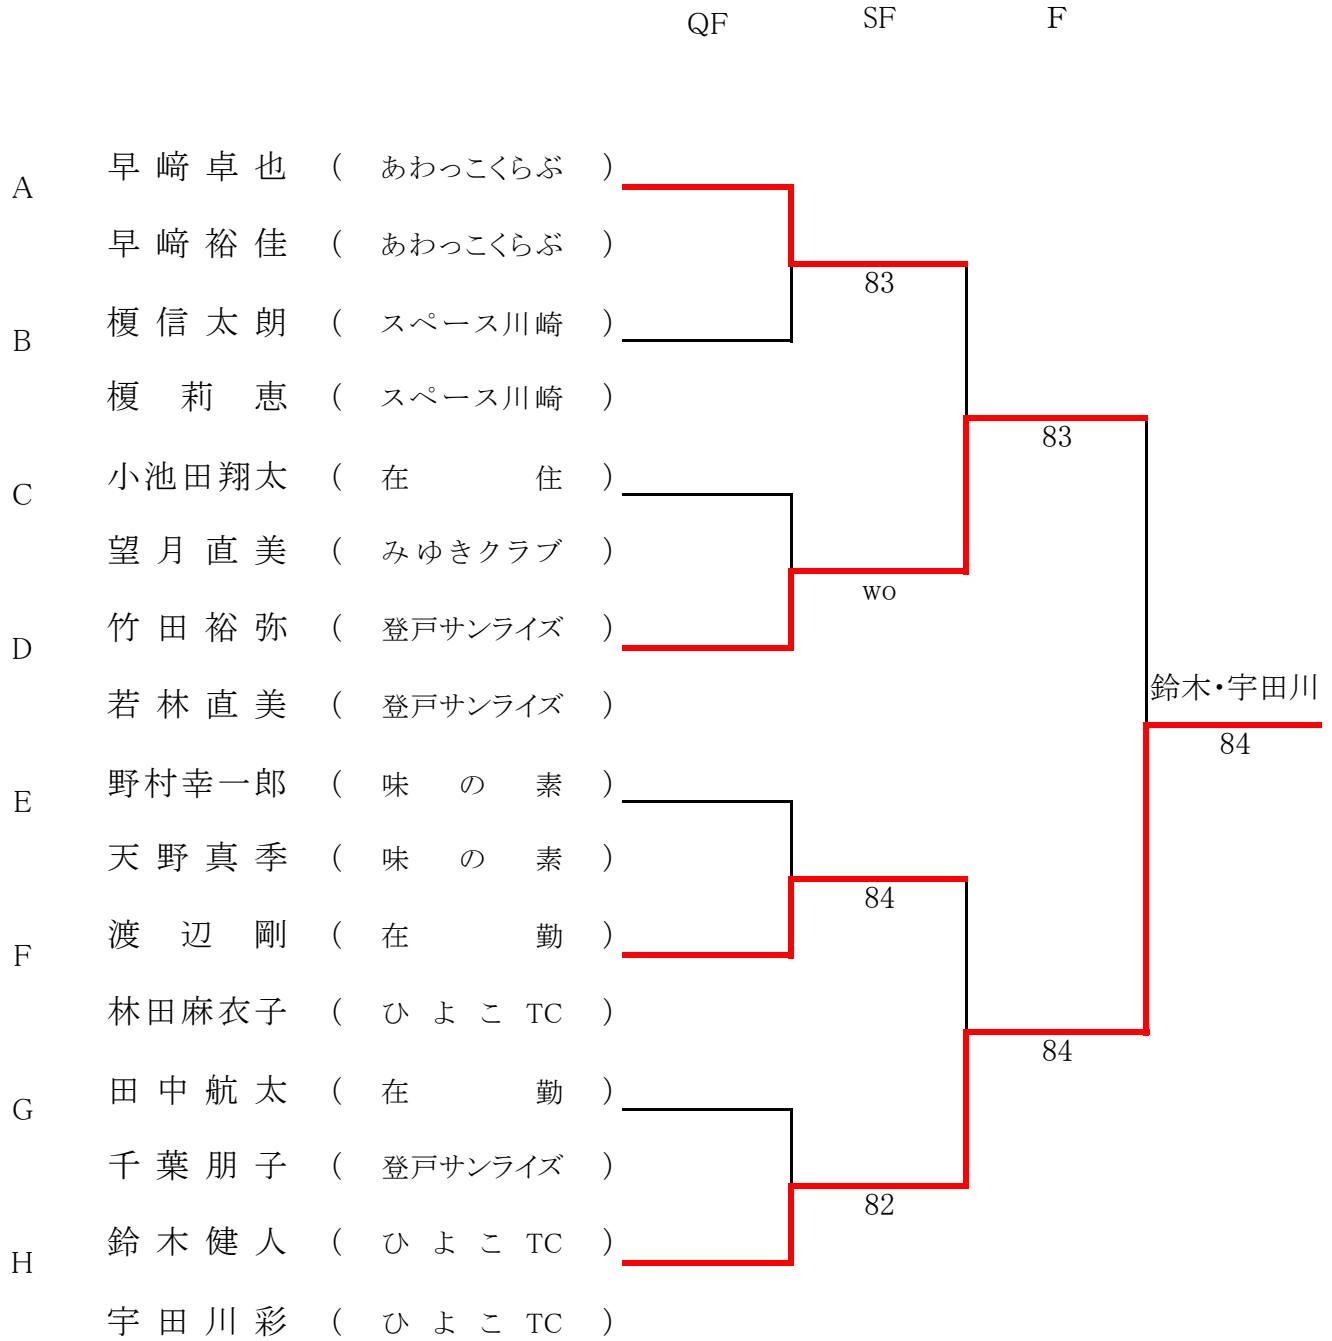

一般 ミックス (QF ~ F)

一般 (A)

		1R	2R	3R	4R
1	島村武志 新井未来	( 百合ヶ丘FTC ) ( 百合ヶ丘FTC )			
2	BYE				
3	佐野航介 佐野聖子	( 在住 ) ( 在住 )		81	
4	青木健太 石田亜希子	( ひよこTC ) ( ひよこTC )	wo		
5	玉尾圭史 玉尾綾	( のんなさい ) ( のんなさい )			82
6	中島治康 中島千帆	( 生一超 ) ( 生一超 )	85		
7	坂田吉春 大西由希子	( 東芝小向 ) ( 東芝小向 )		86	
8	若松洋一 安楽麻衣	( NECプラットフォームズ ) ( NECプラットフォームズ )	83		
9	早崎卓也 早崎裕佳	( あわっこくらぶ ) ( あわっこくらぶ )			早崎・早崎 wo
10	BYE				
11	櫻井良佑 青木真実	( 在勤 ) ( 在勤 )		83	
12	福田裕昭 馬場ひふみ	( 塩見TC ) ( 塩見TC )	wo		
13	川田寛 増田由美	( JFE ) ( みゆきクラブ )			85
14	澤田洋介 矢作唯子	( Club Mint's ) ( Club Mint's )	83		
15	BYE			84	
16	野田祥司 宮敦子	( ひよこTC ) ( ひよこTC )			