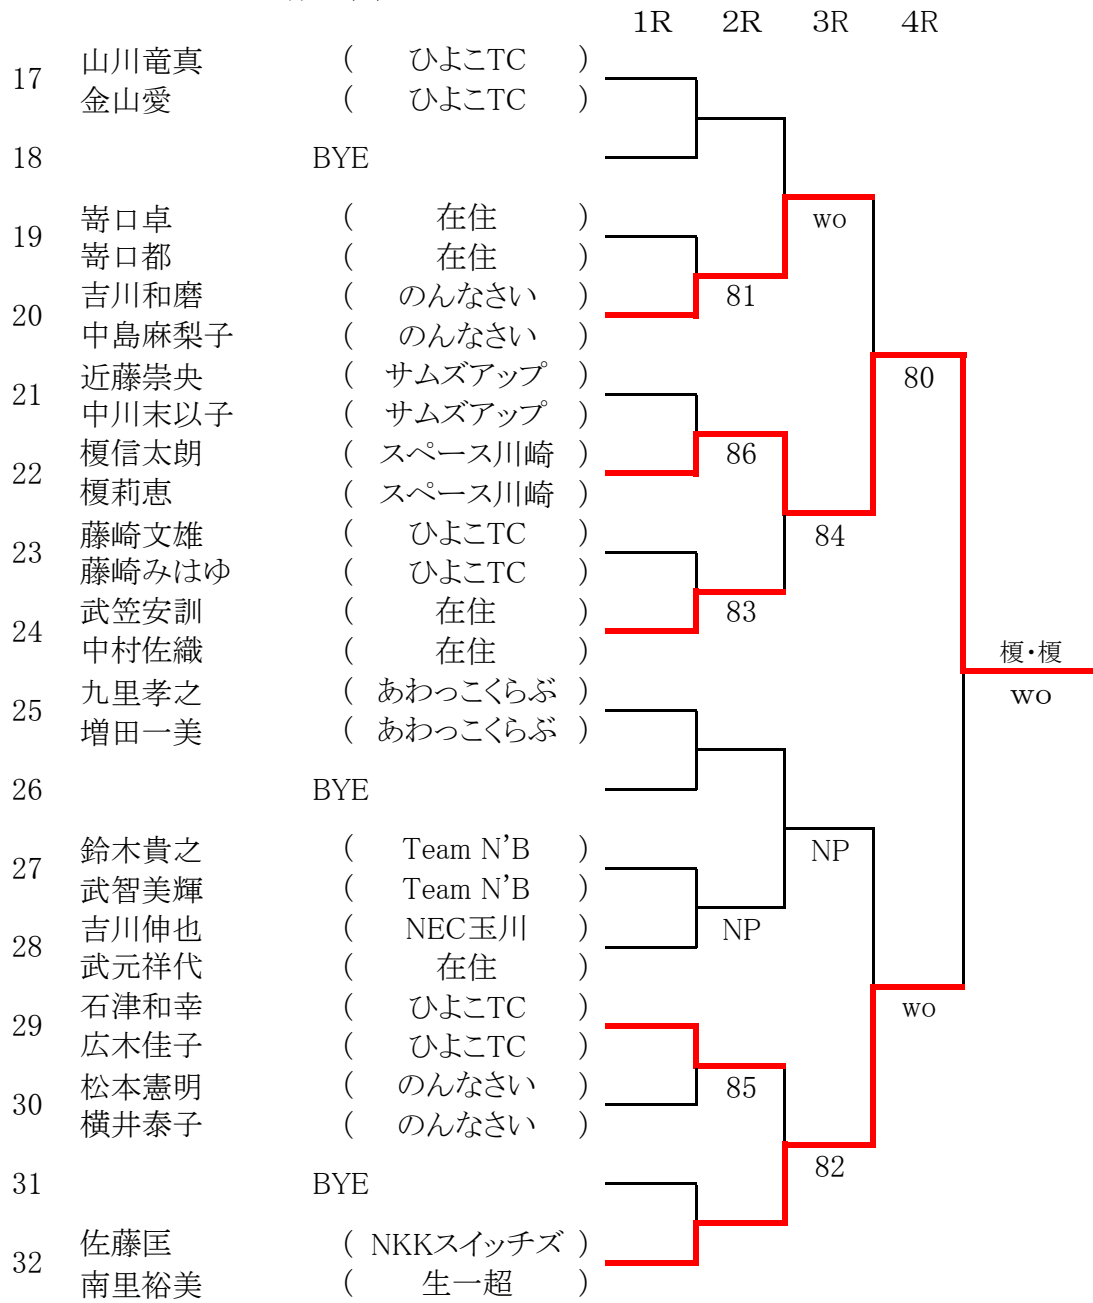

一般 ミックス (QF ~ F)

一般 (A)

		1R	2R	3R	4R
1	島村武志 新井未来	( 百合ヶ丘FTC ) ( 百合ヶ丘FTC )			
2	BYE				
3	佐野航介 佐野聖子	( 在住 ) ( 在住 )		81	
4	青木健太 石田亜希子	( ひよこTC ) ( ひよこTC )	wo		
5	玉尾圭史 玉尾綾	( のんなさい ) ( のんなさい )			82
6	中島治康 中島千帆	( 生一超 ) ( 生一超 )	85		
7	坂田吉春 大西由希子	( 東芝小向 ) ( 東芝小向 )		86	
8	若松洋一 安楽麻衣	( NECプラットフォームズ ) ( NECプラットフォームズ )	83		
9	早崎卓也 早崎裕佳	( あわっこくらぶ ) ( あわっこくらぶ )			早崎・早崎 wo
10	BYE				
11	櫻井良佑 青木真実	( 在勤 ) ( 在勤 )		83	
12	福田裕昭 馬場ひふみ	( 塩見TC ) ( 塩見TC )	wo		
13	川田寛 増田由美	( JFE ) ( みゆきクラブ )			85
14	澤田洋介 矢作唯子	( Club Mint's ) ( Club Mint's )	83		
15	BYE			84	
16	野田祥司 宮敦子	( ひよこTC ) ( ひよこTC )			

一般 (B)

一般 (C)

		1R	2R	3R	4R
33	谷本涼 青山琴子	( セントラルフィットネス ) ( セントラルフィットネス )			
34	BYE				
35	山中宏剛 山中葉子	( ひよこTC ) ( ひよこTC )		82	
36	鈴木賢治 森島千晴	( あわっこくらぶ ) ( 生一超 )	wo		
37	渡辺岳 小坂ゆり	( サムズアップ ) ( サムズアップ )			83
38	島田敏行 島田千晴	( 在住 ) ( 在住 )	wo		
39	英敏夫 平川由梨香	( 在住 ) ( 在住 )		81	
40	指宿大輔 小島智枝子	( ひよこTC ) ( WAFU )	wo		
41	岡本眞吾 末元裕子	( NEC玉川 ) ( NEC玉川 )			小池田・望月 82
42	BYE				
43	川瀬比呂史 大久保舞	( のんなさい ) ( のんなさい )		87	
44	村上紘一 村上美子	( ひよこTC ) ( ひよこTC )	85		
45	大室康 大室しおり	( 富士通 ) ( 富士通 )			80
46	山田和利 山崎秀子	( SPC ) ( SPC )	wo		
47	BYE			81	
48	小池田翔太 望月直美	( 在住 ) ( みゆきクラブ )			