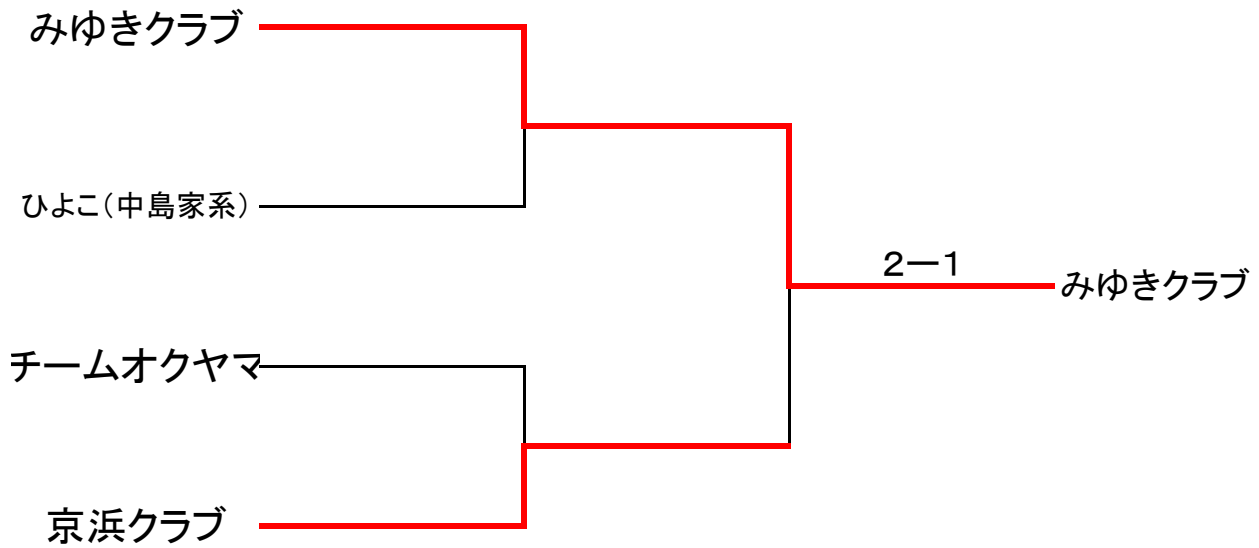

ベテランの部

ベテランAブロック

	みゆきクラブ	Team Larry	チームオクヤマ	勝率	順位
みゆきクラブ		3-0	3-0	2-0	1
Team Larry	0-3		1-2	0-2	3
チームオクヤマ	0-3	2-1		1-1	2

ベテランBブロック

	京浜クラブ	SPC	ひよこ(中島家系)	勝率	順位
京浜クラブ		3-0	2-1	2-0	1
SPC	0-3		0-3	0-2	3
ひよこ(中島家系)	1-2	3-0		1-1	2