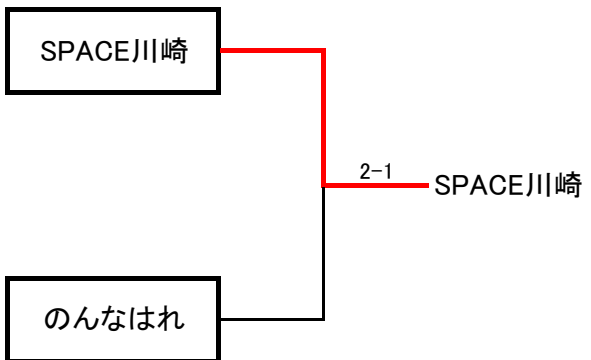

オープンの部

本戦トーナメント

コンソレリーグ

コンソレブロック A

	AKI13チームK	のんなさい	SPACE川崎	勝率	順位
AKI13チームK	-	2-1	0-3	1-1	2
のんなさい	1-2	-	0-3	0-2	3
SPACE川崎	3-0	3-0	-	2-0	1

コンソレブロック B

	TKC TC	AKI13チームI	のんなはれ	勝率	順位
TKC TC	-	2-1	2-1	1-1	2
AKI13チームI	1-2	-	0-3	0-2	3
のんなはれ	2-1	3-0	-	2-0	1