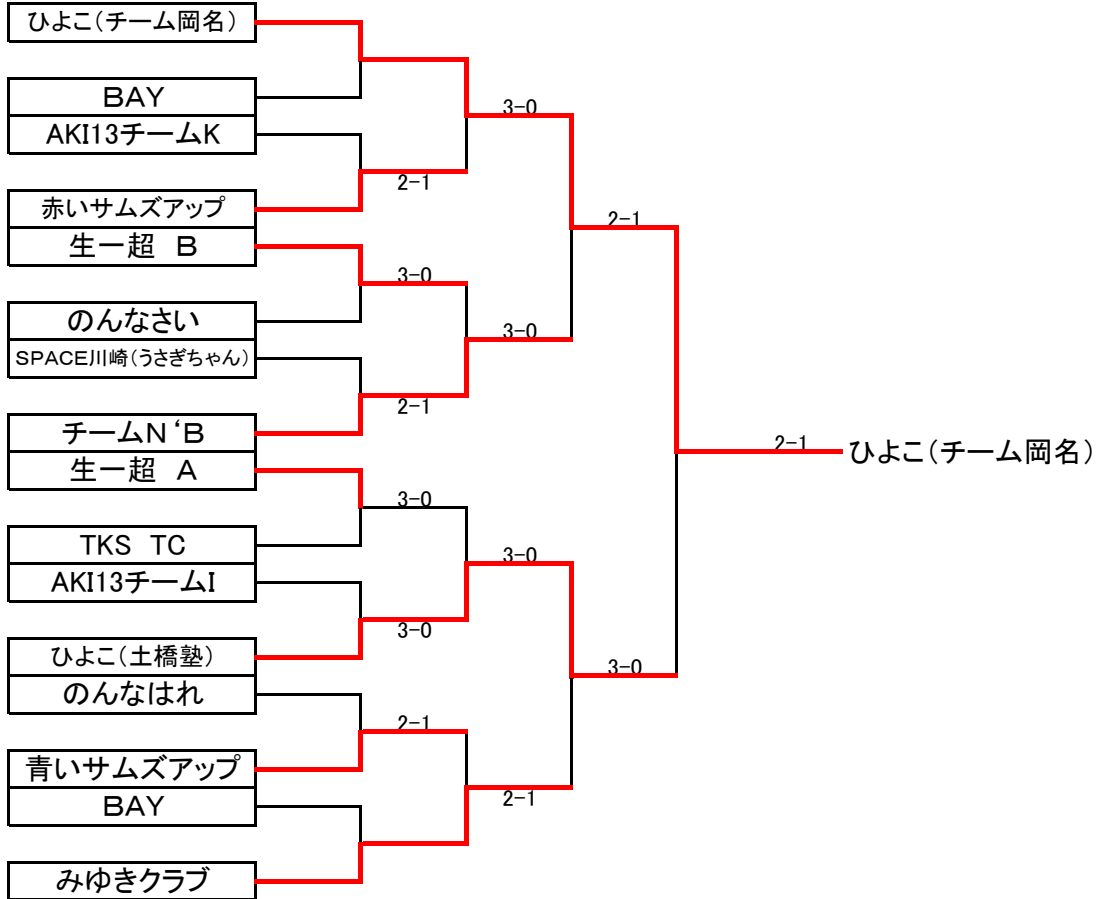

オープンの部

本戦トーナメント

コンソレリーグ

コンソレブロック A

	AKI13チームK	のんなさい	SPACE川崎	勝率	順位
AKI13チームK	-	2-1	0-3	1-1	2
のんなさい	1-2	-	0-3	0-2	3
SPACE川崎	3-0	3-0	-	2-0	1

コンソレブロック B

	TKC TC	AKI13チームI	のんなはれ	勝率	順位
TKC TC	-	2-1	2-1	1-1	2
AKI13チームI	1-2	-	0-3	0-2	3
のんなはれ	2-1	3-0	-	2-0	1

ベテランの部

ベテランAブロック

	みゆきクラブ	Team Larry	チームオクヤマ	勝率	順位
みゆきクラブ		3-0	3-0	2-0	1
Team Larry	0-3		1-2	0-2	3
チームオクヤマ	0-3	2-1		1-1	2

ベテランBブロック

	京浜クラブ	SPC	ひよこ(中島家系)	勝率	順位
京浜クラブ		3-0	2-1	2-0	1
SPC	0-3		0-3	0-2	3
ひよこ(中島家系)	1-2	3-0		1-1	2