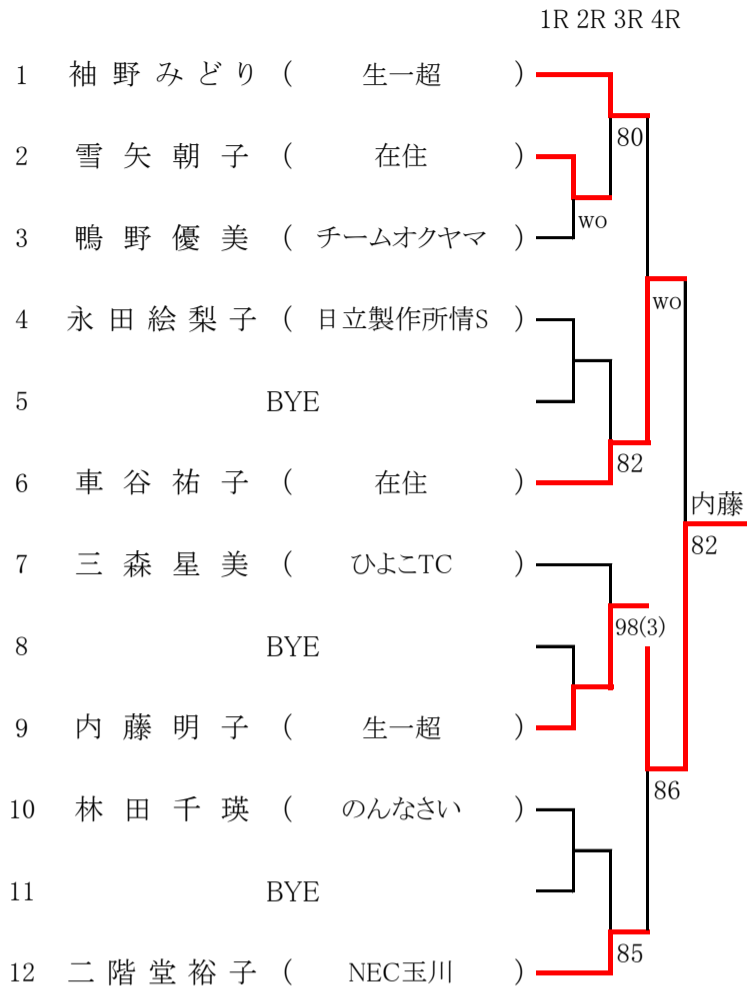

一般女子（予選）（1）

(A)

(C)

(B)

(D)

一般女子（予選）（2）

(E)		1R 2R 3R 4R	4R 3R 2R 1R	(G)	
49	中島玲子（在住）			73	松下晶子（日立製作所情S）
50	足立利華（在住）			74	市川千加（プラザTC）
51	長谷川徳子（WAFU）			75	吉岡璃央（のんなさい）
52	小澤陽子（在住）			76	田中結子（塩見TC）
53	BYE			77	BYE
54	宮亜美（ひよこTC）			78	小野陽子（ひよこTC）
55	竹花奈美（NEC玉川）			79	大石由紀子（アトムTC）
56	BYE			80	BYE
57	玉尾綾（のんなさい）			81	広木佳子（ひよこTC）
58	紅山史子（日立製作所情S）			82	増田由美（みゆきクラブ）
59	BYE	83	BYE		
60	鳥海亜矢（あわっこらぶ）	84	宮坂富美（チームオクヤマ）		

(F)		1R 2R 3R 4R	4R 3R 2R 1R	(H)	
61	坂井晶子（あわっこらぶ）			85	石田典子（みゆきクラブ）
62	山崎秀子（東芝小向）			86	稲葉珠理（サムズアップ）
63	庄司加江（チームオクヤマ）			87	岸本朋子（塩見TC）
64	森野真樹（ひよこTC）			88	五十嵐由美（JX日鉱日石エネルギー）
65	BYE			89	BYE
66	松村聡子（在住）			90	渡辺早紀（チームオクヤマ）
67	森未来（NEC玉川）			91	大室しおり（富士通）
68	BYE			92	BYE
69	佐々木智子（ひよこTC）			93	宮敦子（ひよこTC）
70	間地尚子（JX日鉱日石エネルギー）			94	幸田恵理子（日立製作所情S）
71	BYE	95	寺尾美津子（在住）		
72	馬庭直美（チームオクヤマ）	96	北明希（在住）		