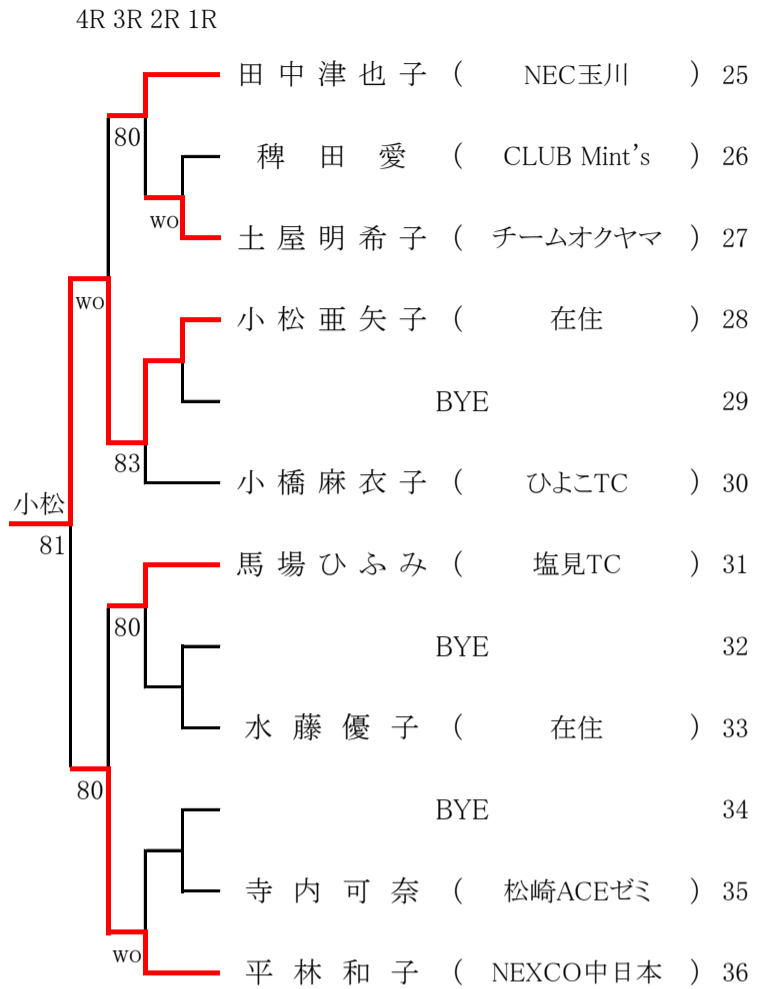

一般女子（予選）（1）

(A)

(C)

(B)

(D)

一般女子（予選）（2）

(E)		1R 2R 3R 4R	4R 3R 2R 1R	(G)	
49	中島玲子（在住）			73	松下晶子（日立製作所情S）
50	足立利華（在住）			74	市川千加（プラザTC）
51	長谷川徳子（WAFU）			75	吉岡璃央（のんなさい）
52	小澤陽子（在住）			76	田中結子（塩見TC）
53	BYE			77	BYE
54	宮亜美（ひよこTC）			78	小野陽子（ひよこTC）
55	竹花奈美（NEC玉川）			79	大石由紀子（アトムTC）
56	BYE			80	BYE
57	玉尾綾（のんなさい）			81	広木佳子（ひよこTC）
58	紅山史子（日立製作所情S）			82	増田由美（みゆきクラブ）
59	BYE	83	BYE		
60	鳥海亜矢（あわっこらぶ）	84	宮坂富美（チームオクヤマ）		

(F)		1R 2R 3R 4R	4R 3R 2R 1R	(H)	
61	坂井晶子（あわっこらぶ）			85	石田典子（みゆきクラブ）
62	山崎秀子（東芝小向）			86	稲葉珠理（サムズアップ）
63	庄司加江（チームオクヤマ）			87	岸本朋子（塩見TC）
64	森野真樹（ひよこTC）			88	五十嵐由美（JX日鉱日石エネルギー）
65	BYE			89	BYE
66	松村聡子（在住）			90	渡辺早紀（チームオクヤマ）
67	森未来（NEC玉川）			91	大室しおり（富士通）
68	BYE			92	BYE
69	佐々木智子（ひよこTC）			93	宮敦子（ひよこTC）
70	間地尚子（JX日鉱日石エネルギー）			94	幸田恵理子（日立製作所情S）
71	BYE	95	寺尾美津子（在住）		
72	馬庭直美（チームオクヤマ）	96	北明希（在住）		