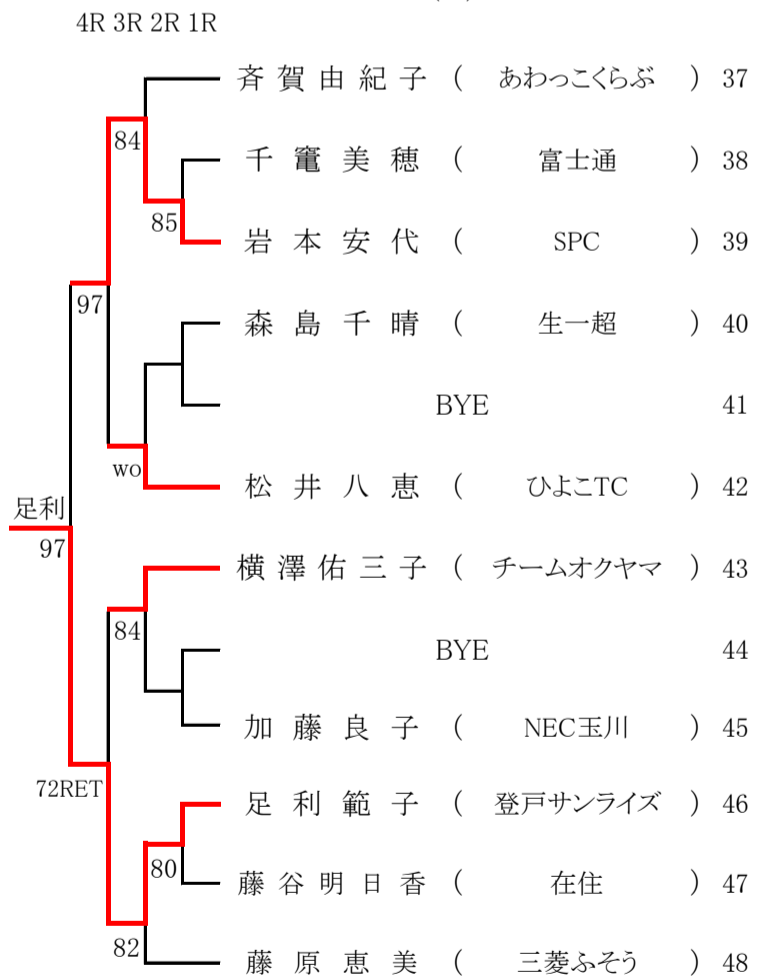

一般女子（予選）（1）

(A)

(C)

(B)

(D)

一般女子（予選）（2）

(E)		1R 2R 3R 4R	4R 3R 2R 1R	(G)	
49	中島玲子（在住）			73	松下晶子（日立製作所情S）
50	足立利華（在住）			74	市川千加（プラザTC）
51	長谷川徳子（WAFU）			75	吉岡璃央（のんなさい）
52	小澤陽子（在住）			76	田中結子（塩見TC）
53	BYE			77	BYE
54	宮亜美（ひよこTC）			78	小野陽子（ひよこTC）
55	竹花奈美（NEC玉川）			79	大石由紀子（アトムTC）
56	BYE			80	BYE
57	玉尾綾（のんなさい）			81	広木佳子（ひよこTC）
58	紅山史子（日立製作所情S）			82	増田由美（みゆきクラブ）
59	BYE	83	BYE		
60	鳥海亜矢（あわっこらぶ）	84	宮坂富美（チームオクヤマ）		

(F)		1R 2R 3R 4R	4R 3R 2R 1R	(H)	
61	坂井晶子（あわっこらぶ）			85	石田典子（みゆきクラブ）
62	山崎秀子（東芝小向）			86	稲葉珠理（サムズアップ）
63	庄司加江（チームオクヤマ）			87	岸本朋子（塩見TC）
64	森野真樹（ひよこTC）			88	五十嵐由美（JX日鉱日石エネルギー）
65	BYE			89	BYE
66	松村聡子（在住）			90	渡辺早紀（チームオクヤマ）
67	森未来（NEC玉川）			91	大室しおり（富士通）
68	BYE			92	BYE
69	佐々木智子（ひよこTC）			93	宮敦子（ひよこTC）
70	間地尚子（JX日鉱日石エネルギー）			94	幸田恵理子（日立製作所情S）
71	BYE	95	寺尾美津子（在住）		
72	馬庭直美（チームオクヤマ）	96	北明希（在住）		