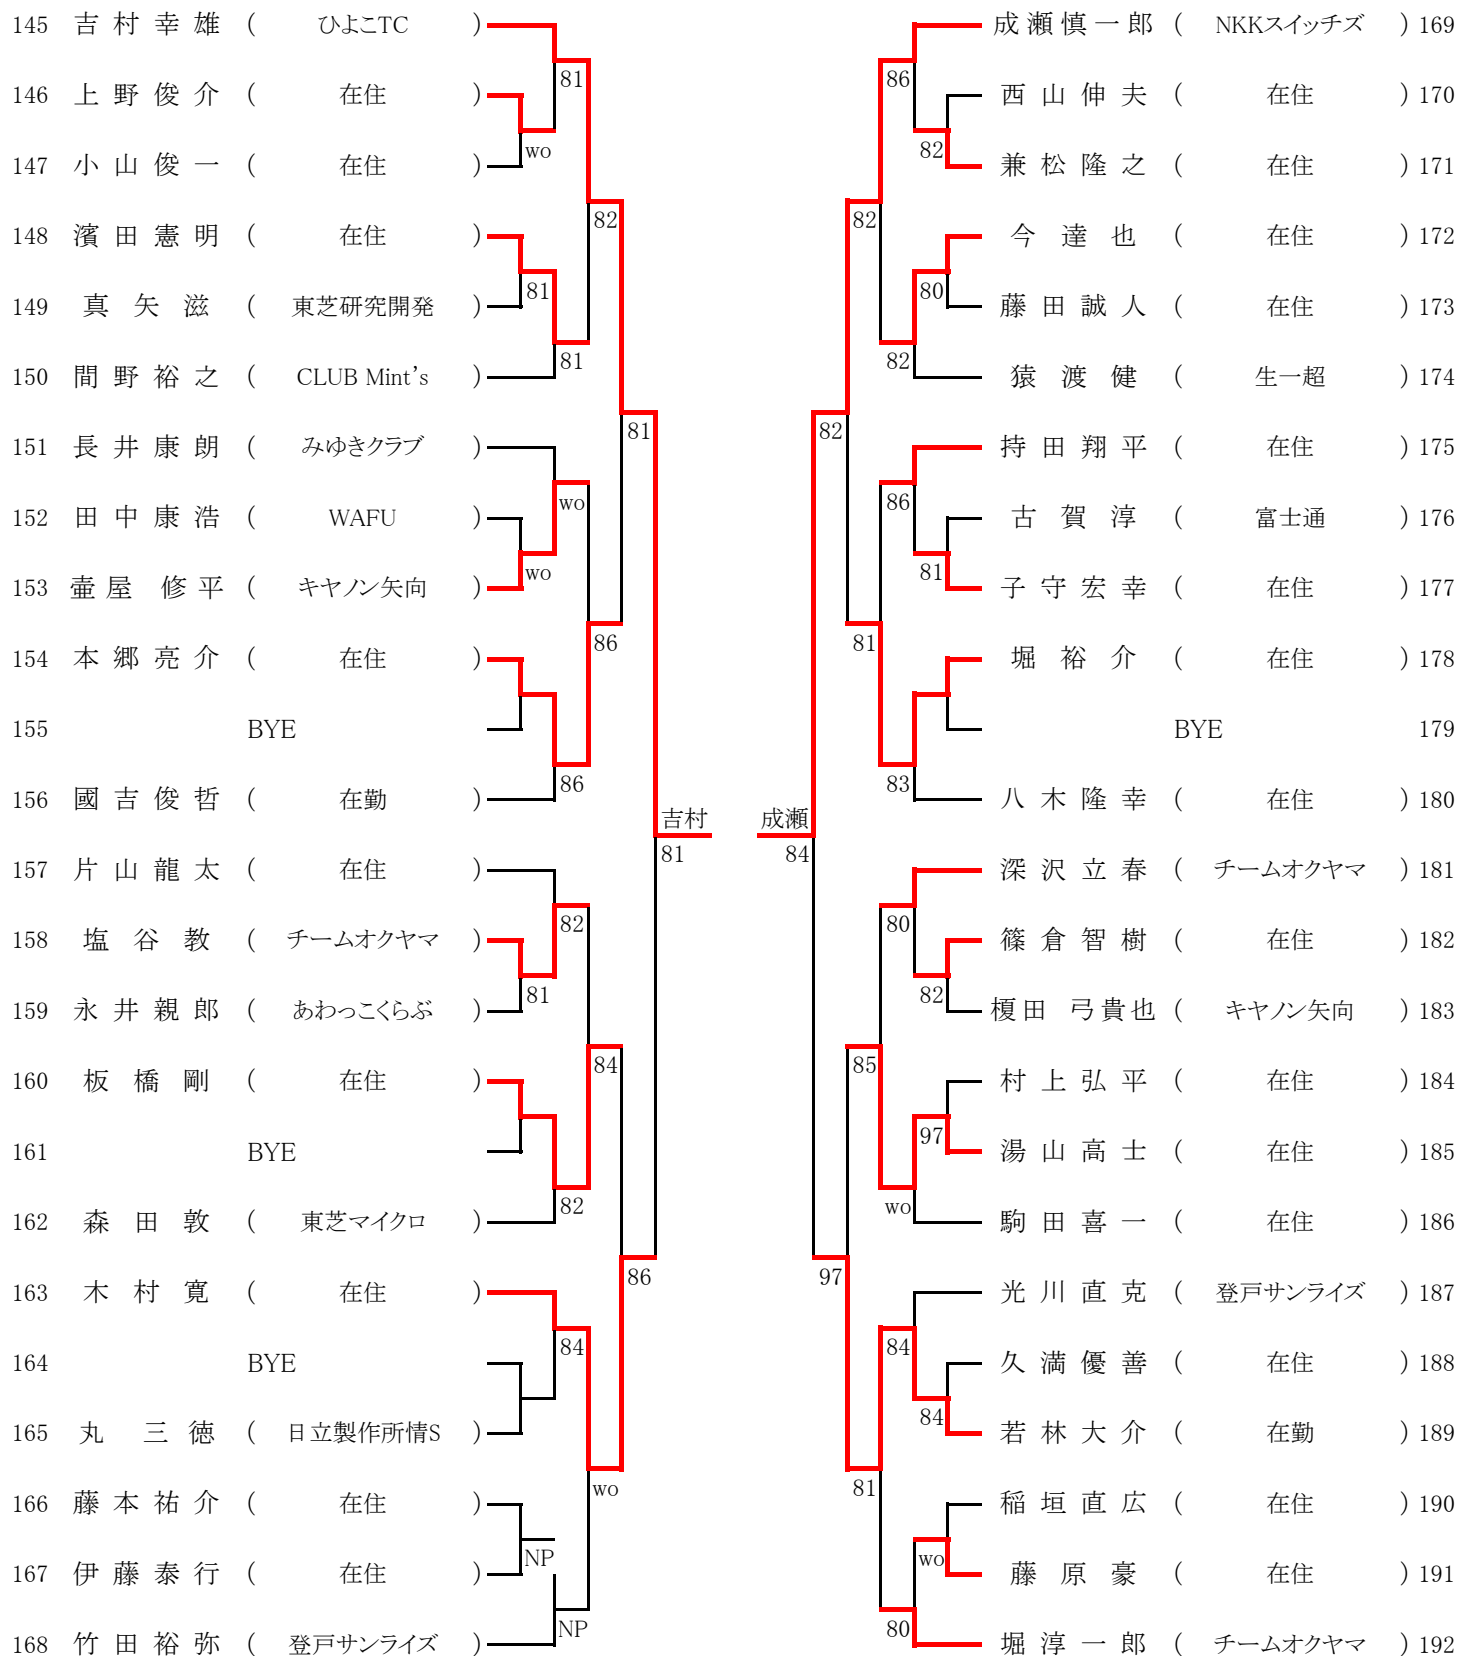

一 般 男 子 ( 予 選 ) ( 4 )

(G)

(H)

1R 2R 3R 4R 5R                      5R 4R 3R 2R 1R

一般男子 (予選) (5)

(I)

1R 2R 3R 4R 5R

(J)