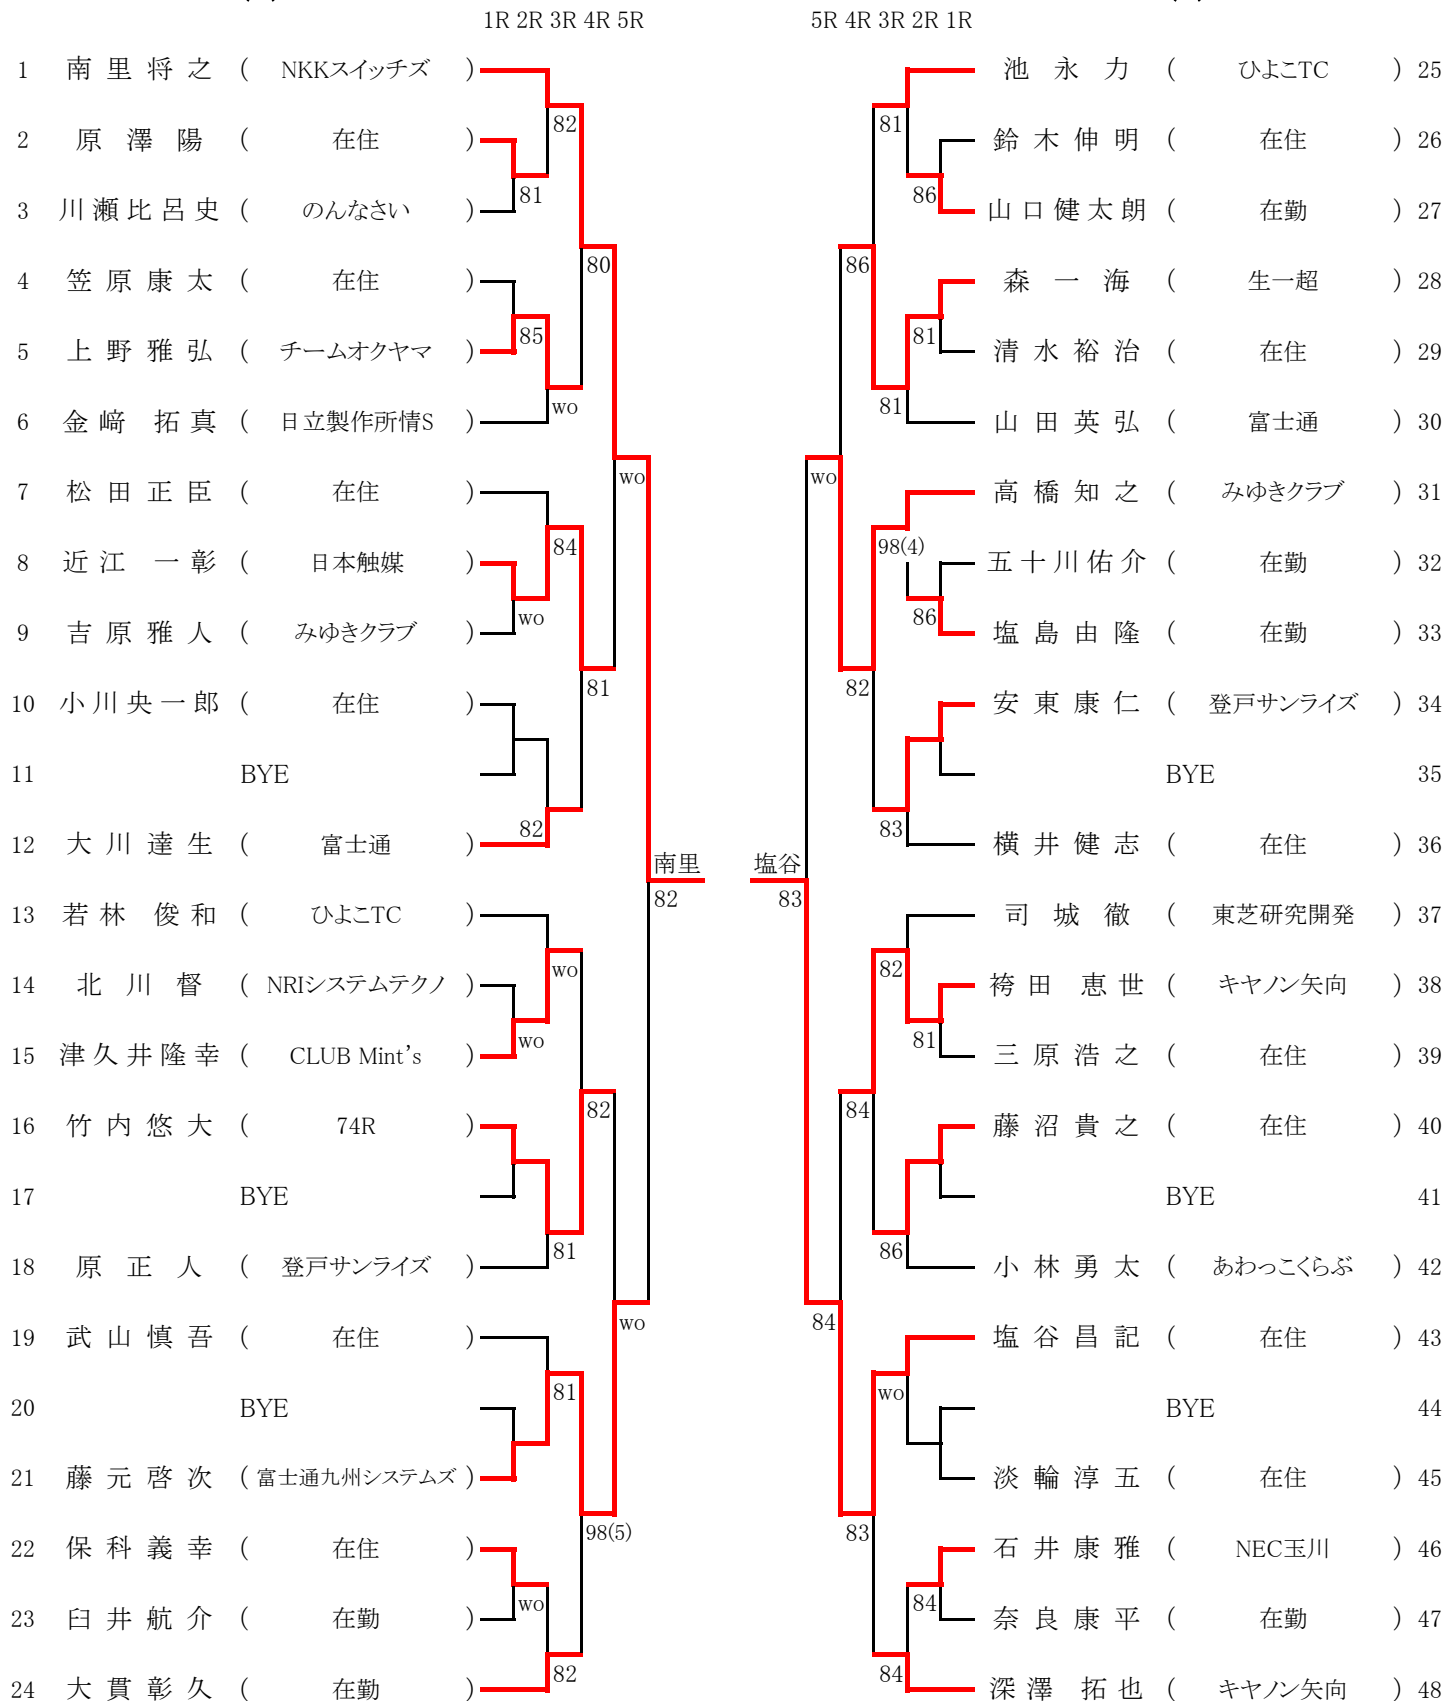

一般男子（予選）（1）

(A)

(B)

一般男子（予選）（2）

(C)

(D)

		1R	2R	3R	4R	5R	5R	4R	3R	2R	1R				
49	植木 暁生 ( 在勤 )												粕井 征之 ( Team N'B )	73	
50	松岡 厚史 ( 東芝ソシオシステムズ )					84							能高 志 ( 在住 )	74	
51	福島 悠樹 ( キヤノン矢向 )					97						wo	赤間 尚志 ( CLUB Mint's )	75	
52	佐久間 啓太 ( NECプラットフォームズ )					97							川原 陵輔 ( キヤノン矢向 )	76	
53	野口 直嗣 ( 京浜クラブ )					wo							富依 勇佑 ( のんなさい )	77	
54	大滝 亮 ( チームオクヤマ )					97						98(10)	瀧 圭一郎 ( チームオクヤマ )	78	
55	大盛 善啓 ( 東芝研究開発 )					82							平林 俊介 ( 在住 )	79	
56	福本 泰彦 ( WAFU )					82						wo	加藤 貴久 ( 富士通九州システムズ )	80	
57	大角 晃一 ( 営電 )					82						98(3)	田之島 学 ( 登戸サンライズ )	81	
58	岡山 章太郎 ( あわっこくらぶ )					85							竹内 利光 ( 在住 )	82	
59	BYE												BYE	83	
60	小林 友也 ( みゆきクラブ )					83	小林						阿部 圭馬 ( 在住 )	84	
61	長尾 康司 ( 在住 )						84	阿部					伊藤 悠貴 ( みゆきクラブ )	85	
62	中谷 洋司 ( 日立製作所情S )					81							水藤 謙輔 ( 在住 )	86	
63	松本 達也 ( 味の素 )					wo							84	竹内 宏次郎 ( 富士通 )	87
64	吉原 睦郎 ( 富士通 )					81							85	田中 芳栄 ( キヤノン溝の口 )	88
65	BYE													BYE	89
66	北永 遥人 ( ひよこTC )					wo							85	森島 基 ( 生一超 )	90
67	鵜飼 貴史 ( 東亜石油 )					85						wo		倉橋 健一 ( 在住 )	91
68	野口 誠 ( 在住 )					81							83	BYE	92
69	増渕 宏昭 ( チームオクヤマ )					86								小平 洋 ( NEC玉川 )	93
70	片山 浩一 ( CLUB Mint's )					85							82	上野 勝義 ( 在住 )	94
71	賀川 才門 ( 東芝研究開発 )					98(6)							wo	原田 義万 ( 昭和電工 )	95
72	池谷 智隆 ( 京浜クラブ )					wo							80	日出 衛 ( みゆきクラブ )	96