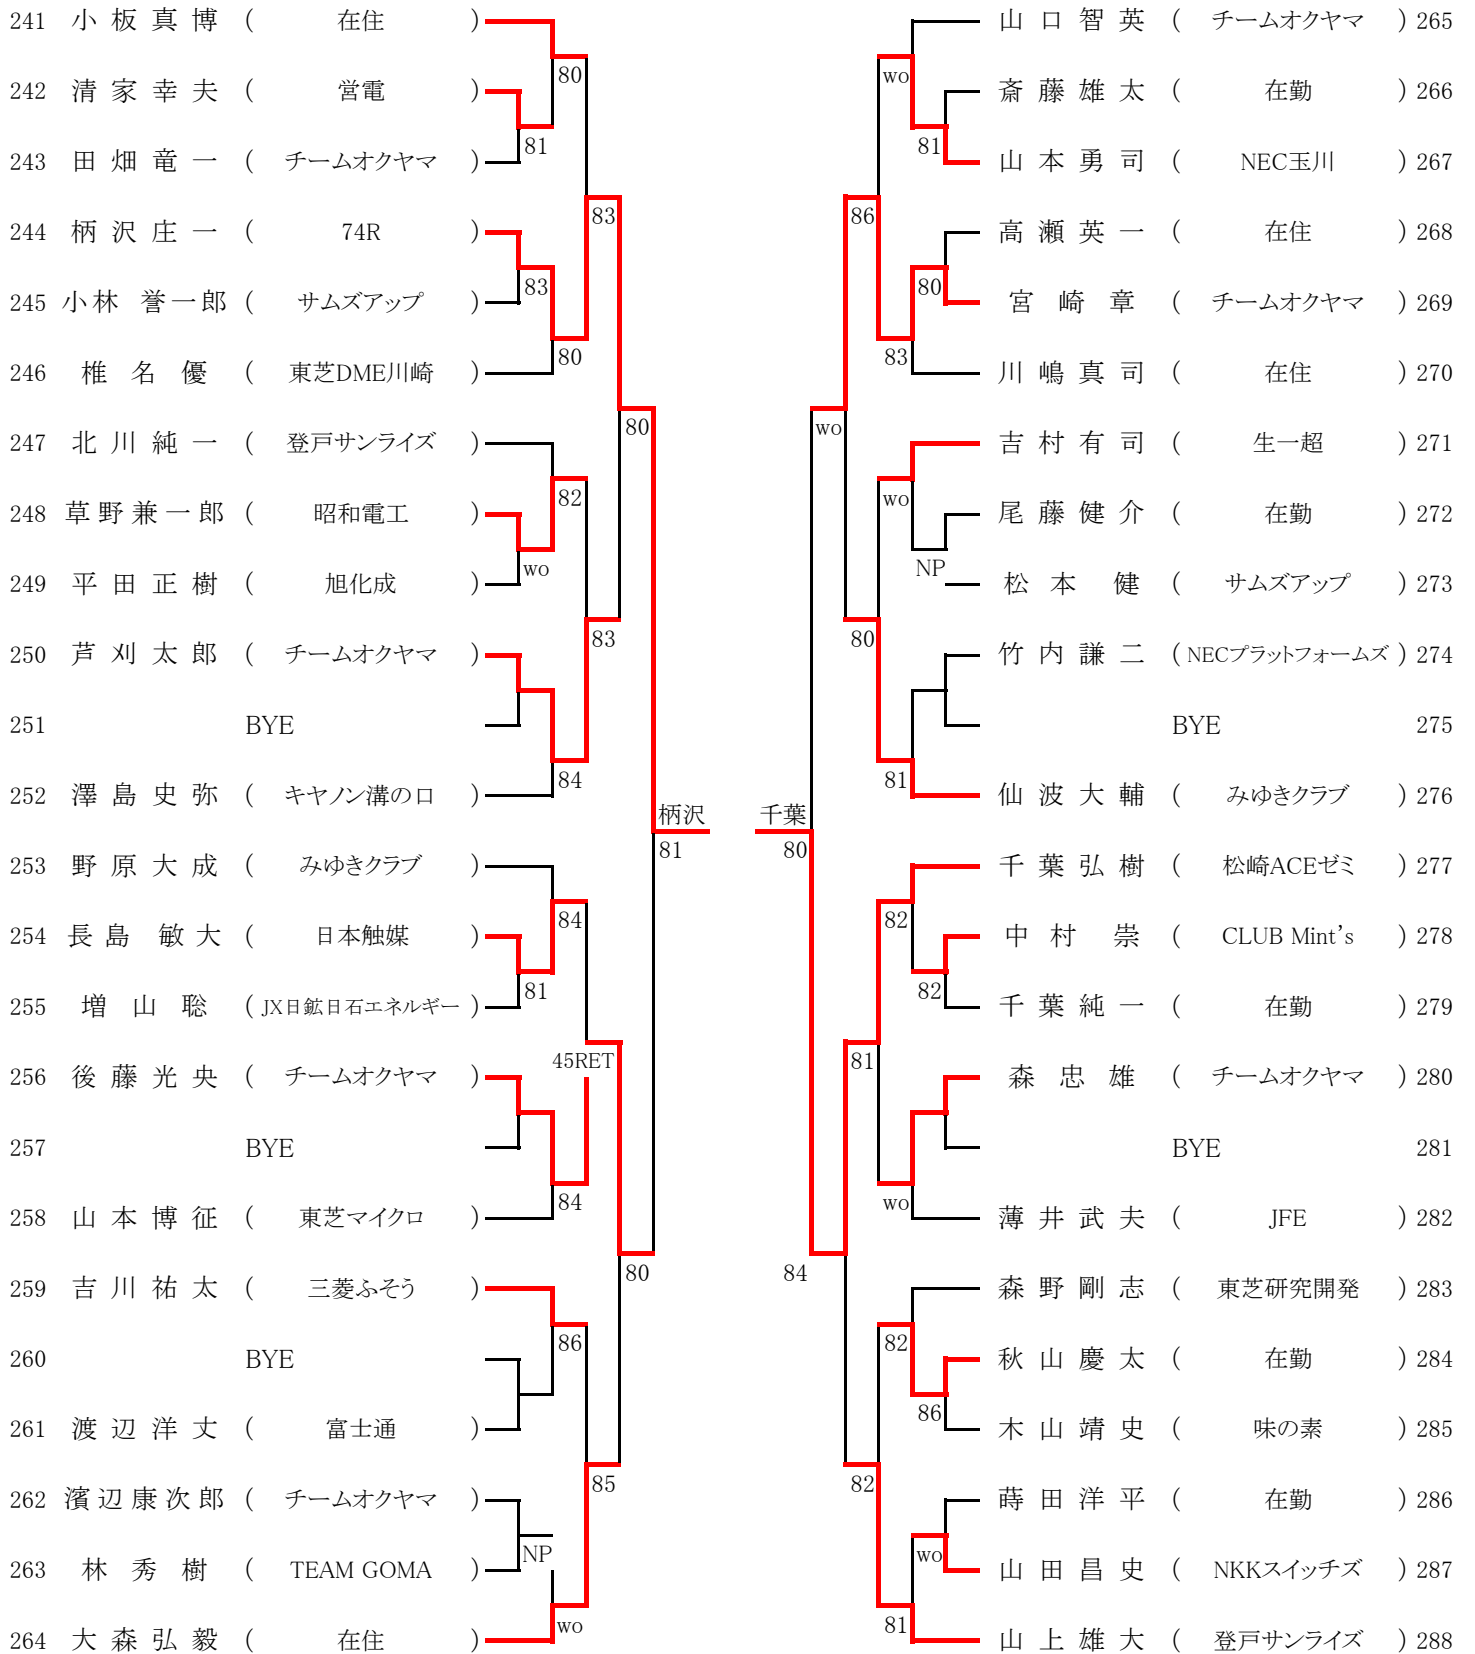

一般男子（予選）（6）

(K)

(L)

1R 2R 3R 4R 5R

5R 4R 3R 2R 1R

一般男子（予選）（7）

(M)

(N)

1R 2R 3R 4R 5R

5R 4R 3R 2R 1R

289	春田 耕平 (チームオクヤマ)											原田 佳亮 (在住)	313
290	宮坂 利之 (東芝DME川崎)					82						石井 孝憲 (在住)	314
291	三浦 宏紀 (川崎市役所)					82						菊池 貴秀 (チームオクヤマ)	315
292	山田 孝幸 (チームオクヤマ)											野上 史武貴 (富士通)	316
293	宇塚 雅 (在住)					wo						佐々木 卓 (CLUB Mint's)	317
294	内山 啓文 (サムズアップ)					83						鈴木 惇士 (在勤)	318
295	小鹿 育生 (東芝マイクロ)											小橋 淳一 (ひよこTC)	319
296	森川 周平 (生一超)											横田 地剛 (在住)	320
297	沖永 達也 (三菱ふそう)					81						澤 芳樹 (登戸サンライズ)	321
298	柏原 良太 (キヤノン溝の口)					82						堀江 匡男 (在住)	322
299	BYE											BYE	323
300	小林 信太郎 (ひよこTC)											龍山 英孝 (みゆきクラブ)	324
						85	春田	池田	81	85	98(5)		
301	八尋 義史 (富士通九州システムズ)											池田 敦 (TEAM GOMA)	325
302	BYE											BYE	326
303	佐野 左近 (チームオクヤマ)											川田 寛 (JFE)	327
304	村田 育郎 (在住)											林 研一郎 (JX日鉱日石エネルギー)	328
305	山本 辰騎 (在住)					83						中村 慎吾 (東芝小向)	329
306	柳田 忠孝 (東芝研究開発)					86						鳴海 大輔 (チームオクヤマ)	330
307	寺田 洸 (在住)											種田 淳 (在住)	331
308	天野 学 (在住)					83						BYE	332
309	千々 和純 (登戸サンライズ)					80						中村 太一 (旭化成)	333
310	岩村 卓成 (日立製作所情S)					82						佐野 祐康 (のんなさい)	334
311	佐藤 達也 (JFEメカニカル)					84						山口 賢助 (在勤)	335
312	小池田 翔太 (在住)					97						藤井 裕一 (チームオクヤマ)	336
						83