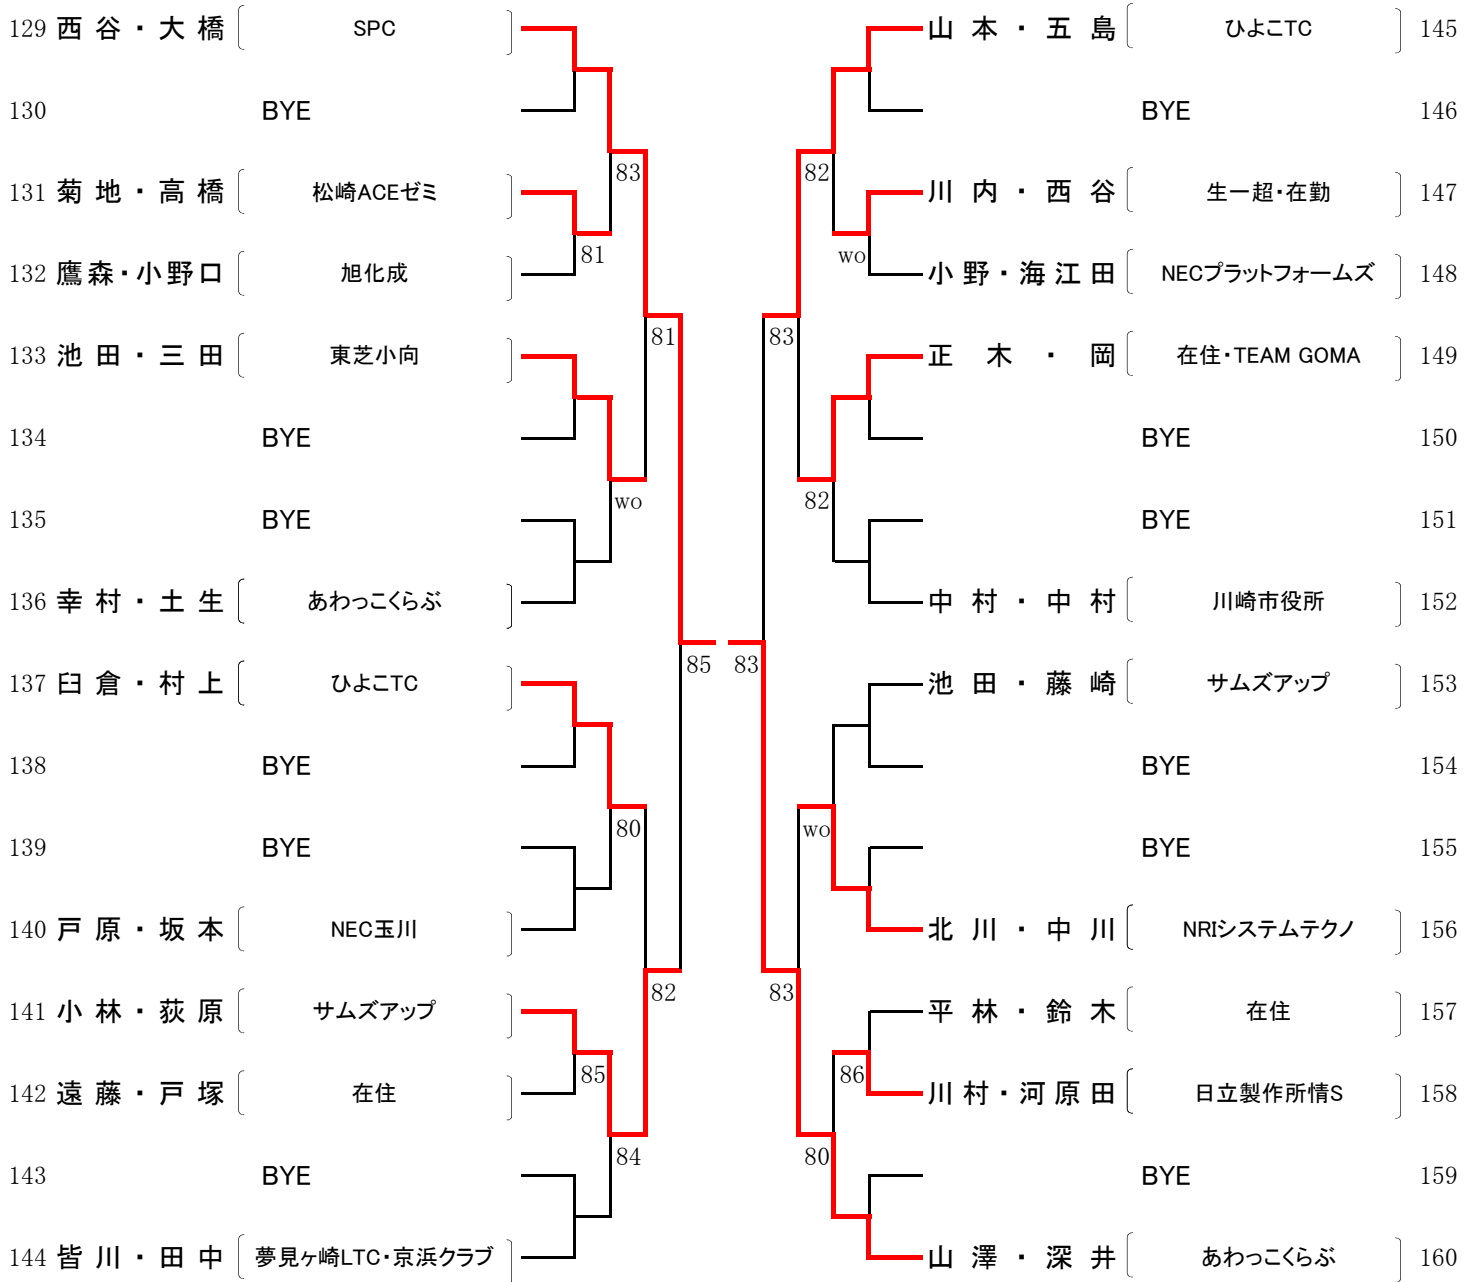

1R 2R 3R 4R

4R 3R 2R 1R

97	梅津・水野	NEC玉川・在住						安松・大浜	ひよこTC	113
98		BYE							BYE	114
99	野村・長谷川	在住		86		81		菅原・井野	入江崎水処理センター	115
100	鈴木・高見	Club Mint's		wo		wo		倉片・田中	日本ゼオン	116
101	達見・森	日立製作所情S			wo	82		津久井・片山	Club Mint's	117
102		BYE							BYE	118
103		BYE		97		wo			BYE	119
104	桜木・野村	東芝ソシオシステムズ						山本・新井	ひよこTC	120
105	埴原・内藤	サムズアップ・百合ヶ丘 FTC		84	83			丹・草野	NEC玉川・昭和電工	121
106		BYE							BYE	122
107		BYE		82		82		小林・弥永	みゆきクラブ	123
108	丸本・城所	ひよこTC				86		原・安藤	サムズアップ	124
109	小沼・川原	キャノン矢向		80	83			山下・小林	川崎市役所	125
110	小嶋・北谷	NKKスイッチズ・生一超		83		86		一瀬・横田	JFEメカニカル	126
111		BYE		81		80			BYE	127
112	原島・海保	WAFU						斉藤・山本	天然水	128

一般男子(予選)(5)

(I)

(J)

1R 2R 3R 4R

4R 3R 2R 1R

一般男子(予選)(6)

(K)

(L)