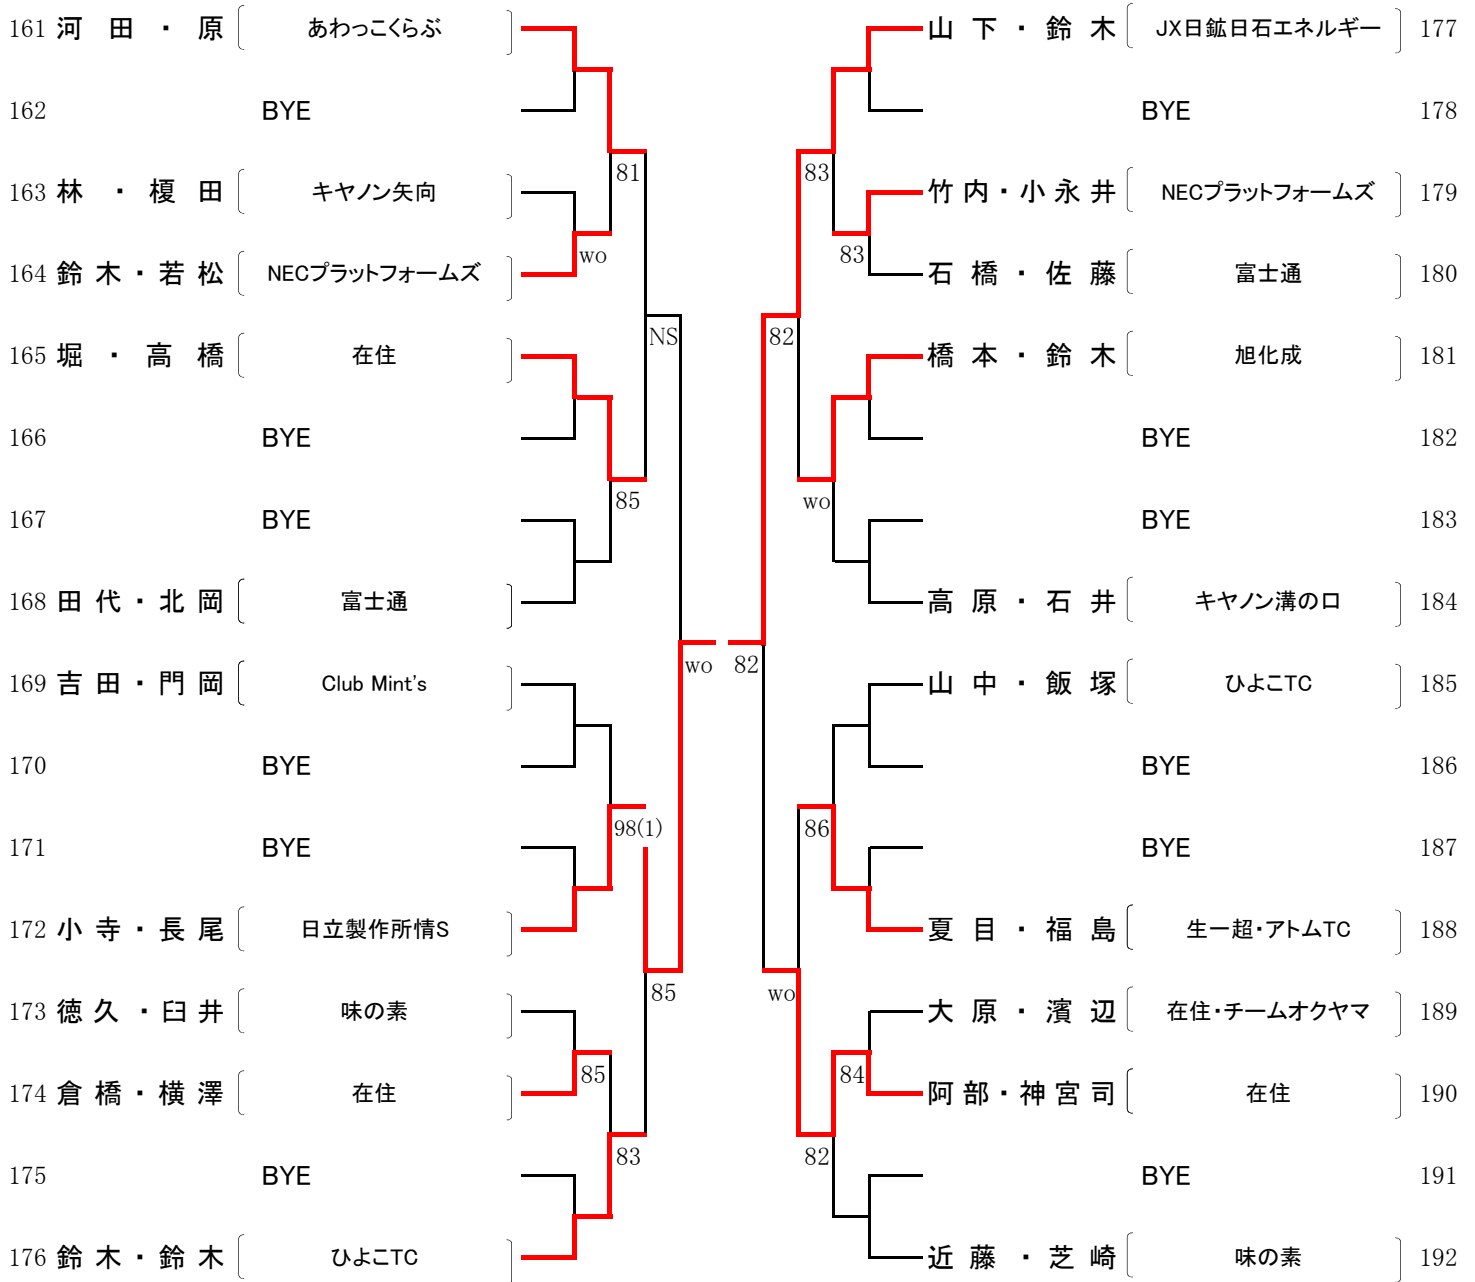

一般男子(予選)(5)

(I)

(J)

1R 2R 3R 4R

4R 3R 2R 1R

一般男子(予選)(6)

(K)

(L)

1R 2R 3R 4R

4R 3R 2R 1R

一般男子(予選)(7)

(M)

(N)