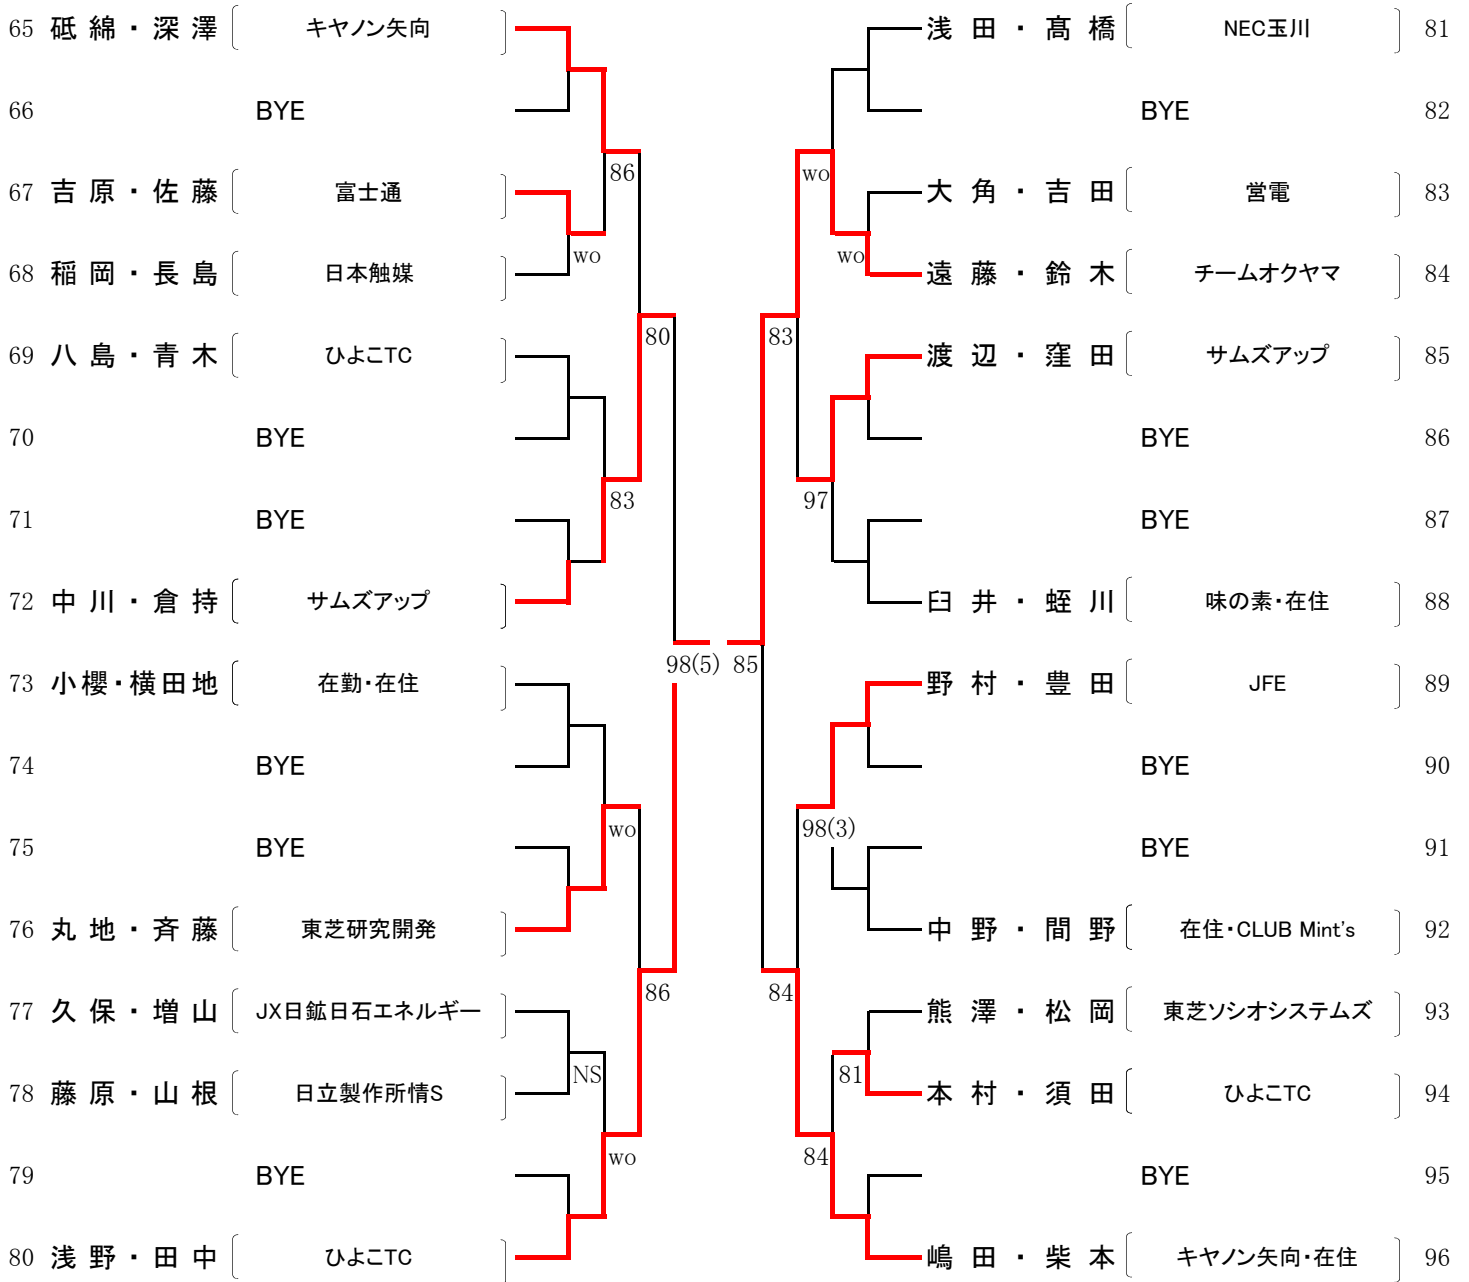

一般男子 (予選) (1)

(A)

(B)

1R 2R 3R 4R

4R 3R 2R 1R

一般男子 (予選) (2)

(C)

(D)

1R 2R 3R 4R

4R 3R 2R 1R

33	日出・泉田	みゆきクラブ						乗田・乗田	三井住友銀行・在住	49
34		BYE							BYE	50
35	堀・徳丸	在住		80			wo	志村・権田	川崎市上下水道局・在勤	51
36	森島・阿部	生一超・あわっこらぶ		wo			80	山縣・賀川	東芝研究開発	52
37	杉崎・高橋	富士通		81			83	湯浅・引地	ひよこTC	53
38		BYE							BYE	54
39		BYE		86			wo		BYE	55
40	野口・若林	京浜クラブ・ひよこTC						山崎・平	東京機械製作所	56
41	木原・坂口	在住		86	97			浅見・上原	NEC玉川・川崎市上下水道局	57
42		BYE							BYE	58
43		BYE		86			wo		BYE	59
44	市場・森野	東芝研究開発						近藤・永田	サムズアップ	60
45	松本・本多	サムズアップ・在住		83			85	片山・玉置	在住	61
46	猿渡・行田	生一超		wo			NS	西吉・鈴木	三菱化工機	62
47		BYE		83			wo		BYE	63
48	木下・光山	S.ONE						堀・深沢	チームオクヤマ	64

一般男子 (予選) (3)

(E)

(F)

1R 2R 3R 4R

4R 3R 2R 1R

一般男子(予選)(4)

(G)

(H)