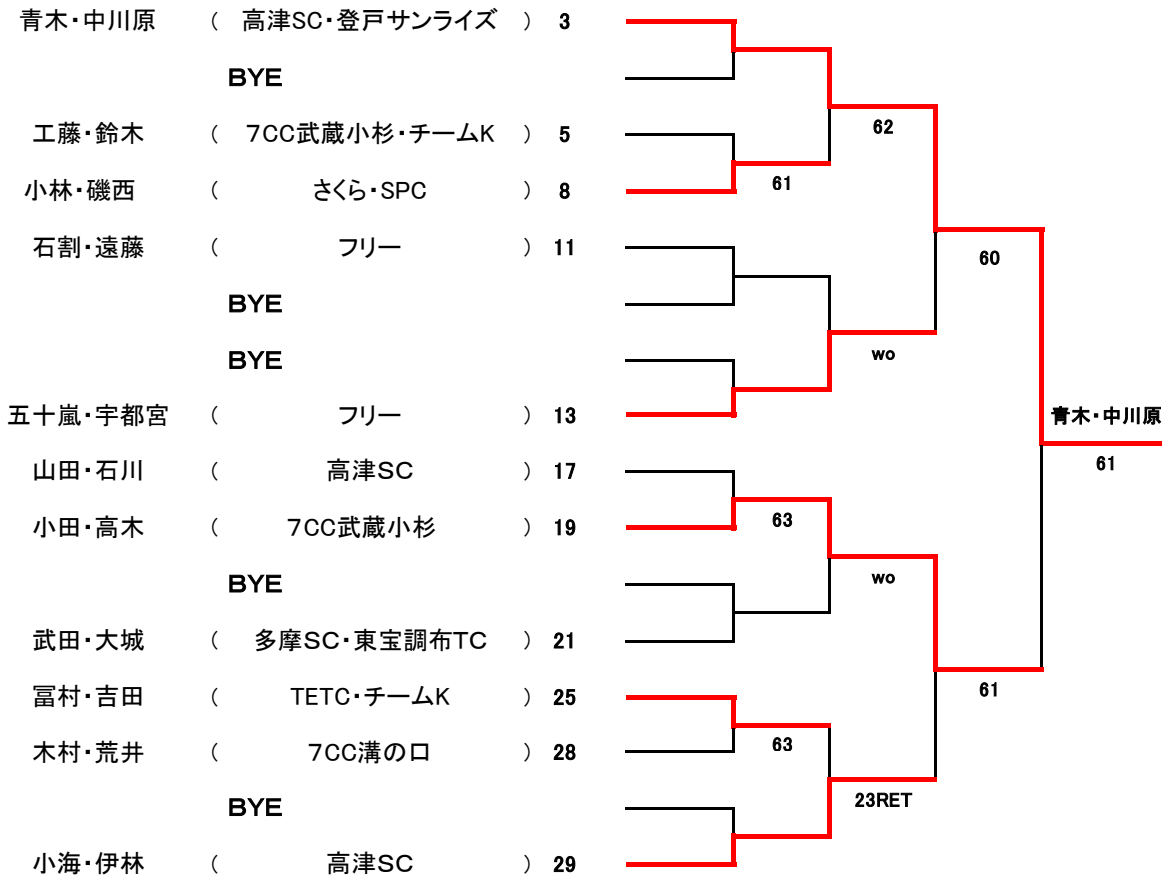

コンソレ A組

1R 2R 3R SF F
 20日(火) 22日(木)

コンソレ

B 組

1R	2R	3R	SF	F
20日(火)、21日(水)			22日(木)	

コンソレ C組

1R	2R	3R	SF	F
	21日(水)		22日(木)	

小田・戸張	(高津SC)	67					
	BYE	68					
山田・長野	(フリー)	69					
村田・横田	(高津SC・7CC溝の口)	72		64			
栗原・藤部	(MAX・7CC武蔵小杉)	73				61	
神崎・亀迫	(WFTC・マートTC)	76		63			
金澤・金井	(YWP)	77			64		
志比・長谷川	(野あざみ・TTK)	80		60			志比・長谷川
廣本・神谷	(7CC武蔵小杉)	83					64
	BYE	83					
大島・設楽	(城郷)	85			61		
有門・堀	(橘TA・チームDD)	88		61			
酒井・野田	(フリー)	89				60	
山田・小林	(7CC武蔵小杉)	91		64			
	BYE				63		
寺師・増元	(メガロス神奈川・橘TA)	93					

コンソレ

50才以上

1R 2R 3R SF F
20日(火)、21日(水) | 22日(木)