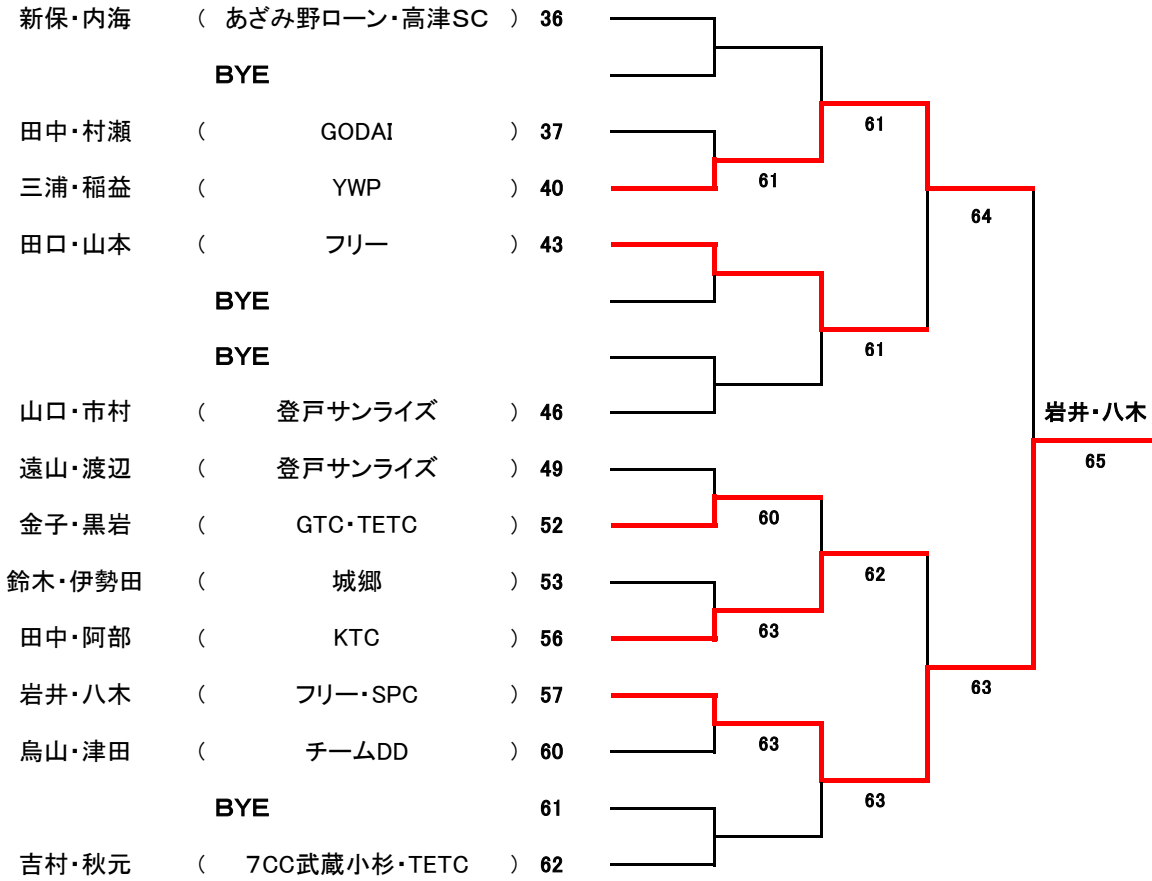

コンソレ A組

1R 2R 3R SF F
 20日(火) 22日(木)

コンソレ

B 組

1R	2R	3R	SF	F
20日(火)、21日(水)			22日(木)	

コンソレ C組

1R	2R	3R	SF	F
	21日(水)		22日(木)	

小田・戸張	(高津SC)	67					
	BYE	68					
山田・長野	(フリー)	69					
村田・横田	(高津SC・7CC溝の口)	72		64			
栗原・藤部	(MAX・7CC武蔵小杉)	73				61	
神崎・亀迫	(WFTC・マートTC)	76		63			
金澤・金井	(YWP)	77			64		
志比・長谷川	(野あざみ・TTK)	80		60			志比・長谷川
廣本・神谷	(7CC武蔵小杉)	83					64
	BYE	83					
大島・設楽	(城郷)	85			61		
有門・堀	(橘TA・チームDD)	88		61			
酒井・野田	(フリー)	89				60	
山田・小林	(7CC武蔵小杉)	91		64			
	BYE				63		
寺師・増元	(メガロス神奈川・橘TA)	93					

コンソレ

50才以上

1R 2R 3R SF F
20日(火)、21日(水) | 22日(木)