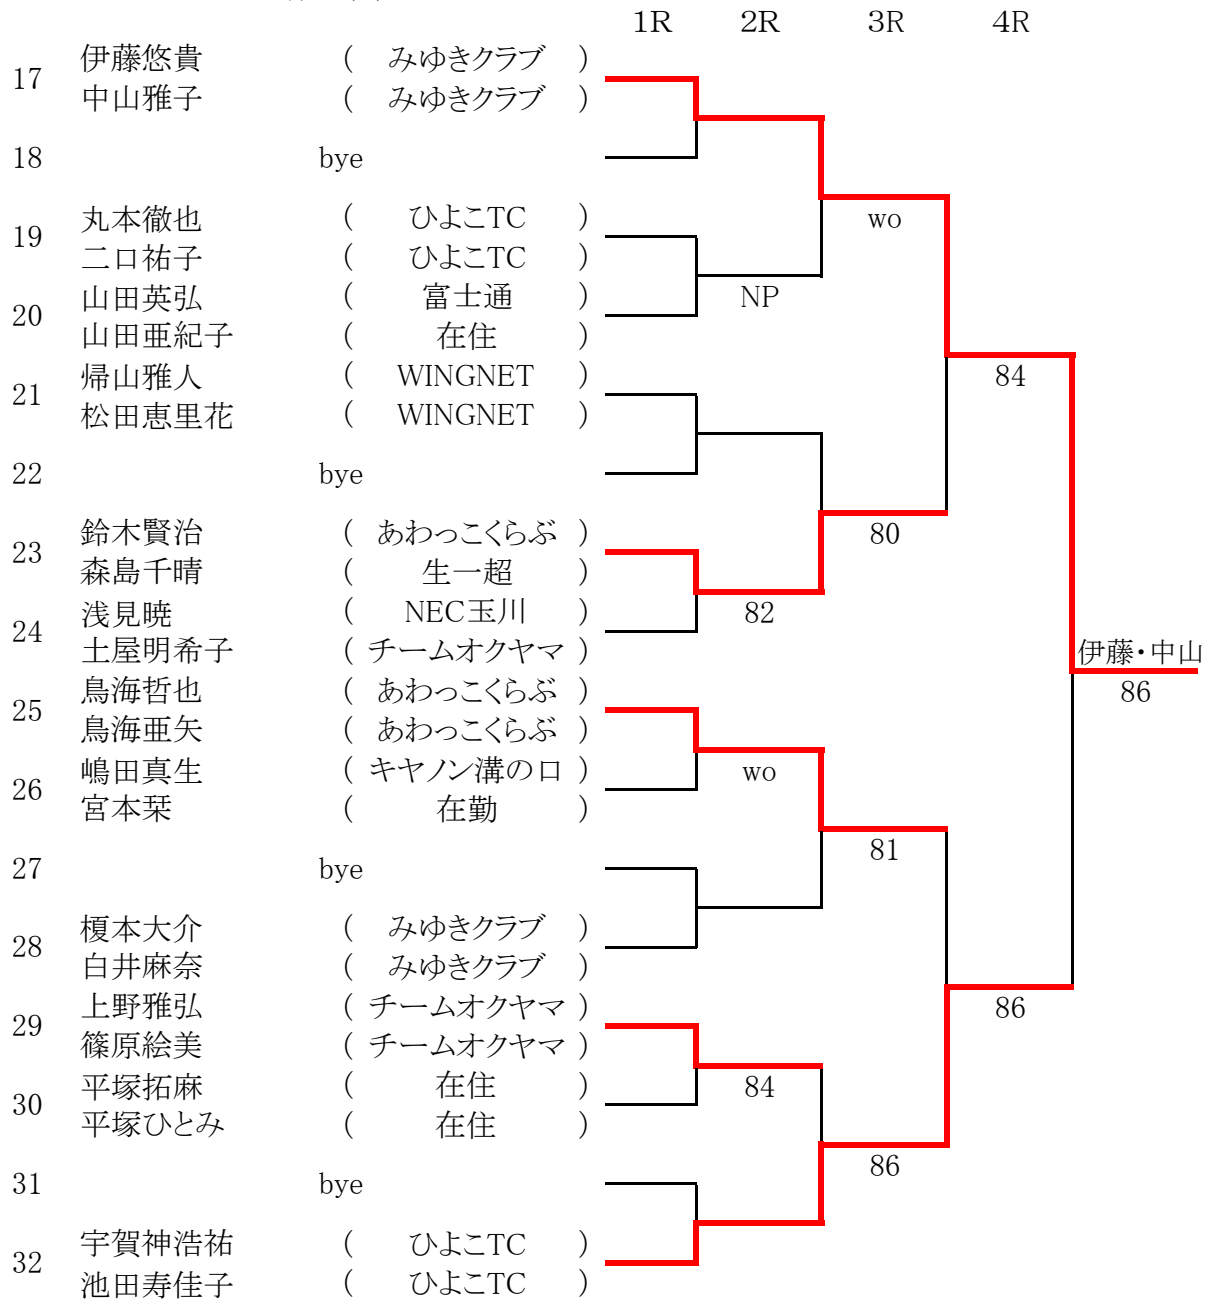

一般 ミックス (5R ~ F)

		5R	SF	F
A	西澤亮太 (サムズアップ)	└──┬──┘	└──┬──┘	└──┬──┘
	篠原友美 (サムズアップ)			
B	伊藤悠貴 (みゆきクラブ)	└──┬──┘	84	└──┬──┘
	中山雅子 (みゆきクラブ)			
C	島村武志 (百合ヶ丘 FTC)	└──┬──┘	└──┬──┘	87
	新井未来 (百合ヶ丘 FTC)			
D	丹羽博之 (生一超 キャノン溝の 口)	└──┬──┘	86	└──┬──┘
	植田めぐみ (NKKスイッチ ズ)			
E	南里将之 (生一超)	└──┬──┘	└──┬──┘	82
	南里裕美 (生一超)			
F	内藤洋一 (生一超)	└──┬──┘	85	└──┬──┘
	佐藤郁子 (生一超)			
G	谷本涼 (在勤)	└──┬──┘	└──┬──┘	81
	青山琴子 (サムズアップ あわっこくら ぶ)			
H	古我裕輔 (サムズアップ あわっこくら ぶ)	└──┬──┘	84	└──┬──┘
	吉岡舞 (キャノン矢向)			

古我・吉岡

一般 (A)

一般 (B)

一般 (C)

		1R	2R	3R	4R
33	藤田翔平 青木礼実	(みゆきクラブ) (みゆきクラブ)			
34	bye				
35	小林信太郎 深沢亜希子	(ひよこTC) (ひよこTC)		82	
36	石川純一 石川礼奈	(チームオクヤマ) (チームオクヤマ)	wo		
37	岡本眞吾 末元裕子	(NEC玉川) (NEC玉川)			81
38	bye				
39	小林誉一郎 埴原奈穂	(サムズアップ) (サムズアップ)		85	
40	石井聡 石井友希	(キヤノン矢向) (キヤノン矢向)	86		
41	十川純矢 十川理恵	(ひよこTC) (ひよこTC)			
42	島村武志 新井未来	(百合ヶ丘FTC) (百合ヶ丘FTC)	84		
43	野口泰宏 野口なつき	(在住) (在住)		83	
44	坂田吉春 大西由希子	(東芝小向) (東芝小向)	84		
45	犬井雅人 犬井美里	(在住) (在住)			82
46	藤島謙太郎 小川えり	(富士通) (在住)	wo		
47	bye			87	
48	中島治康 中島千帆	(生一超) (生一超)			

島村・新井
87

一般 (D)

		1R	2R	3R	4R
49	浅田大輔 (NEC玉川)	└─┬─┘	└─┬─┘	└─┬─┘	└─┬─┘
	林田麻衣子 (ひよこTC)				
50	bye				
51	名古悟 (在勤)	└─┬─┘	└─┬─┘	└─┬─┘	└─┬─┘
	稲川美雪 (チームオクヤマ)				
52	松本憲明 (のんなさい)	└─┬─┘	└─┬─┘	└─┬─┘	└─┬─┘
	松本静香 (のんなさい)				
53	天野康 (味の素)	└─┬─┘	└─┬─┘	└─┬─┘	└─┬─┘
	天野真季 (味の素)				
54	bye				
55	浅野且威 (ひよこTC)	└─┬─┘	└─┬─┘	└─┬─┘	└─┬─┘
	浅野直美 (ひよこTC)				
56	関口一喜 (在住)	└─┬─┘	└─┬─┘	└─┬─┘	└─┬─┘
	関口知春 (在住)				
57	日出衛 (みゆきクラブ)	└─┬─┘	└─┬─┘	└─┬─┘	└─┬─┘
	濱田さやか (みゆきクラブ)				
58	島田敏行 (在住)	└─┬─┘	└─┬─┘	└─┬─┘	└─┬─┘
	島田千晴 (在住)				
59	bye				
60	板垣進哉 (ひよこTC)	└─┬─┘	└─┬─┘	└─┬─┘	└─┬─┘
	和田香苗 (WAFU)				
61	丹謙蔵 (NEC玉川)	└─┬─┘	└─┬─┘	└─┬─┘	└─┬─┘
	丹美弦 (NEC玉川)				
62	丹羽博之 (生一超)	└─┬─┘	└─┬─┘	└─┬─┘	└─┬─┘
	植田めぐみ (キヤノン溝の口)				
63	bye				
64	海保大介 (WAFU)	└─┬─┘	└─┬─┘	└─┬─┘	└─┬─┘
	東條宏枝 (WAFU)				