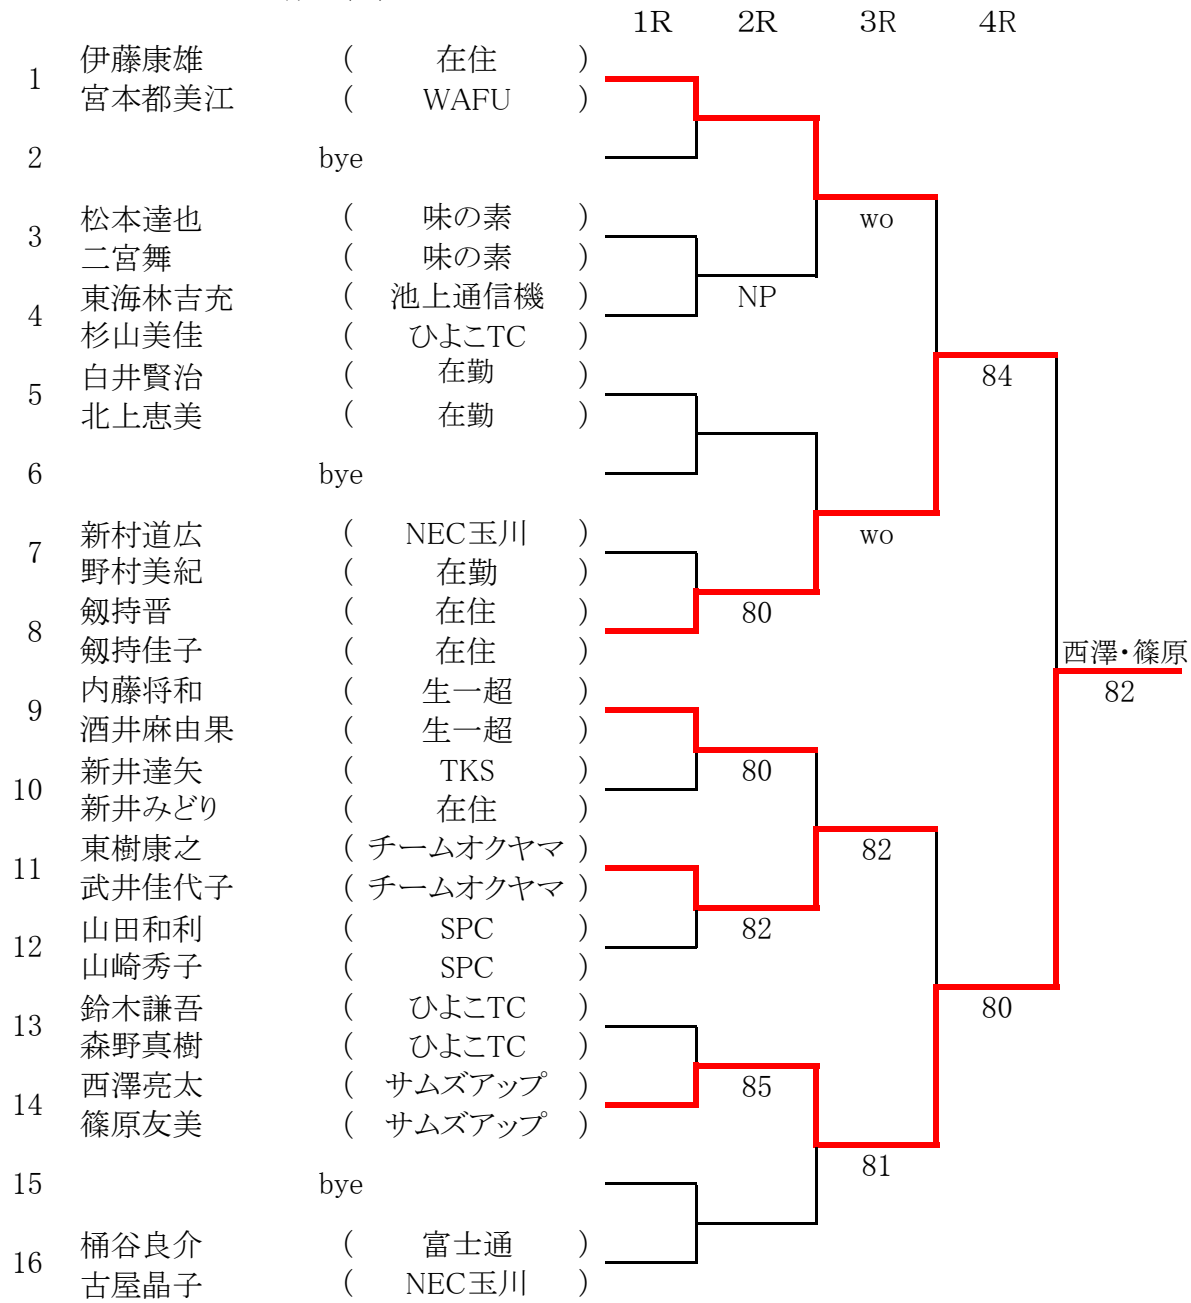

一般 ミックス (5R ~ F)

		5R	SF	F
A	西澤亮太 (サムズアップ)	└──┬──┘	└──┬──┘	└──┬──┘
	篠原友美 (サムズアップ)			
B	伊藤悠貴 (みゆきクラブ)	└──┬──┘	84	└──┬──┘
	中山雅子 (みゆきクラブ)			
C	島村武志 (百合ヶ丘 FTC)	└──┬──┘	└──┬──┘	87
	新井未来 (百合ヶ丘 FTC)			
D	丹羽博之 (生一超 キャノン溝の 口)	└──┬──┘	86	└──┬──┘
	植田めぐみ (NKKスイッチ ズ)			
E	南里将之 (生一超)	└──┬──┘	└──┬──┘	82
	南里裕美 (生一超)			
F	内藤洋一 (生一超)	└──┬──┘	85	└──┬──┘
	佐藤郁子 (生一超)			
G	谷本涼 (在勤)	└──┬──┘	└──┬──┘	81
	青山琴子 (サムズアップ あわっこくら ぶ)			
H	古我裕輔 (サムズアップ あわっこくら ぶ)	└──┬──┘	84	└──┬──┘
	吉岡舞 (キャノン矢向)			

古我・吉岡

一般 (A)

一般 (B)

一般 (C)

		1R	2R	3R	4R
33	藤田翔平 青木礼実	(みゆきクラブ) (みゆきクラブ)			
34	bye				
35	小林信太郎 深沢亜希子	(ひよこTC) (ひよこTC)		82	
36	石川純一 石川礼奈	(チームオクヤマ) (チームオクヤマ)	wo		
37	岡本眞吾 末元裕子	(NEC玉川) (NEC玉川)			81
38	bye				
39	小林誉一郎 埴原奈穂	(サムズアップ) (サムズアップ)		85	
40	石井聡 石井友希	(キヤノン矢向) (キヤノン矢向)	86		
41	十川純矢 十川理恵	(ひよこTC) (ひよこTC)			
42	島村武志 新井未来	(百合ヶ丘FTC) (百合ヶ丘FTC)	84		
43	野口泰宏 野口なつき	(在住) (在住)		83	
44	坂田吉春 大西由希子	(東芝小向) (東芝小向)	84		
45	犬井雅人 犬井美里	(在住) (在住)			82
46	藤島謙太郎 小川えり	(富士通) (在住)	wo		
47	bye			87	
48	中島治康 中島千帆	(生一超) (生一超)			

島村・新井
87

一般 (D)

		1R	2R	3R	4R
49	浅田大輔 (NEC玉川)	└─┬─┘	└─┬─┘	└─┬─┘	└─┬─┘
	林田麻衣子 (ひよこTC)				
50	bye				
51	名古悟 (在勤)	└─┬─┘	└─┬─┘	└─┬─┘	└─┬─┘
	稲川美雪 (チームオクヤマ)				
52	松本憲明 (のんなさい)	└─┬─┘	└─┬─┘	└─┬─┘	└─┬─┘
	松本静香 (のんなさい)				
53	天野康 (味の素)	└─┬─┘	└─┬─┘	└─┬─┘	└─┬─┘
	天野真季 (味の素)				
54	bye				
55	浅野且威 (ひよこTC)	└─┬─┘	└─┬─┘	└─┬─┘	└─┬─┘
	浅野直美 (ひよこTC)				
56	関口一喜 (在住)	└─┬─┘	└─┬─┘	└─┬─┘	└─┬─┘
	関口知春 (在住)				
57	日出衛 (みゆきクラブ)	└─┬─┘	└─┬─┘	└─┬─┘	└─┬─┘
	濱田さやか (みゆきクラブ)				
58	島田敏行 (在住)	└─┬─┘	└─┬─┘	└─┬─┘	└─┬─┘
	島田千晴 (在住)				
59	bye				
60	板垣進哉 (ひよこTC)	└─┬─┘	└─┬─┘	└─┬─┘	└─┬─┘
	和田香苗 (WAFU)				
61	丹謙蔵 (NEC玉川)	└─┬─┘	└─┬─┘	└─┬─┘	└─┬─┘
	丹美弦 (NEC玉川)				
62	丹羽博之 (生一超)	└─┬─┘	└─┬─┘	└─┬─┘	└─┬─┘
	植田めぐみ (キヤノン溝の口)				
63	bye				
64	海保大介 (WAFU)	└─┬─┘	└─┬─┘	└─┬─┘	└─┬─┘
	東條宏枝 (WAFU)				