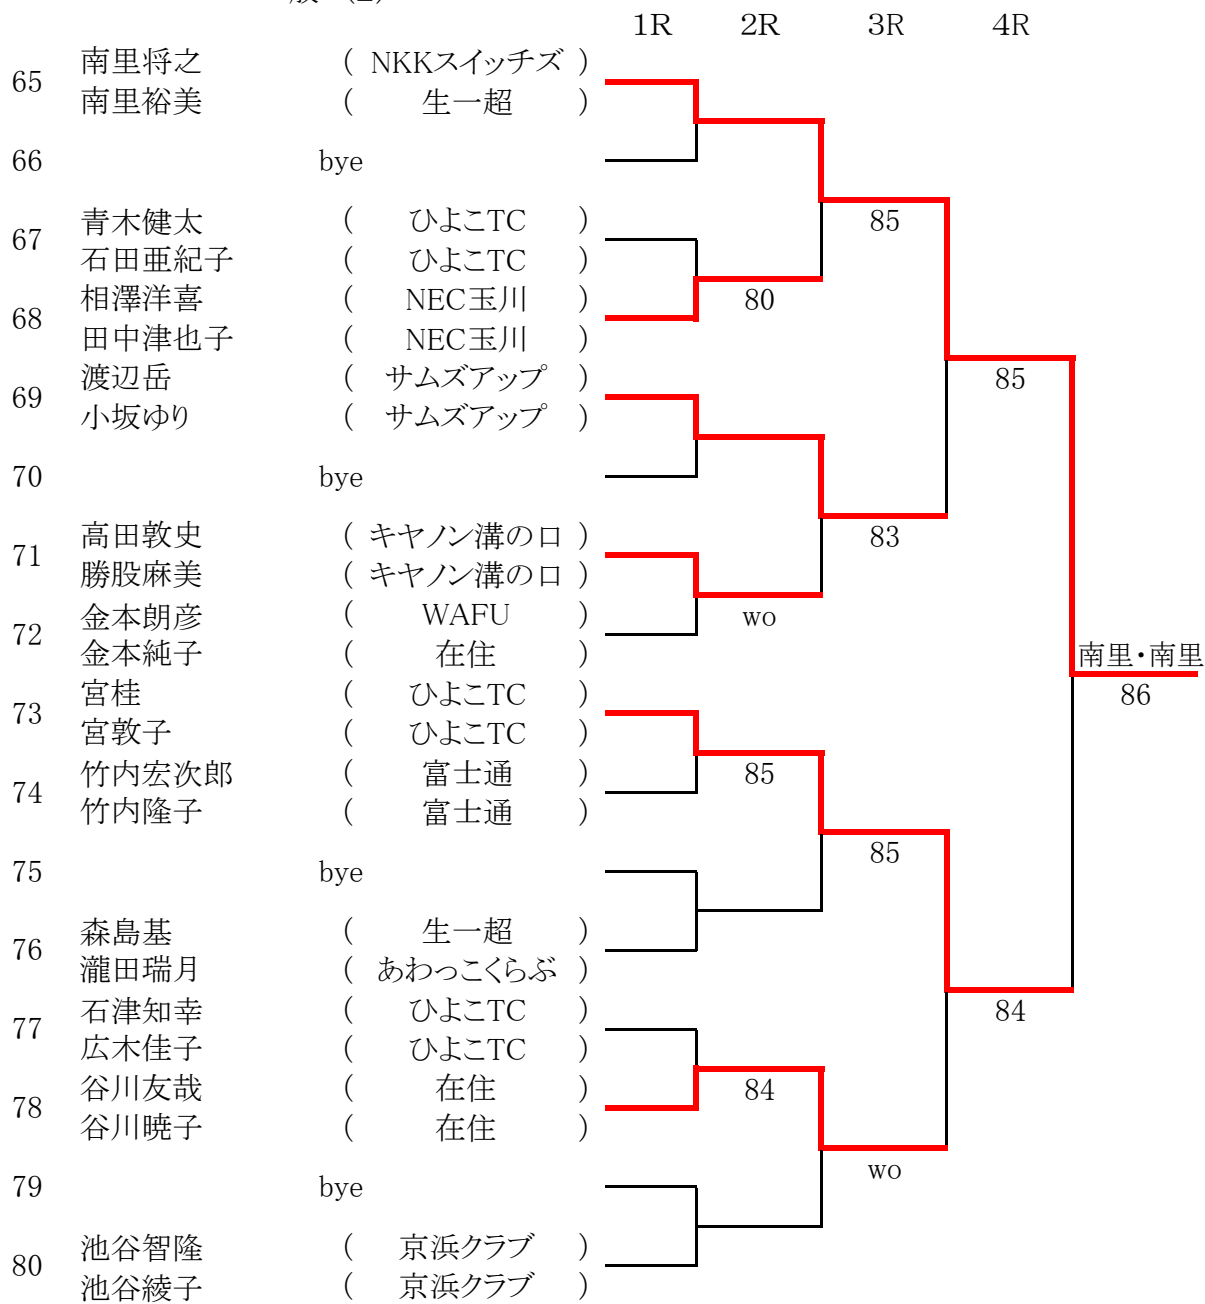

一般 (E)

一般 (F)

		1R	2R	3R	4R
81	鈴木健人 (ひよこTC)	┌───┐	└───┘	┌───┐	└───┘
	柳沼未央 (ひよこTC)				
82	bye				
83	田中亮 (在勤)	┌───┐	└───┘	┌───┐	└───┘
	土屋潔子 (在勤)				
84	室井一晃 (のんなさい)	┌───┐	└───┘	┌───┐	└───┘
	室井里子 (のんなさい)				
85	英敏夫 (在住)	┌───┐	└───┘	┌───┐	└───┘
	平川由梨香 (在住)				
86	bye				
87	野上史武貴 (富士通)	┌───┐	└───┘	┌───┐	└───┘
	石塚季 (富士通)				
88	内藤洋一 (生一超)	┌───┐	└───┘	┌───┐	└───┘
	佐藤郁子 (生一超)				
89	指宿大輔 (ひよこTC)	┌───┐	└───┘	┌───┐	└───┘
	小島智枝子 (WAFU)				
90	福田裕明 (塩見TC)	┌───┐	└───┘	┌───┐	└───┘
	馬場ひとみ (塩見TC)				
91	菊池義一 (みゆきクラブ)	┌───┐	└───┘	┌───┐	└───┘
	倉持三紀子 (みゆきクラブ)				
92	中山正彦 (NEC玉川)	┌───┐	└───┘	┌───┐	└───┘
	中山薫 (NEC玉川)				
93	国光健吾 (在勤)	┌───┐	└───┘	┌───┐	└───┘
	富田真理 (在住)				
94	飯塚健 (ひよこTC)	┌───┐	└───┘	┌───┐	└───┘
	飯塚るり子 (ひよこTC)				
95	bye				
96	成瀬慎一郎 (NKKスイッチズ)	┌───┐	└───┘	┌───┐	└───┘
	内藤明子 (在住)				

内藤・佐藤

84

85

81

81

wo

81

81

82

83

wo

82