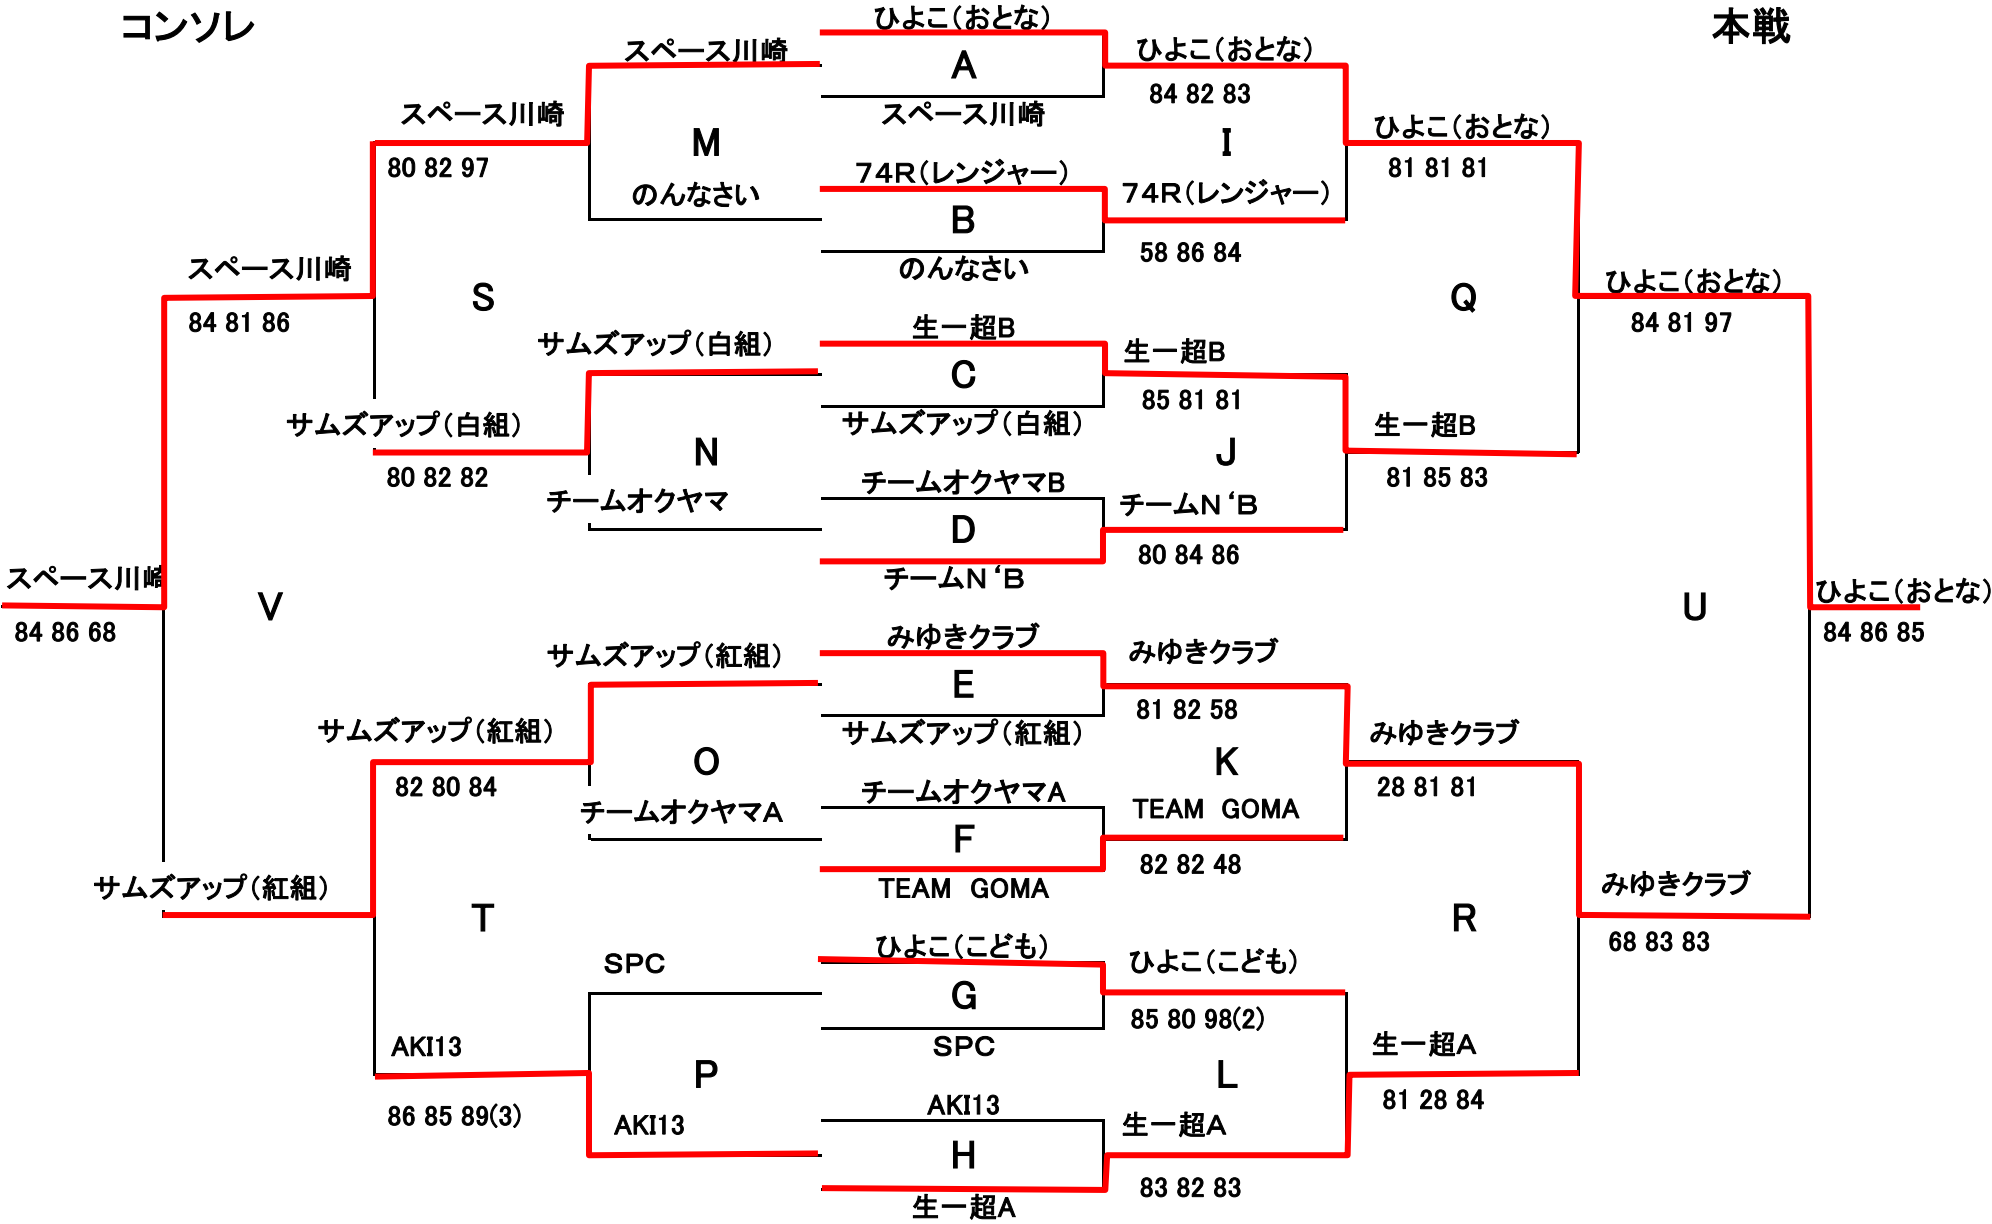

オープントーナメントの部

ベテランリーグ戦の部

	チーム水沢有馬	京浜クラブ	ひよこ	みゆきクラブ	勝率	順位
チーム水沢有馬		1-2	3-0	2-1	2-1(6) 61/98 \doteq 0.622	1
京浜クラブ	2-1		3-0	1-2	2-1(6) 57/101 \doteq 0.564	3
ひよこ	0-3	0-3		0-3	0-3	4
みゆきクラブ	1-2	2-1	3-0		2-1(6) 58/100 \doteq 0.58	2

※取得ゲーム数／総ゲーム数