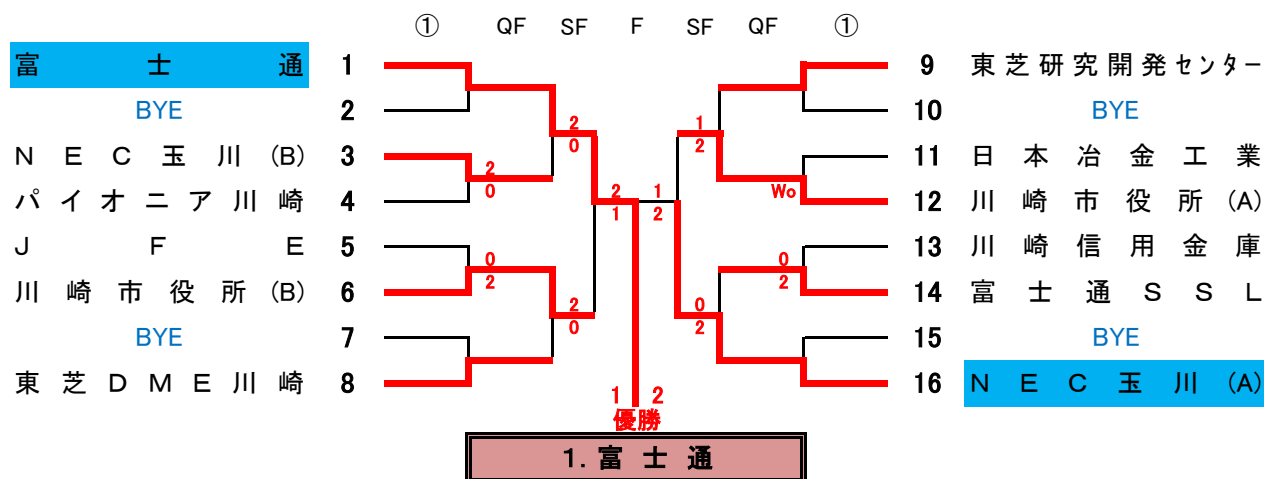

第52回川崎市女子実業団対抗テニスリーグ戦績結果

女子リーグ1部

◎・○は昇格 ●は降格, 勝ポイント欄の( )内は勝ち負けのゲーム差

	チーム名	1	2	3	4	5	6	順位	勝率	勝ポイント
1	キャノン 矢向	★	0-3	0-3	1-2	0-3	1-2	●6	0-5	
2	富士通	③-0	★	②-1	②-1	②-1	0-3	2	4-1	
3	東芝 小向	③-0	1-2	★	1-2	②-1	0-3	4	2-3	
4	味の素 (A)	②-1	1-2	②-1	★	③-0	0-3	3	3-2	
5	NEC 玉川 (A)	③-0	1-2	1-2	0-3	★	0-3	●5	1-4	
6	川崎市役所 (A)	②-1	③-0	③-0	③-0	③-0	★	1	5-0	

女子リーグ2部

	チーム名	1	2	3	4	5	6	順位	勝率	勝ポイント
1	キャノン 溝の口	★	★	1-2	②-1	③-0	1-2	3	2-2	
2	旭化成	不参加トーナメントに降格								
3	日立製作所 情 S(B)	②-1	★	★	1-2	②-1	0-3	○2	2-2	
4	J A セレサ 川崎	1-2	★	②-1	★	1-2	1-2	●5	1-3	
5	川崎市役所 (B)	0-3	★	1-2	②-1	★	0-3	4	1-3	
6	東燃ゼネラル 石油	②-1	★	③-0	②-1	③-0	★	◎1	4-0	

女子リーグ3部

	チーム名	1	2	3	4	5	6	順位	勝率	勝ポイント
1	NEC 玉川 (B)	★	1-2	1-2	③-0	②-1	③-0	○2	3-2	10-5
2	東芝マイクロエレクトロニクス	②-1	★	0-3	0-3	③-0	③-0	3	3-2	8-7
3	日立製作所 情 S(A)	②-1	③-0	★	③-0	②-1	③-0	◎1	5-0	
4	味の素 (B)	0-3	③-0	0-3	★	②-1	②-1	4	3-2	7-8
5	三菱 ふそう	1-2	0-3	1-2	1-2	★	0-3	●6	0-5	
6	三菱自動車	0-3	0-3	0-3	1-2	③-0	★	5	1-4	

■チームは上部リーグに昇格・■チームは下部リーグに降格・■チームはトーナメントに降格

第119回川崎市女子実業団対抗テニストーナメント戦績結果

* 優勝・富士通と準優勝・NEC玉川(A)チームは次回大会から3部リーグに昇格