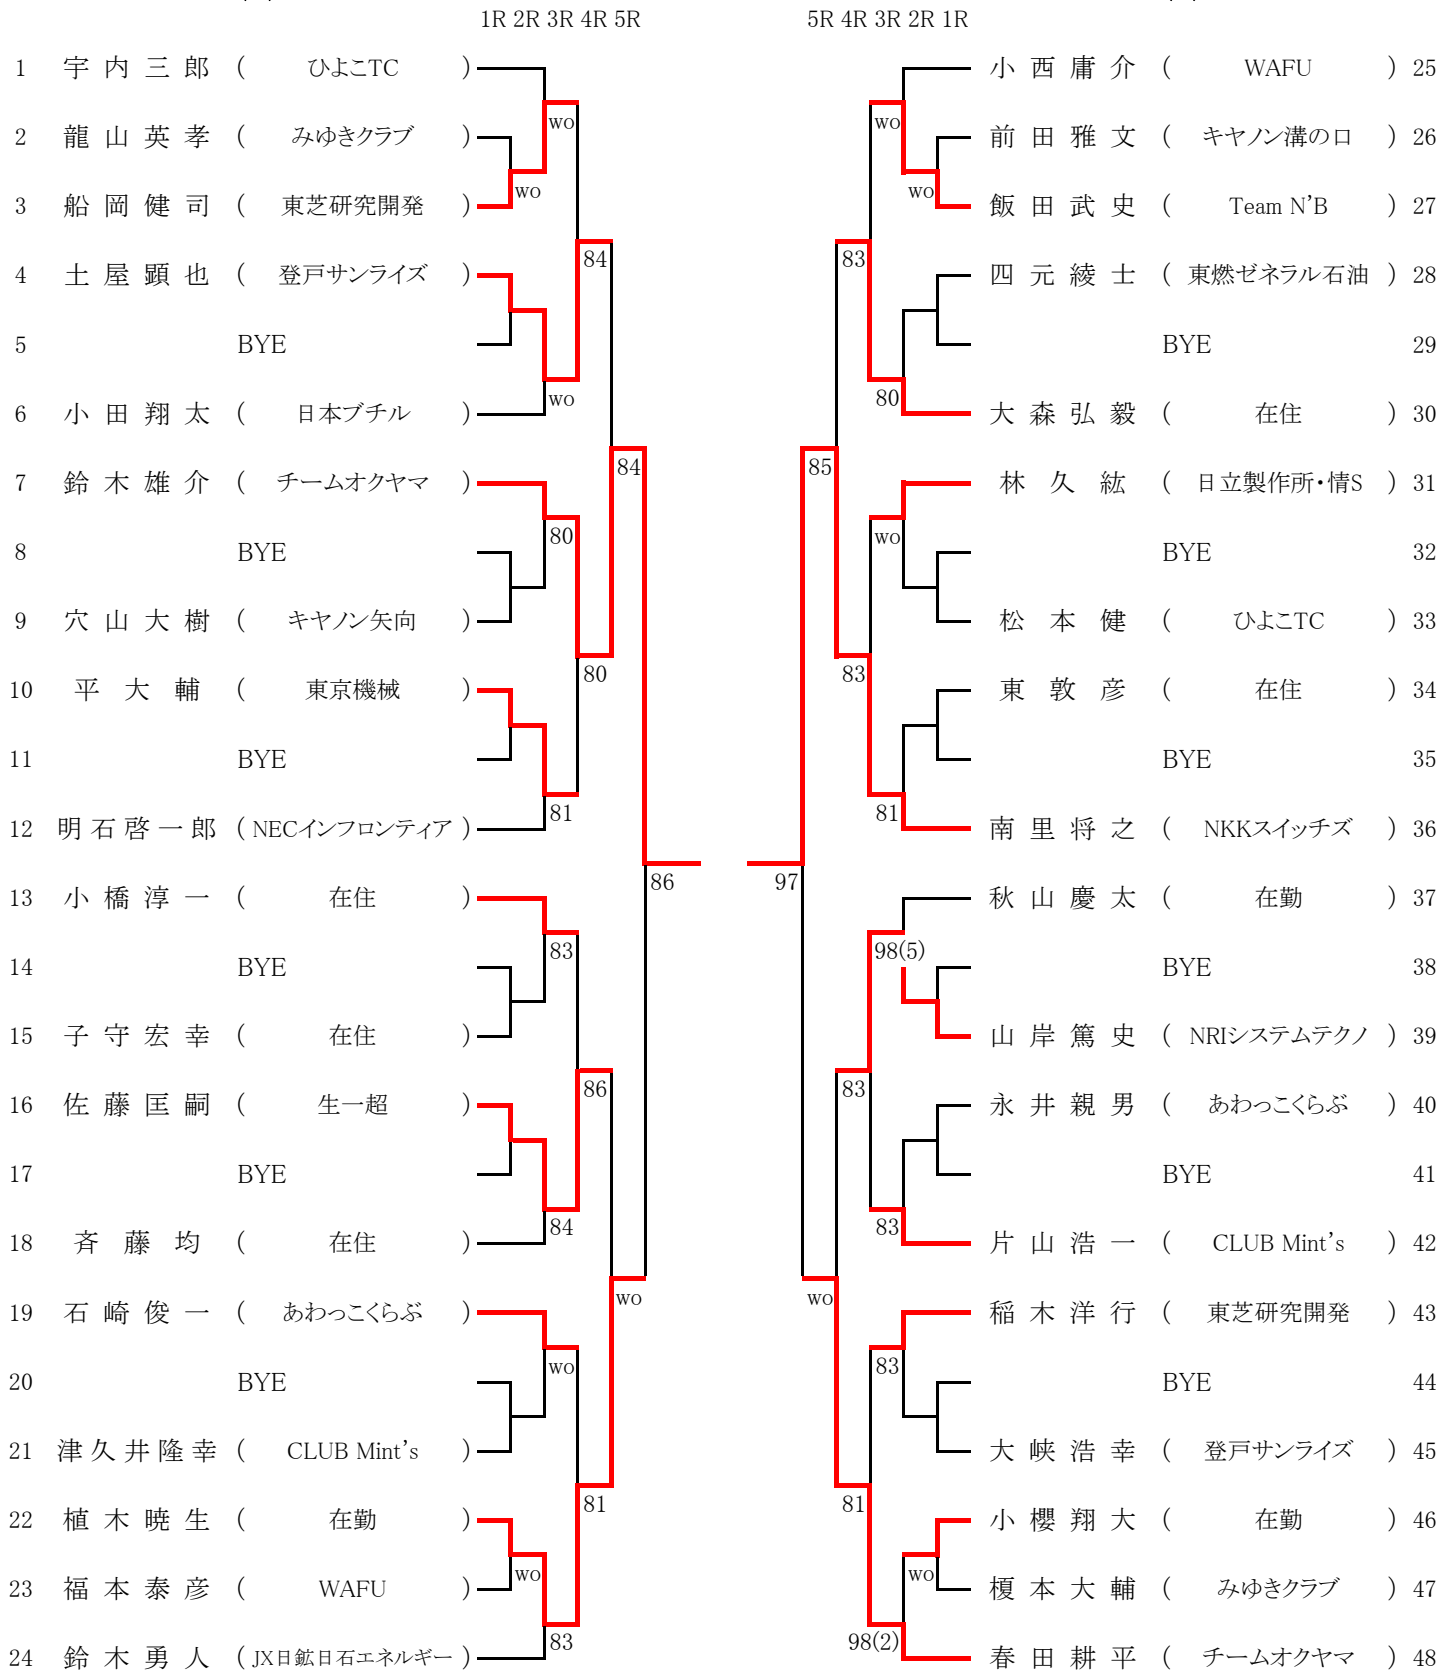

一般男子（予選）（1）

(A)

(B)

一般男子（予選）（2）

(C)

(D)

	1R	2R	3R	4R	5R	5R	4R	3R	2R	1R		
49	塩谷昌記	(在住)									佐久間一幸	(在住) 73
50	石渡祐輔	(在住)			85					86	若林大介	(在勤) 74
51	浅野目満	(チームオクヤマ)			80					85	知屋城幸成	(日本乳化剤) 75
52	金崎拓真	(日立製作所・情S)			80					86	神宮寺将司	(みゆきクラブ) 76
53	BYE										BYE	77
54	岩戸修一	(日本ブチル)			83					82	谷口裕太	(日本触媒) 78
55	山縣洋一郎	(東芝研究開発)			83					86	井上裕樹	(在住) 79
56	BYE									80	BYE	80
57	永塚真吾	(ひよこTC)			84						遠藤憲利	(チームオクヤマ) 81
58	北川督	(NRIシステムテクノ)			86					97	山内知明	(TEAM GOMA) 82
59	BYE										BYE	83
60	中村崇	(CLUB Mint's)			wo					83	伊藤尚久	(在住) 84
61	丹謙蔵	(NEC玉川)			80					84	横山篤史	(TEAM GOMA) 85
62	BYE									80	BYE	86
63	猿渡健	(生一超)			84						松岡敬	(東芝研究開発) 87
64	澤木隆治	(在住)			84					81	古田一真	(出光ルブ) 88
65	BYE										BYE	89
66	嶋田真生	(キヤノン矢向)			83					81	篠田芳紀	(ひよこTC) 90
67	山脇光晴	(在住)			84					85	八木隆幸	(在住) 91
68	BYE									84	BYE	92
69	原正人	(在住)			80						山本勇司	(NEC玉川) 93
70	中村慎吾	(東芝小向)			81					82	外村貴朗	(あわっこくらぶ) 94
71	遠藤敏美	(キヤノン溝の口)			wo					83	内山雄大	(在住) 95
72	鈴木健太郎	(ひよこTC)			83					81	藤井裕一	(チームオクヤマ) 96