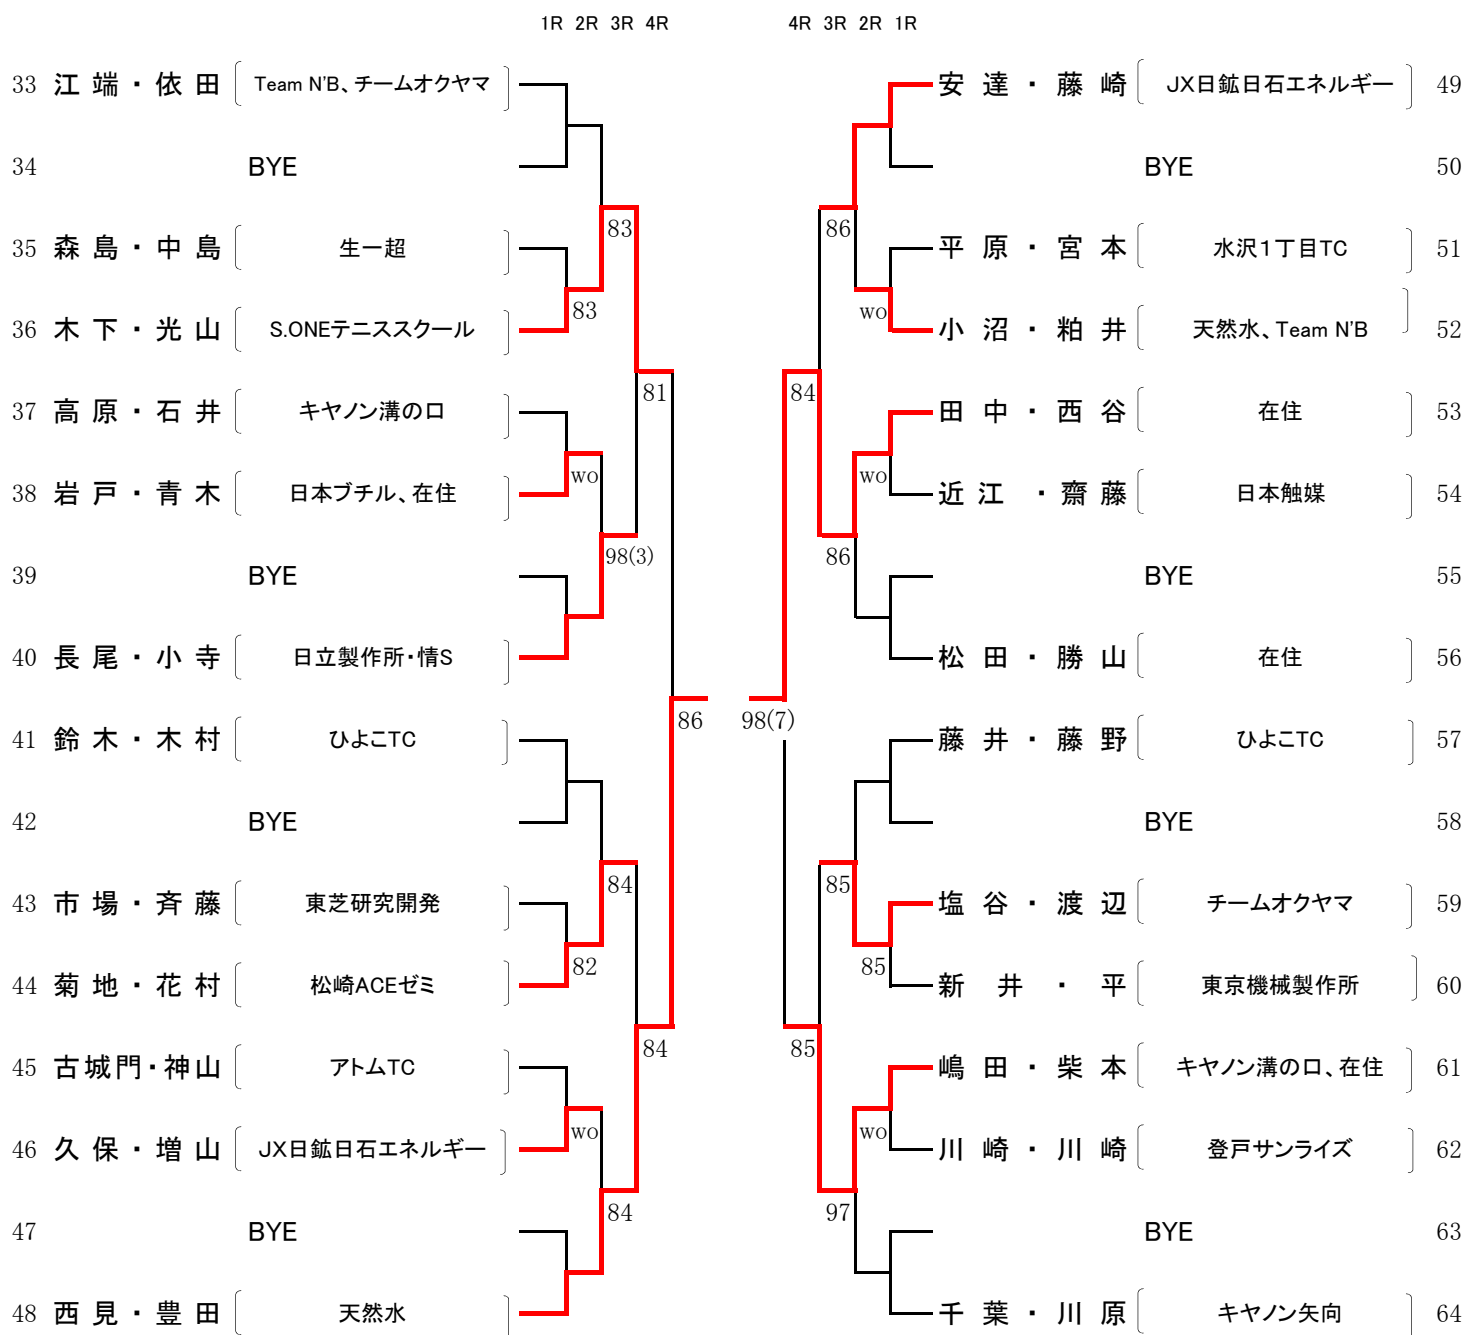

一般男子(予選)(1)

(A)

(B)

1R 2R 3R 4R

4R 3R 2R 1R

1	常盤・山下	[JX日鉱日石エネルギー]						塩原・佐藤	[生一超]	17	
2	BYE							BYE		18	
3	柄沢・土井	[74R、ひよこTC]		84			84	稲岡・細川	[日本触媒]	19	
4	及川・田守	[水沢1丁目TC]		81			wo	安井・山崎	[東燃ゼネラル石油]	20	
5	石川・小山	[日立製作所・情S]					wo	河野・大輪	[キヤノン矢向]	21	
6	小島・三砂	[百合ヶ丘FTC]		wo			wo	斉藤・山本	[天然水]	22	
7	BYE						82	BYE		23	
8	栗畑・佐藤	[ひよこTC]						関山・弥永	[塩見TC]	24	
9	高寺・村上	[ひよこTC]				81	97	津久井・片山	[CLUB Mint's]	25	
10	BYE							BYE		26	
11	倉橋・宮本	[在住]					86	長谷川・中山	[東芝小向]	27	
12	横瀬・村田	[みゆきクラブ]		wo			85	皆川・田中	[夢見ヶ崎LTC、京浜クラブ]	28	
13	川内・西谷	[生一超、在勤]					85	81	田代・北岡	[富士通]	29
14	山田・入澤	[味の素、在勤]					86	wo	高瀬・金子	[在住、在勤]	30
15	BYE						wo	wo	BYE	31	
16	錦織・袴田	[キヤノン矢向]							佐々木・鈴木	[ひよこTC]	32

一般男子 (予選) (2)

(C)

(D)

一般男子(予選)(3)

(E)

(F)

一般男子(予選)(4)

(G)