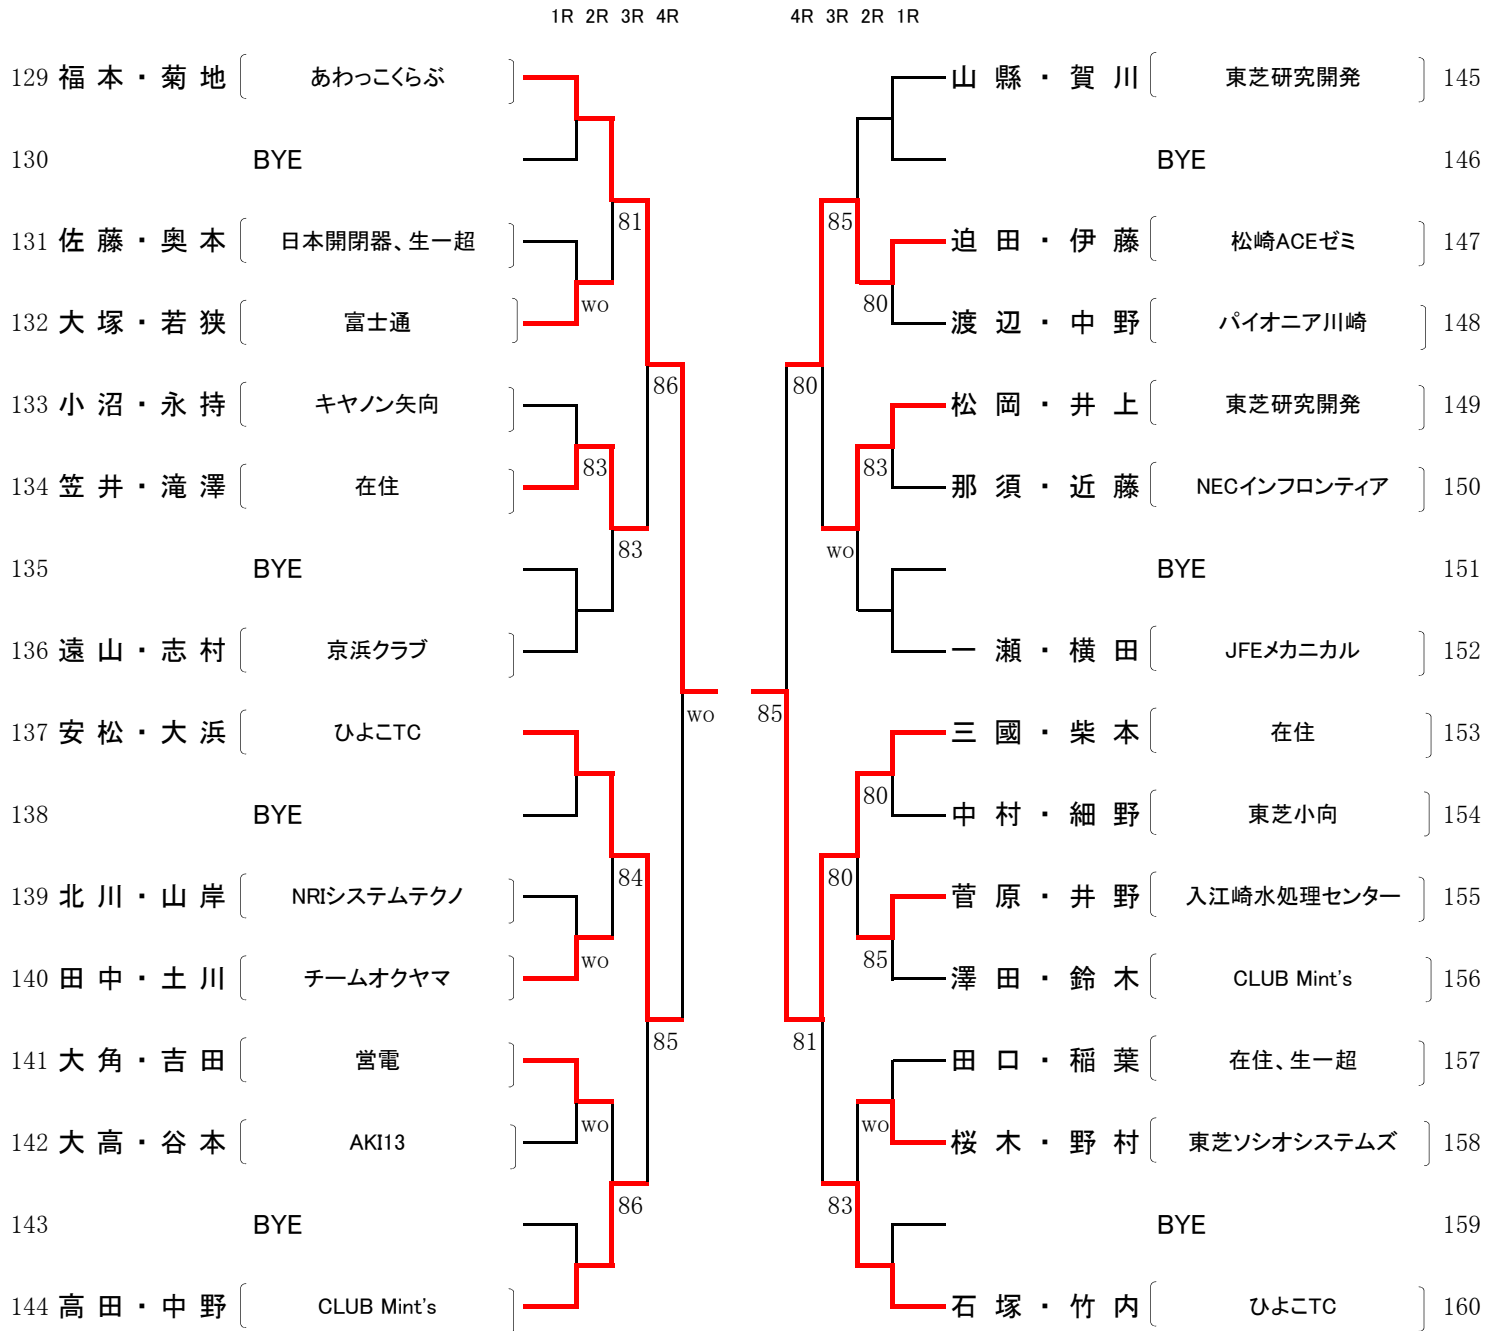

一般男子 (予選) (5)

(I)

(J)

一般男子(予選)(6)

(K)

(L)

		1R	2R	3R	4R	4R	3R	2R	1R					
161	松井・伊藤	[みゆきクラブ、ひよこTC]									日出・瀧口	[みゆきクラブ]	177	
162	BYE										BYE		178	
163	渡部・高橋	[東芝研究開発]								80		子守・保科	[在住]	179
164	酒井・富田	[在勤]								82		横野・中島	[寺岡精工]	180
165	宮崎・水野	[在住]								81		伏見・深光	[在住]	181
166	戸原・萩原	[NEC玉川]								81		中田・谷口	[日本触媒]	182
167	BYE									81		BYE		183
168	秋田・幸内	[ひよこTC]								81		野口・若林	[京浜クラブ、ひよこTC]	184
169	渡辺・窪田	[在勤]								86		砥綿・深澤	[キヤノン矢向]	185
170	BYE									81		BYE		186
171	岡村・小坂	[在住]								85		田畑・中川	[チームオクヤマ]	187
172	原田・安武	[在住]								84		岡田・岡本	[在住]	188
173	栗原・中崎	[キヤノン溝の口、在住]								97		吉村・安部	[生一超、在勤]	189
174	三宅・三野	[WINGNET]								82		青木・杉山	[在住]	190
175	BYE									86		BYE		191
176	山下・植木	[川崎市役所、在勤]								86		鈴木・温崎	[ひよこTC]	192