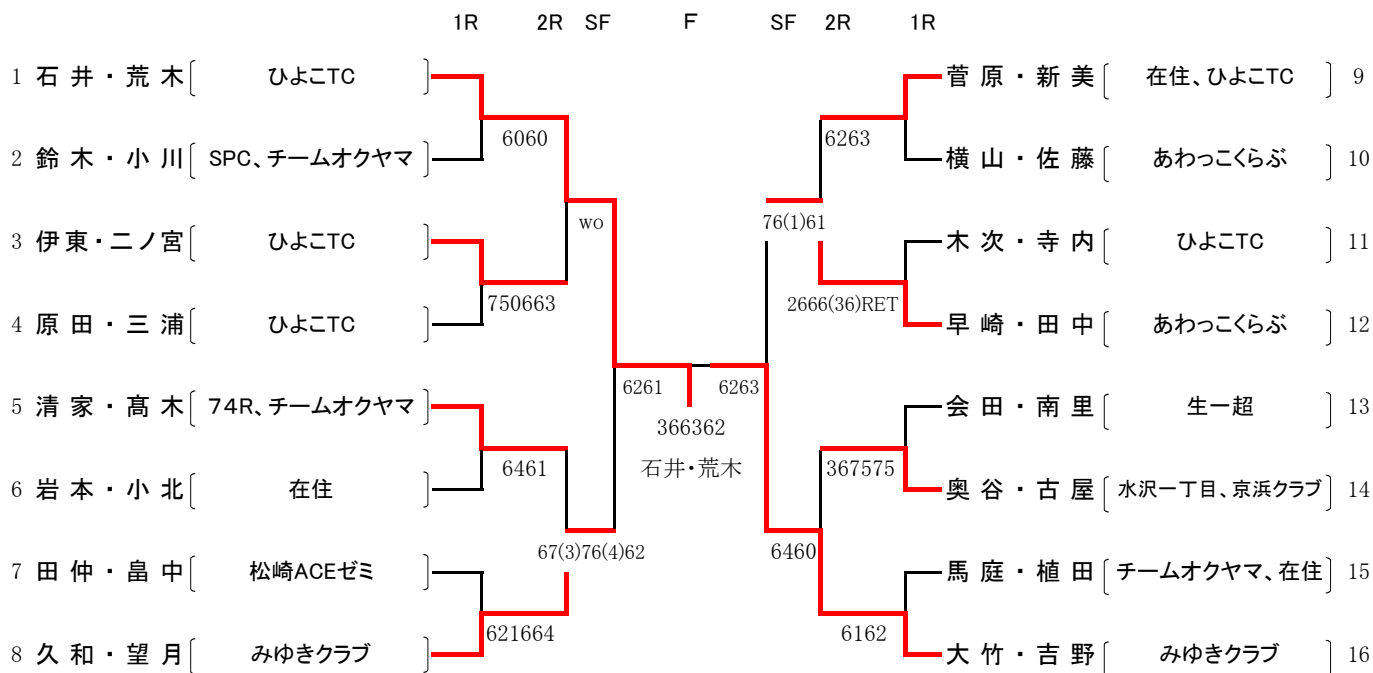

男 子 本 戦

第 1 シード	小林・竹花 (在住))	9 ~ 16	真壁・野口 (NEC玉川))
第 2 シード	上田・長田 (京浜クラブ))		成瀬・高橋 (日本開閉器、チームオクヤマ))
3 ~ 4	乃美・松尾 (生一超、日本開閉器))		田淵・池谷 (タチバナクラブ、京浜クラブ))
	小池田・中村 (在住、チームオクヤマ))		前田・山本 (生一超、ひよこTC))
5 ~ 8	進藤・岡田 (松崎ACEゼミ))		高橋・杉崎 (富士通))
	高橋・乗田 (三井住友銀行))		河田・福居 (あわっこらぶ))
	阿久津・平塚 (生一超、在住))		森川・南里 (生一超、日本開閉器))
	内藤・財津 (生一超、在住))		浅田・拜郷 (NEC玉川、生一超))

女 子 本 戦

- 第 1 シード 石井・荒木 (ひよこTC)
- 第 2 シード 大竹・吉野 (みゆきクラブ)
- 3 ~ 4 早崎・田中 (あわっこくらぶ)
- 清家・高木 (74R、チームオクヤマ)
- 5 ~ 8 久和・望月 (みゆきクラブ)
- 菅原・新美 (在住、ひよこTC)
- 会田・南里 (生一超)
- 原田・三浦 (ひよこTC)