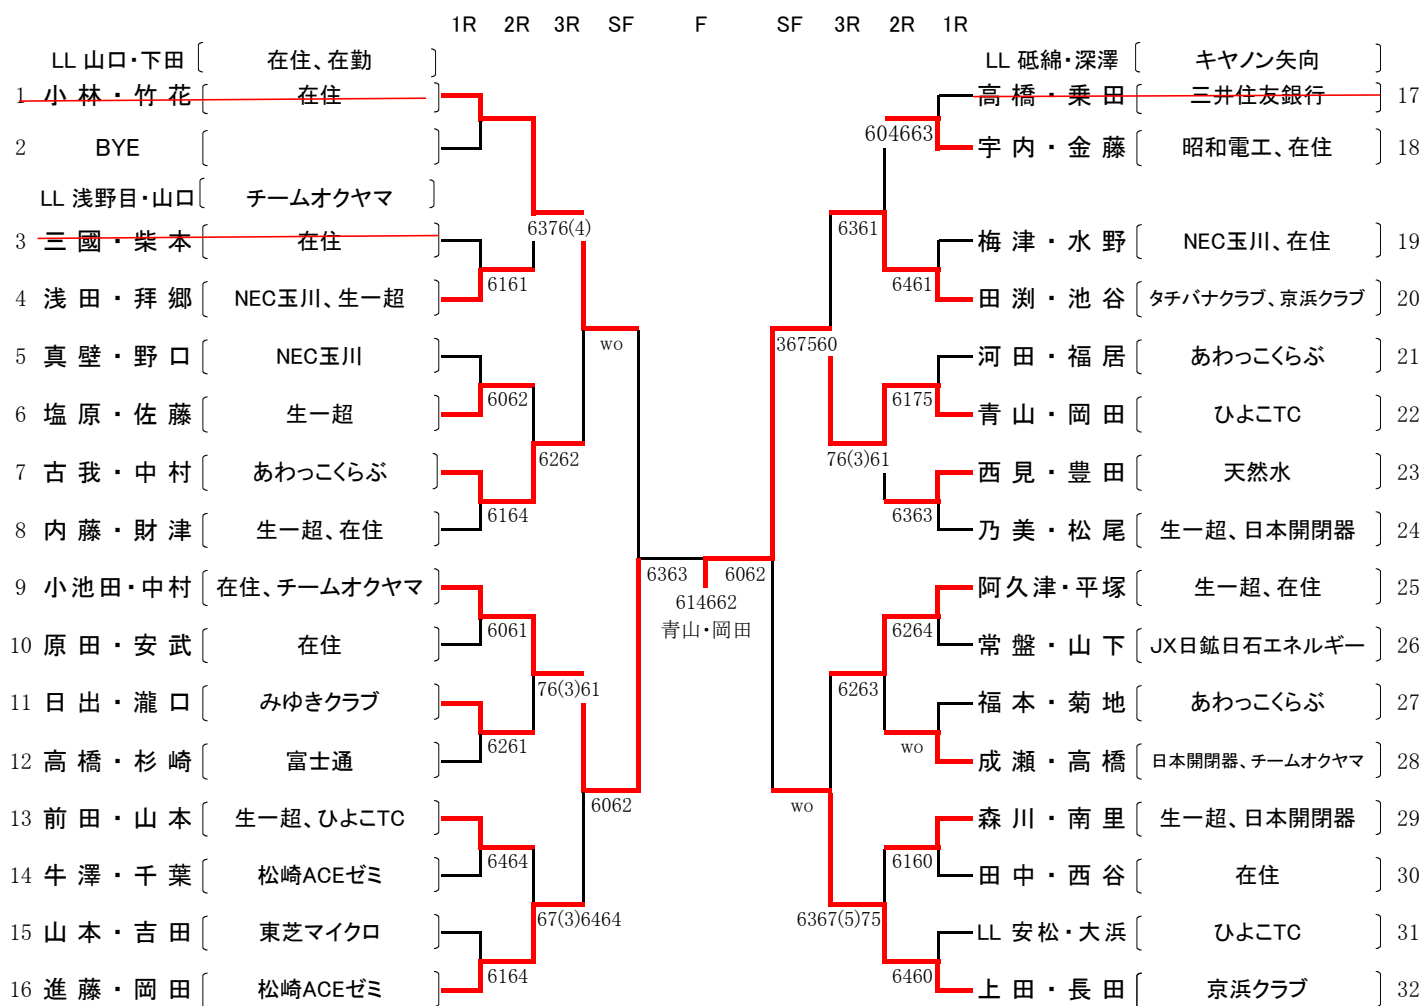

男 子 本 戦

第 1 シード	小林・竹花 (在住))	9 ~ 16	真壁・野口 (NEC玉川))
第 2 シード	上田・長田 (京浜クラブ))		成瀬・高橋 (日本開閉器、チームオクヤマ))
3 ~ 4	乃美・松尾 (生一超、日本開閉器))		田淵・池谷 (タチバナクラブ、京浜クラブ))
	小池田・中村 (在住、チームオクヤマ))		前田・山本 (生一超、ひよこTC))
5 ~ 8	進藤・岡田 (松崎ACEゼミ))		高橋・杉崎 (富士通))
	高橋・乗田 (三井住友銀行))		河田・福居 (あわっこらぶ))
	阿久津・平塚 (生一超、在住))		森川・南里 (生一超、日本開閉器))
	内藤・財津 (生一超、在住))		浅田・拜郷 (NEC玉川、生一超))

女 子 本 戦

- 第 1 シード 石井・荒木 (ひよこTC)
- 第 2 シード 大竹・吉野 (みゆきクラブ)
- 3 ~ 4 早崎・田中 (あわっこくらぶ)
- 清家・高木 (74R、チームオクヤマ)
- 5 ~ 8 久和・望月 (みゆきクラブ)
- 菅原・新美 (在住、ひよこTC)
- 会田・南里 (生一超)
- 原田・三浦 (ひよこTC)