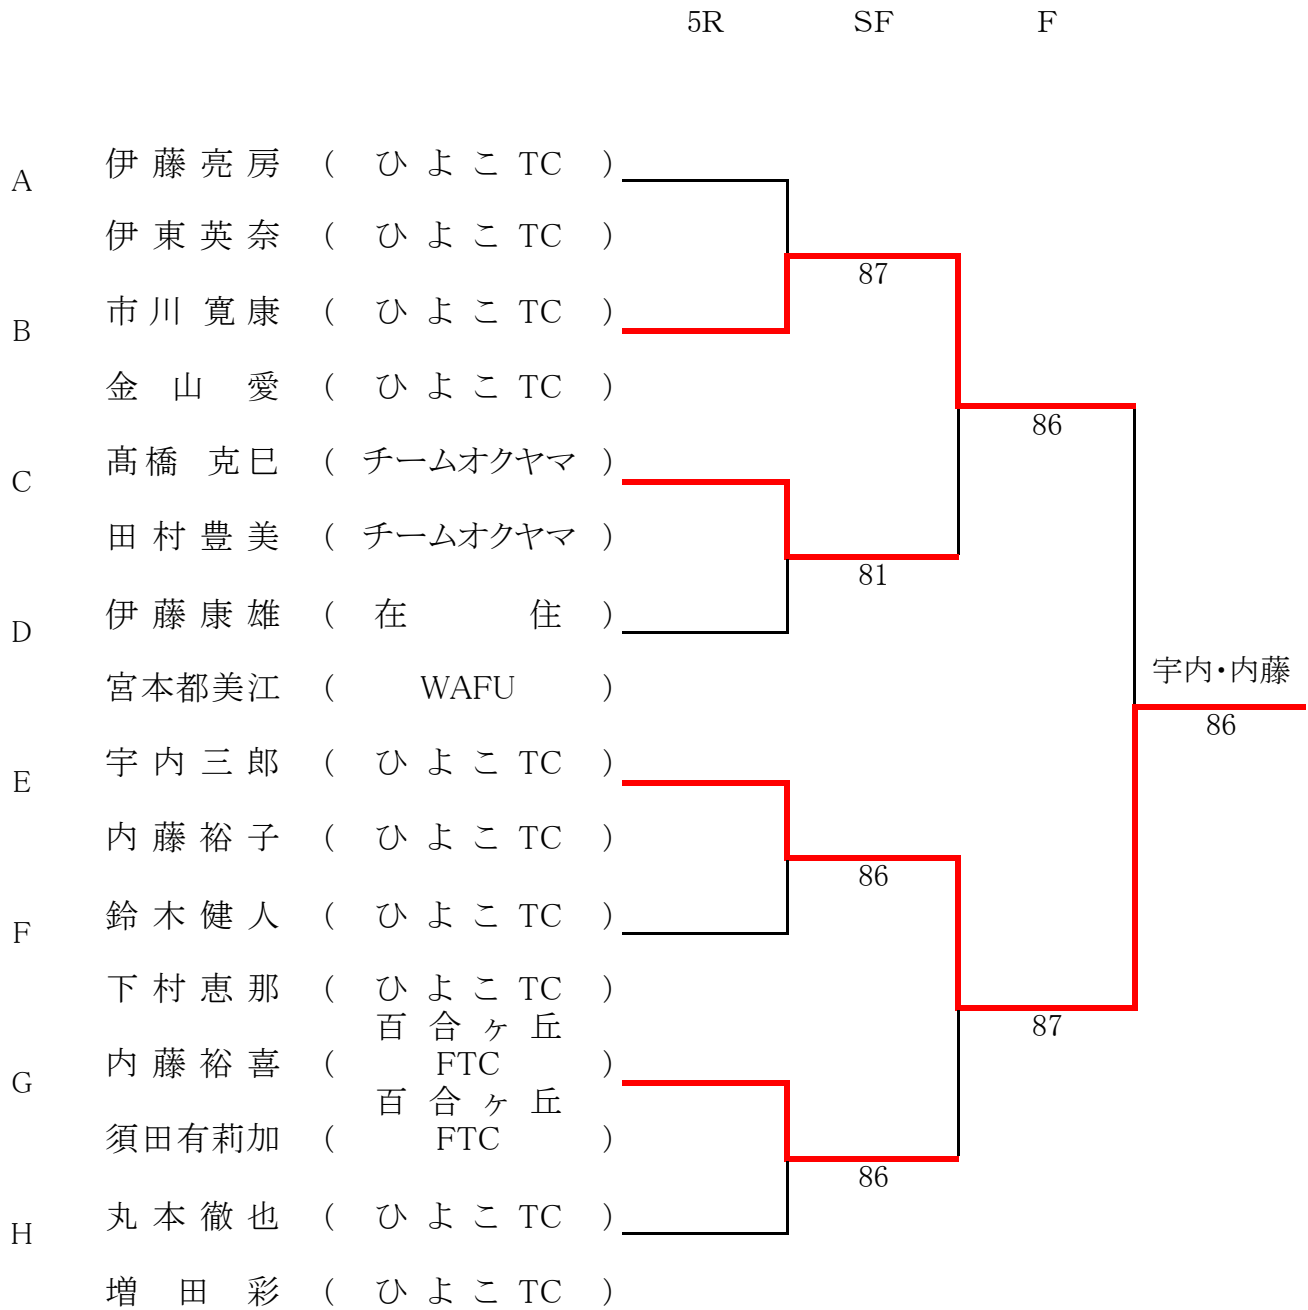

一般 ミックス (5R ~ F)

一般 (A)

		1R	2R	3R	4R
1	荻野真也 (みゆきクラブ)	└───┘	└───┘	└───┘	└───┘
	吉野美穂 (みゆきクラブ)				
2	BYE				
3	橘田将 (JFE)	└───┘	└───┘	└───┘	└───┘
	綾野有子 (JFE)				
4	鈴木健太郎 (ひよこTC)	└───┘	└───┘	└───┘	└───┘
	土屋奈夏 (ひよこTC)				
5	近藤 貴宏 (NECプラットフォーム)	└───┘	└───┘	└───┘	└───┘
	小倉百合 (NECプラットフォーム)				
6	池田祐弥 (サムズアップ)	└───┘	└───┘	└───┘	└───┘
	板垣志乃布 (サムズアップ)				
7	福田裕昭 (塩見TC)	└───┘	└───┘	└───┘	└───┘
	馬場ひふみ (塩見TC)				
8	田中慎 (ひよこTC)	└───┘	└───┘	└───┘	└───┘
	板垣淳子 (ひよこTC)				
9	伊藤亮房 (ひよこTC)	└───┘	└───┘	└───┘	└───┘
	伊東英奈 (ひよこTC)				
10	近藤裕介 (Team N'B)	└───┘	└───┘	└───┘	└───┘
	高橋景子 (Team N'B)				
11	森健一郎 (74R)	└───┘	└───┘	└───┘	└───┘
	森 奈津子 (74R)				
12	小幡和樹 (みゆきクラブ)	└───┘	└───┘	└───┘	└───┘
	山田暁子 (みゆきクラブ)				
13	斉藤智 (NKKスイッチズ)	└───┘	└───┘	└───┘	└───┘
	守山文子 (NKKスイッチズ)				
14	竹花吏 (NEC玉川)	└───┘	└───┘	└───┘	└───┘
	竹花奈美 (NEC玉川)				
15	増淵宏昭 (チームオクヤマ)	└───┘	└───┘	└───┘	└───┘
	土屋明希子 (チームオクヤマ)				
16	金本朗彦 (WAFU)	└───┘	└───┘	└───┘	└───┘
	金本純子 (WAFU)				

一般 (B)

		1R	2R	3R	4R
17	市川 寛康	(ひよこTC)			
	金山 愛	(ひよこTC)			
18	福屋宏一	(Team N'B)	83		
	武智美輝	(Team N'B)			
19	石川純一	(チームオクヤマ)		83	
	石川礼奈	(チームオクヤマ)			
20	松下和弘	(どりーむりす)	wo		
	松下亜紀子	(どりーむりす)			
21	篠田芳紀	(ひよこTC)			83
	渡部直恵	(ひよこTC)			
22	倉持将大	(サムズアップ)	82		
	中山彩加	(サムズアップ)			
23	武山慎吾	(在住)		82	
	田代真実	(在住)			
24	藤崎文雄	(ひよこTC)	82		
	藤崎みはゆ	(ひよこTC)			市川・金山
25	田淵健次郎	(タチバナクラブ)			82
	田淵明子	(タチバナクラブ)			
26	岡本眞吾	(NEC玉川)	87		
	末元裕子	(NEC玉川)			
27	中島治康	(生一超)		85	
	中島千帆	(生一超)			
28	森純一	(ひよこTC)	87		
	森野真樹	(ひよこTC)			
29	松本達也	(味の素)			83
	小寺逸美	(味の素)			
30	斉藤航平	(在住)	82		
	横澤佑三子	(チームオクヤマ)			
31	斉藤信美	(東芝研究開発)		83	
	斉藤絵里	(東芝研究開発)			
32	林直樹	(みゆきクラブ)	82		
	林早苗	(みゆきクラブ)			