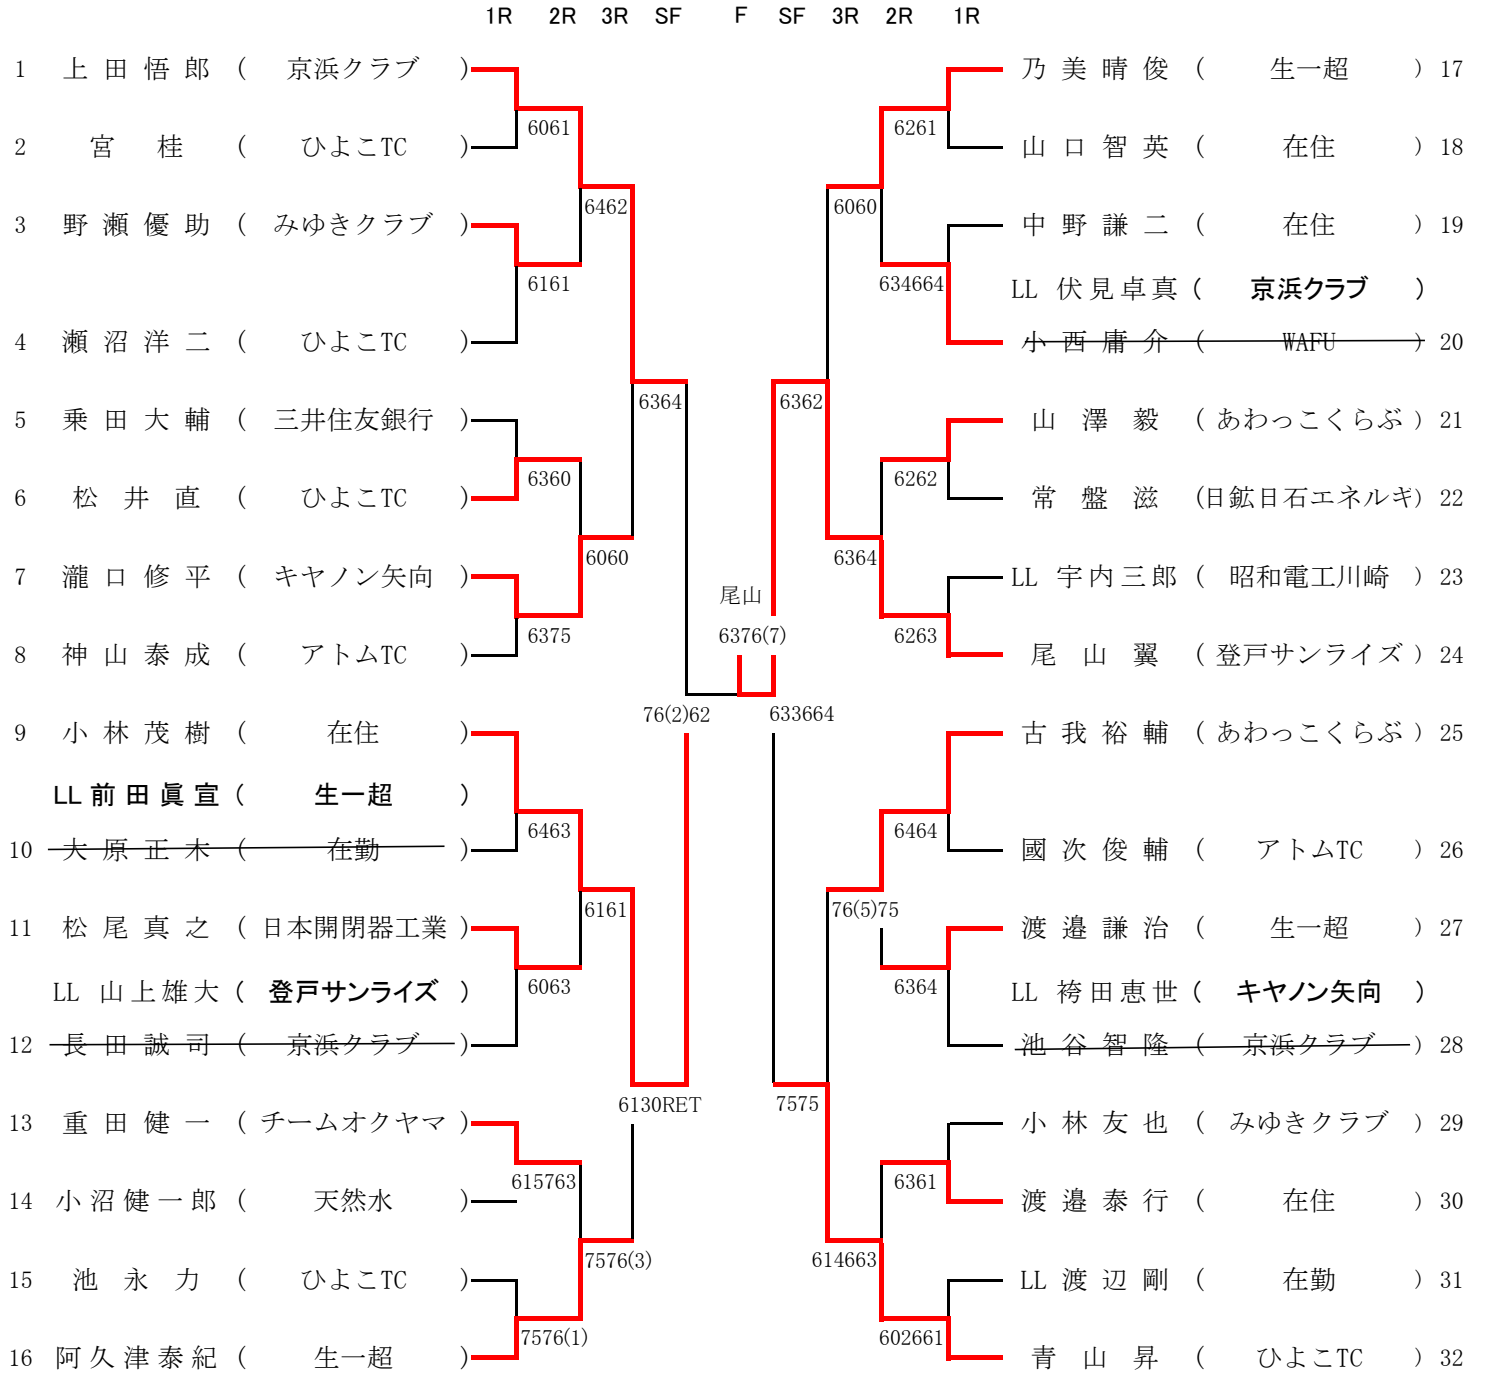

男 子 本 戦

第1シード	上田悟郎 (京浜クラブ)		9~16 乗田大輔 (三井住友銀行)
第2シード	青山昇 (ひよこTC)		池谷智隆 (京浜クラブ)
3~4	尾山翼 (登戸サンライズ)		小西庸介 (WAFU)
	小林茂樹 (在住)		重田健一 (チームオクヤマ)
5~8	阿久津泰紀 (生一超)		長田誠司 (京浜クラブ)
	乃美晴俊 (生一超)		山澤毅 (あわっこくらぶ)
	古我裕輔 (あわっこくらぶ)		瀬沼洋二 (ひよこTC)
	神山泰成 (アトムTC)		小林友也 (みゆきクラブ)

女 子 本 戦

- | | | | |
|-------|-------|-----------|---|
| 第1シード | 望月菜々子 | (ひよこTC) |) |
| 第2シード | 上山珠実 | (在住) |) |
| 3~4 | 新美友紀 | (ひよこTC) |) |
| | 池谷綾子 | (京浜クラブ) |) |
| 5~8 | 中村佐織 | (みゆきクラブ) |) |
| | 中島玲子 | (在住) |) |
| | 宮島裕子 | (74R) |) |
| | 植田めぐみ | (キヤノン溝の口) |) |

※本戦1R(最初の時間)開始20分前までに受付をして下さい。

男子ラッキールーザー

- 1 渡辺剛 (在勤)
- 2 宇内三郎 (昭和電工川崎)
- 3 ()
- 4 伏見卓真 (京浜クラブ)
- 5 ()
- 6 山上雄大 (登戸サンライズ)
- 7 前田眞宣 (生一超)
- 8 山田万大 (味の素)
- 9 ()
- 10 兼松隆之 (在勤)
- 11 袴田恵世 (キヤノン矢向)
- 12 湯浅徹郎 (ひよこTC)
- 13 小坂真博 (在住)
- 14 藤井裕一 (チームオクヤマ)
- 15 ()
- 16 ()

※本戦1R(最初の時間)開始20分前までに受付をして下さい。

女子ラッキールーザー

- 1 一該当なし ()
- 2 酒井智美 (登戸サンライズ)
- 3 江端由美子 (チームオクヤマ)
- 4 牧田和子 (チームオクヤマ)
- 5 梅田晴美 (生一超)
- 6 伊藤雅恵 (富士通)
- 7 一該当なし ()
- 8 橋本千春 (富士通)