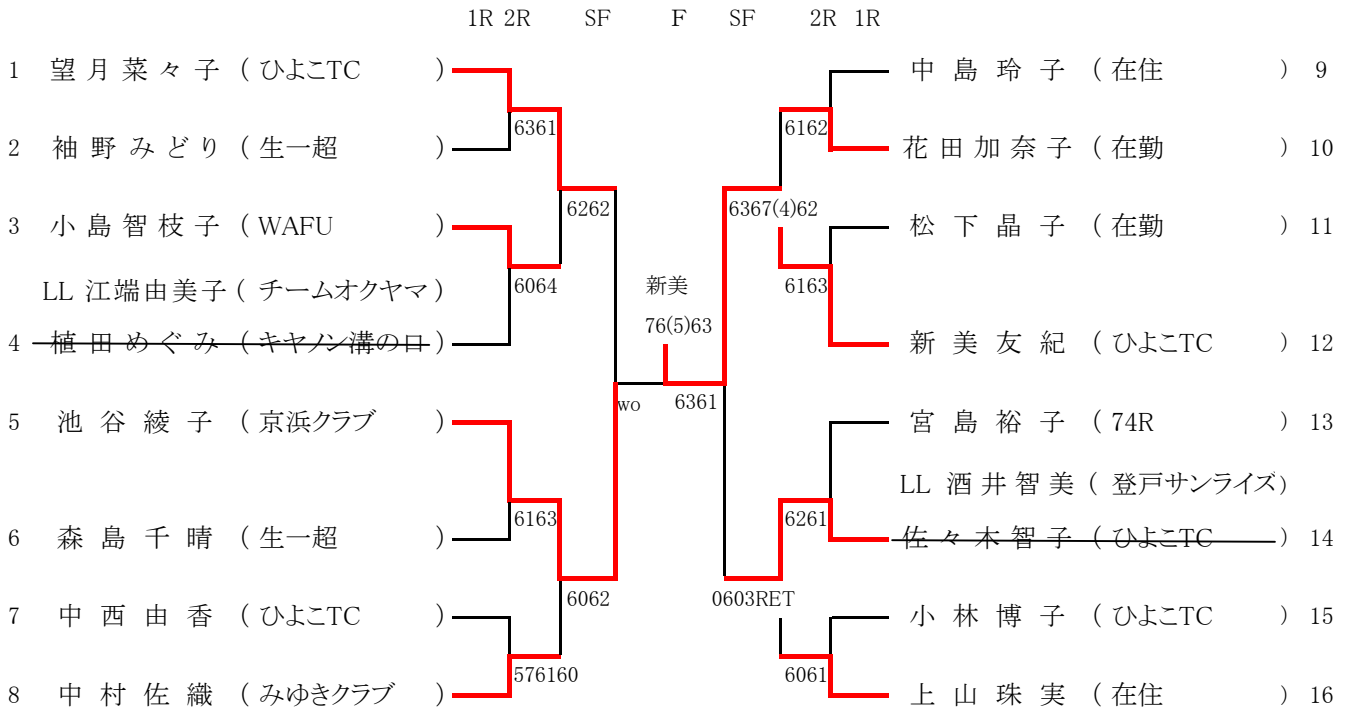

男 子 本 戦

第1シード	上田悟郎 (京浜クラブ)		9~16 乗田大輔 (三井住友銀行)
第2シード	青山昇 (ひよこTC)		池谷智隆 (京浜クラブ)
3~4	尾山翼 (登戸サンライズ)		小西庸介 (WAFU)
	小林茂樹 (在住)		重田健一 (チームオクヤマ)
5~8	阿久津泰紀 (生一超)		長田誠司 (京浜クラブ)
	乃美晴俊 (生一超)		山澤毅 (あわっこくらぶ)
	古我裕輔 (あわっこくらぶ)		瀬沼洋二 (ひよこTC)
	神山泰成 (アトムTC)		小林友也 (みゆきクラブ)

女 子 本 戦

- | | | | |
|-------|-------|-----------|---|
| 第1シード | 望月菜々子 | (ひよこTC) |) |
| 第2シード | 上山珠実 | (在住) |) |
| 3~4 | 新美友紀 | (ひよこTC) |) |
| | 池谷綾子 | (京浜クラブ) |) |
| 5~8 | 中村佐織 | (みゆきクラブ) |) |
| | 中島玲子 | (在住) |) |
| | 宮島裕子 | (74R) |) |
| | 植田めぐみ | (キヤノン溝の口) |) |