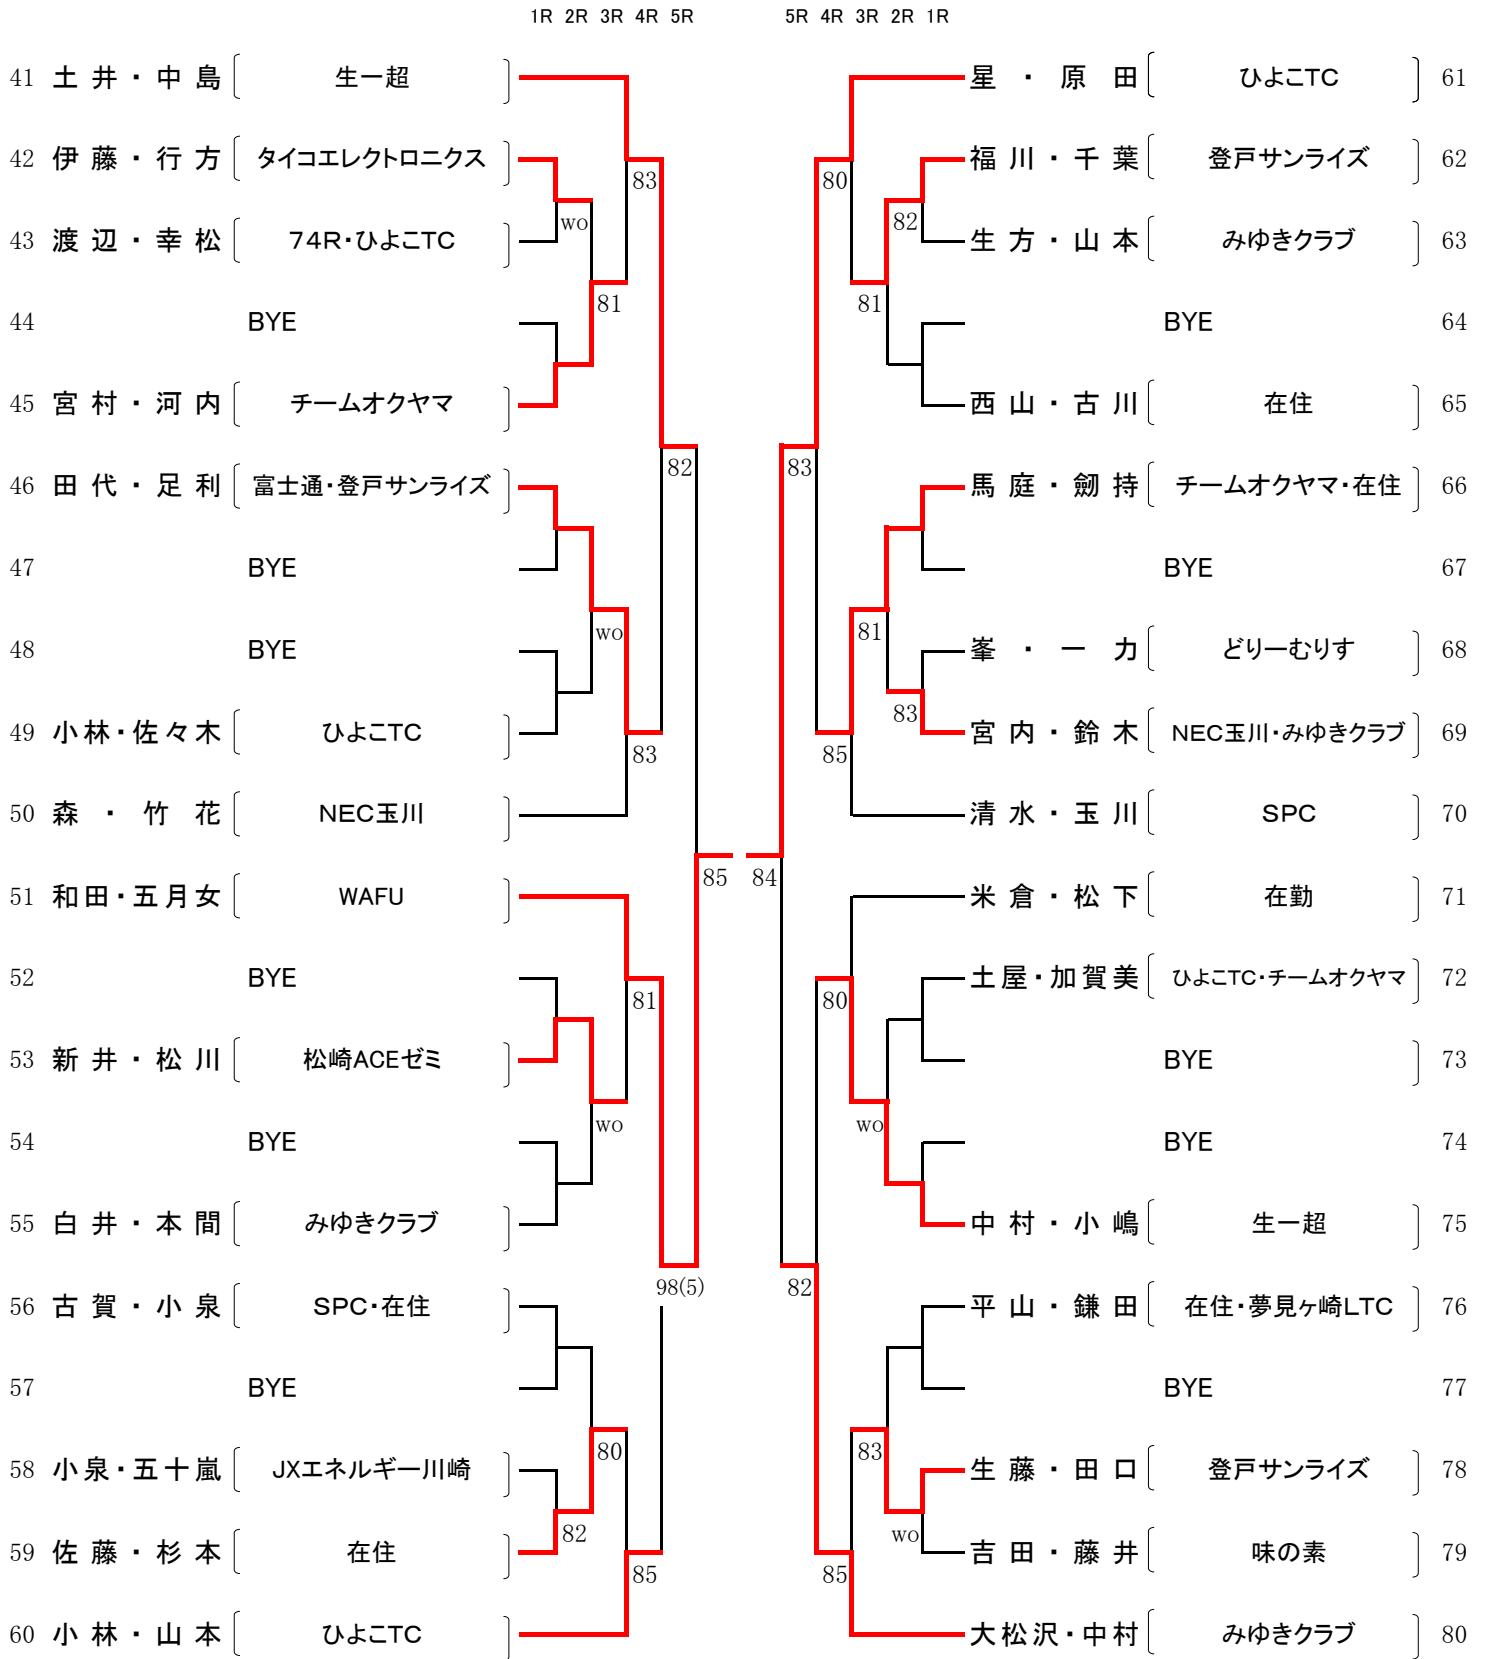

一般女子 (予選) (1)

(A)

(B)

一般女子(予選)(2)

(C)

(D)

一般女子 (予選) (3)

(E)

(F)

一般女子(予選)(4)

(G)

(H)

		1R	2R	3R	4R	5R	5R	4R	3R	2R	1R						
121	高木・清家	[辰野・森	[京浜クラブ]	141
122	平野・山本	[川田・田嶋	[キャノン矢向]	142
123	小林・磯西	[佐々木・久保田	[NEC玉川]	143
124	BYE	[BYE	[]	144
125	東條・高橋	[中島・木村	[みゆきクラブ]	145
126	田中・馬場	[山本・阿部	[松崎ACEゼミ]	146
127	BYE	[BYE	[]	147
128	鈴・真壁	[原田・真野	[ひよこTC]	148
129	倉持・村田	[長沼・信近	[味の素・NEC玉川]	149
130	坂尻・沢田	[宮島・市川	[74R・プラザTC]	150
131	菊地・高橋	[栗屋・神谷	[チームオクヤマ・在住]	151
132	佐藤・丸山	[齊藤・本山	[みゆきクラブ]	152
133	BYE	[BYE	[]	153
134	BYE	[BYE	[]	154
135	川島・中野	[梅田・金澤	[生一超]	155
136	堤・薩澤	[岸本・小沼	[塩見TC]	156
137	BYE	[BYE	[]	157
138	伊藤・広木	[渡辺・東	[ひよこTC]	158
139	若井・溝口	[熊切・橋本	[在住]	159
140	堀川・田中	[松川・脇田	[登戸サンライズ]	160