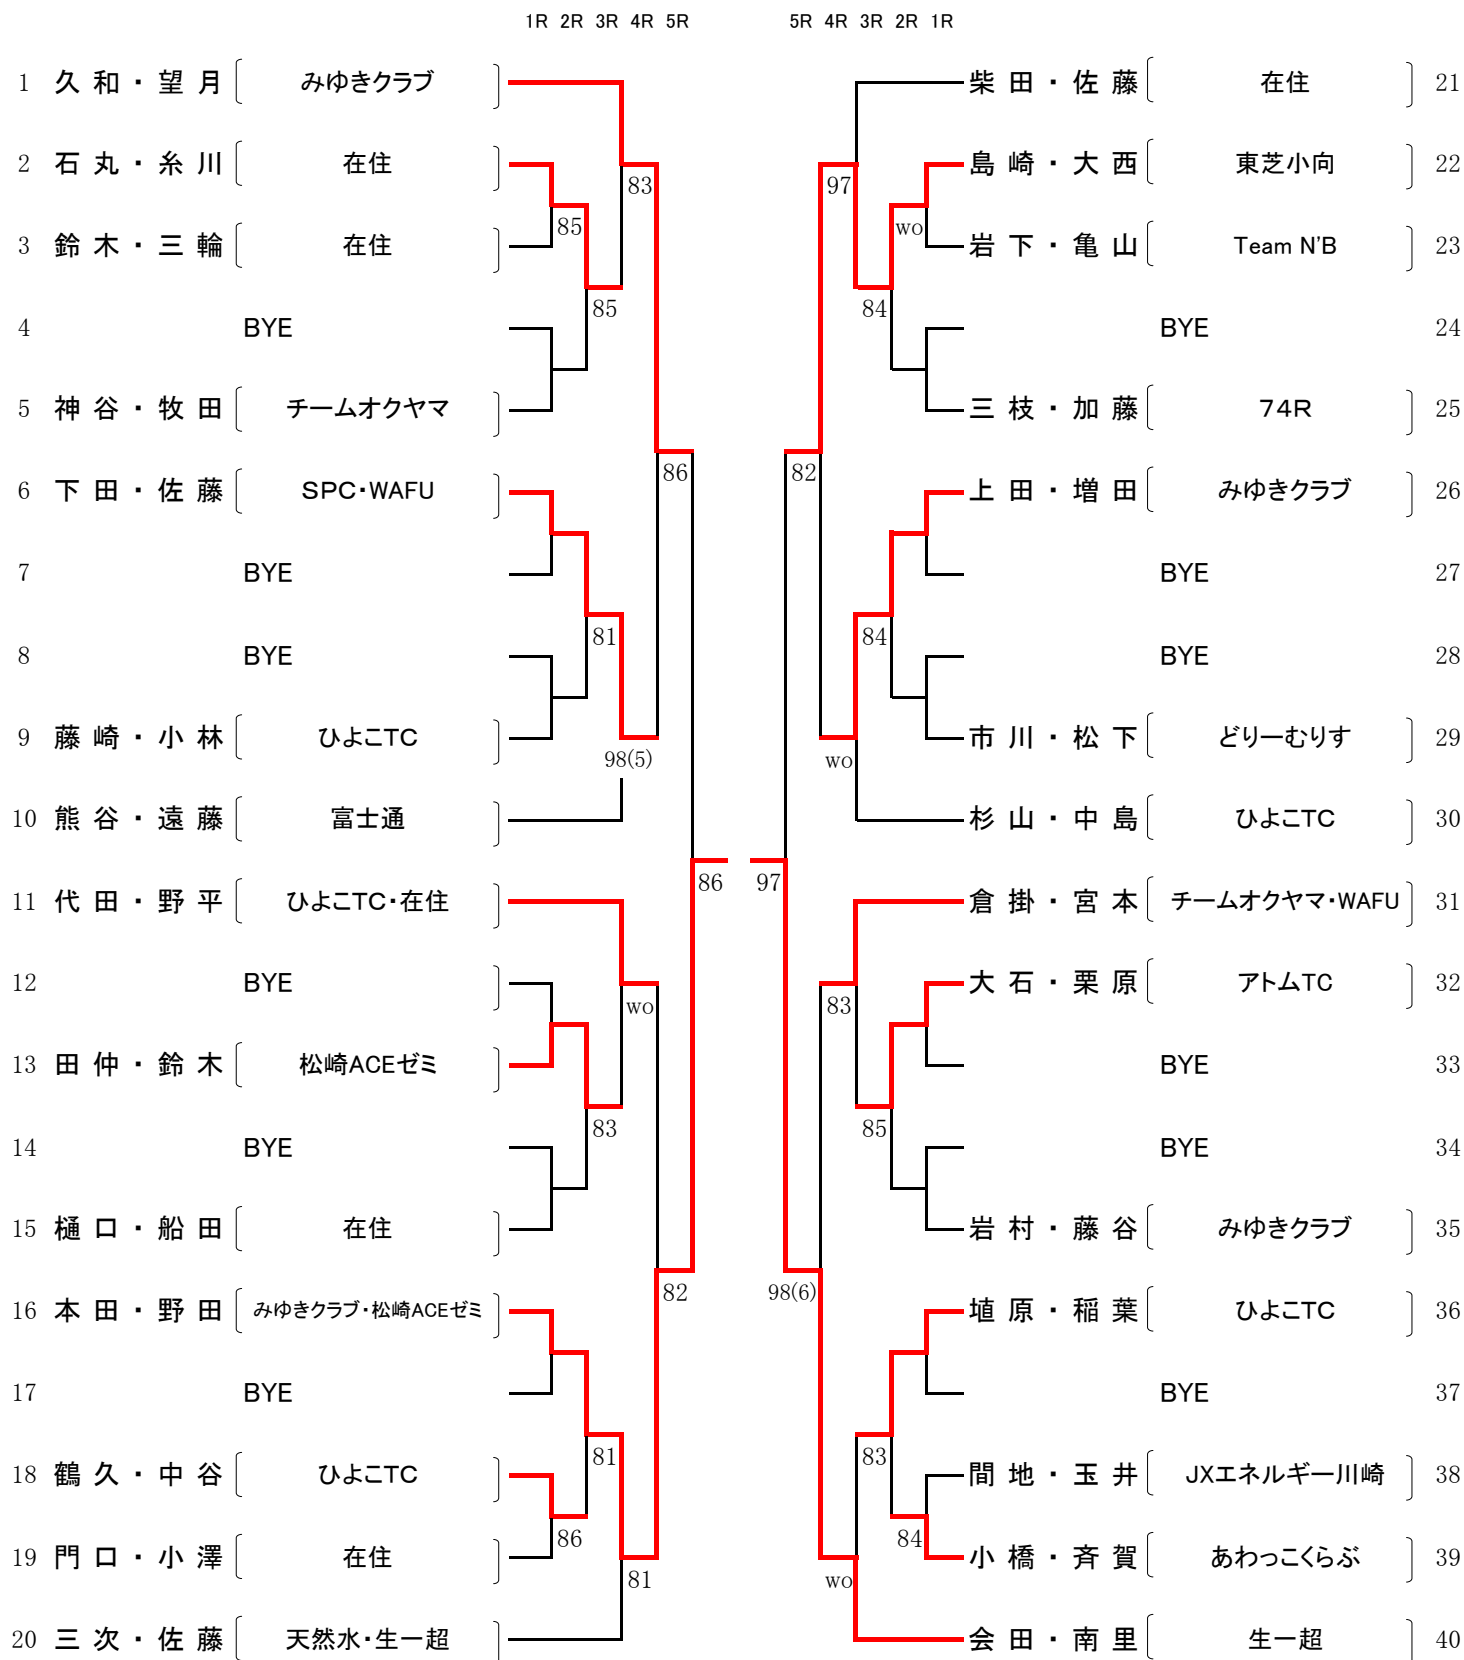

一般女子 (予選) (1)

(A)

(B)

一般女子(予選)(2)

(C)

(D)

一般女子 (予選) (3)

(E)

(F)

一般女子(予選)(4)

(G)

(H)

		1R	2R	3R	4R	5R	5R	4R	3R	2R	1R						
121	高木・清家	[辰野・森	[京浜クラブ]	141
122	平野・山本	[川田・田嶋	[キャノン矢向]	142
123	小林・磯西	[佐々木・久保田	[NEC玉川]	143
124	BYE	[BYE	[]	144
125	東條・高橋	[中島・木村	[みゆきクラブ]	145
126	田中・馬場	[山本・阿部	[松崎ACEゼミ]	146
127	BYE	[BYE	[]	147
128	鈴・真壁	[原田・真野	[ひよこTC]	148
129	倉持・村田	[長沼・信近	[味の素・NEC玉川]	149
130	坂尻・沢田	[宮島・市川	[74R・プラザTC]	150
131	菊地・高橋	[栗屋・神谷	[チームオクヤマ・在住]	151
132	佐藤・丸山	[齊藤・本山	[みゆきクラブ]	152
133	BYE	[BYE	[]	153
134	BYE	[BYE	[]	154
135	川島・中野	[梅田・金澤	[生一超]	155
136	堤・薩澤	[岸本・小沼	[塩見TC]	156
137	BYE	[BYE	[]	157
138	伊藤・広木	[渡辺・東	[ひよこTC]	158
139	若井・溝口	[熊切・橋本	[在住]	159
140	堀川・田中	[松川・脇田	[登戸サンライズ]	160