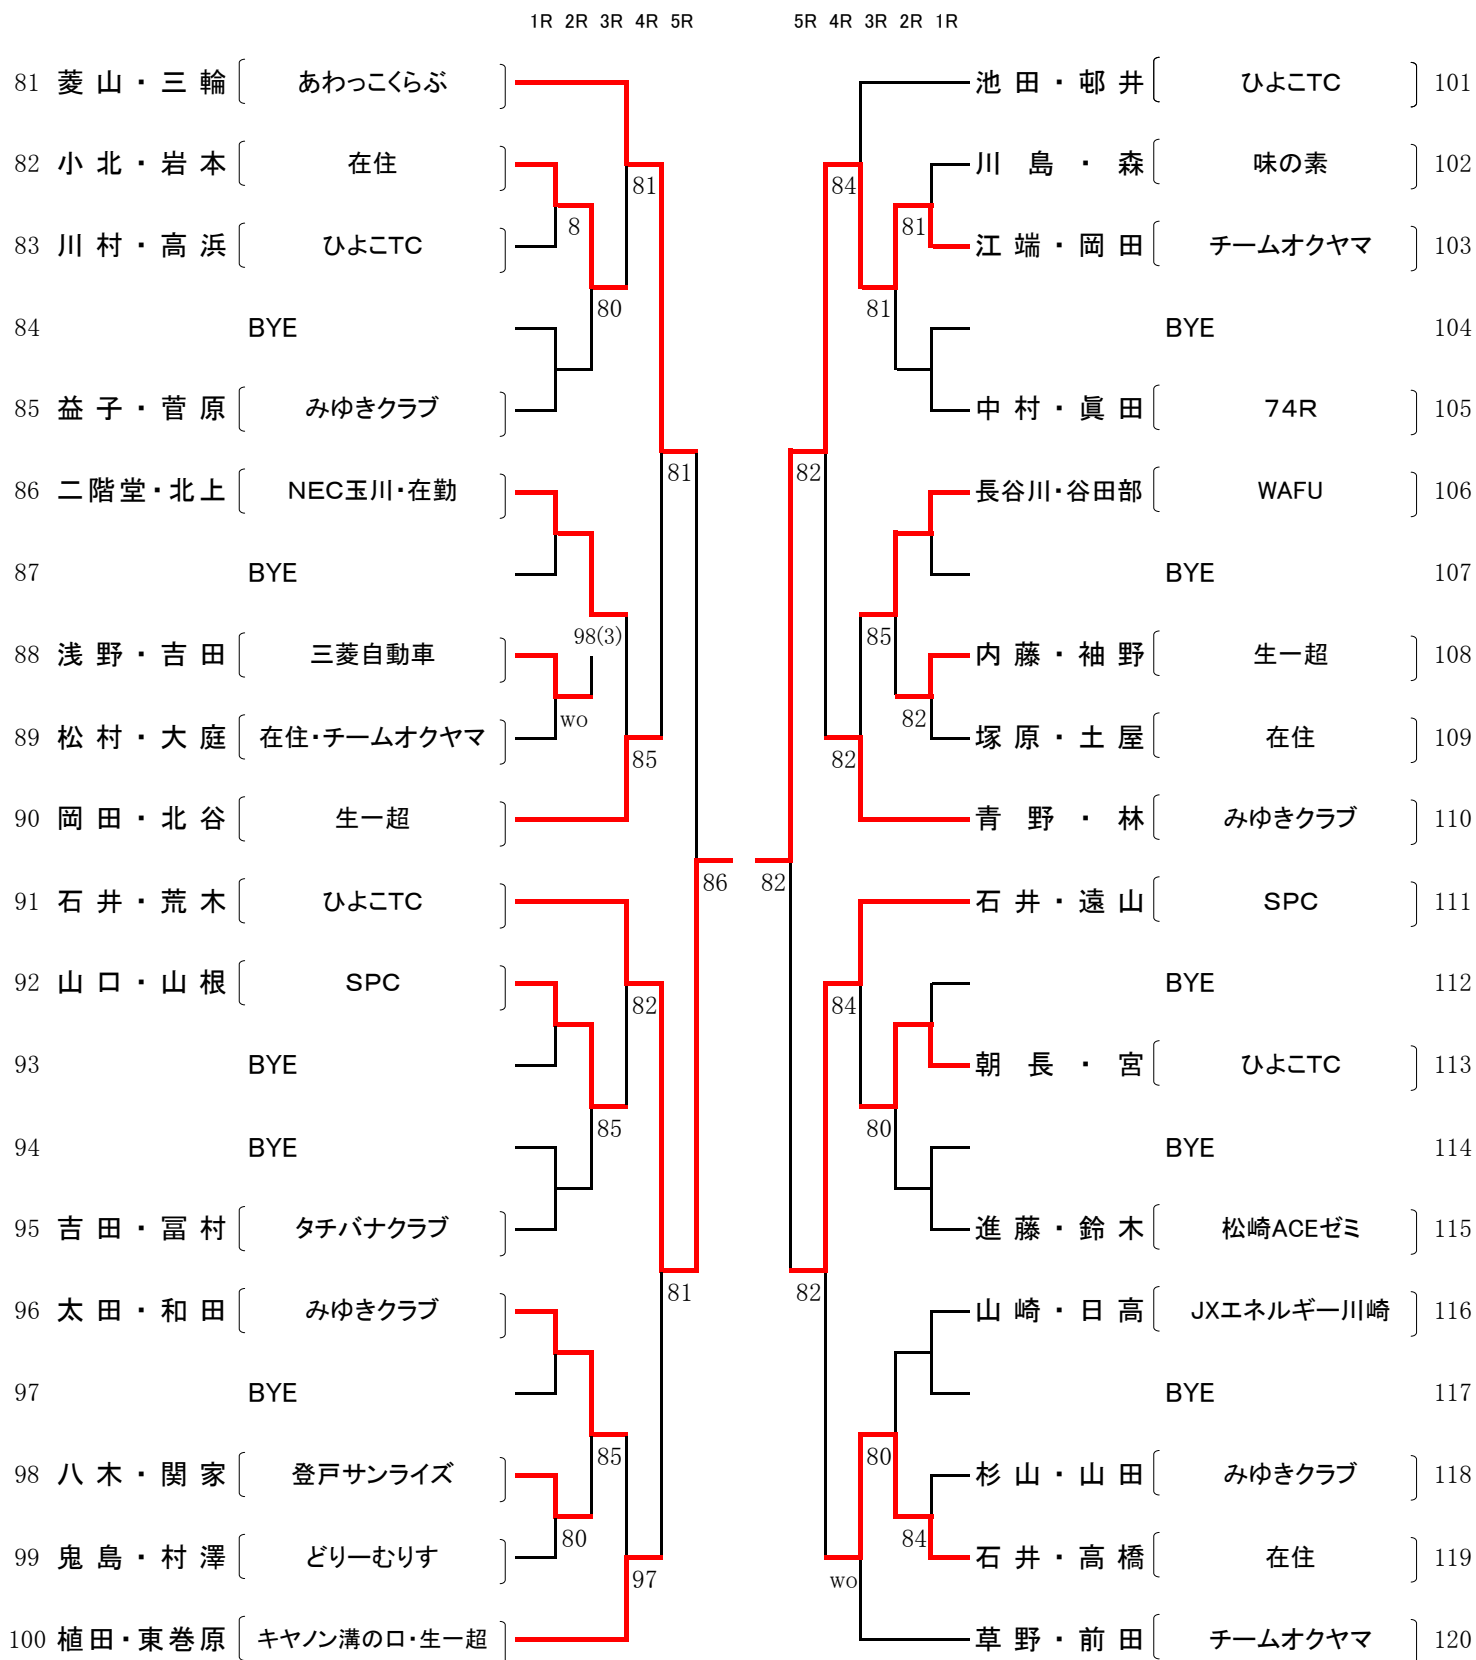

一般女子 (予選) (1)

(A)

(B)

一般女子(予選)(2)

(C)

(D)

一般女子 (予選) (3)

(E)

(F)

一般女子(予選)(4)

(G)

(H)

		1R	2R	3R	4R	5R	5R	4R	3R	2R	1R						
121	高木・清家	[辰野・森	[京浜クラブ]	141
122	平野・山本	[川田・田嶋	[キャノン矢向]	142
123	小林・磯西	[佐々木・久保田	[NEC玉川]	143
124	BYE	[BYE	[]	144
125	東條・高橋	[中島・木村	[みゆきクラブ]	145
126	田中・馬場	[山本・阿部	[松崎ACEゼミ]	146
127	BYE	[BYE	[]	147
128	鈴・真壁	[原田・真野	[ひよこTC]	148
129	倉持・村田	[長沼・信近	[味の素・NEC玉川]	149
130	坂尻・沢田	[宮島・市川	[74R・プラザTC]	150
131	菊地・高橋	[栗屋・神谷	[チームオクヤマ・在住]	151
132	佐藤・丸山	[齊藤・本山	[みゆきクラブ]	152
133	BYE	[BYE	[]	153
134	BYE	[BYE	[]	154
135	川島・中野	[梅田・金澤	[生一超]	155
136	堤・薩澤	[岸本・小沼	[塩見TC]	156
137	BYE	[BYE	[]	157
138	伊藤・広木	[渡辺・東	[ひよこTC]	158
139	若井・溝口	[熊切・橋本	[在住]	159
140	堀川・田中	[松川・脇田	[登戸サンライズ]	160