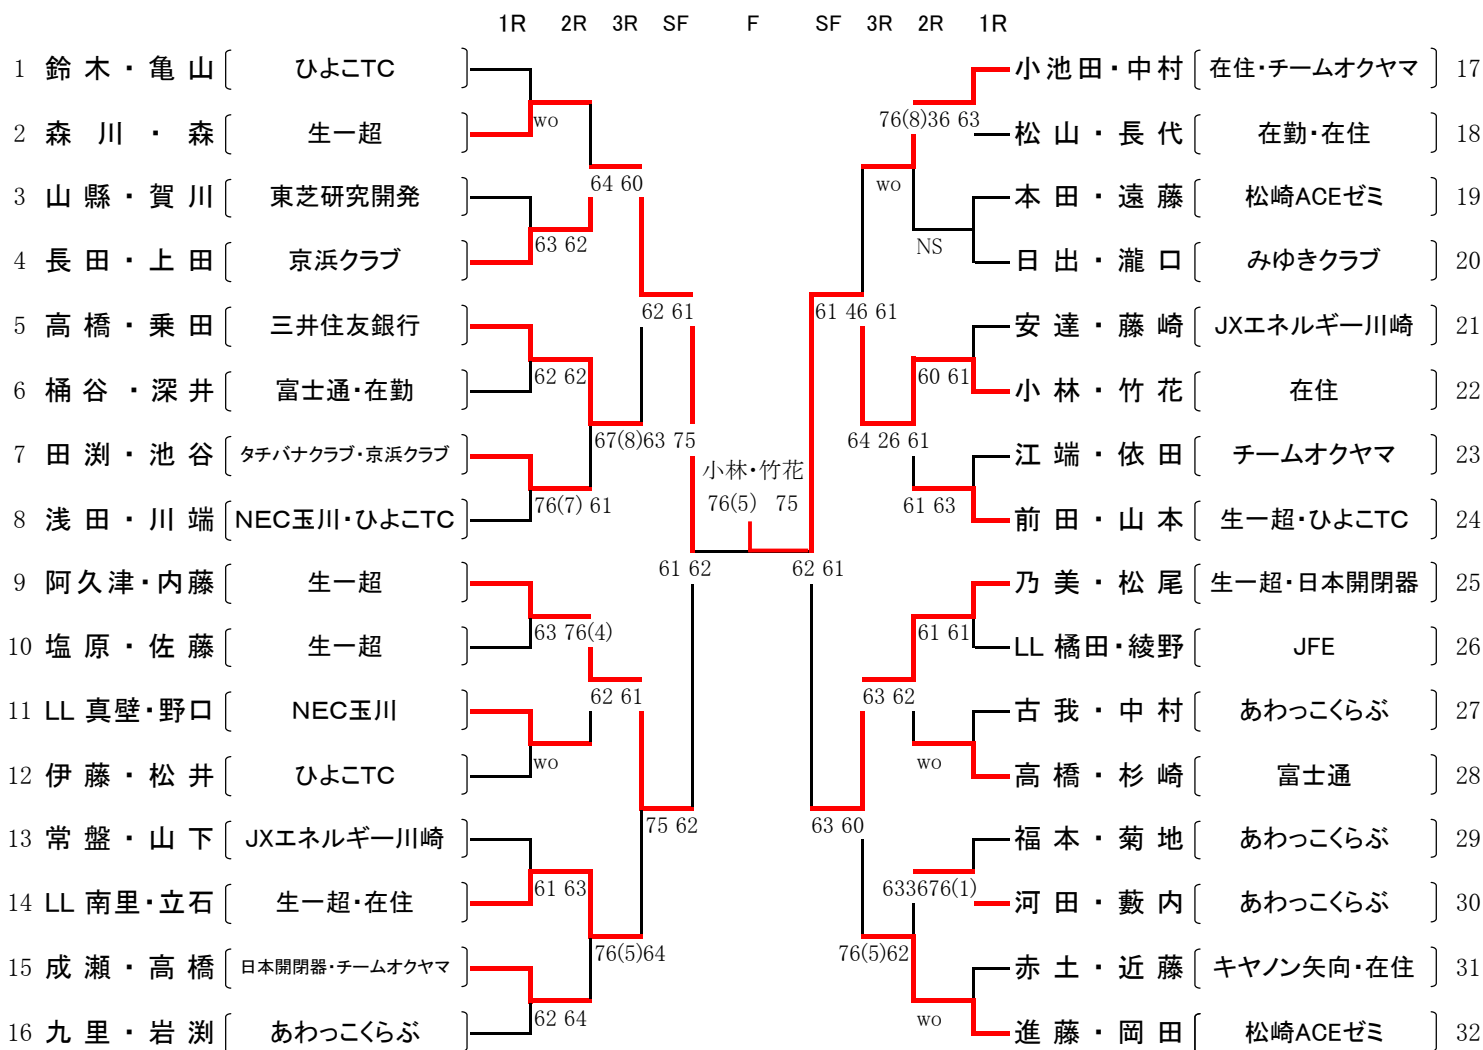

男 子 本 戦

第 1 シード	鈴木・亀山 (ひよこTC)	9 ~ 16	高橋・乗田 (三井住友銀行)
第 2 シード	進藤・岡田 (松崎ACEゼミ)		高橋・杉崎 (富士通)
3 ~ 4	前田・山本 (生一超・ひよこTC)		日出・瀧口 (みゆきクラブ)
	阿久津・内藤 (生一超)		常盤・山下 (JXエネルギー川崎)
5 ~ 8	九里・岩淵 (あわっこくらぶ)		伊藤・松井 (ひよこTC)
	小池田・中村 (在住・チームオクヤマ)		安達・藤崎 (JXエネルギー川崎)
	乃美・松尾 (生一超・日本開閉器)		福本・菊地 (あわっこくらぶ)
	浅田・川端 (NEC玉川・ひよこTC)		長田・上田 (京浜クラブ)

女 子 本 戦

- 第 1 シード 小林・寺内 (ひよこTC)
- 第 2 シード 宮田・高橋 (みゆきクラブ)
- 3 ~ 4 池谷・綱川 (京浜クラブ・みゆきクラブ)
- 村田・田村 (チームオクヤマ)
- 5 ~ 8 大竹・吉野 (みゆきクラブ)
- 早崎・田中 (あわっこくらぶ)
- 菅原・新美 (ひよこTC)
- 梅田・永重 (松崎ACEゼミ)

※ラッキールーザーは本戦1R当日、最初の試合開始20分前までに受付をしてください。