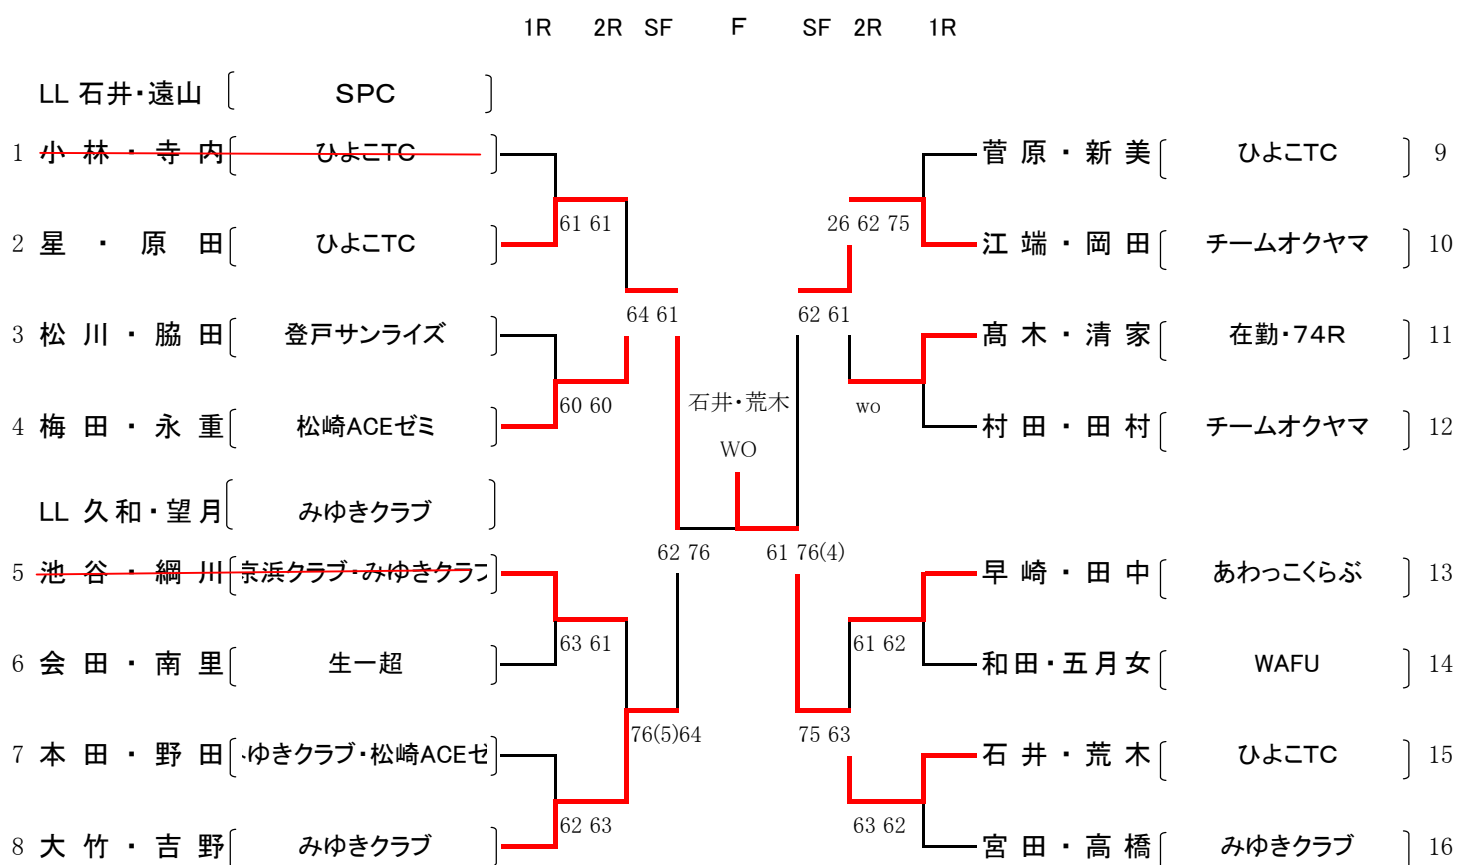

男 子 本 戦

第 1 シード	鈴木・亀山 (ひよこTC)	9 ~ 16	高橋・乗田 (三井住友銀行)
第 2 シード	進藤・岡田 (松崎ACEゼミ)		高橋・杉崎 (富士通)
3 ~ 4	前田・山本 (生一超・ひよこTC)		日出・瀧口 (みゆきクラブ)
	阿久津・内藤 (生一超)		常盤・山下 (JXエネルギー川崎)
5 ~ 8	九里・岩淵 (あわっこくらぶ)		伊藤・松井 (ひよこTC)
	小池田・中村 (在住・チームオクヤマ)		安達・藤崎 (JXエネルギー川崎)
	乃美・松尾 (生一超・日本開閉器)		福本・菊地 (あわっこくらぶ)
	浅田・川端 (NEC玉川・ひよこTC)		長田・上田 (京浜クラブ)

女 子 本 戦

- 第 1 シード 小林・寺内 (ひよこTC)
- 第 2 シード 宮田・高橋 (みゆきクラブ)
- 3 ~ 4 池谷・綱川 (京浜クラブ・みゆきクラブ)
- 村田・田村 (チームオクヤマ)
- 5 ~ 8 大竹・吉野 (みゆきクラブ)
- 早崎・田中 (あわっこくらぶ)
- 菅原・新美 (ひよこTC)
- 梅田・永重 (松崎ACEゼミ)

※ラッキールーザーは本戦1R当日、最初の試合開始20分前までに受付をしてください。