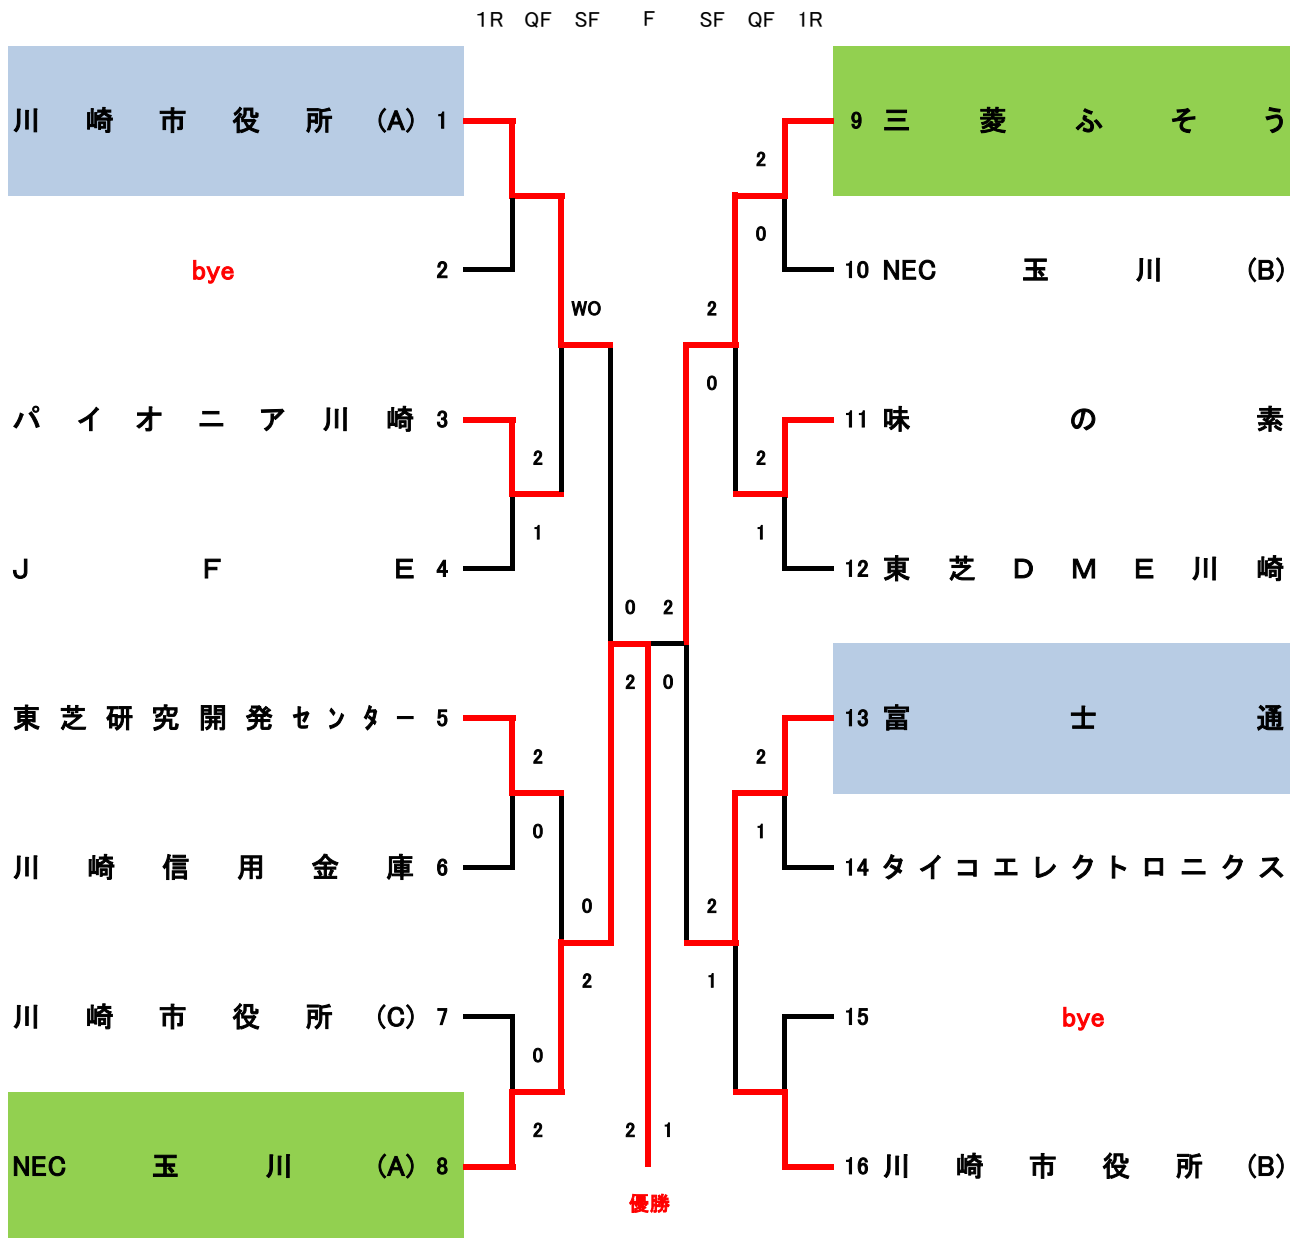

# 第116回川崎市実業団対抗テニス・男子B級トーナメント戦績結果

① ② ③ QF SF F SF QF ③ ② ①

52. 川崎市上下水道局(A)

# 第116回川崎市実業団対抗テニス・女子トーナメント戦績結果

8. NEC 玉川(A)