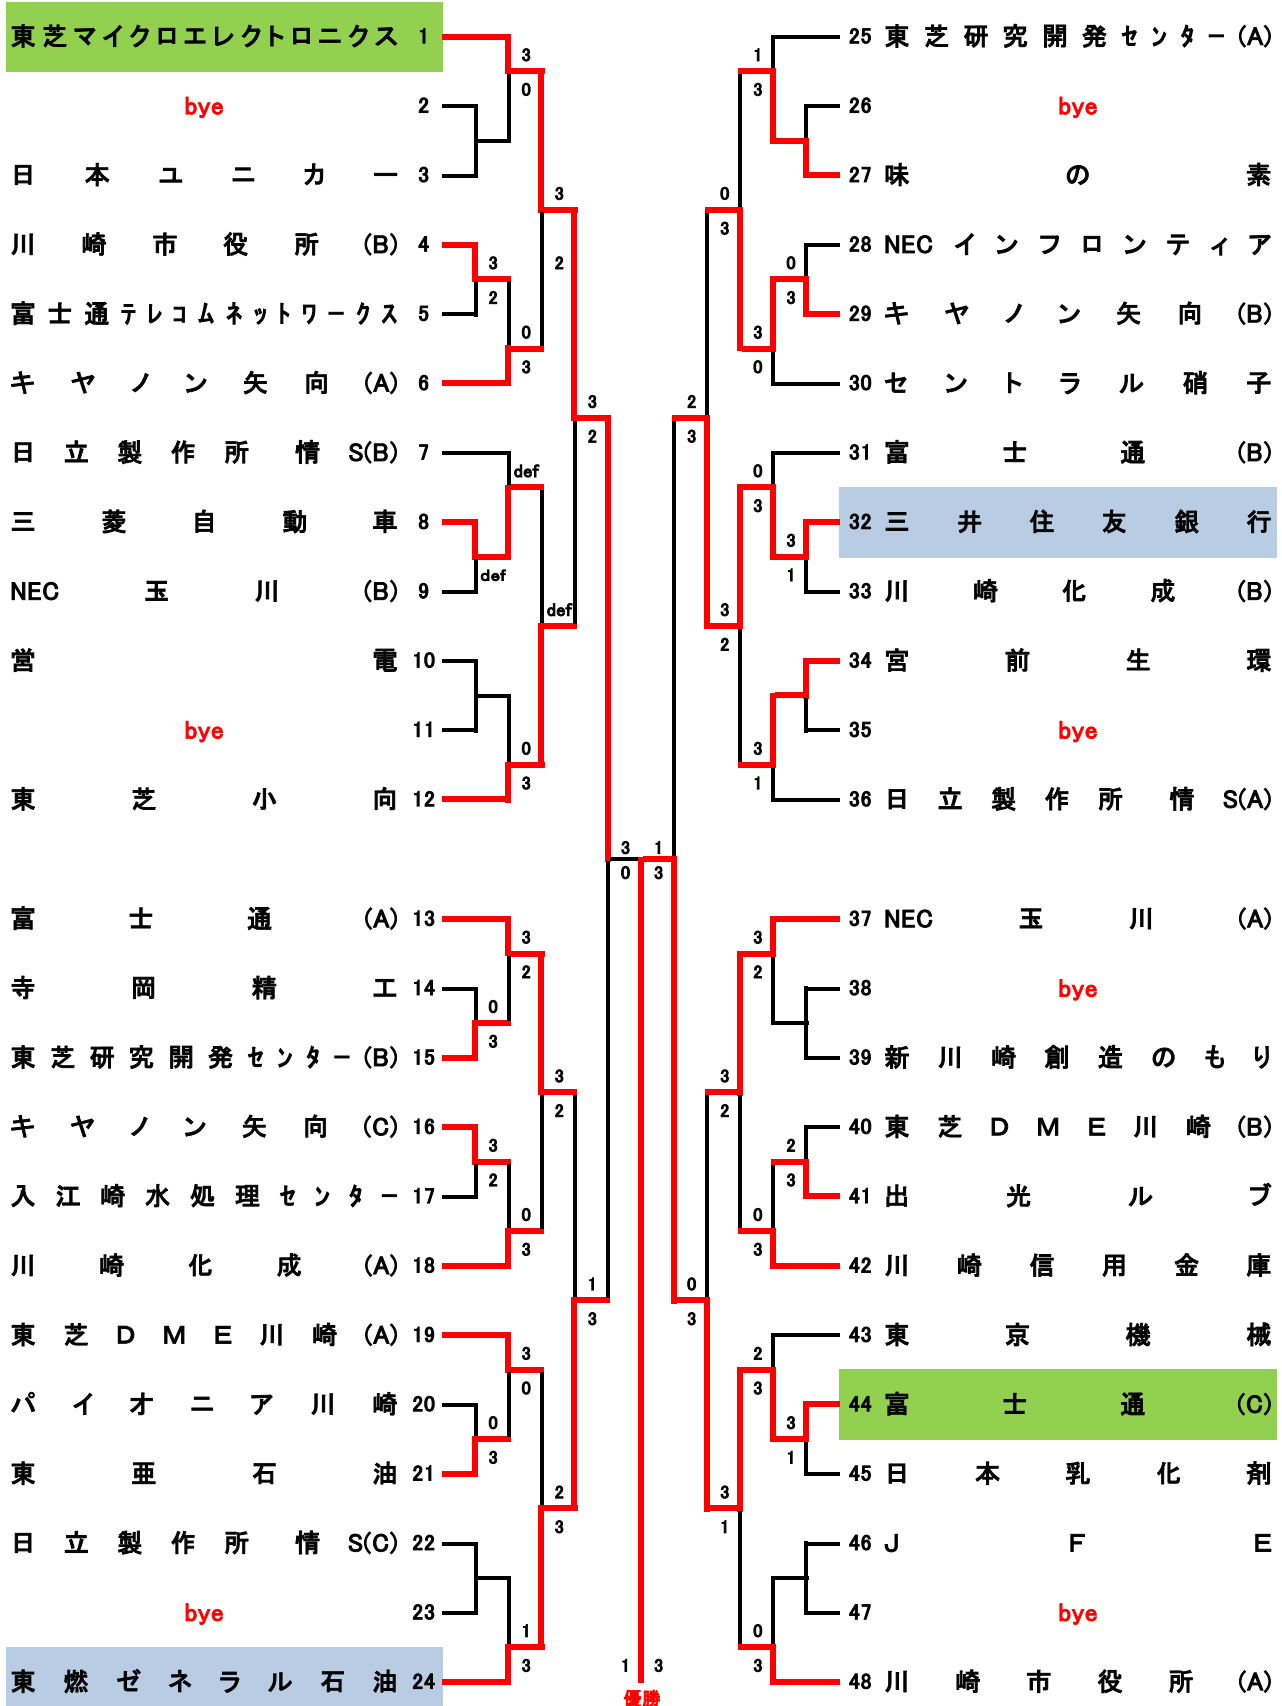

第116回川崎市実業団対抗テニス・男子C級トーナメント戦績結果

① ② ③ QF SF F SFQF ③ ② ①

44. 富士通(C)