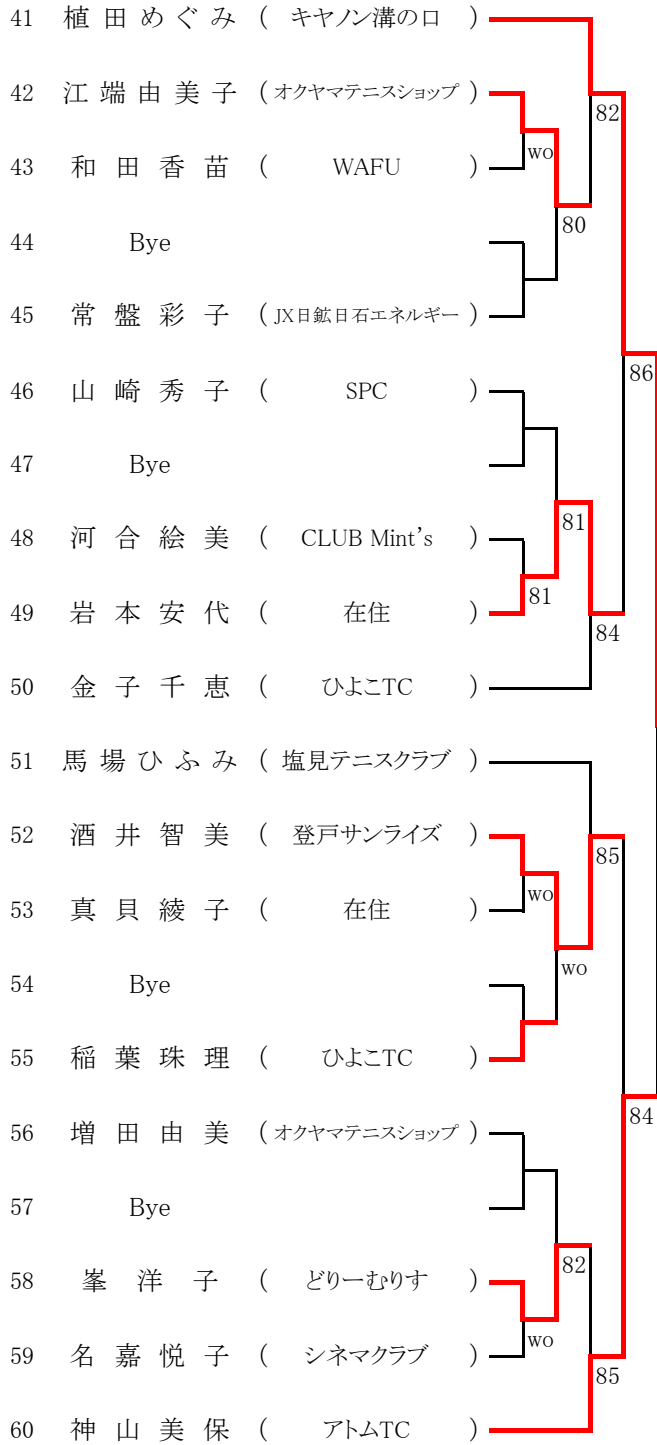

一般女子（予選）（1）

(A)

(B)

	1R	2R	3R	4R	5R	5R	4R	3R	2R	1R	
1 長尾麻衣子（ 在住 ）	└───┬───┘					└───┬───┘					小林ひかり（ ひよこTC ） 21
2 Bye	└───┬───┘					└───┬───┘					Bye 22
3 松川直子（ シネマクラブ ）	└───┬───┘					└───┬───┘					五十嵐由美（ JX日鉱日石エネルギー ） 23
4 Bye	└───┬───┘					└───┬───┘					Bye 24
5 小沼美桜（ 塩見テニスクラブ ）	└───┬───┘					└───┬───┘					平野絵里（ みゆきクラブ ） 25
6 岡本亜有子（ 三菱自動車 ）	└───┬───┘					└───┬───┘					坂尻知恵子（ SPC ） 26
7 Bye	└───┬───┘					└───┬───┘					Bye 27
8 中村由紀子（ オクヤマテニスショップ ）	└───┬───┘					└───┬───┘					五月女康子（ WAFU ） 28
9 廣瀬春美（ タイコエレクトロニクス ）	└───┬───┘					└───┬───┘					車谷祐子（ 在住 ） 29
10 佐々木智子（ ひよこTC ）	└───┬───┘					└───┬───┘					堺沢恵子（ オクヤマテニスショップ ） 30
11 中島玲子（ 在住 ）	└───┬───┘					└───┬───┘					薄井恵子（ キヤノン矢向 ） 31
12 石川美樹（ シネマクラブ ）	└───┬───┘					└───┬───┘					山本文江（ オクヤマテニスショップ ） 32
13 村上彩子（ ひよこTC ）	└───┬───┘					└───┬───┘					志田祐子（ 74R ） 33
14 Bye	└───┬───┘					└───┬───┘					Bye 34
15 間地尚子（ JX日鉱日石エネルギー ）	└───┬───┘					└───┬───┘					信近三恵（ NEC玉川 ） 35
16 鈴木早恵（ 日立製作所情S ）	└───┬───┘					└───┬───┘					増田一美（ あわっこくらぶ ） 36
17 Bye	└───┬───┘					└───┬───┘					Bye 37
18 中島千帆（ 生一超 ）	└───┬───┘					└───┬───┘					田中結子（ 塩見テニスクラブ ） 38
19 吉田エリカ（ 味の素 ）	└───┬───┘					└───┬───┘					大坪由紀枝（ ひよこTC ） 39
20 中村理絵（ オクヤマテニスショップ ）	└───┬───┘					└───┬───┘					南里裕美（ 生一超 ） 40

一般女子（予選）（2）

(C)

1R 2R 3R 4R 5R

(D)

5R 4R 3R 2R 1R