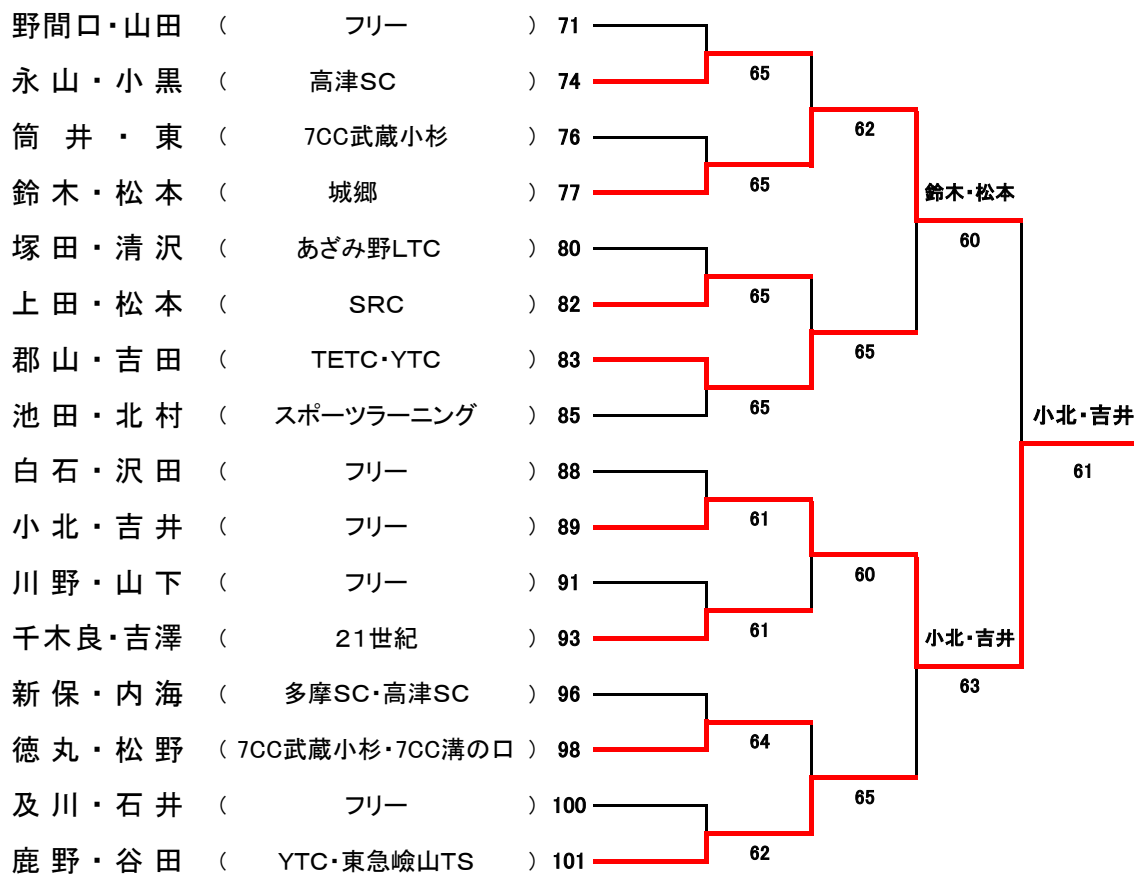

**A 組**

1R 2R 3R SF F  
 10/23(火) | 10/25(木)

**B 組**

1R 2R 3R SF F  
 10/24(水) | 10/25(木)

C 組

1R 2R 3R 4R SF F  
 10/24(水) | 10/25(木)

D 組