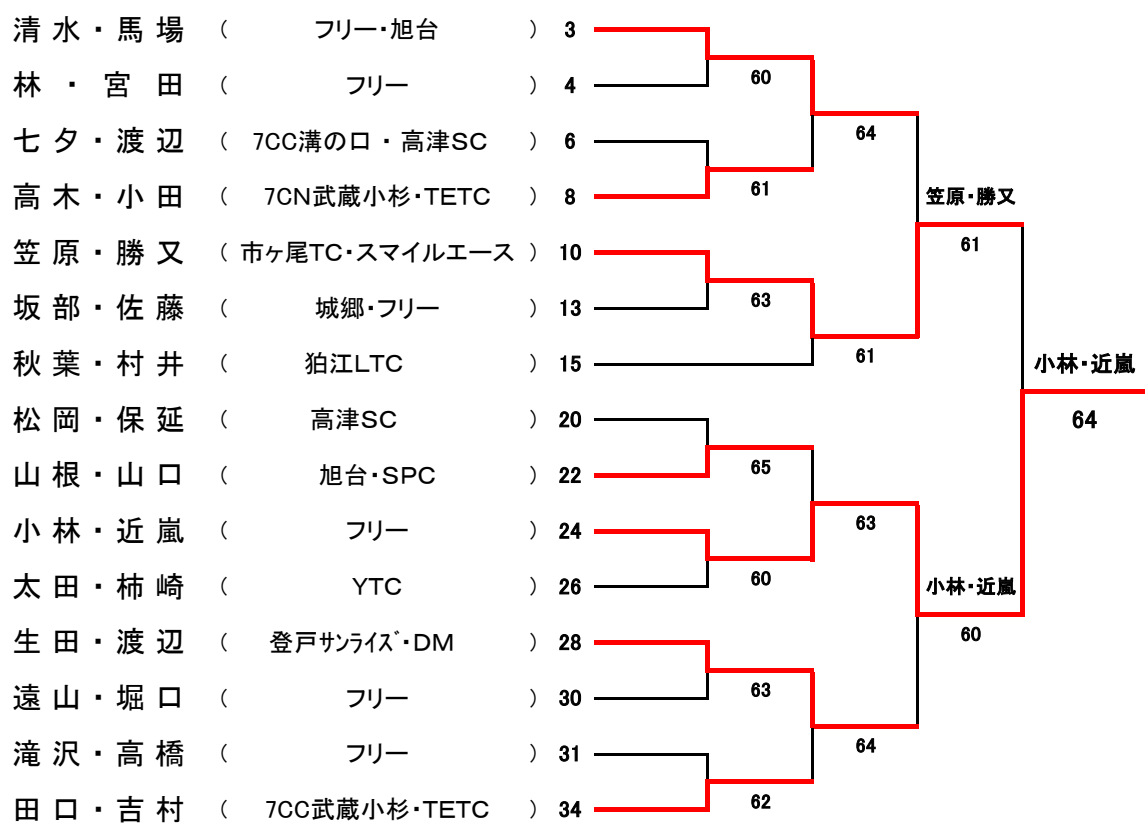

**A 組**

1R 2R 3R SF F  
 10/23(火) | 10/25(木)

**B 組**

1R 2R 3R SF F  
 10/24(水) | 10/25(木)

C 組

1R 2R 3R 4R SF F  
 10/24(水) | 10/25(木)

D 組