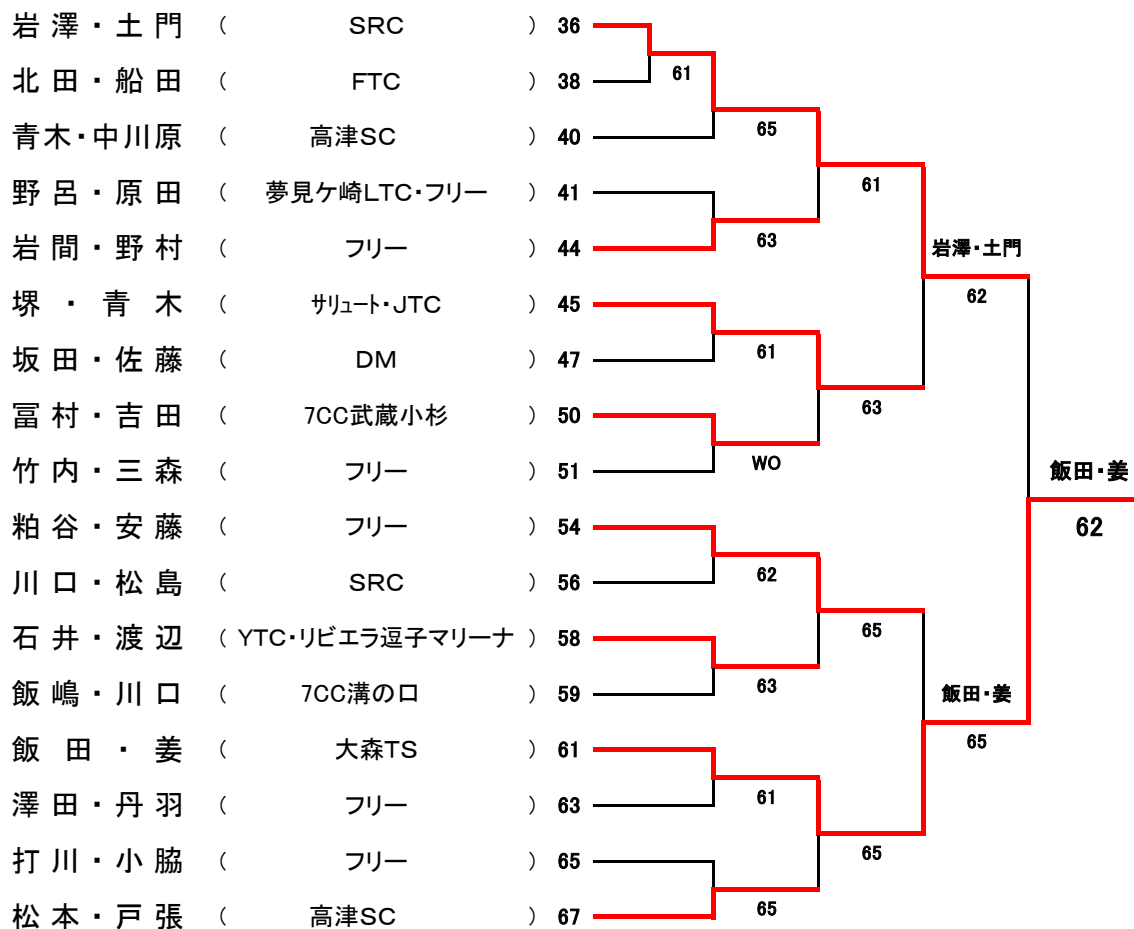

**A 組**

1R 2R 3R SF F  
 10/23(火) | 10/25(木)

**B 組**

1R 2R 3R SF F  
 10/24(水) | 10/25(木)

C 組

1R 2R 3R 4R SF F  
 10/24(水) | 10/25(木)

D 組