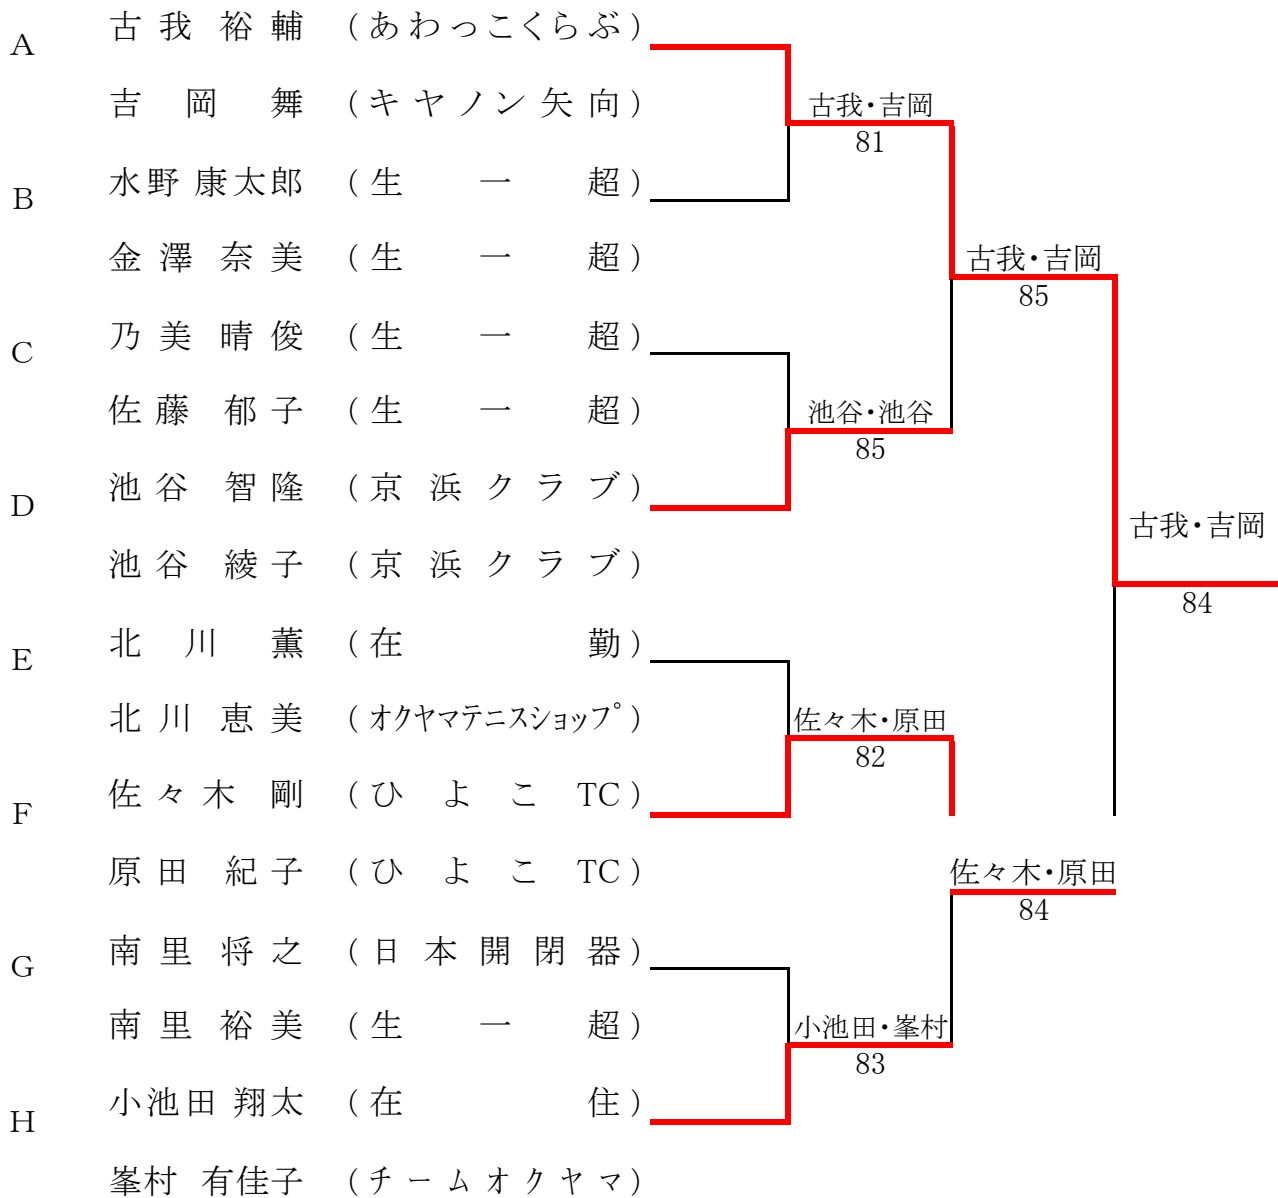

一般 ミックス (6R ~ F)

6R

SF

F

一般 (A)

			1R	2R	3R	4R	5R
1	海保 大介 ( WAFU )						
	東條 宏枝 ( WAFU )						
2	添田 信也 ( 在住 )						
	佐藤 美歩 ( 在住 )						
3	小島 啓太郎 ( 百合ヶ丘FTC )			wo	80		
	酒井 志穂 ( 百合ヶ丘FTC )						
4	采見 大輔 ( みゆきクラブ )					86	
	采見 奈津美 ( みゆきクラブ )						
5	Bye				86		
6	江頭 嵩礼 ( ひよこTC )						
	三浦 富美子 ( ひよこTC )						海保・東條
7	大久保 修子 ( 在勤 )						84
	( 在勤 )						
8	Bye				wo		
9	鳥山 洋 ( 在住 )						
	鳥山 康子 ( 在住 )						
10	市場 冬樹 ( 東芝研究開発 )					82	
	石井 恵奈 ( 東芝研究開発 )						
11	Bye				83		
12	友常 貴彦 ( ひよこTC )						
	山口 美華 ( ひよこTC )						
13	岡田 要 ( ひよこTC )						
	久和 玲子 ( みゆきクラブ )						
14	橘田 将 ( JFE )						
	綾野 有子 ( JFE )			wo			
15	山崎 伸浩 ( タイコエレクトロニクス )		82				
	菅原 香奈子 ( 京浜クラブ )						
16	田中 聡 ( 在住 )					85	
	戸澤 慧美 ( 在住 )						
17	Bye				81		
18	江端 保宏 ( チームオクヤマ )						
	江端 由美子 ( チームオクヤマ )						古我・吉岡
19	渡邊 祐樹 ( ひよこTC )						82
	渡邊 絵美 ( ひよこTC )						
20	Bye				wo		
21	畑中 啓太 ( 在住 )						
	畑中 望 ( JAセレサ川崎 )						
22	田代 茂樹 ( 富士通 )					83	
	田代 尚美 ( 富士通 )						
23	小嶋 裕輔 ( 日本開閉器 )		84				
	小嶋 幸恵 ( 生一超 )			80			
24	古我 裕輔 ( あわっこくらぶ )						
	吉岡 舞 ( キヤノン矢向 )						