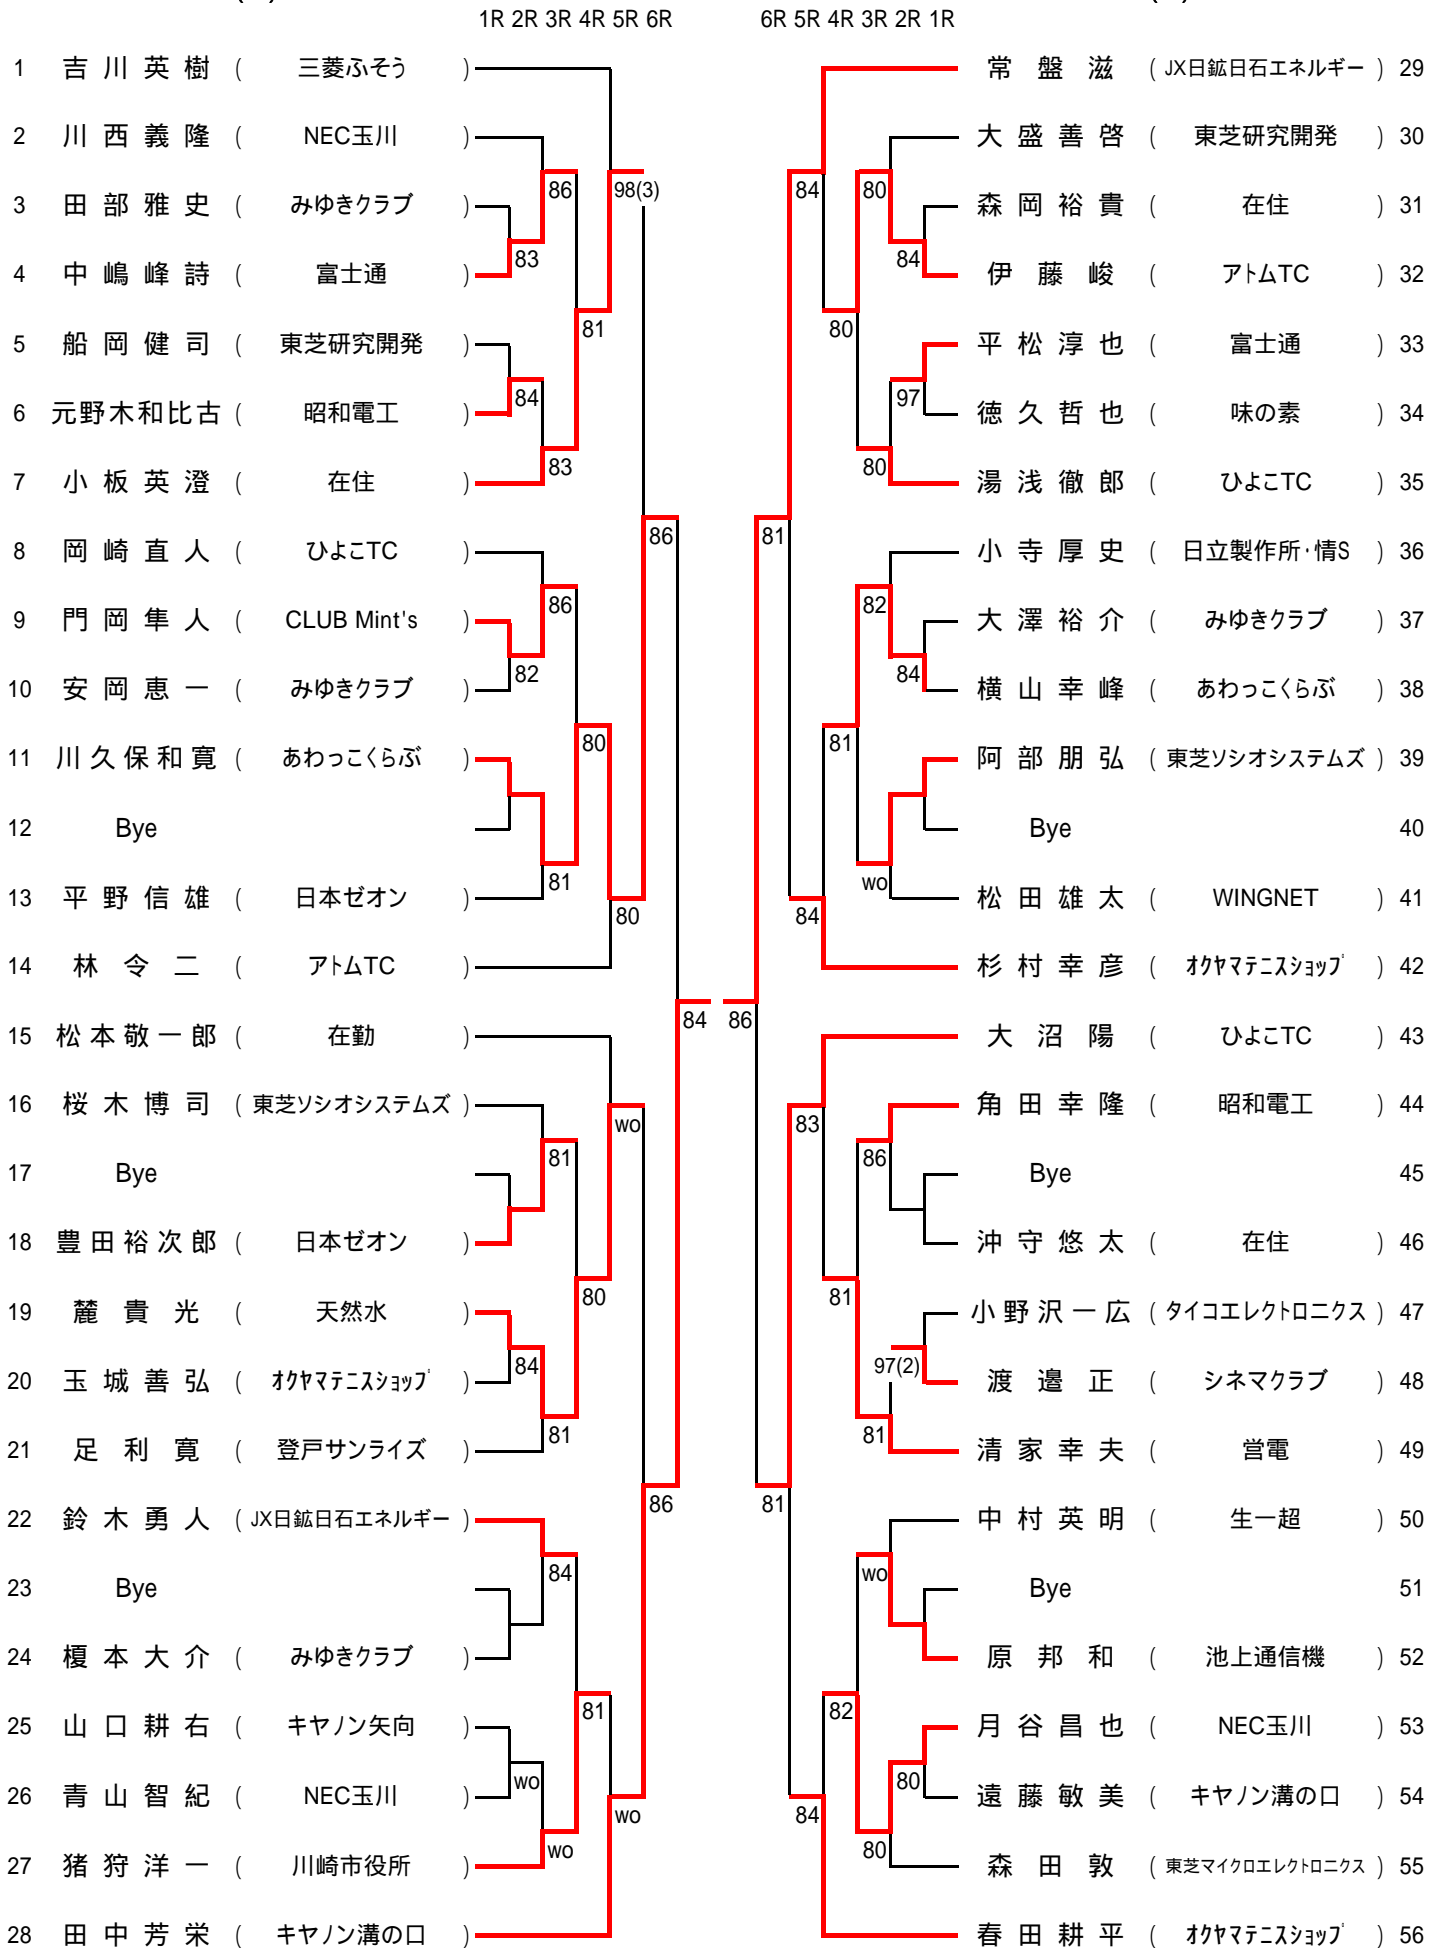

一般男子 (予選) (1)

(A)

(B)

一般男子 ( 予選 ) ( 2 )

(C)

(D)

		1R	2R	3R	4R	5R	6R	6R	5R	4R	3R	2R	1R			
57	松丸 弘和 ( オヤマテニスショップ )														内藤 将和 ( 生一超 )	85
58	野原 大誠 ( 在住 )														中田 巖 ( 在勤 )	86
59	篠田 広司 ( 池上通信機 )				83		83								地崎 次郎 ( 在勤 )	87
60	粕谷 幸司 ( JFE )			84											佐藤 俊昭 ( 富士通 )	88
61	鈴木 惇士 ( 在住 )					86									後藤 恭郎 ( 登戸サンライズ )	89
62	伊藤 康雄 ( シネマクラブ )			wo											蓋盛 元希 ( 在勤 )	90
63	佐藤 晋 ( 川崎市役所 )					83									佐藤 雅規 ( ひよこTC )	91
64	池田 英貴 ( 東芝小向 )						97								能塚 正輝 ( 川崎市役所 )	92
65	北川 督 ( 味の素システムテクノ )				80										小高 宏樹 ( JX日鉱日石エネルギー )	93
66	高橋 弘行 ( 東芝研究開発 )			97											高田 正人 ( CLUB Mint's )	94
67	栗原 亮 ( タイコエレクトロニクス )					81									小永井 雄良 ( NECインフロンティア )	95
68	Bye														Bye	96
69	保科 義幸 ( 在住 )					wo									川嶋 真司 ( 在住 )	97
70	橋本 拓弥 ( ひよこTC )														上村 義孝 ( オヤマテニスショップ )	98
71	渡辺 剛 ( 在勤 )						84	81							松下 哲也 ( ひよこTC )	99
72	小野 孝 ( NECインフロンティア )														後藤 公輝 ( 在住 )	100
73	Bye														Bye	101
74	猪子 将二 ( CLUB Mint's )				84										小林 直樹 ( 在勤 )	102
75	森島 基 ( 生一超 )						83								市場 冬樹 ( 東芝研究開発 )	103
76	相原 慶多 ( 在住 )					wo									石渡 信 ( 東芝ソシオシステムズ )	104
77	佐々木 登 ( 富士通 )						wo								田中 康治 ( WAFU )	105
78	柳 在 鎬 ( ひよこTC )						82								藤田 仁 ( 在住 )	106
79	中曾根 寛之 ( アトムTC )					85									尾崎 陽 ( あわっこくらぶ )	107
80	垂井 文秋 ( 出光ルブ )				97										山崎 達郎 ( 在勤 )	108
81	佐藤 寿 ( 在勤 )						81								前 博之 ( キヤノン矢向 )	109
82	高松 伴直 ( 東芝研究開発 )					85									鶴見 晋一 ( 在勤 )	110
83	奥村 雄彦 ( オヤマテニスショップ )						82								廣岡 和親 ( 日本ゼオン )	111
84	福本 主税 ( あわっこくらぶ )														松浦 和良 ( NEC玉川 )	112