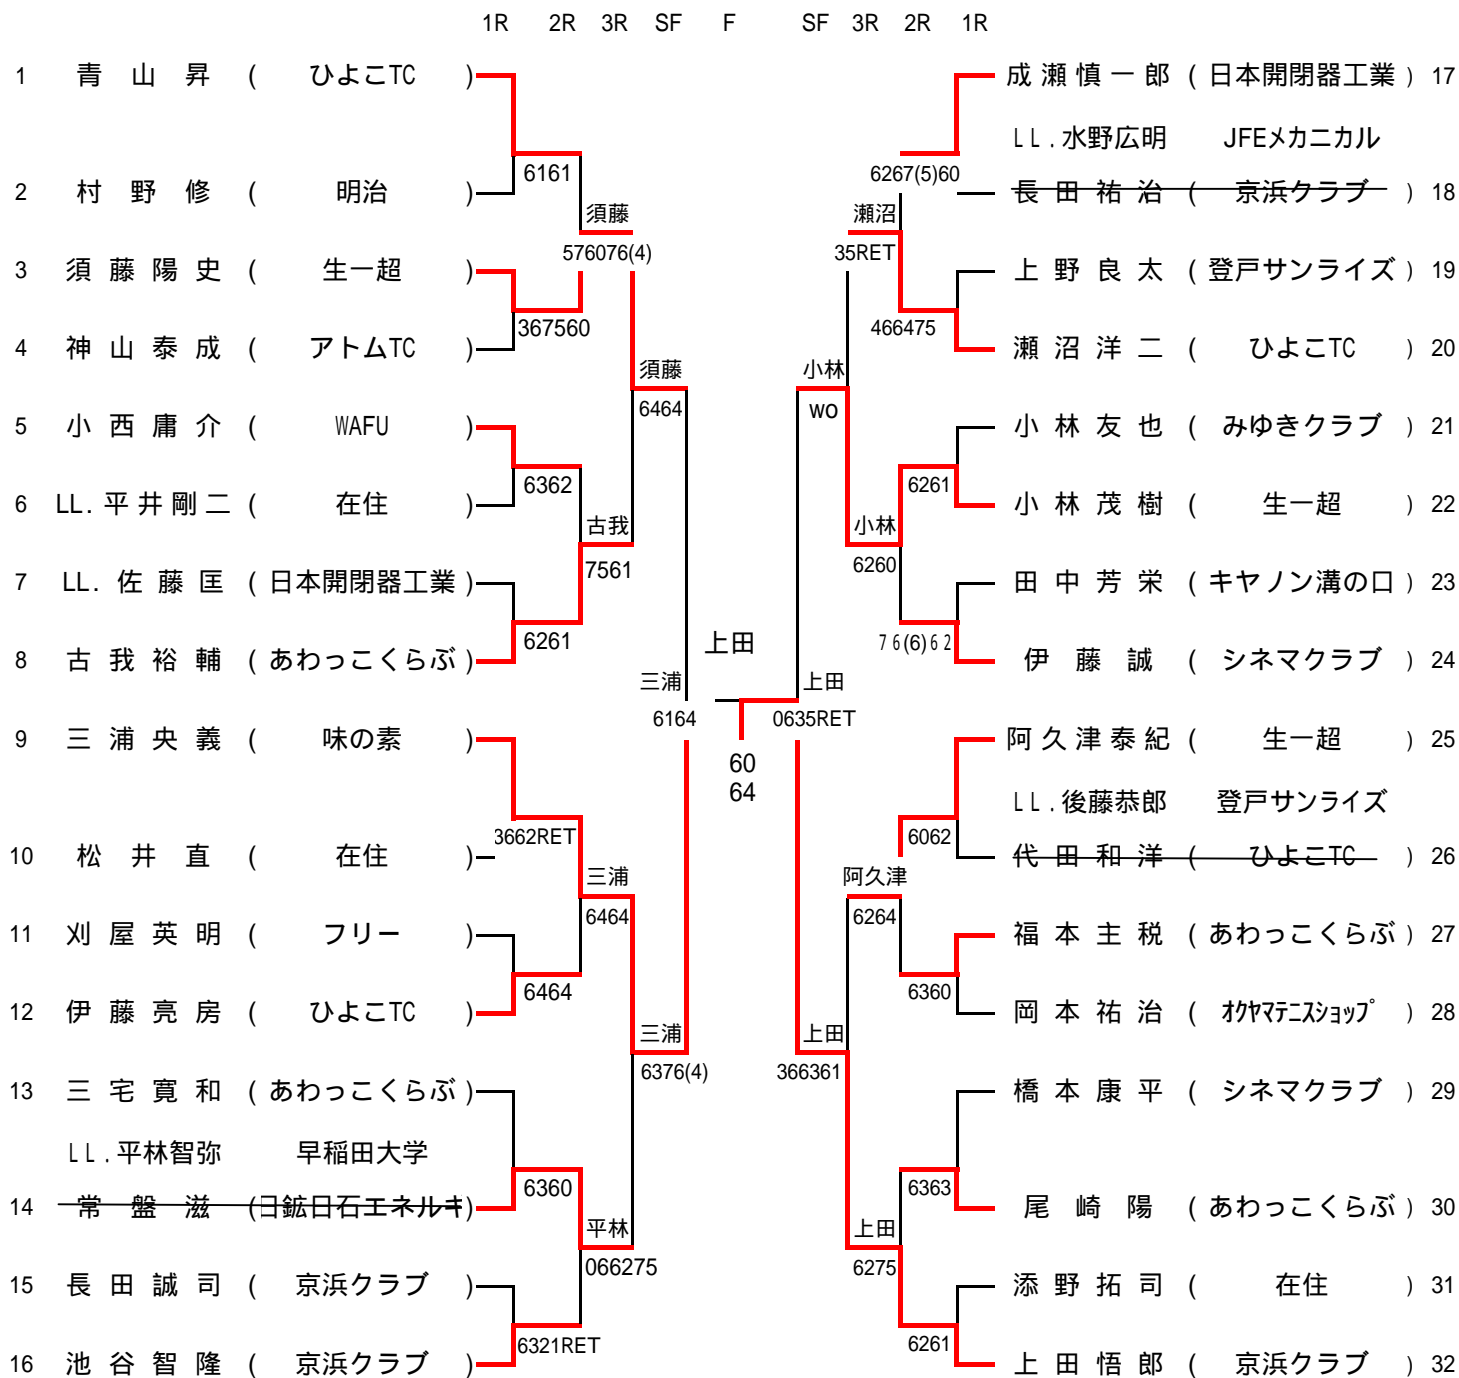

# 男子本戦

- |       |                 |  |                   |
|-------|-----------------|--|-------------------|
| 第1シード | 青山昇 (ひよこTC)     |  | 9~16小西庸介 (WAFU)   |
| 第2シード | 上田悟郎 (京浜クラブ)    |  | 岡本祐治 (オヤマテニスショップ) |
| 3~4   | 伊藤誠 (シネマクラブ)    |  | 瀬沼洋二 (ひよこTC)      |
|       | 三浦央義 (味の素)      |  | 三宅寛和 (あわっこくらぶ)    |
| 5~8   | 池谷智隆 (京浜クラブ)    |  | 伊藤亮房 (ひよこTC)      |
|       | 成瀬慎一郎 (日本開閉器工業) |  | 小林友也 (みゆきクラブ)     |
|       | 阿久津泰紀 (生一超)     |  | 神山泰成 (アトムTC)      |
|       | 古我裕輔 (あわっこくらぶ)  |  | 橋本康平 (シネマクラブ)     |

# 女 子 本 戦

- 第1シード      吉岡舞            (キヤノン溝の口            )
- 第2シード      谷口亜沙美        (オヤマテニスショップ    )
- 3~4          村田珠美          (オヤマテニスショップ    )
- 二ノ宮沙梧        (チームFine                )
- 5~8          望月菜々子        (ひよこTC                 )
- 邨井映美          (ひよこTC                 )
- 清水晶子          (在勤                        )
- 新美有紀          (ひよこTC                 )