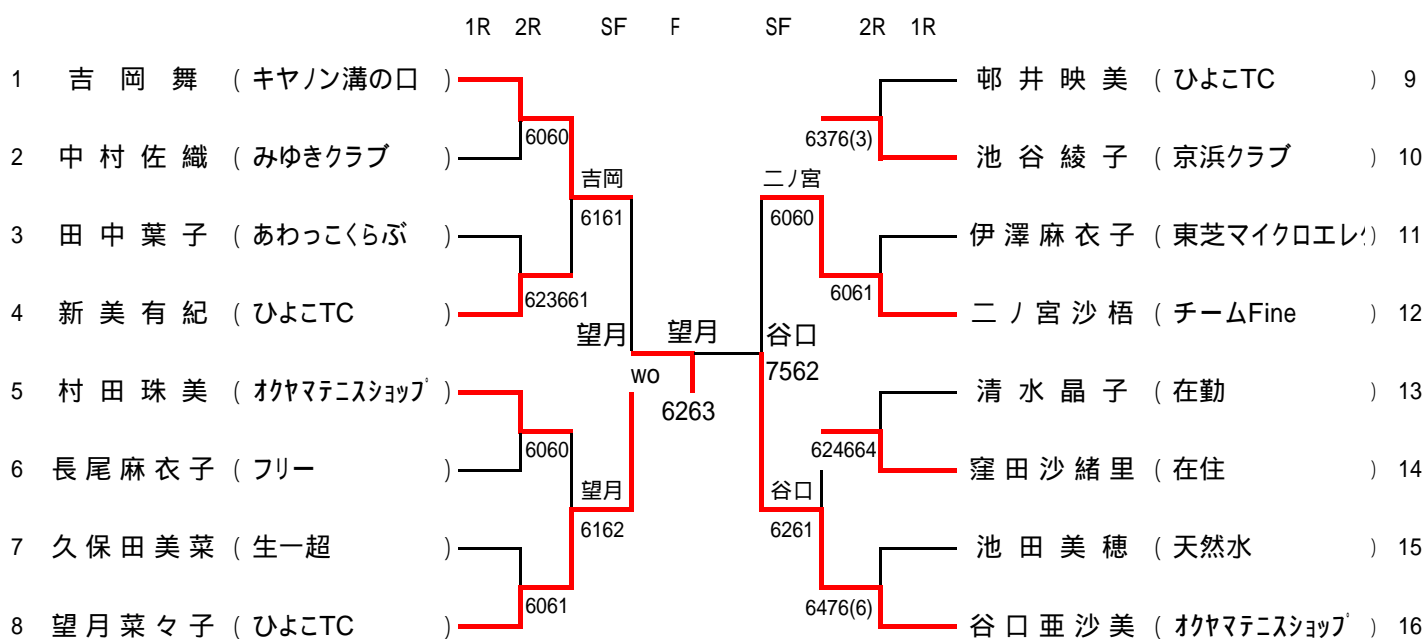

# 男子本戦

- |       |                 |  |                   |
|-------|-----------------|--|-------------------|
| 第1シード | 青山昇 (ひよこTC)     |  | 9~16小西庸介 (WAFU)   |
| 第2シード | 上田悟郎 (京浜クラブ)    |  | 岡本祐治 (オヤマテニスショップ) |
| 3~4   | 伊藤誠 (シネマクラブ)    |  | 瀬沼洋二 (ひよこTC)      |
|       | 三浦央義 (味の素)      |  | 三宅寛和 (あわっこくらぶ)    |
| 5~8   | 池谷智隆 (京浜クラブ)    |  | 伊藤亮房 (ひよこTC)      |
|       | 成瀬慎一郎 (日本開閉器工業) |  | 小林友也 (みゆきクラブ)     |
|       | 阿久津泰紀 (生一超)     |  | 神山泰成 (アトムTC)      |
|       | 古我裕輔 (あわっこくらぶ)  |  | 橋本康平 (シネマクラブ)     |

# 女 子 本 戦

- 第1シード      吉岡舞            (キヤノン溝の口            )
- 第2シード      谷口亜沙美        (オヤマテニスショップ    )
- 3~4          村田珠美          (オヤマテニスショップ    )
- 二ノ宮沙梧        (チームFine                )
- 5~8          望月菜々子        (ひよこTC                 )
- 邨井映美          (ひよこTC                 )
- 清水晶子          (在勤                        )
- 新美有紀          (ひよこTC                 )