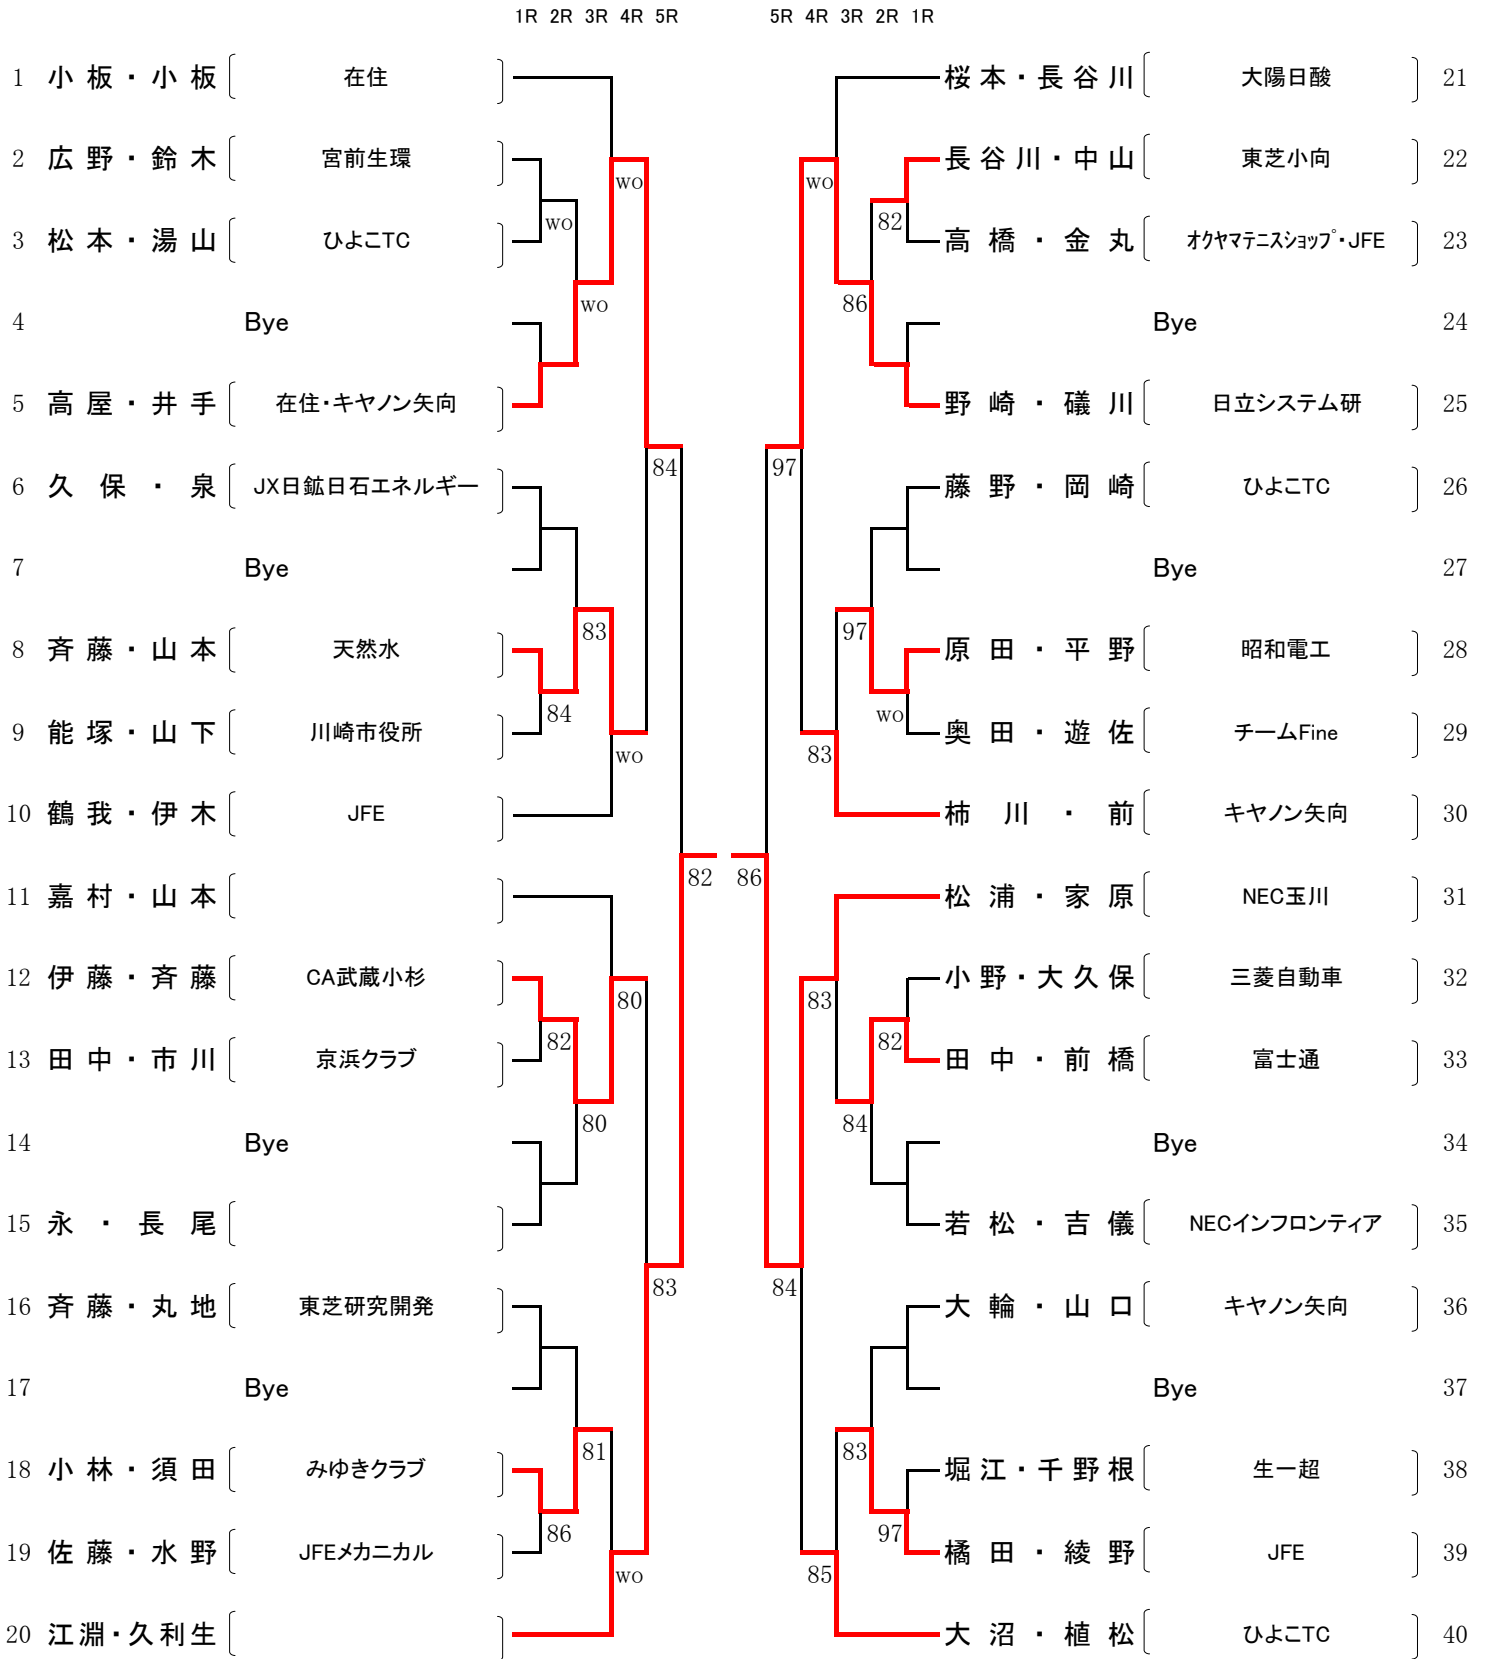

一般男子(予選)(1)

(A)

(B)

一般男子(予選)(2)

(C)

(D)

		1R	2R	3R	4R	5R	5R	4R	3R	2R	1R				
41	真壁・中村	NEC玉川・生一超										内藤・水野	生一超	61	
42	中野・大橋	パイオニア川崎				81				81		加賀屋・秋葉	東芝小向	62	
43	小林・山口	プラザTC		80							wo	鈴木・富永	ひよこTC	63	
44	Bye									82		Bye		64	
45	金子・小嶋	東芝研究開発										師岡・関口		65	
46	米倉・宮本	三井住友銀行				82				98(5)		岸・藤田	みゆきクラブ・WAFU	66	
47	Bye											Bye		67	
48	鳥居・砥綿	キヤノン矢向									82	中尾・井奥	天然水	68	
49	大浦・長井	フリー									83	鈴木・奥宮	NECインフロンティア	69	
50	山本・廣澤	ひよこTC										菊地・花村	シネマクラブ	70	
51	小寺・長尾	日立製作所情S				97				84		岡部・佐々木	京浜クラブ・在勤	71	
52	橋元・植田	WAFU									85	新井・橋爪	東京機械	72	
53	小嶋・溝口	日本開閉器・生一超										98(2)	小林・山室	JX日鉱日石エネルギー	73
54	Bye										82	Bye		74	
55	神吉・牛渡	キヤノン溝の口										渡辺・露木	味の素・味の素システム テクノ	75	
56	吉武・藺田	オクヤマテニスショップ				84					83	大盛・高橋	東芝研究開発	76	
57	Bye											Bye		77	
58	栗原・井上	タイエレクトロニクス									98(7)	82	黒田・古谷	キヤノン矢向	78
59	永井・横瀬	京浜クラブ										wo	片山・町田	CLUB Mint's	79
60	岡名・内藤	ひよこTC											伊藤・迫田	シネマクラブ	80