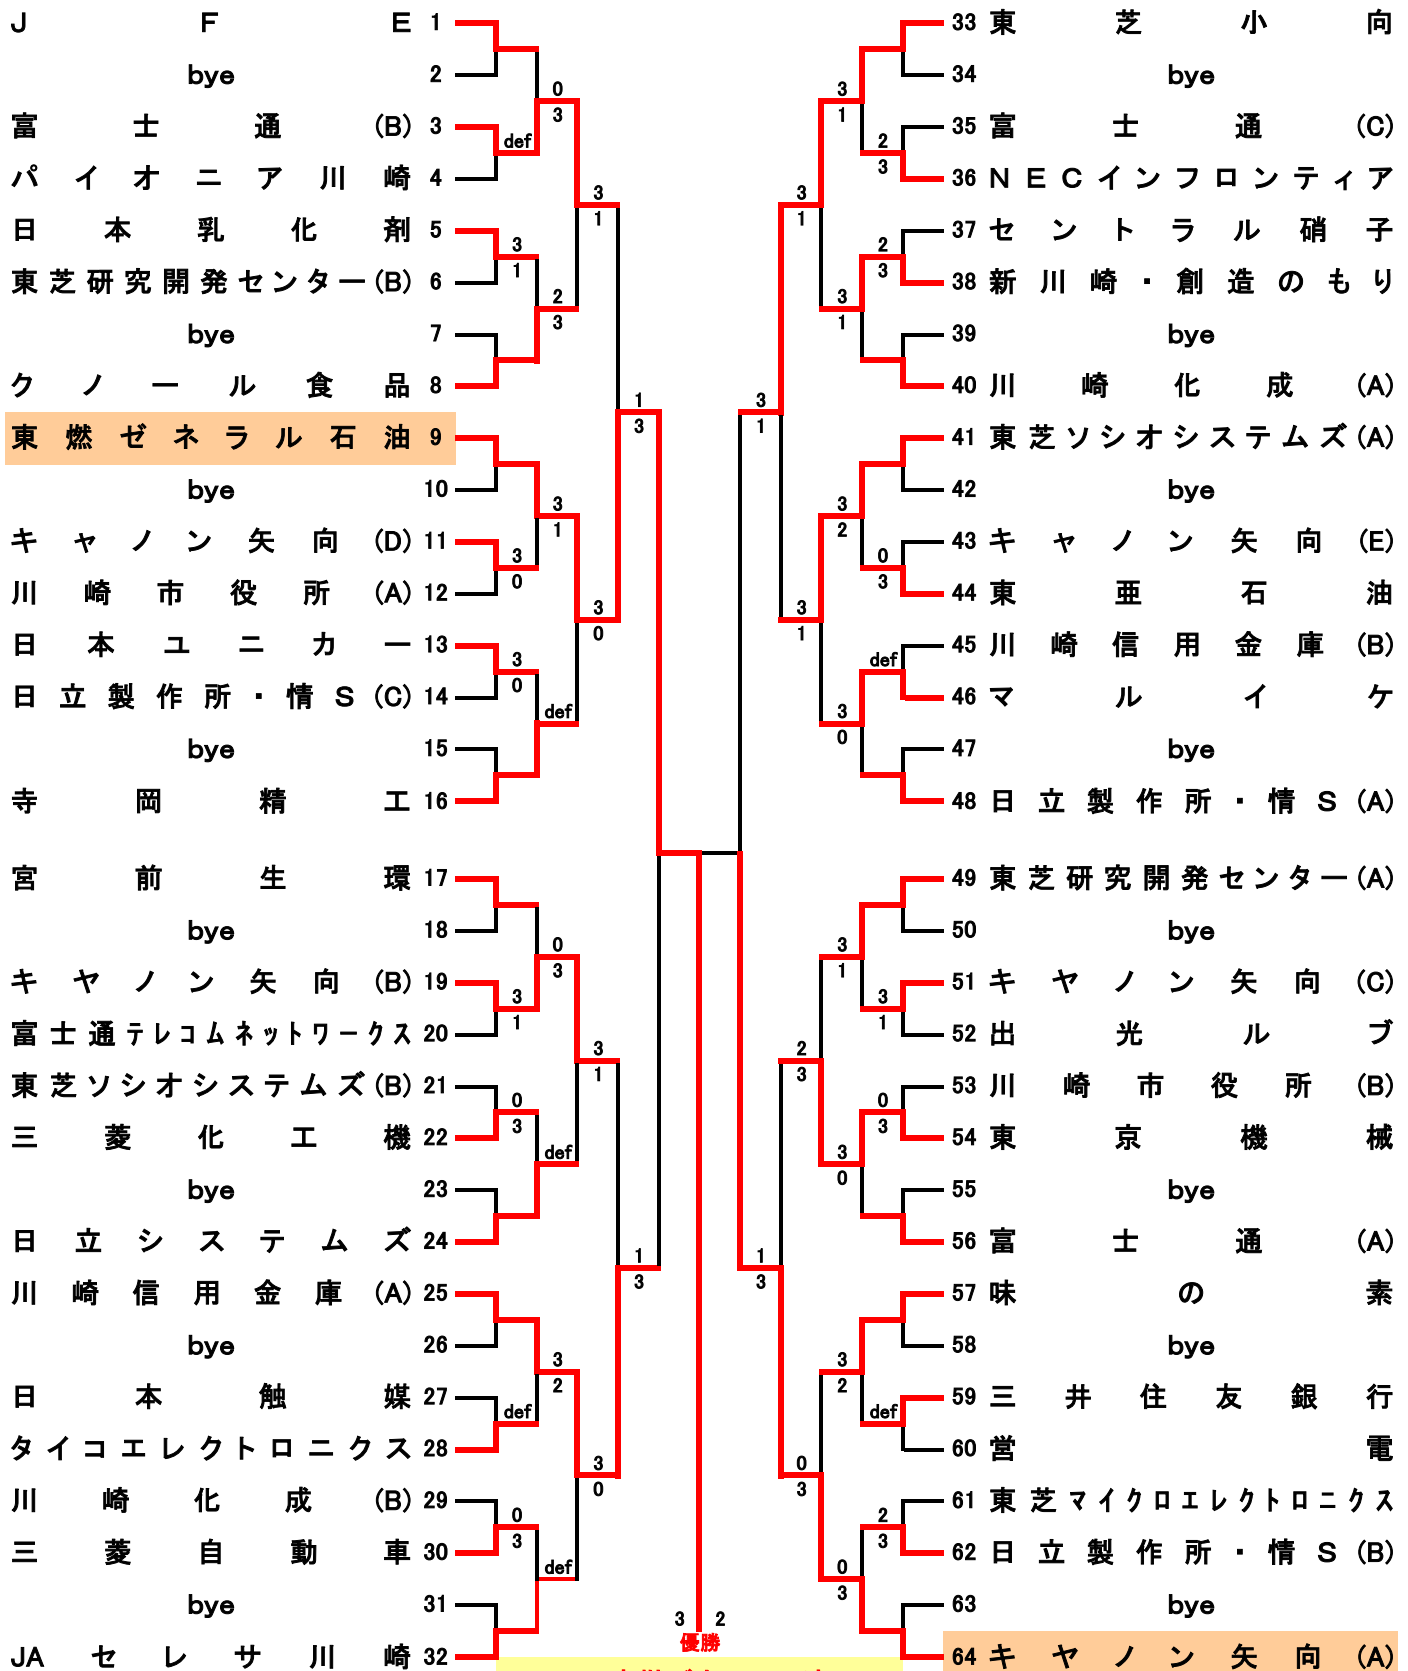

男子C級, 優勝・準優勝チームは、男子B級トーナメントに昇格

女子トーナメント, 優勝・準優勝チームは、女子リーグ3部に昇格

第112回川崎市実業団対抗テニス・男子B級 トーナメント戦績結果

① ② ③ QF SF F SF QF ③ ② ①

第112回川崎市実業団対抗テニス・男子C級 トーナメント戦績結果

① ② ③ QF SF F SF QF ③ ② ①

9. 東燃ゼネラル石油

第112回川崎市実業団対抗テニス・女子トーナメント戦績結果

① ② QF SF F SF QF ② ①

8. キャノン矢向