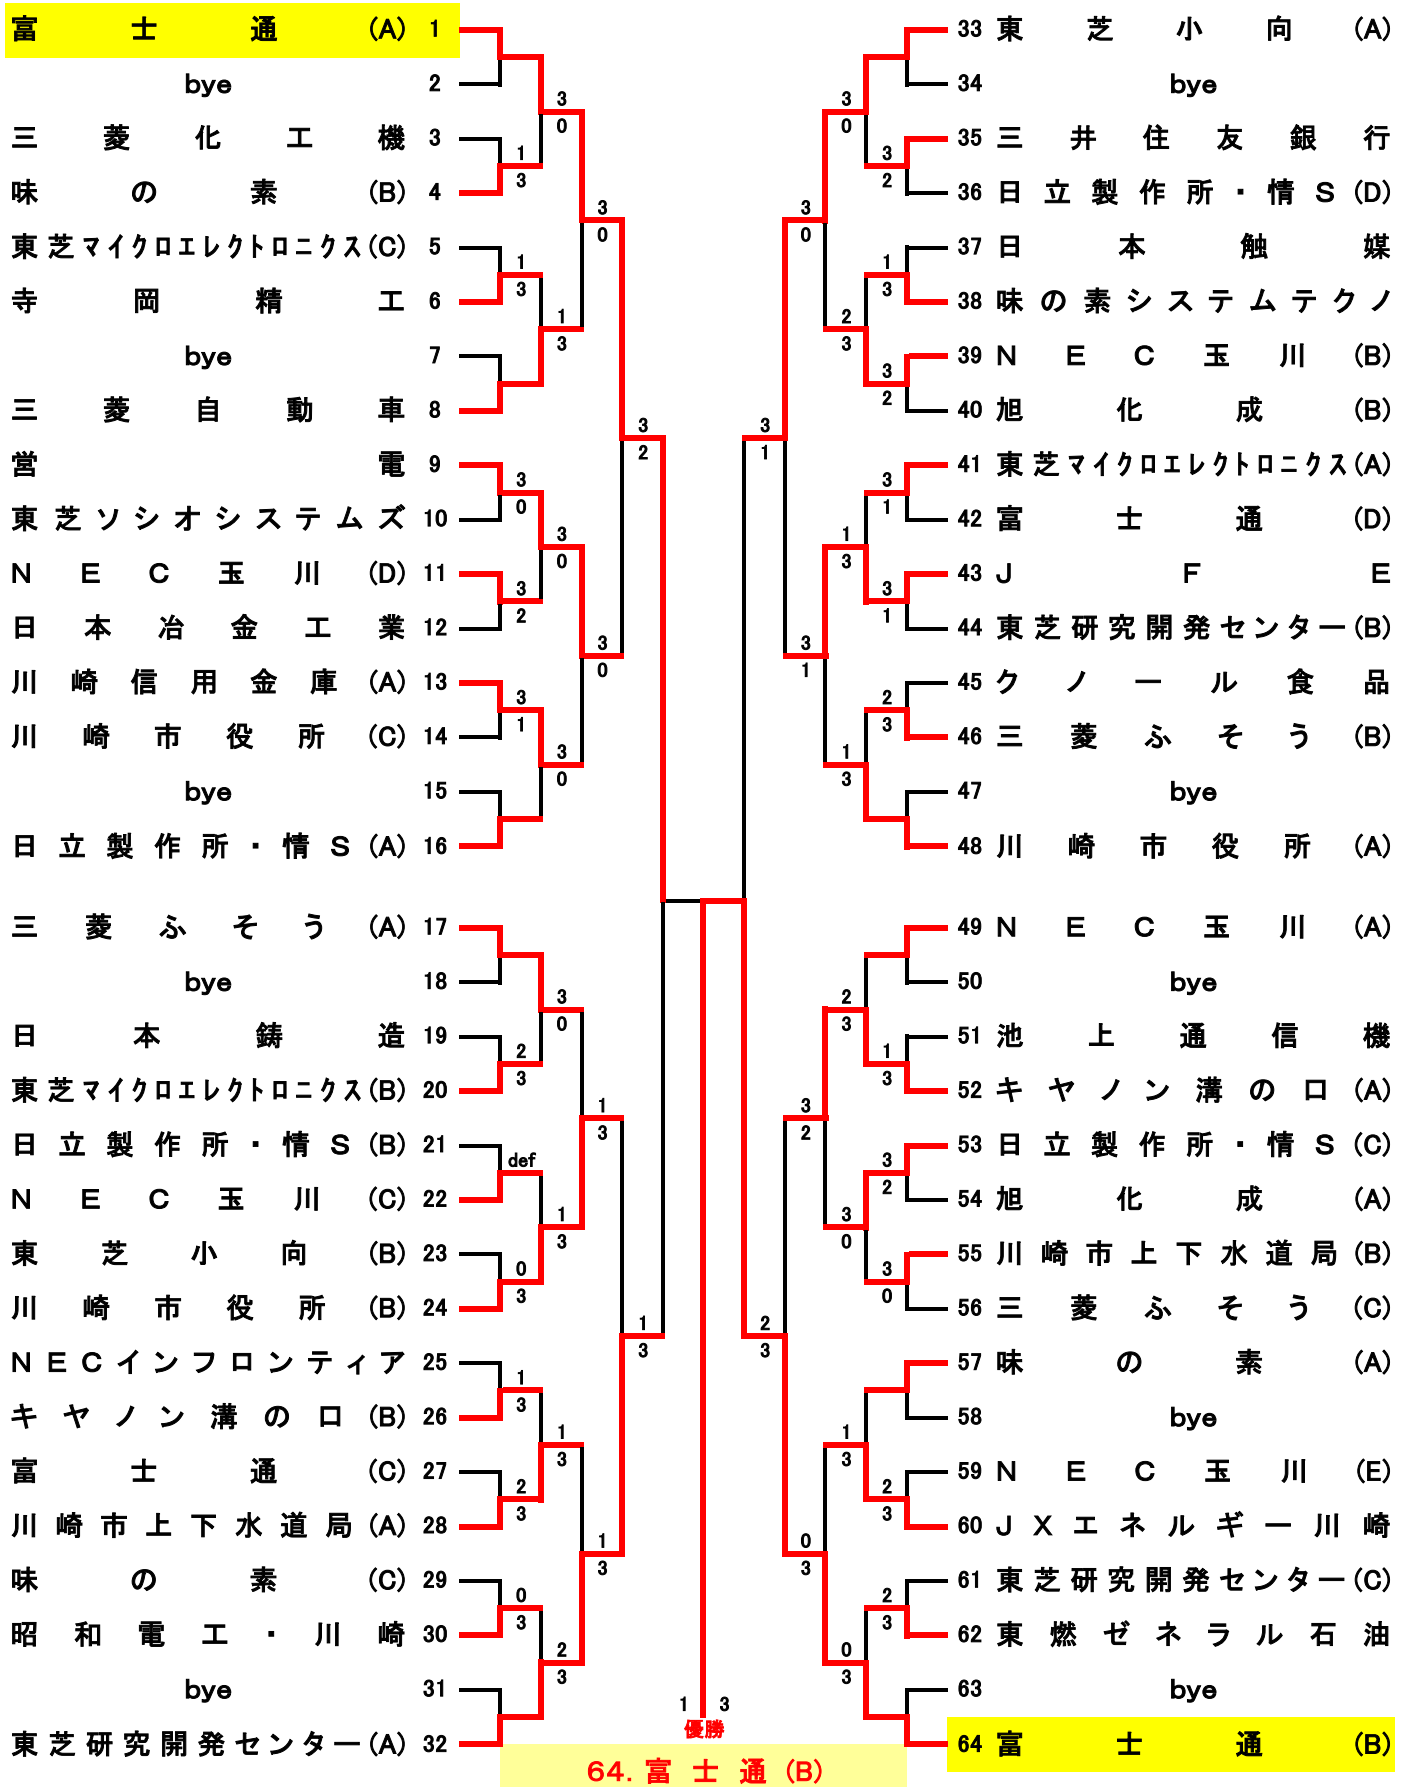

第112回川崎市実業団対抗テニス・男子B級 トーナメント戦績結果

① ② ③ QF SF F SF QF ③ ② ①