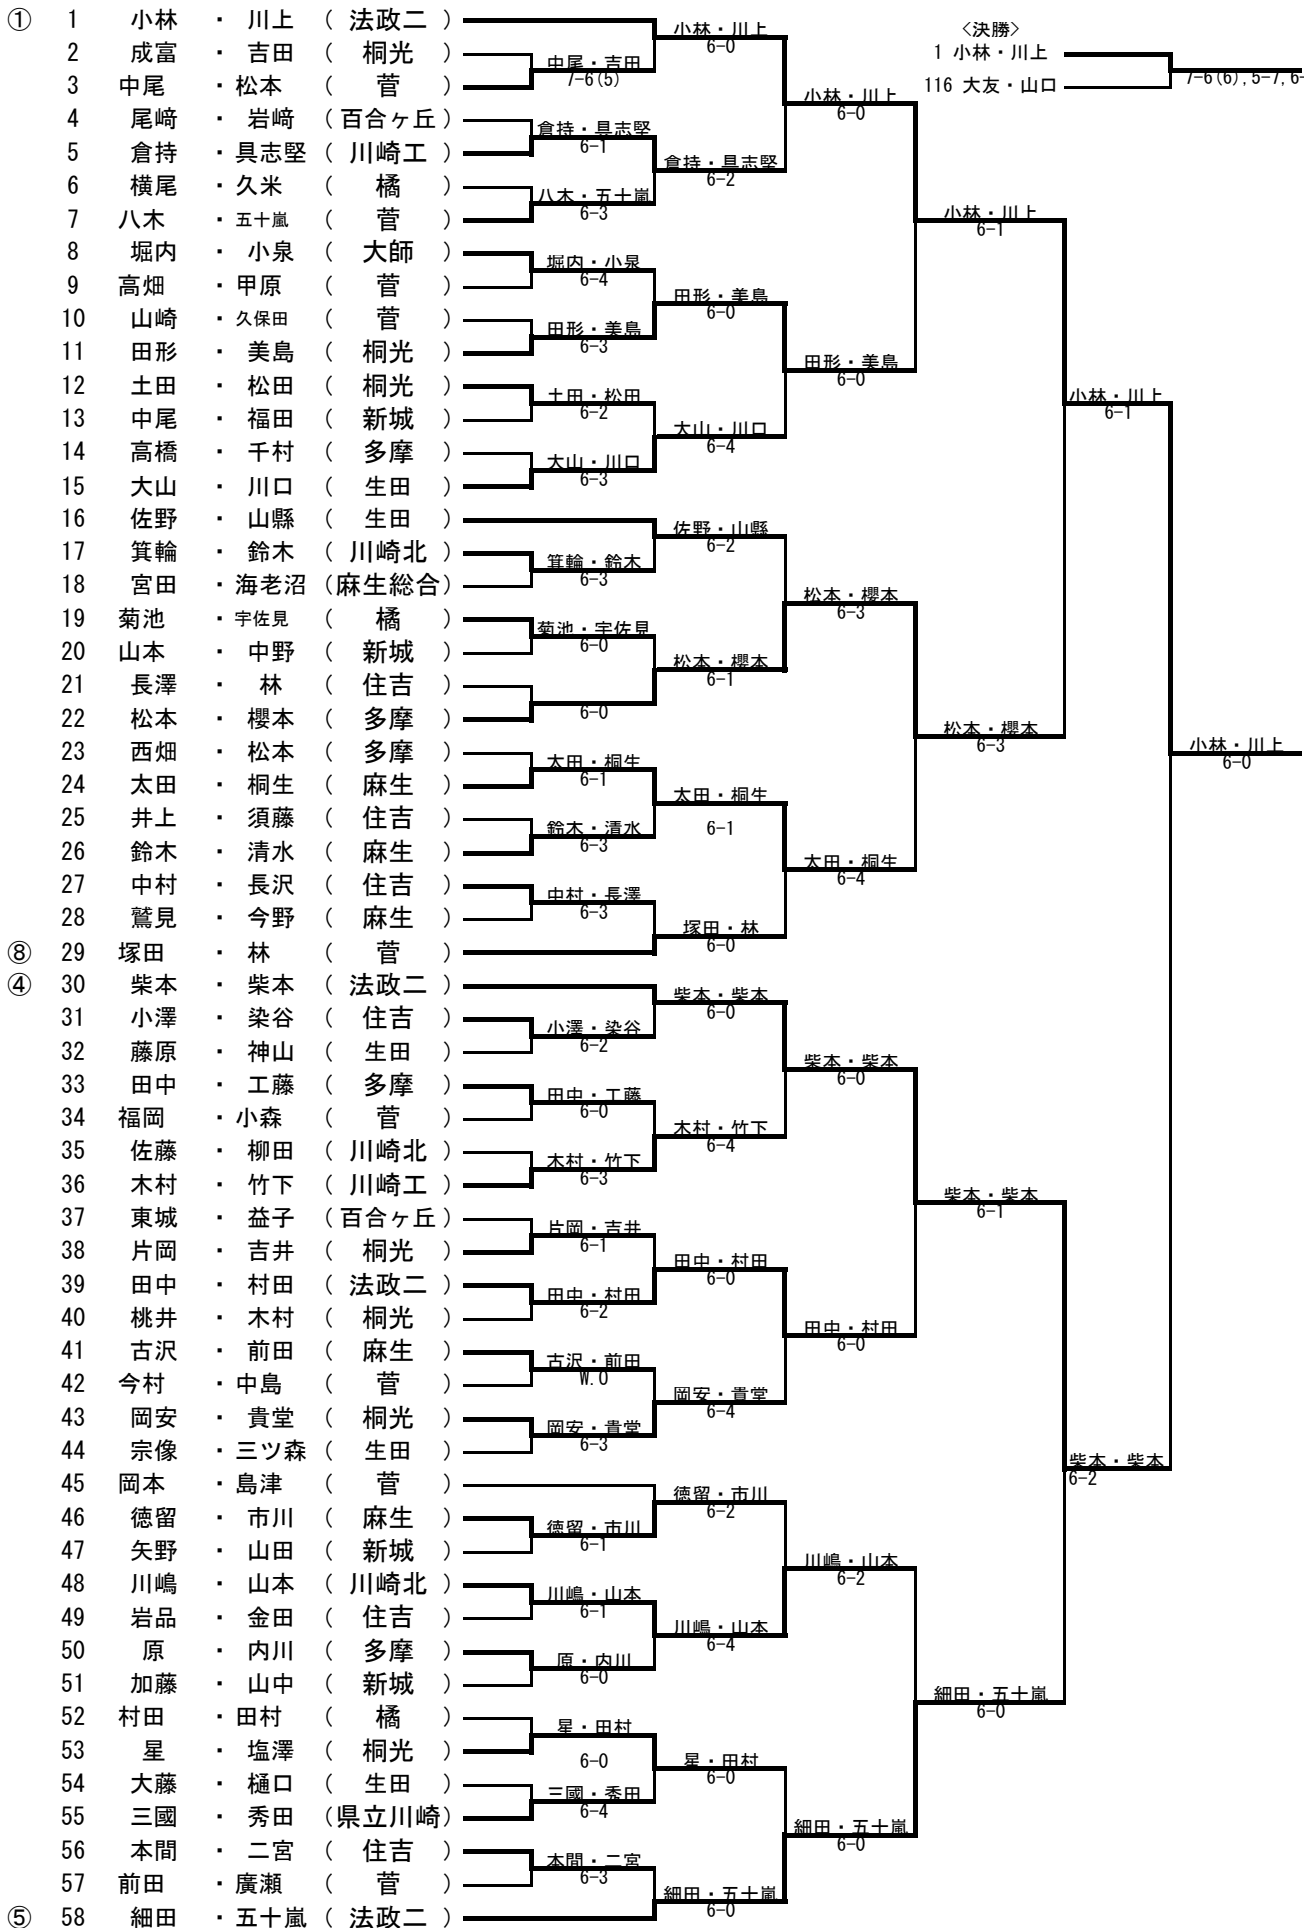

第38回川崎市民テニス選手権大会 ダブルス・高校の部

男子 1

男子 2

1 R 2 R 3 R 4 R Q F S F F