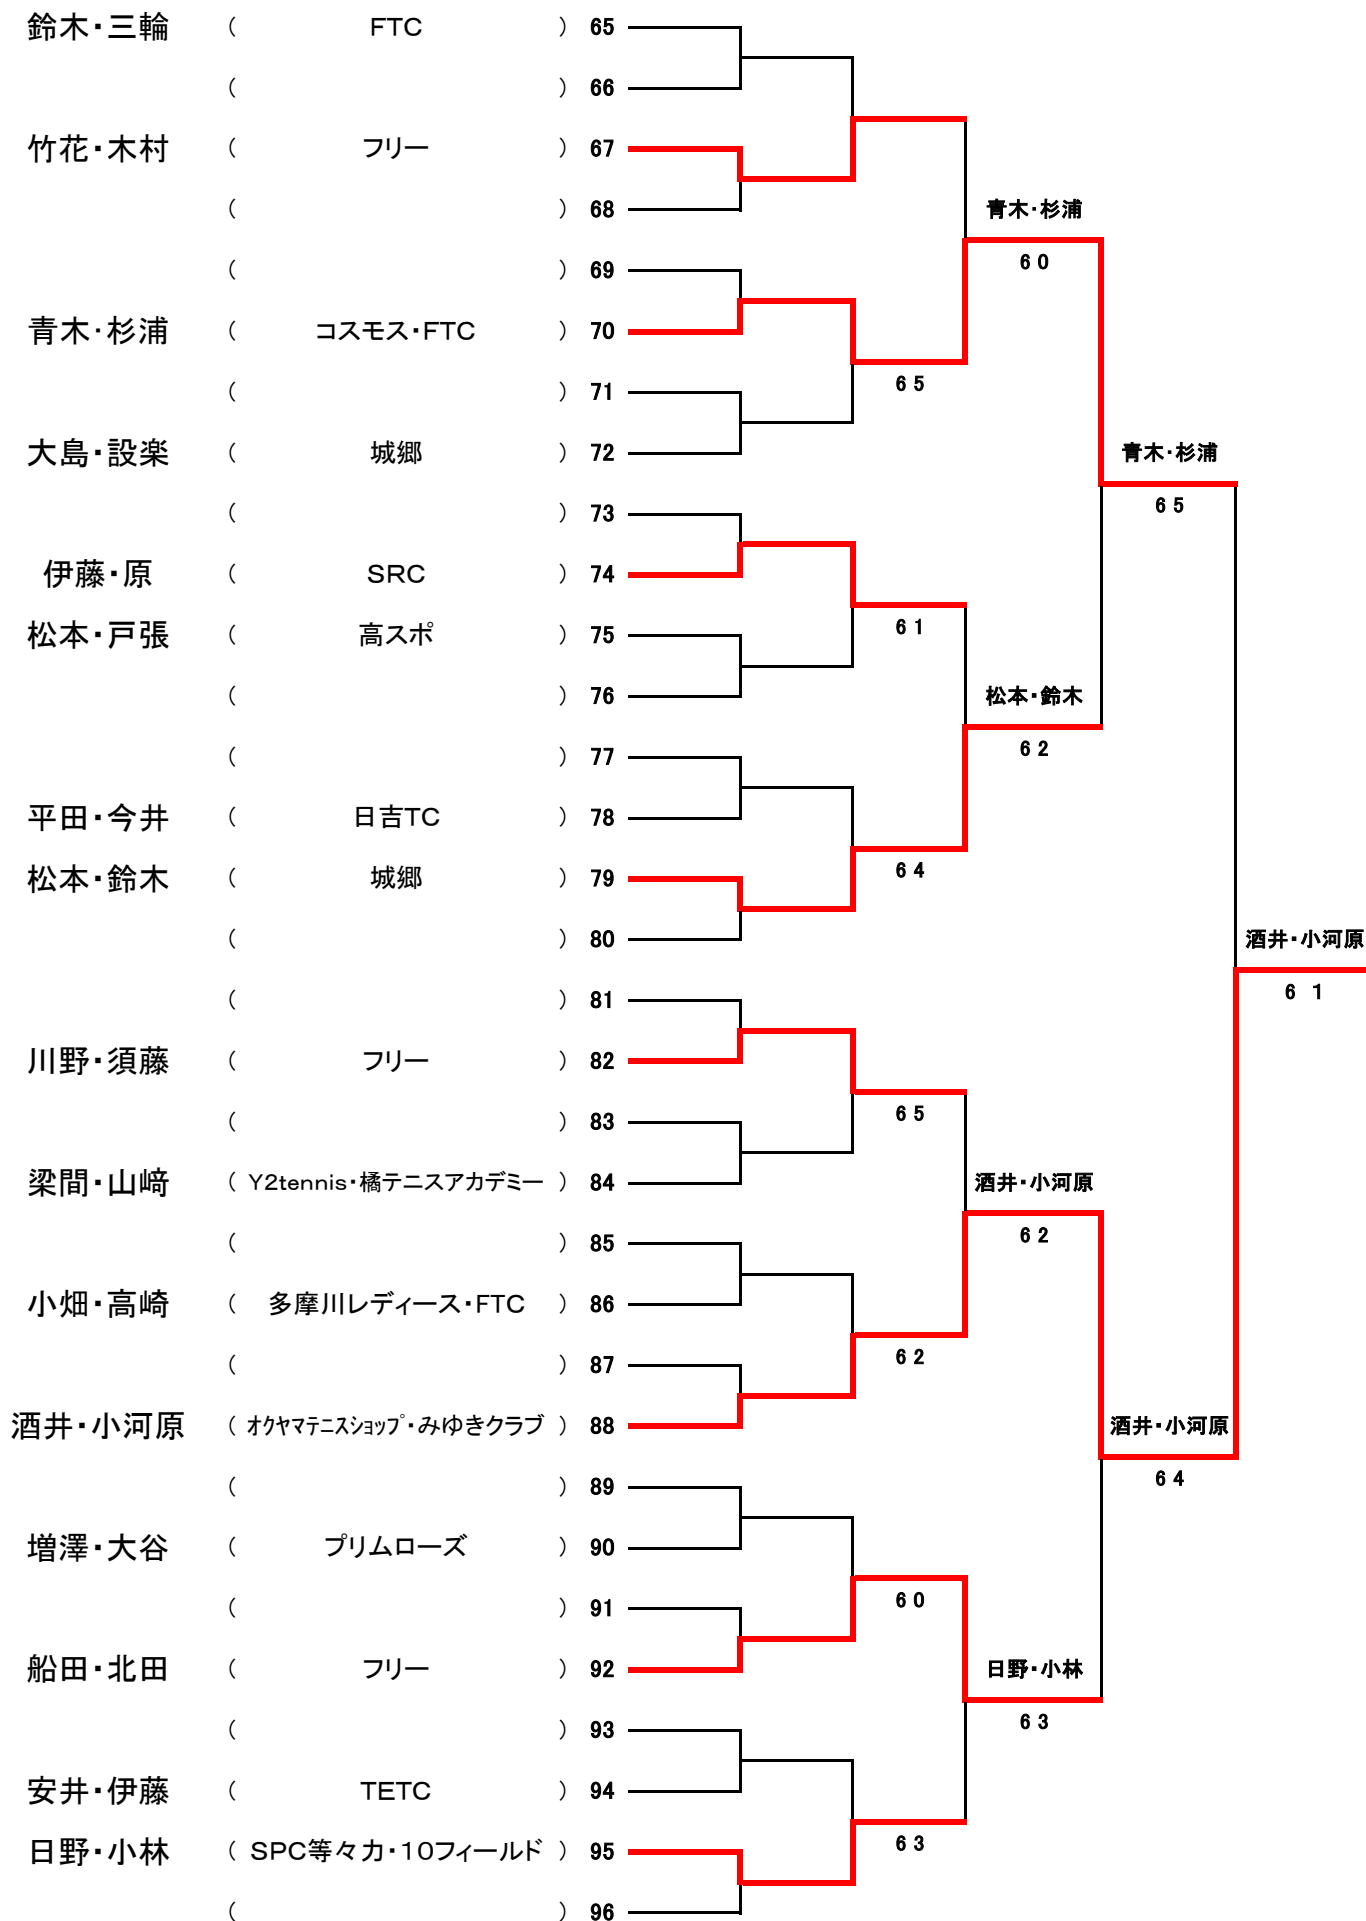

1R	2R	SF	F
10/20(水)		10/22(金)	

**A 組**

1R	2R	SF	F
10/20(水)		10/22(金)	

**B 組**

1R	2R	SF	F
10/21(木)		10/22(金)	

**C 組**

1R	2R	SF	F
10/21(木)		10/22(金)	

D 組