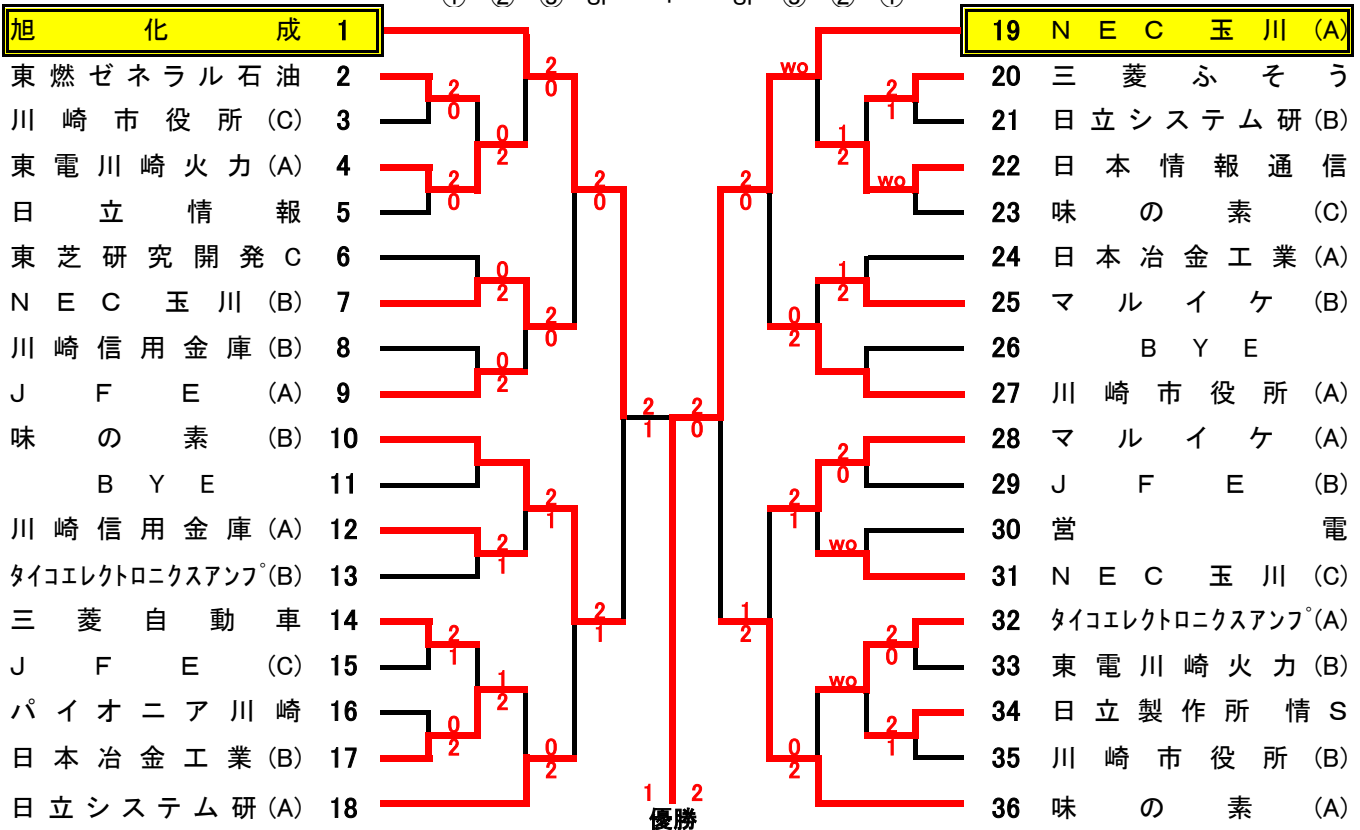

第42回川崎市女子実業団対抗テニスリーグ戦績結果

1部リーグ優勝チームには平成22年11月に厚木市主管で開催される、第69回神奈川県実業団対抗テニスB大会の出場資格を得られる。

女子リーグ1部

◎・○は昇格 ●は降格、勝ポイント欄の( )内は勝ち負けのゲーム差

	チーム名	1	2	3	4	5	6	順位	勝率	勝ポイント
1	N E C ・ 玉 川	★	1-2	③-0	③-0	②-1	★	2	3-1	9-3
2	東 電 高 津	②-1	★	②-1	③-0	1-2	★	1	3-1	8-4
3	味 の 素	0-3	1-2	★	③-0	②-1	★	3	2-2	6-6
4	日 本 鋼 管 病 院	0-3	0-3	0-3	★	②-1	★	4	1-3	2-10
5	川 崎 市 役 所 (B)	1-2	②-1	1-2	1-2	★	★	●5	1-3	5-7
6	タイコエレクトロニクスアンプ	大会不参加					★	失格	-	-

女子リーグ2部

	チーム名	1	2	3	4	5	6	順位	勝率	勝ポイント
1	東 芝 小 向	★	③-0	③-0	1-2	③-0	②-1	◎1	4-1	12-3
2	富 士 通 (A)	0-3	★	0-3	0-3	0-3	③-0	5	1-4	3-12
3	富 士 通 (B)	0-3	③-0	★	1-2	1-2	②-1	4	2-3	7-8
4	川 崎 市 役 所 (C)	②-1	③-0	②-1	★	1-2	③-0	○2	4-1	11-4
5	J A セ レ サ 川 崎	0-3	③-0	②-1	②-1	★	②-1	3	4-1	9-6
6	キ ャ ノ ン 矢 向	1-2	0-3	1-2	0-3	1-2	★	●6	0-5	3-12

女子リーグ3部

	チーム名	1	2	3	4	5	6	7	勝率	勝ポイント
1	富 士 通 (C)	★	②-1	②-1	③-0	1-2	1-2	3	3-2	9-6
2	川 崎 市 小 学 校 教 員	1-2	★	②-1	1-2	1-2	②-1	5	2-3	7-8
3	日 立 製 作 所 情 S	1-2	1-2	★	③-0	②-1	③-0	◎1	3-2	10-5
4	川 崎 市 役 所 (A)	0-3	②-1	0-3	★	0-3	0-3	●6	1-4	2-13
5	東芝マイクロエレクトロニクス	②-1	②-1	1-2	③-0	★	1-2	○2	3-2	9-6
6	出 光 ル プ	②-1	1-2	0-3	③-0	②-1	★	4	3-2	8-7

* 同勝率の場合の順位は、直接対戦で勝利したチームが上位となる。

■チームは上部リーグに昇格・□チームは下部リーグに降格 ■チームはトーナメントに降格 ■チームは県大会に出場

* 今大会に限り1部リーグに不参加チームが生じたため各リーグからの降格は1チームとする。

第109回川崎市女子実業団対抗テニストーナメント戦績結果

① ② ③ SF F SF ③ ② ①

19. NEC 玉川(A)

* 優勝・NEC 玉川(A)と準優勝・旭化成チームは次回大会から3部リーグに昇格