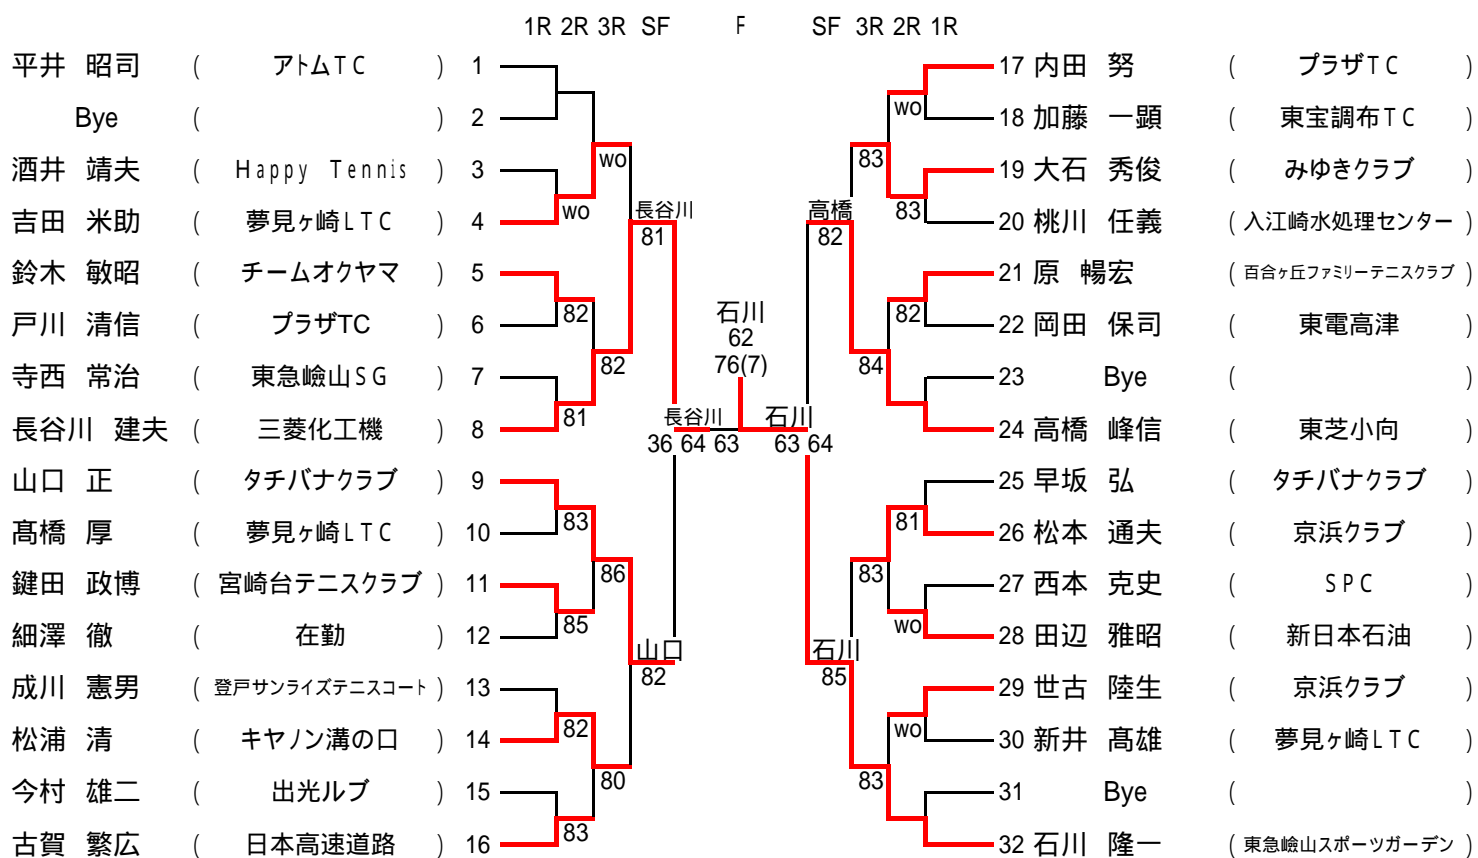

男子 60才

第1シード	平井 昭司	(アトムTC)
第2シード	石川 隆一	(東急嶮山スポーツガーデン)
3~4シード	高橋 峰信	(東芝小向)
	山口 正	(タチバナクラブ)