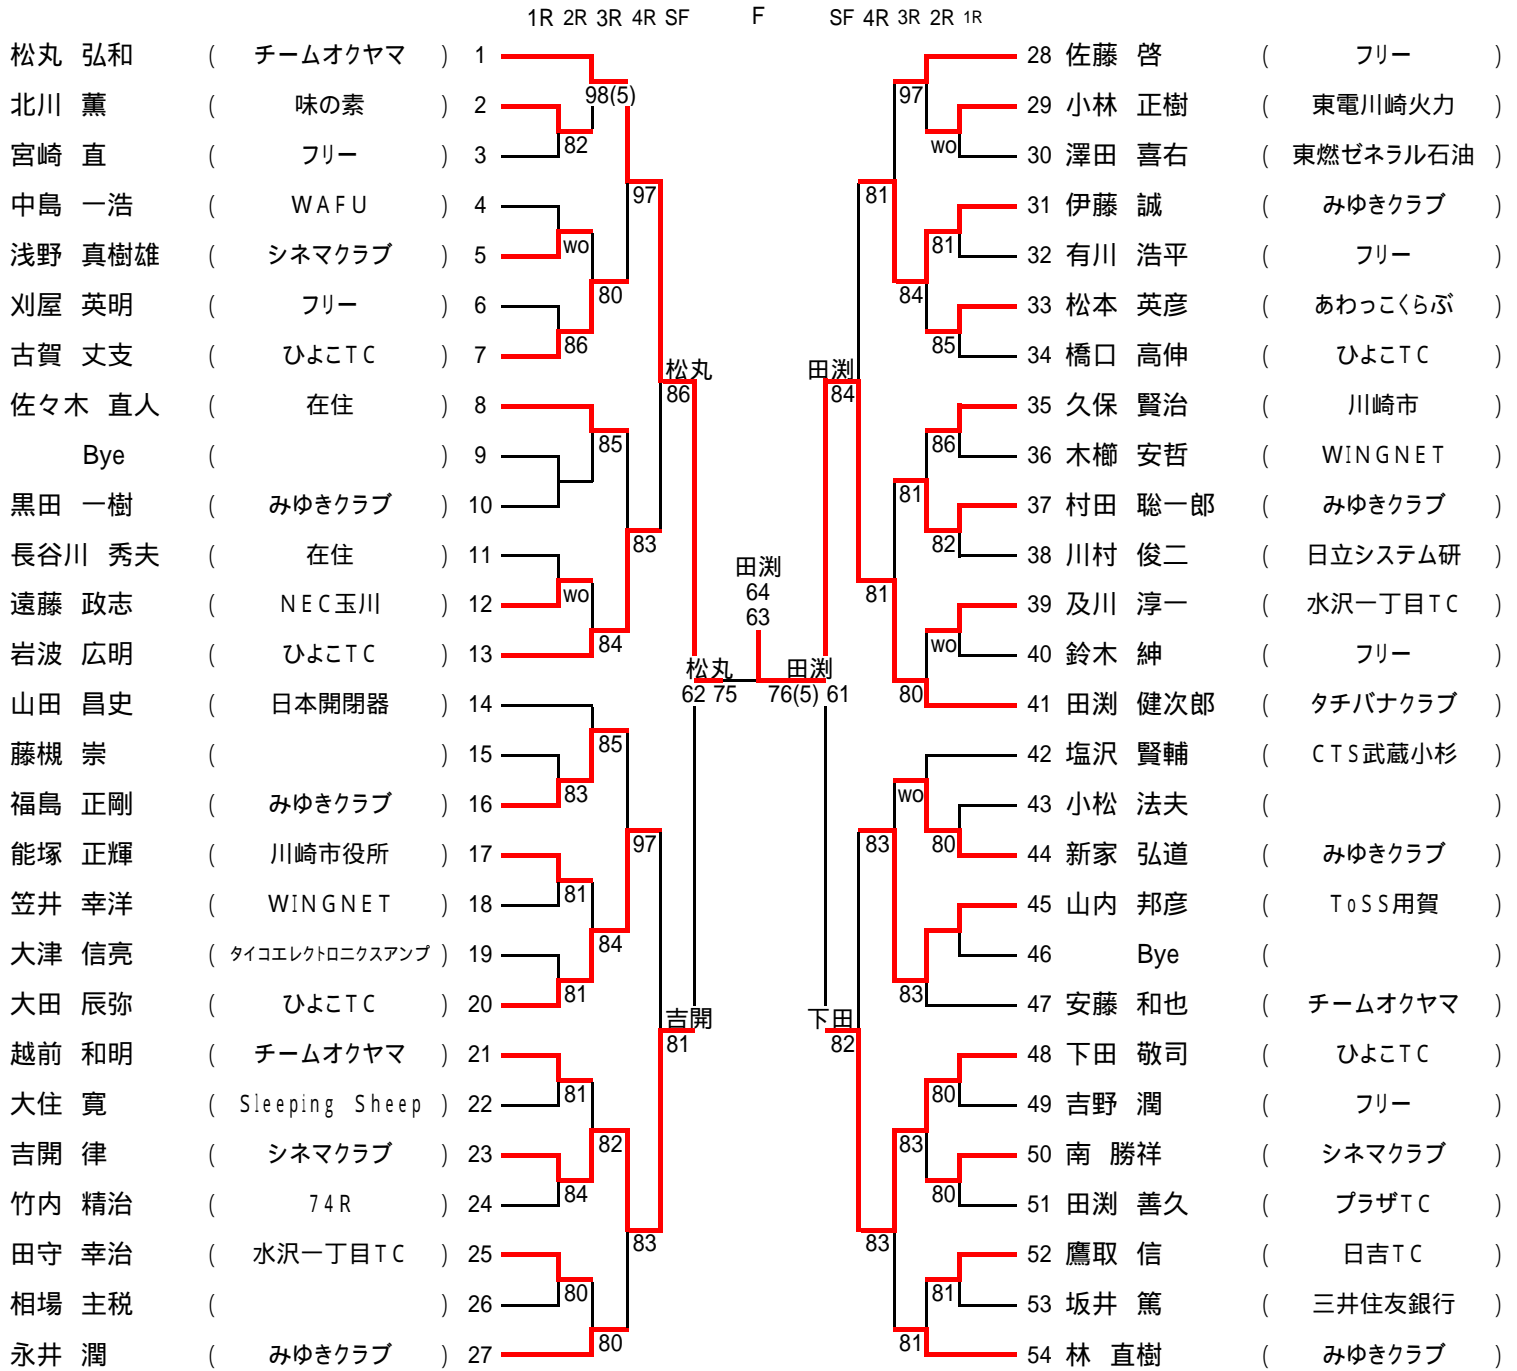

男子 3 5 才

- 第1シード 松丸 弘和 ( チームオクヤマ )
- 第2シード 林 直樹 ( みゆきクラブ )
- 3~4シード 田淵 健次郎 ( タチバナクラブ )
- 山田 昌史 ( 日本開閉器 )