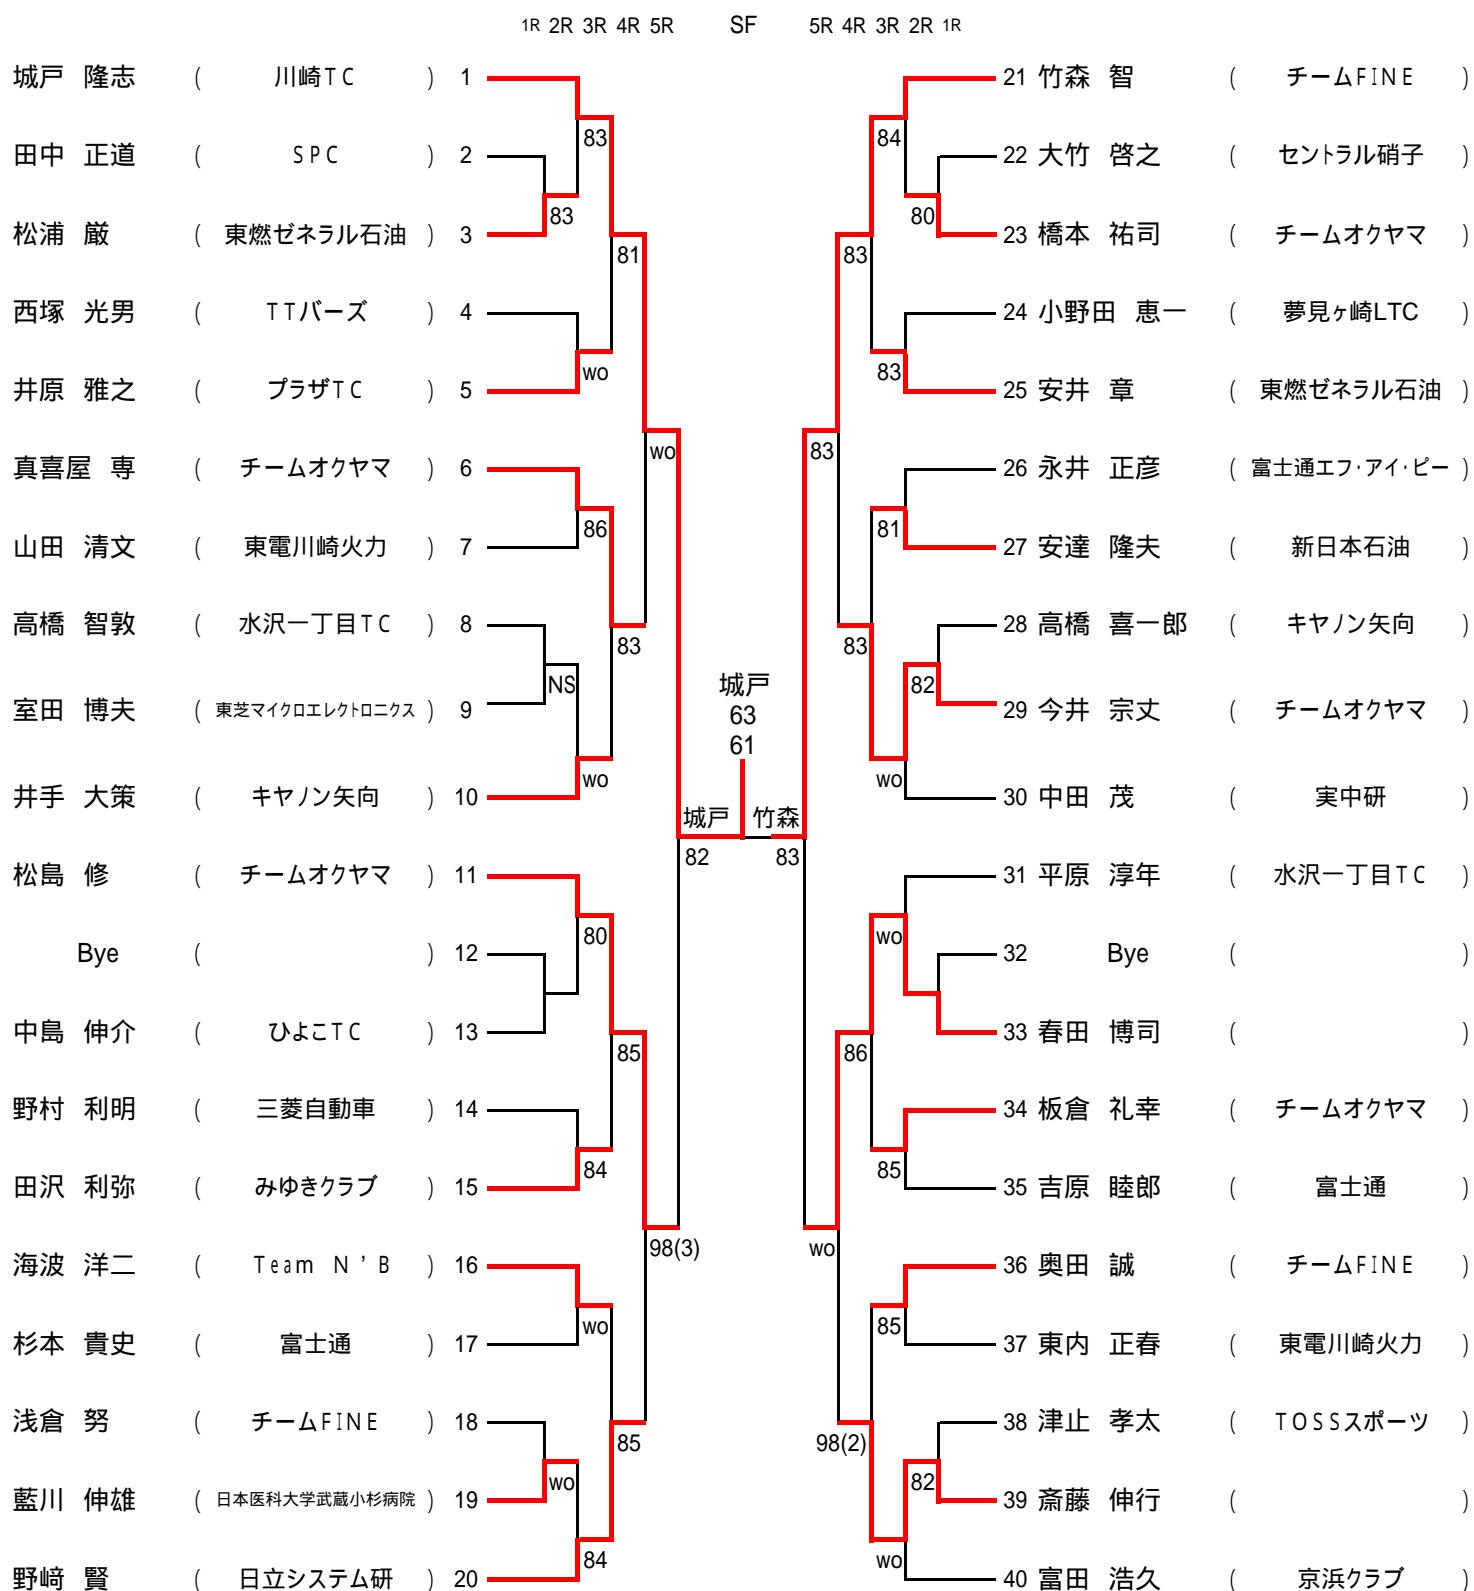

男子 4 0 才 (1)

第1シード 城戸 隆志 (川崎TC)
第2シード 米田 俊浩 (チームオクヤマ)
3~4シード 小幡 宏一 (京浜クラブ)
                  竹森 智 (チームFINE)