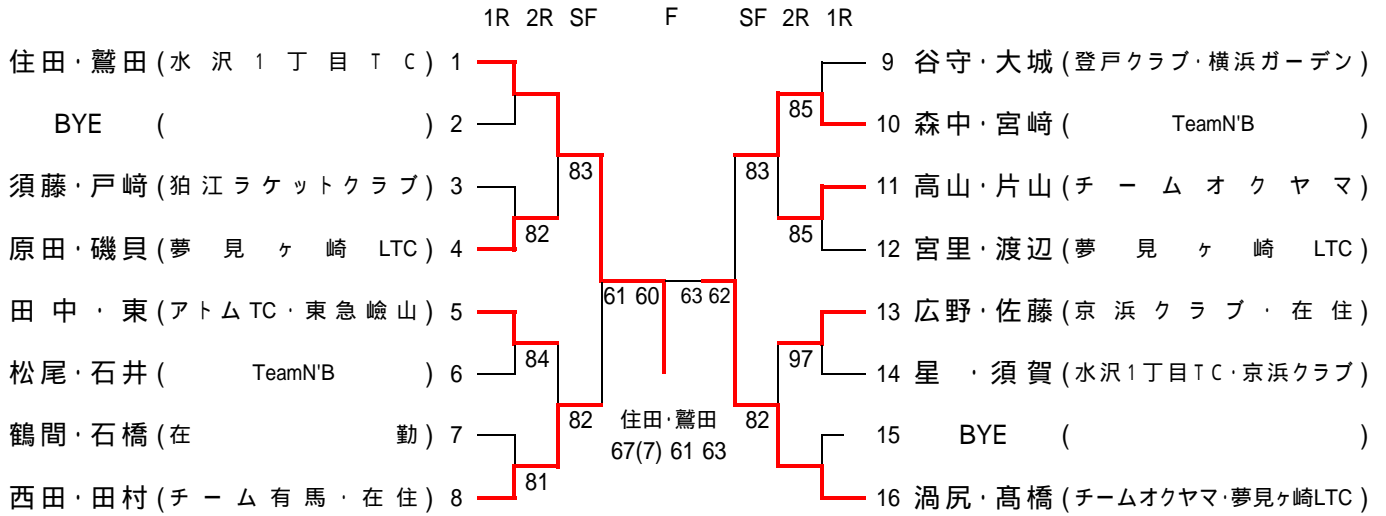

女子 45 才

- 第1 シード 住田・鷲田 (水沢1丁目TC)
- 第2 シード 渦尻・高橋 (チームオクヤマ・夢見ヶ)
- 3~4 宮里・渡辺 (夢見ヶ崎LTC)
- 原田・磯貝 (夢見ヶ崎LTC)

女子 50 才

- 第1 シード 税田・植松 (日本高速道路・チームス)
- 第2 シード 宮川・米岡 (SPC・百合ヶ丘ファミリー)

女子 55 才

- 第1 シード 橋本・太田 (夢見ヶ崎LTC・YITC)
- 第2 シード 井澤・坂本 (川崎TC)

女子 60 才

- 第1 シード 藤原・池田 (川崎TC・夢見ヶ崎)
- 第2 シード 鷺見・國廣 (宮崎台T.C)