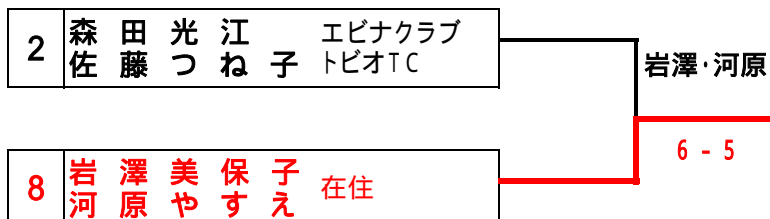

女子55才

各年令別に所属ブロックと順番は抽選

	選手名(所属)	藤木紀美子 猜山照美	河村敬子乙 部京子	永井朝子今 井美登利	小島美智子 神俣光子	勝敗	順位
1	藤木紀美子 SPC 猜山照美		6-1	6-1	6-3	3-0	1
2	河村敬子 SPC 乙部京子	1-6		1-6	2-6	0-3	4
3	永井朝子登利 登戸サンライズ 今井美登利	1-6	6-1		6-1	2-1	2
4	小島美智子 木月ママ 神俣光子	3-6	6-2	1-6		1-2	3

女子60才

	選手名(所属)	松田ゆき子 石田貴恵	森田光江佐 藤つね子	鈴木ちえ子 石塚その代	川田留利子 石川啓子	勝敗	順位
1	松田ゆき子 SPC 石田貴恵		2-6	6-0	1-6	1-2	3
2	森田光江子 エピナクラブ 佐藤つね子 トピオTC	6-2		6-2	6-3	3-0	1
3	鈴木ちえ子 木月ママ 石塚その代	0-6	2-6		6-2	1-2	4
4	川田留利子 在住 石川啓子 京浜クラブ	6-1	3-6	2-6		1-2	2

	選手名(所属)	松島恵子川 口富子	富岡富美江 川辺郁子	木原道子木 附笑子	岩澤美保子 河原やすえ	勝敗	順位
5	松島恵子 在住 川口富子		2-6	5-6	0-6	0-3	4
6	富岡富美江 SPC 川辺郁子	6-2		6-3	5-6	2-1	2
7	木原道子 FTC 木附笑子	6-5	3-6		3-6	1-2	3
8	岩澤美保子 在住 河原やすえ	6-0	6-5	6-3		3-0	1

女子60才優勝決定戦